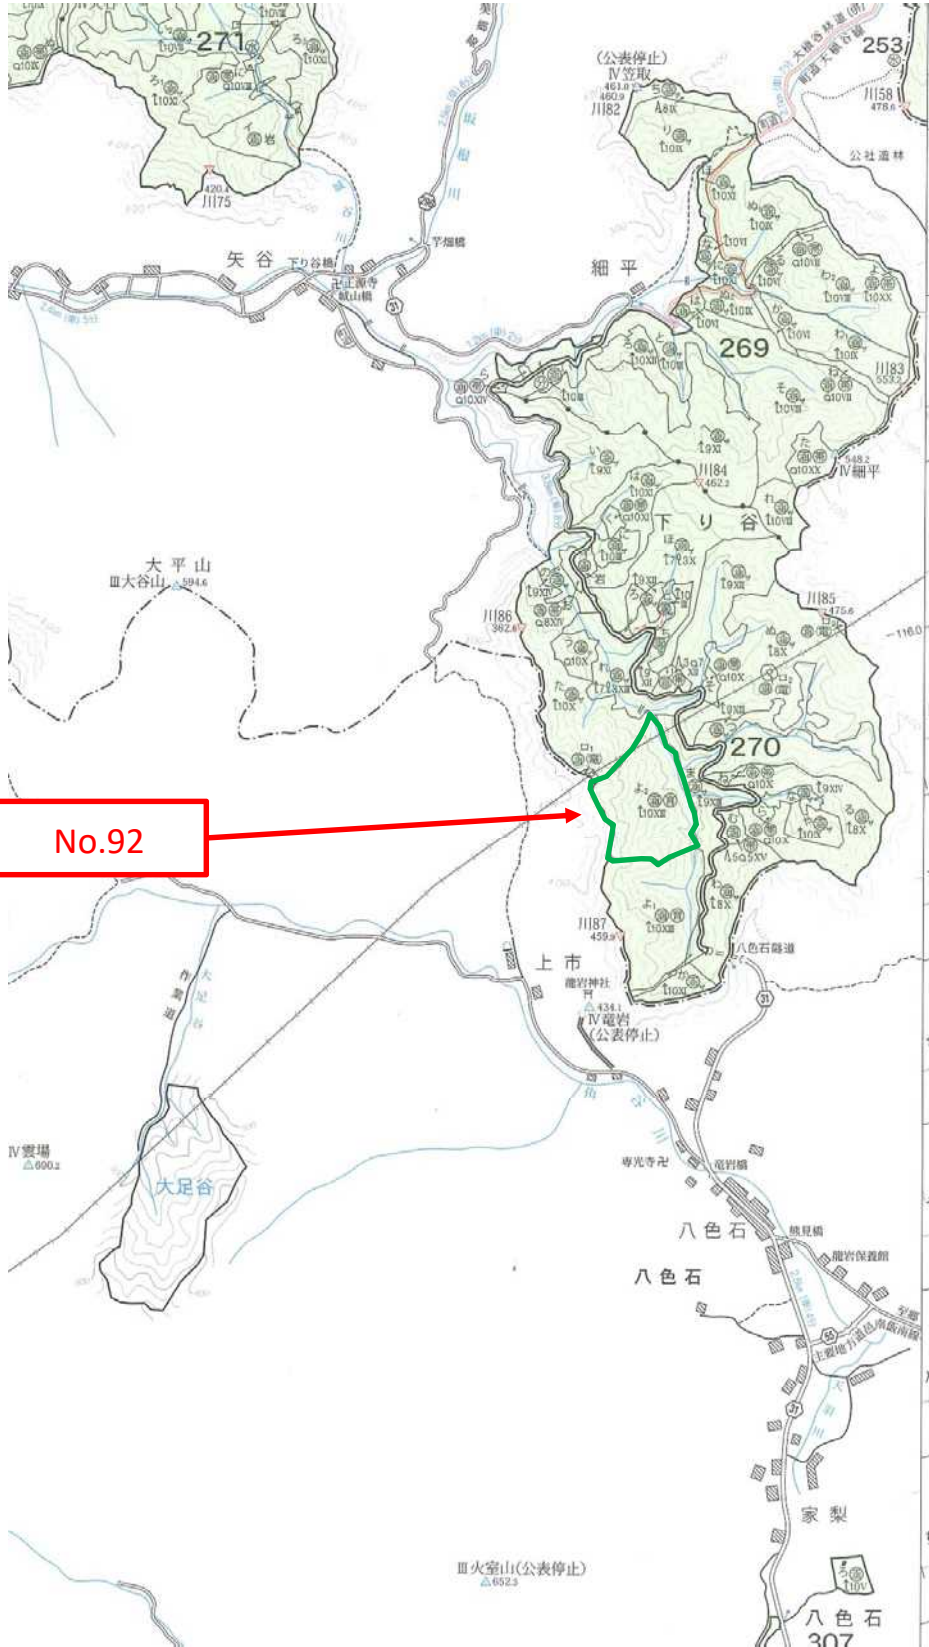

令和6年度 分収育林公売物件のご案内  
(近畿中国森林管理局管内)

◆ 森林現況

➤ 物件所在地:

島根県邑智郡川本町 下り谷国有林 270 よ 2 林小班

➤ 面 積 : 8.6006 ha

➤ 数量 (令和元年 10 月調査)

| 樹種   | 本数<br>(本) | 材積<br>(m <sup>3</sup> ) | 平均胸高<br>直径 (cm) | 平均樹高<br>(m) | 備考 |
|------|-----------|-------------------------|-----------------|-------------|----|
| スギ   | 2,202     | 2,009.08                | 34              | 19          |    |
| ヒノキ  | 6,115     | 2,694.58                | 24              | 17          |    |
| アカマツ | 12        | 5.61                    | 28              | 15          |    |
| その他  | 104       | 40.86                   |                 |             |    |

# 管内図

No.92

下り谷国有林270よ2林小班

1/200,000

別紙 1

# 位置図

No.92

下り谷国有林270よ2林小班

1/20,000

別紙2