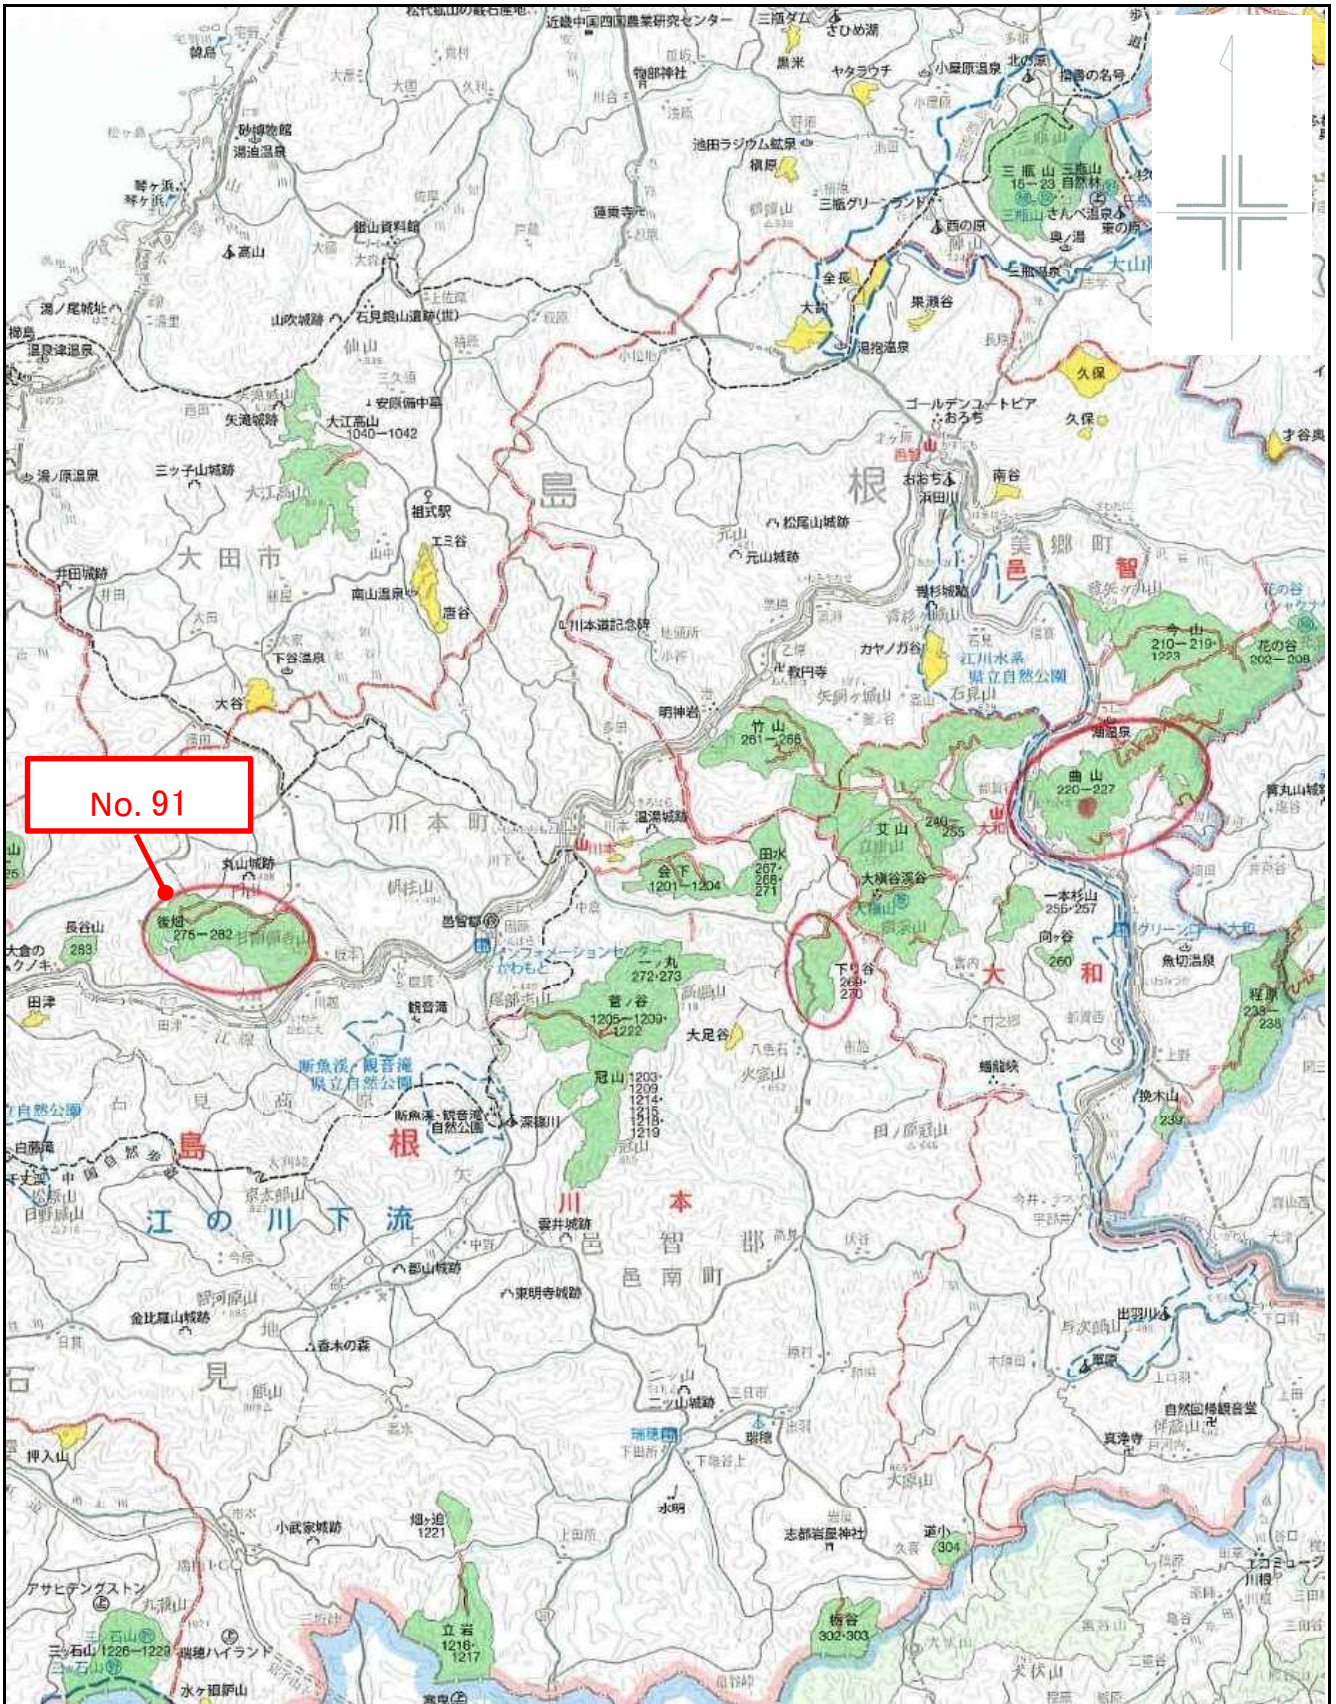

# 管内図

No.91

後畑国有林279ぬ林小班

1/200,000

別紙 1