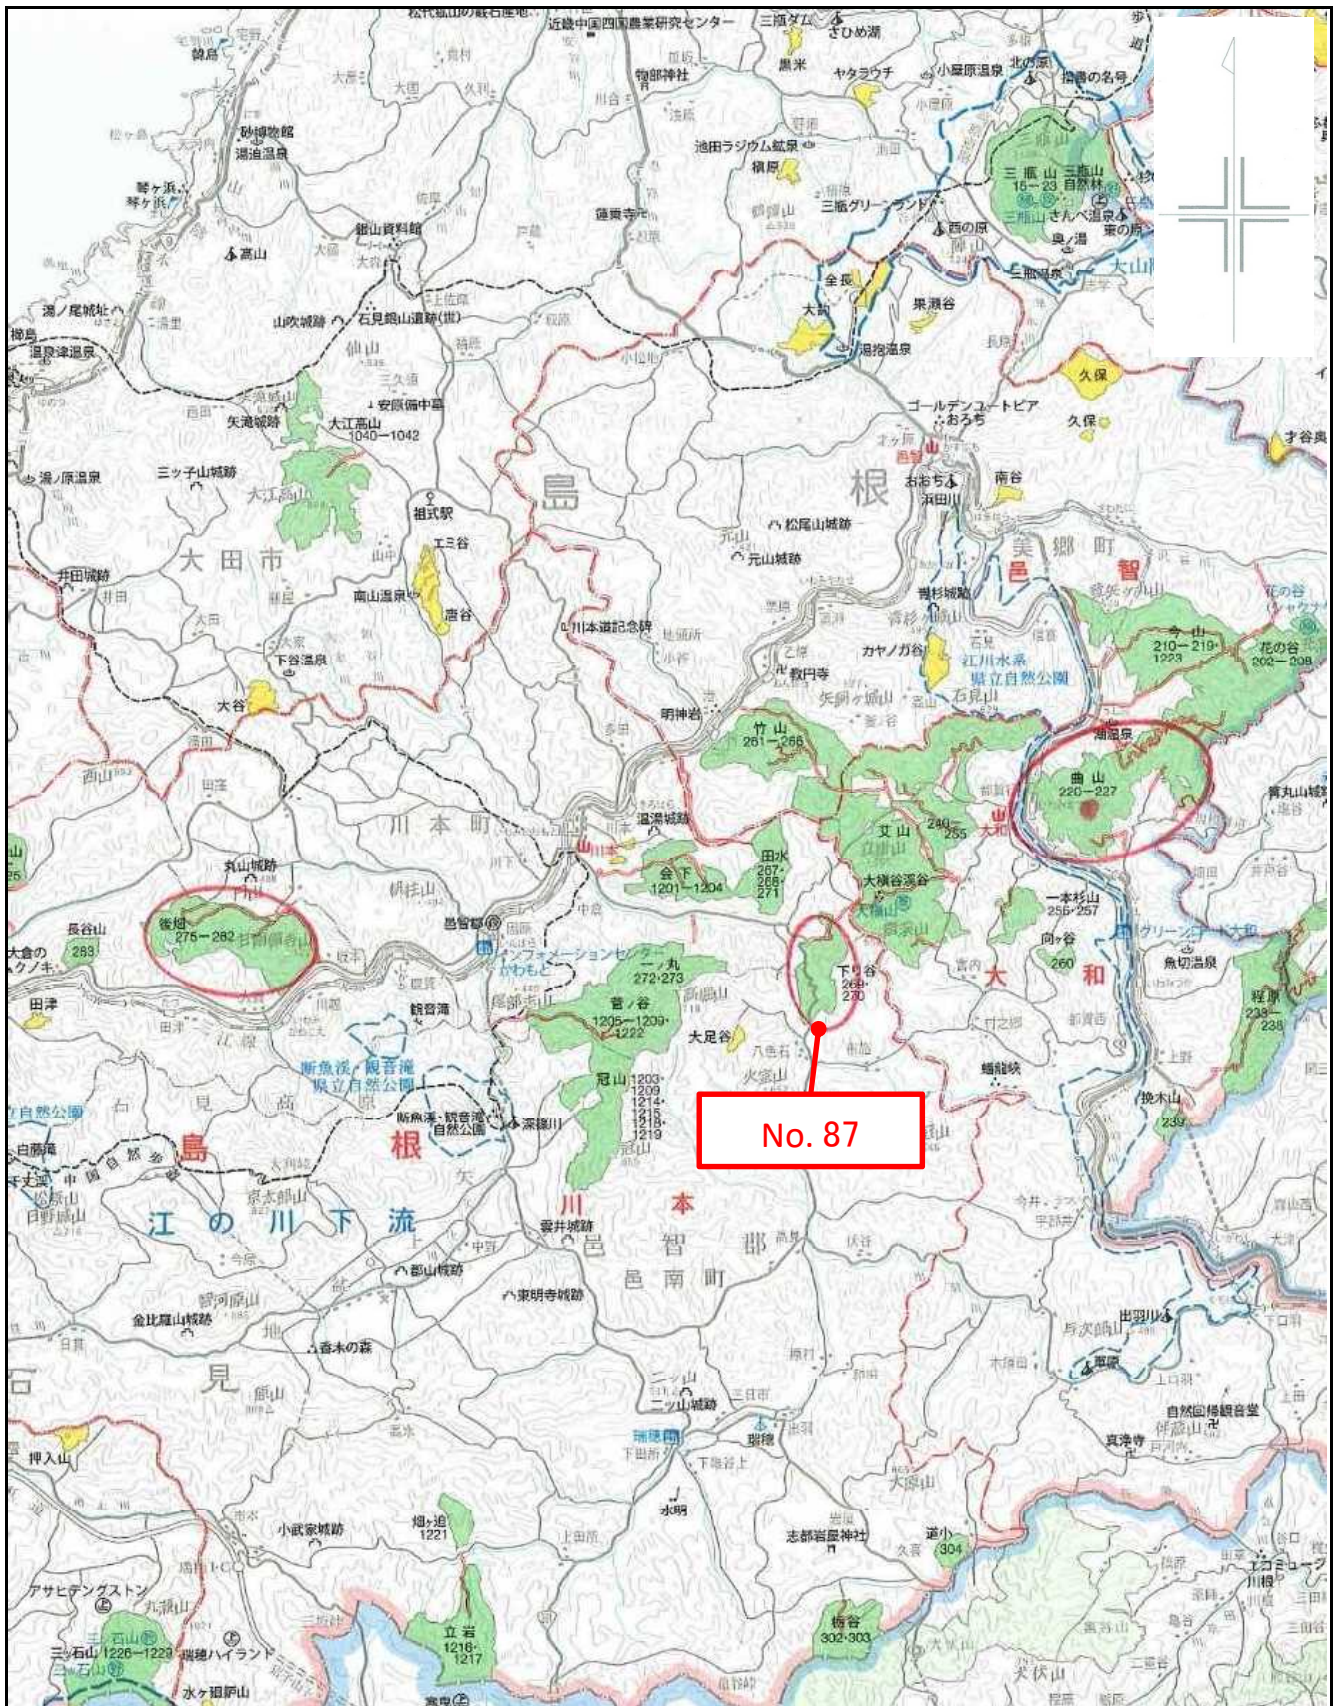

# 位置図

No. 87

下り谷国有林270よ1林小班

1/20,000

別紙2

詳細図

No. 87

下り谷国有林270よ1林小班