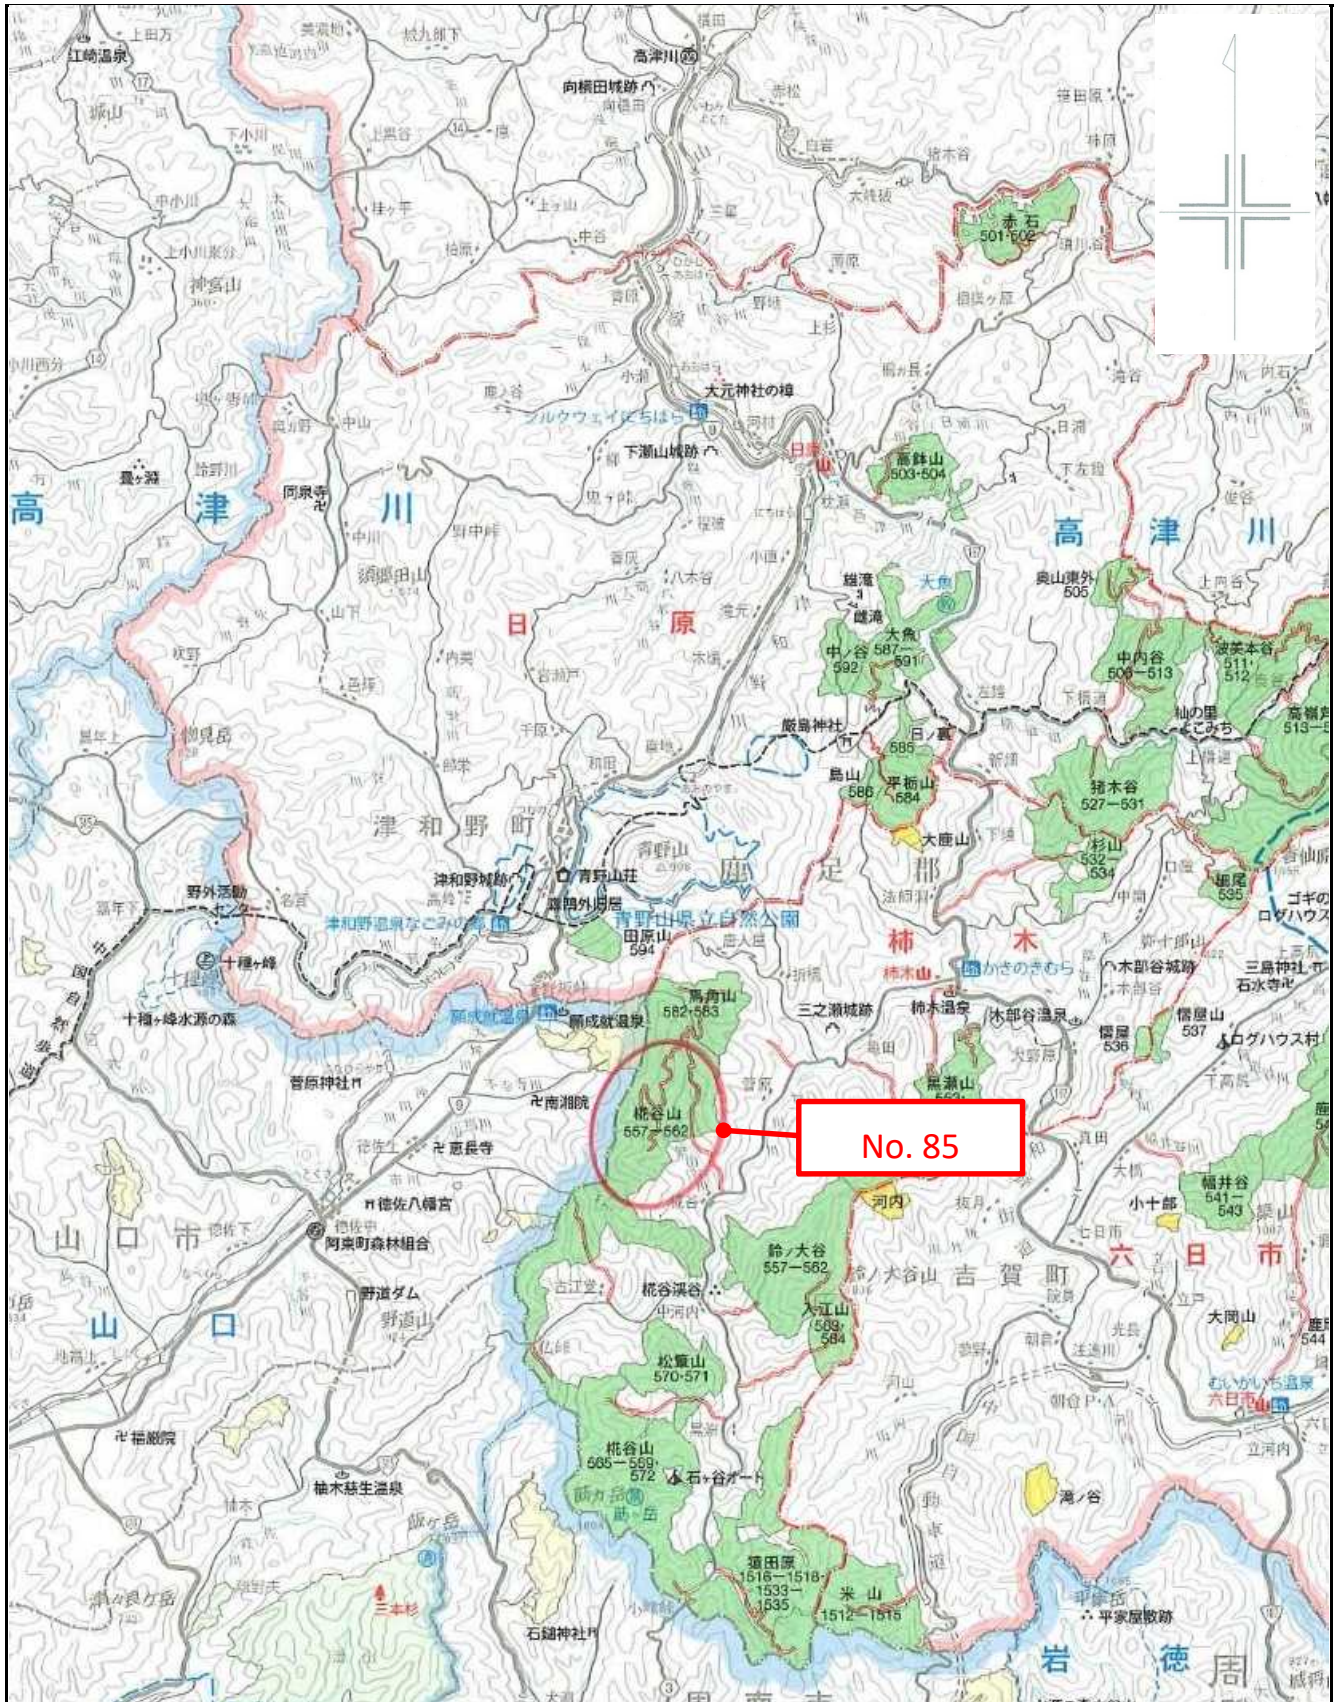

別紙 1

位置図

No. 85

栂谷山国有林578わ林小班

1/20,000

別紙2

詳細図

No. 85