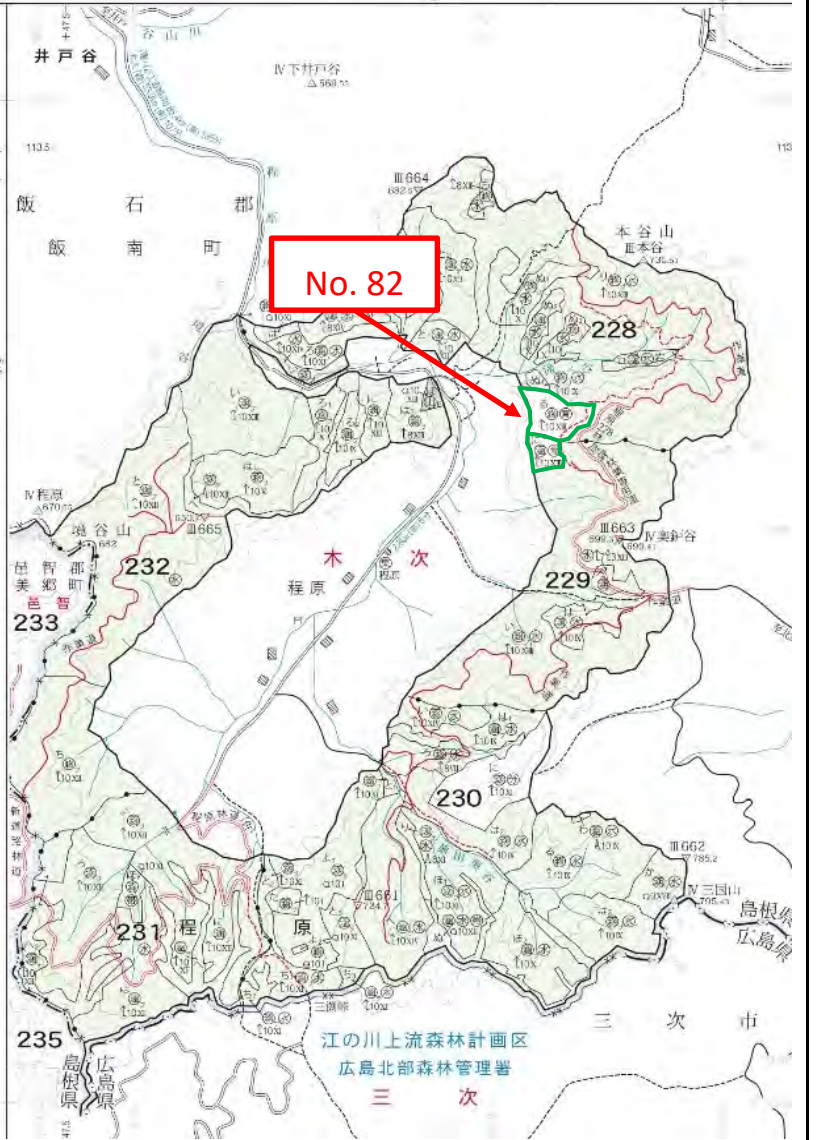

別紙1

位置図

No. 82

程原国有林228る、229に林小班

1/20,000

別紙2

詳細図

No. 82