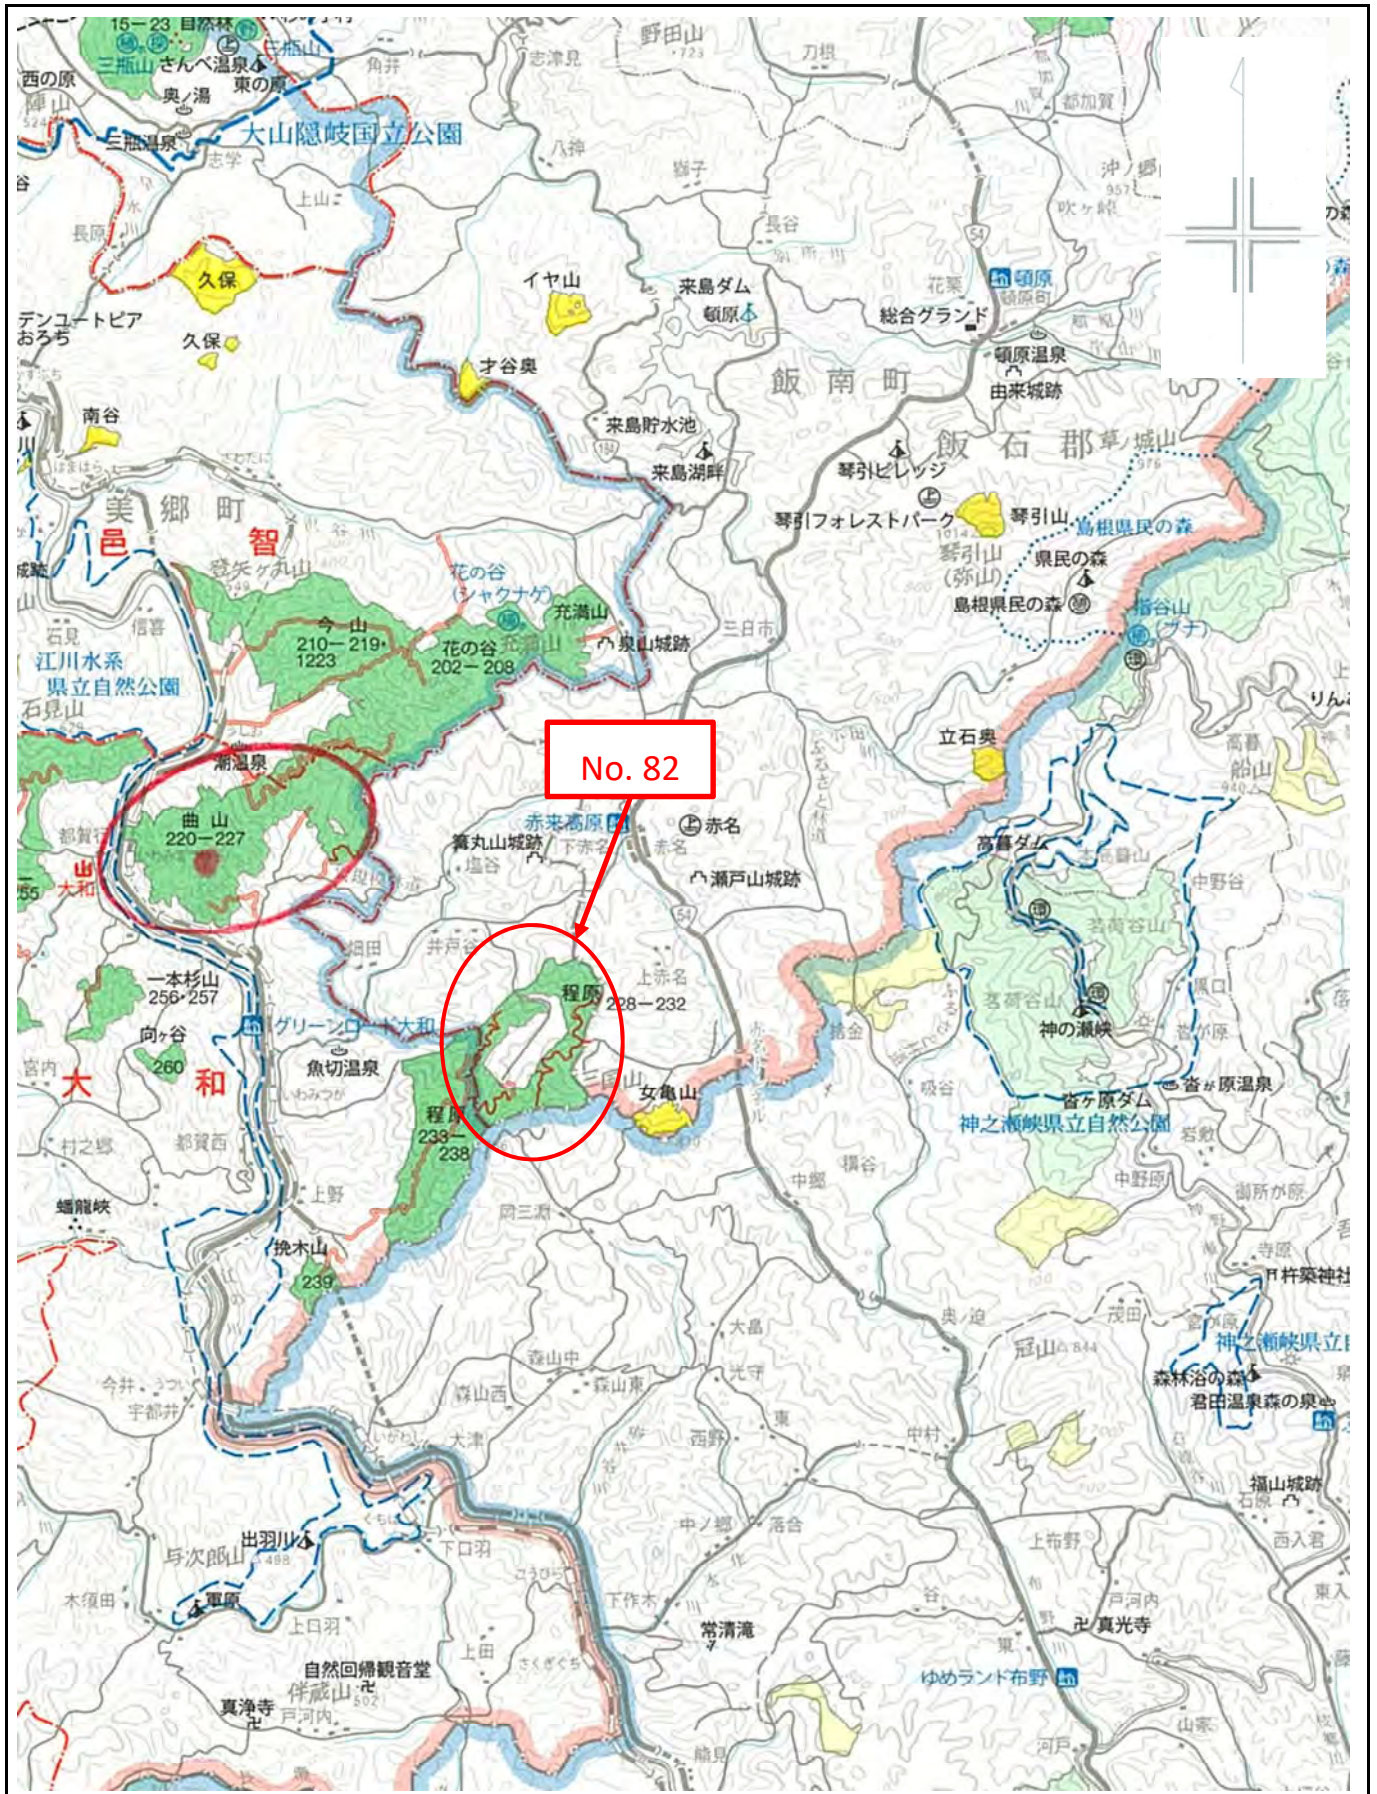

別紙1

位置図

No. 82

程原国有林228る、229に林小班

1/20,000

別紙2

詳細図

No. 82