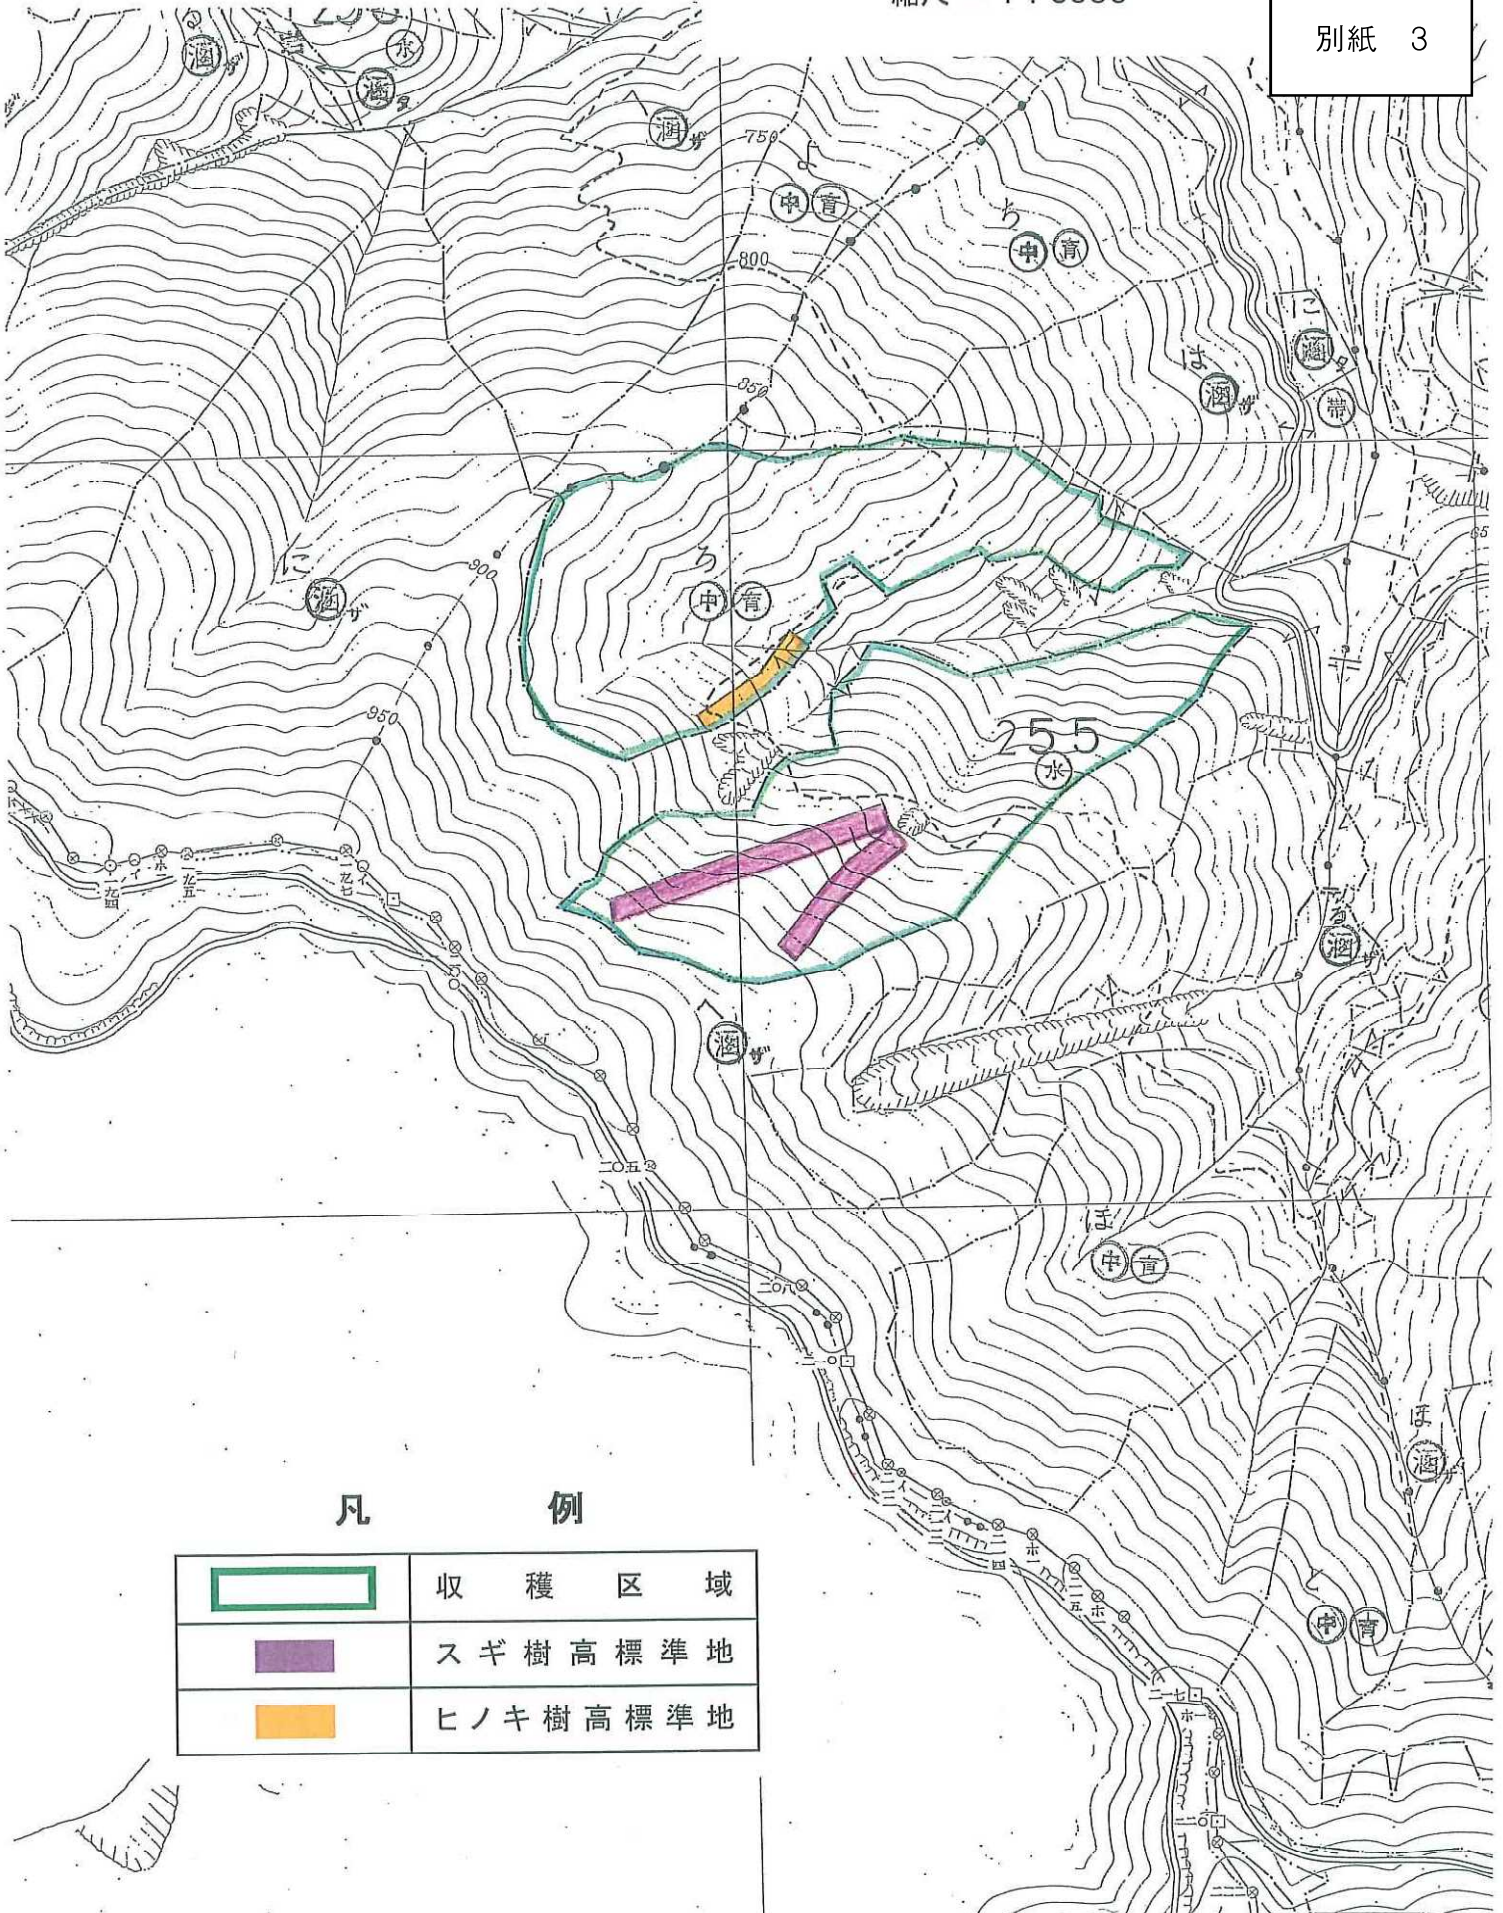

令和6年度 分収育林公売物件のご案内  
(近畿中国森林管理局管内)

◆ 森林現況

➤ 物件所在地:

和歌山県有田郡有田川町 津俣国有林 255 ろ林小班

➤ 面積 : 9.9453 ha

➤ 数量 (令和4年11月調査)

樹種	本数 (本)	材積 (m <sup>3</sup> )	平均胸高 直径 (cm)	平均樹高 (m)	備考
スギ	9,523	6,665.31	30	22	
ヒノキ	2,000	1,054.60	24	20	
アカマツ	13	15.28	44	19	
その他	26	6.73			

(和歌山森林管理署・高野森林事務所)

林班番号 247-256・999 管理署 22.3km(車)40分 高野(森)

1:20,000

# 詳細図

No.72

津俣国有林255林班ろ小班

縮尺 = 1 : 5000

別紙 3

## 凡 例

	収 穫 区 域
	スギ樹高標準地
	ヒノキ樹高標準地