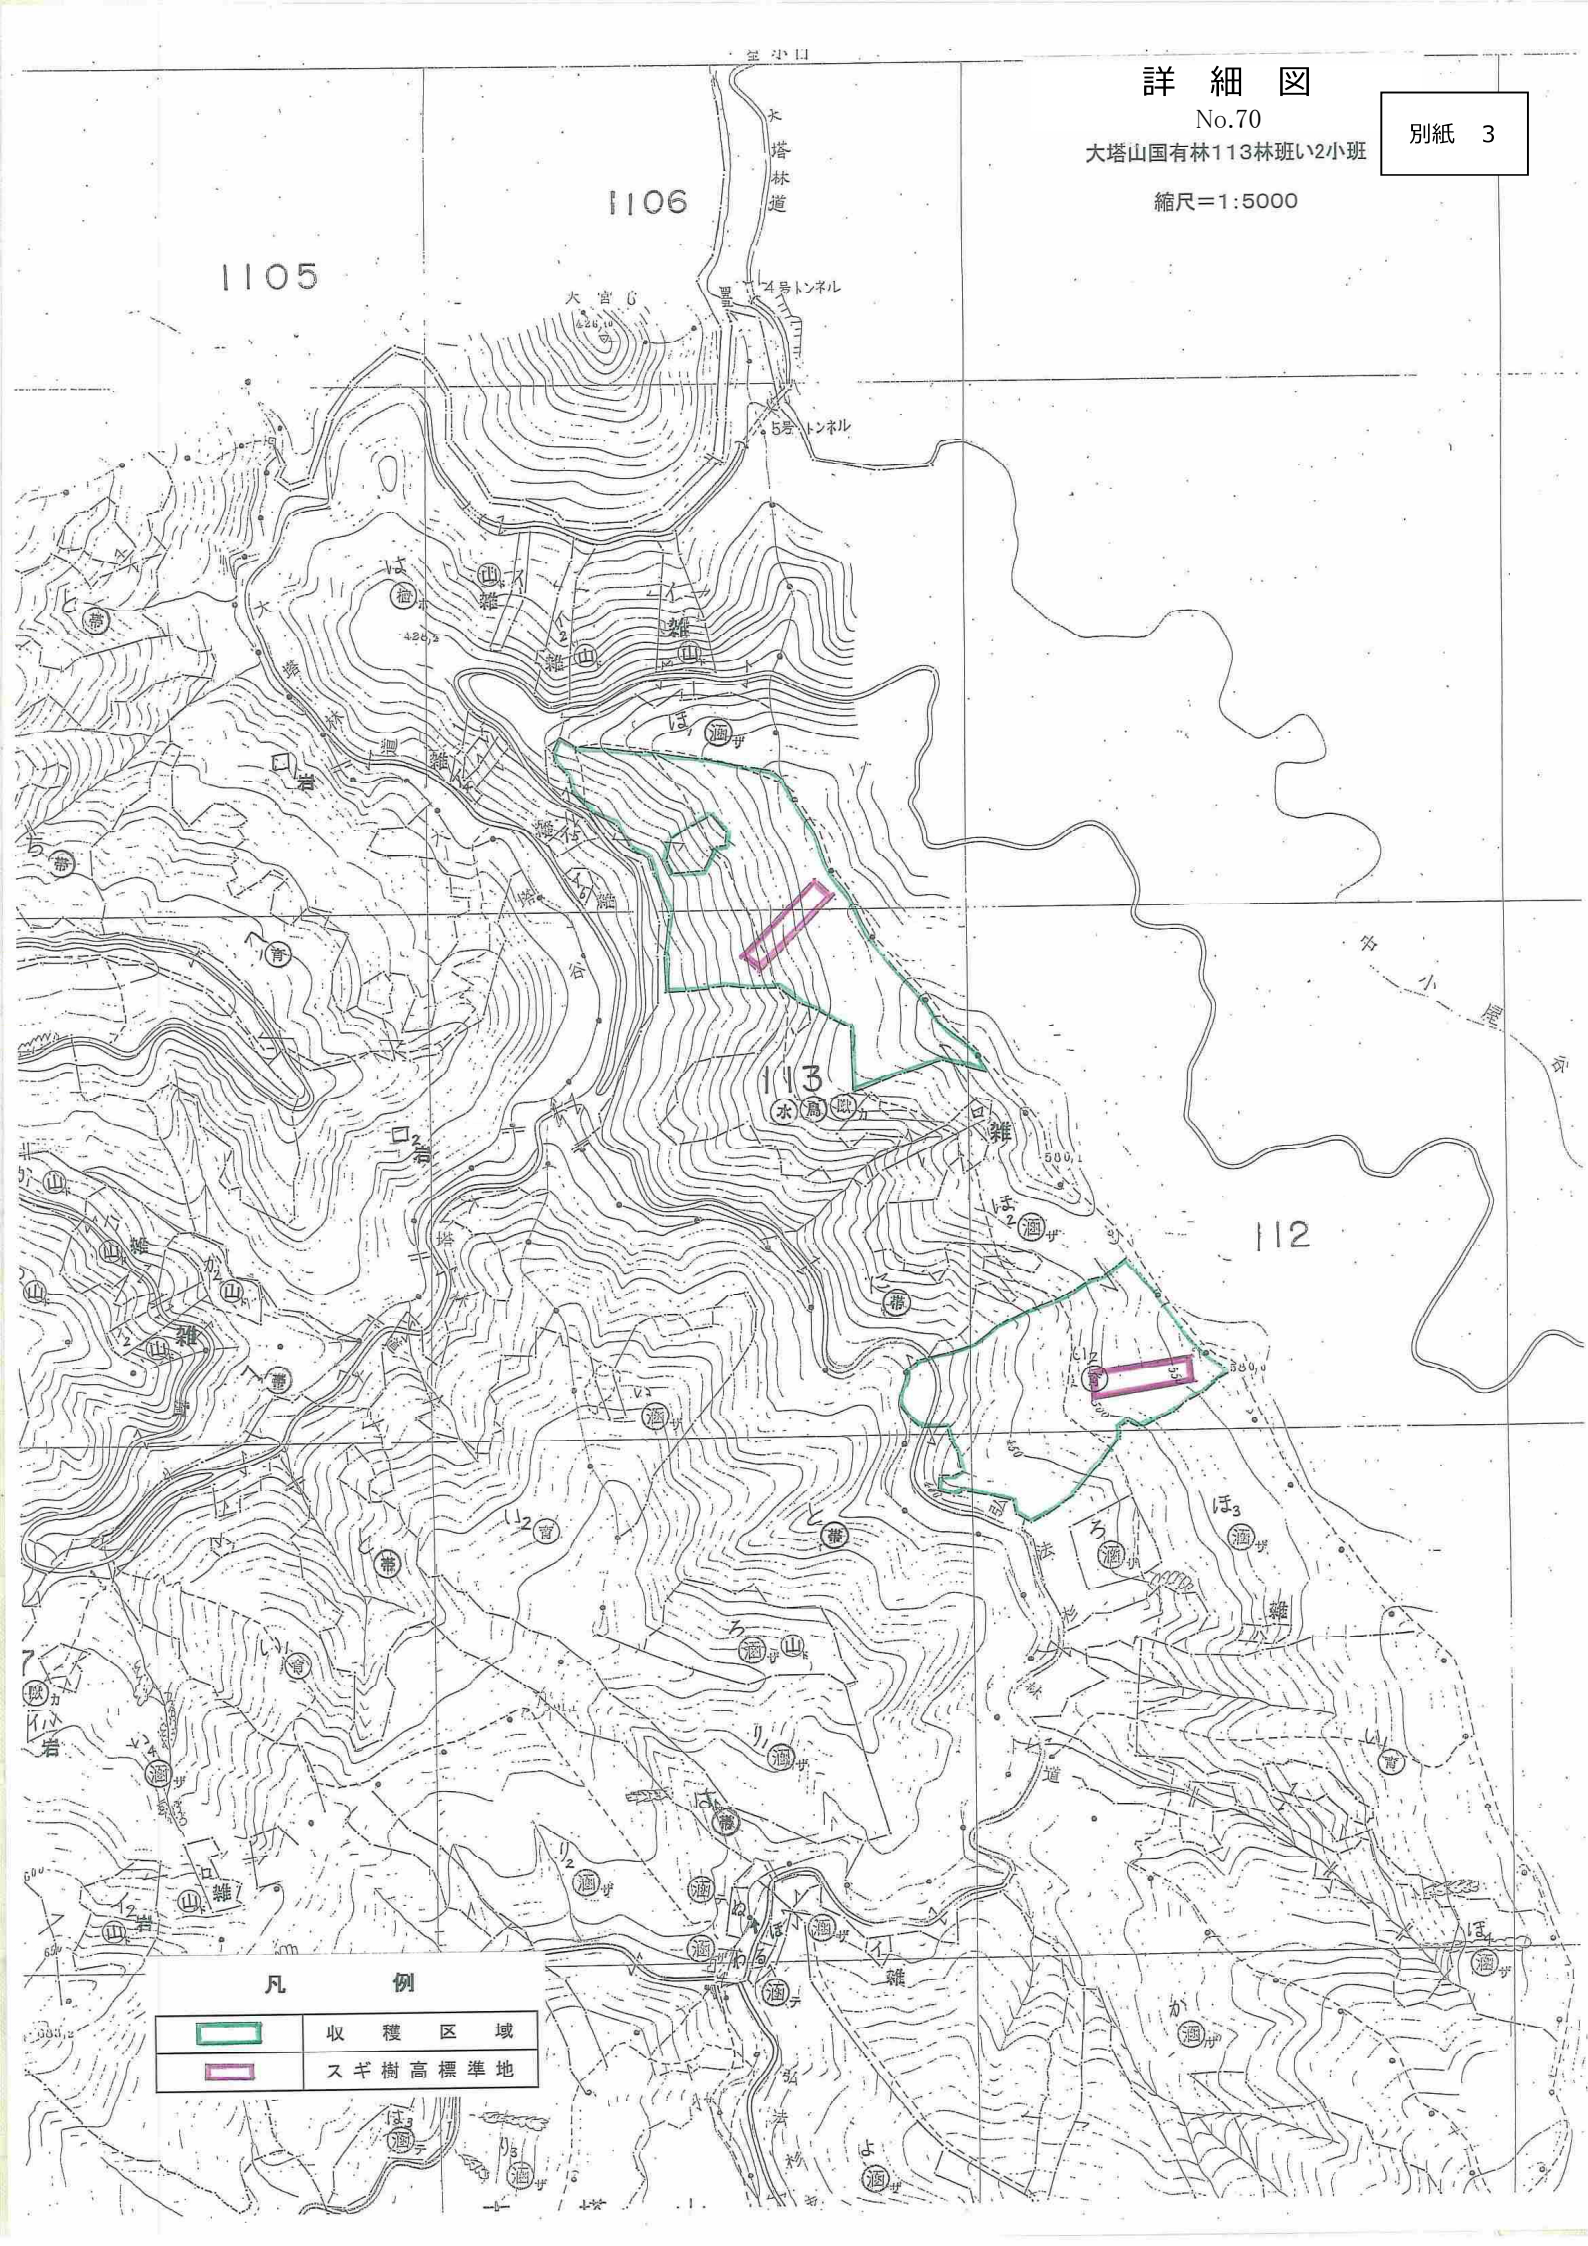

熊野枯木灘県立自然公園

吉野熊野国立公園
串本海中公園地区
1号~4号

位置図

No.70
大塔山国有林113い2林小班

1/20,000

No.70

118, 117, 1111, 116, 1153

大塔山国有林113い2林小班

1105

1106

113

112

凡 例

	収穫区域
	スギ樹高標準地

現況写真

No.70