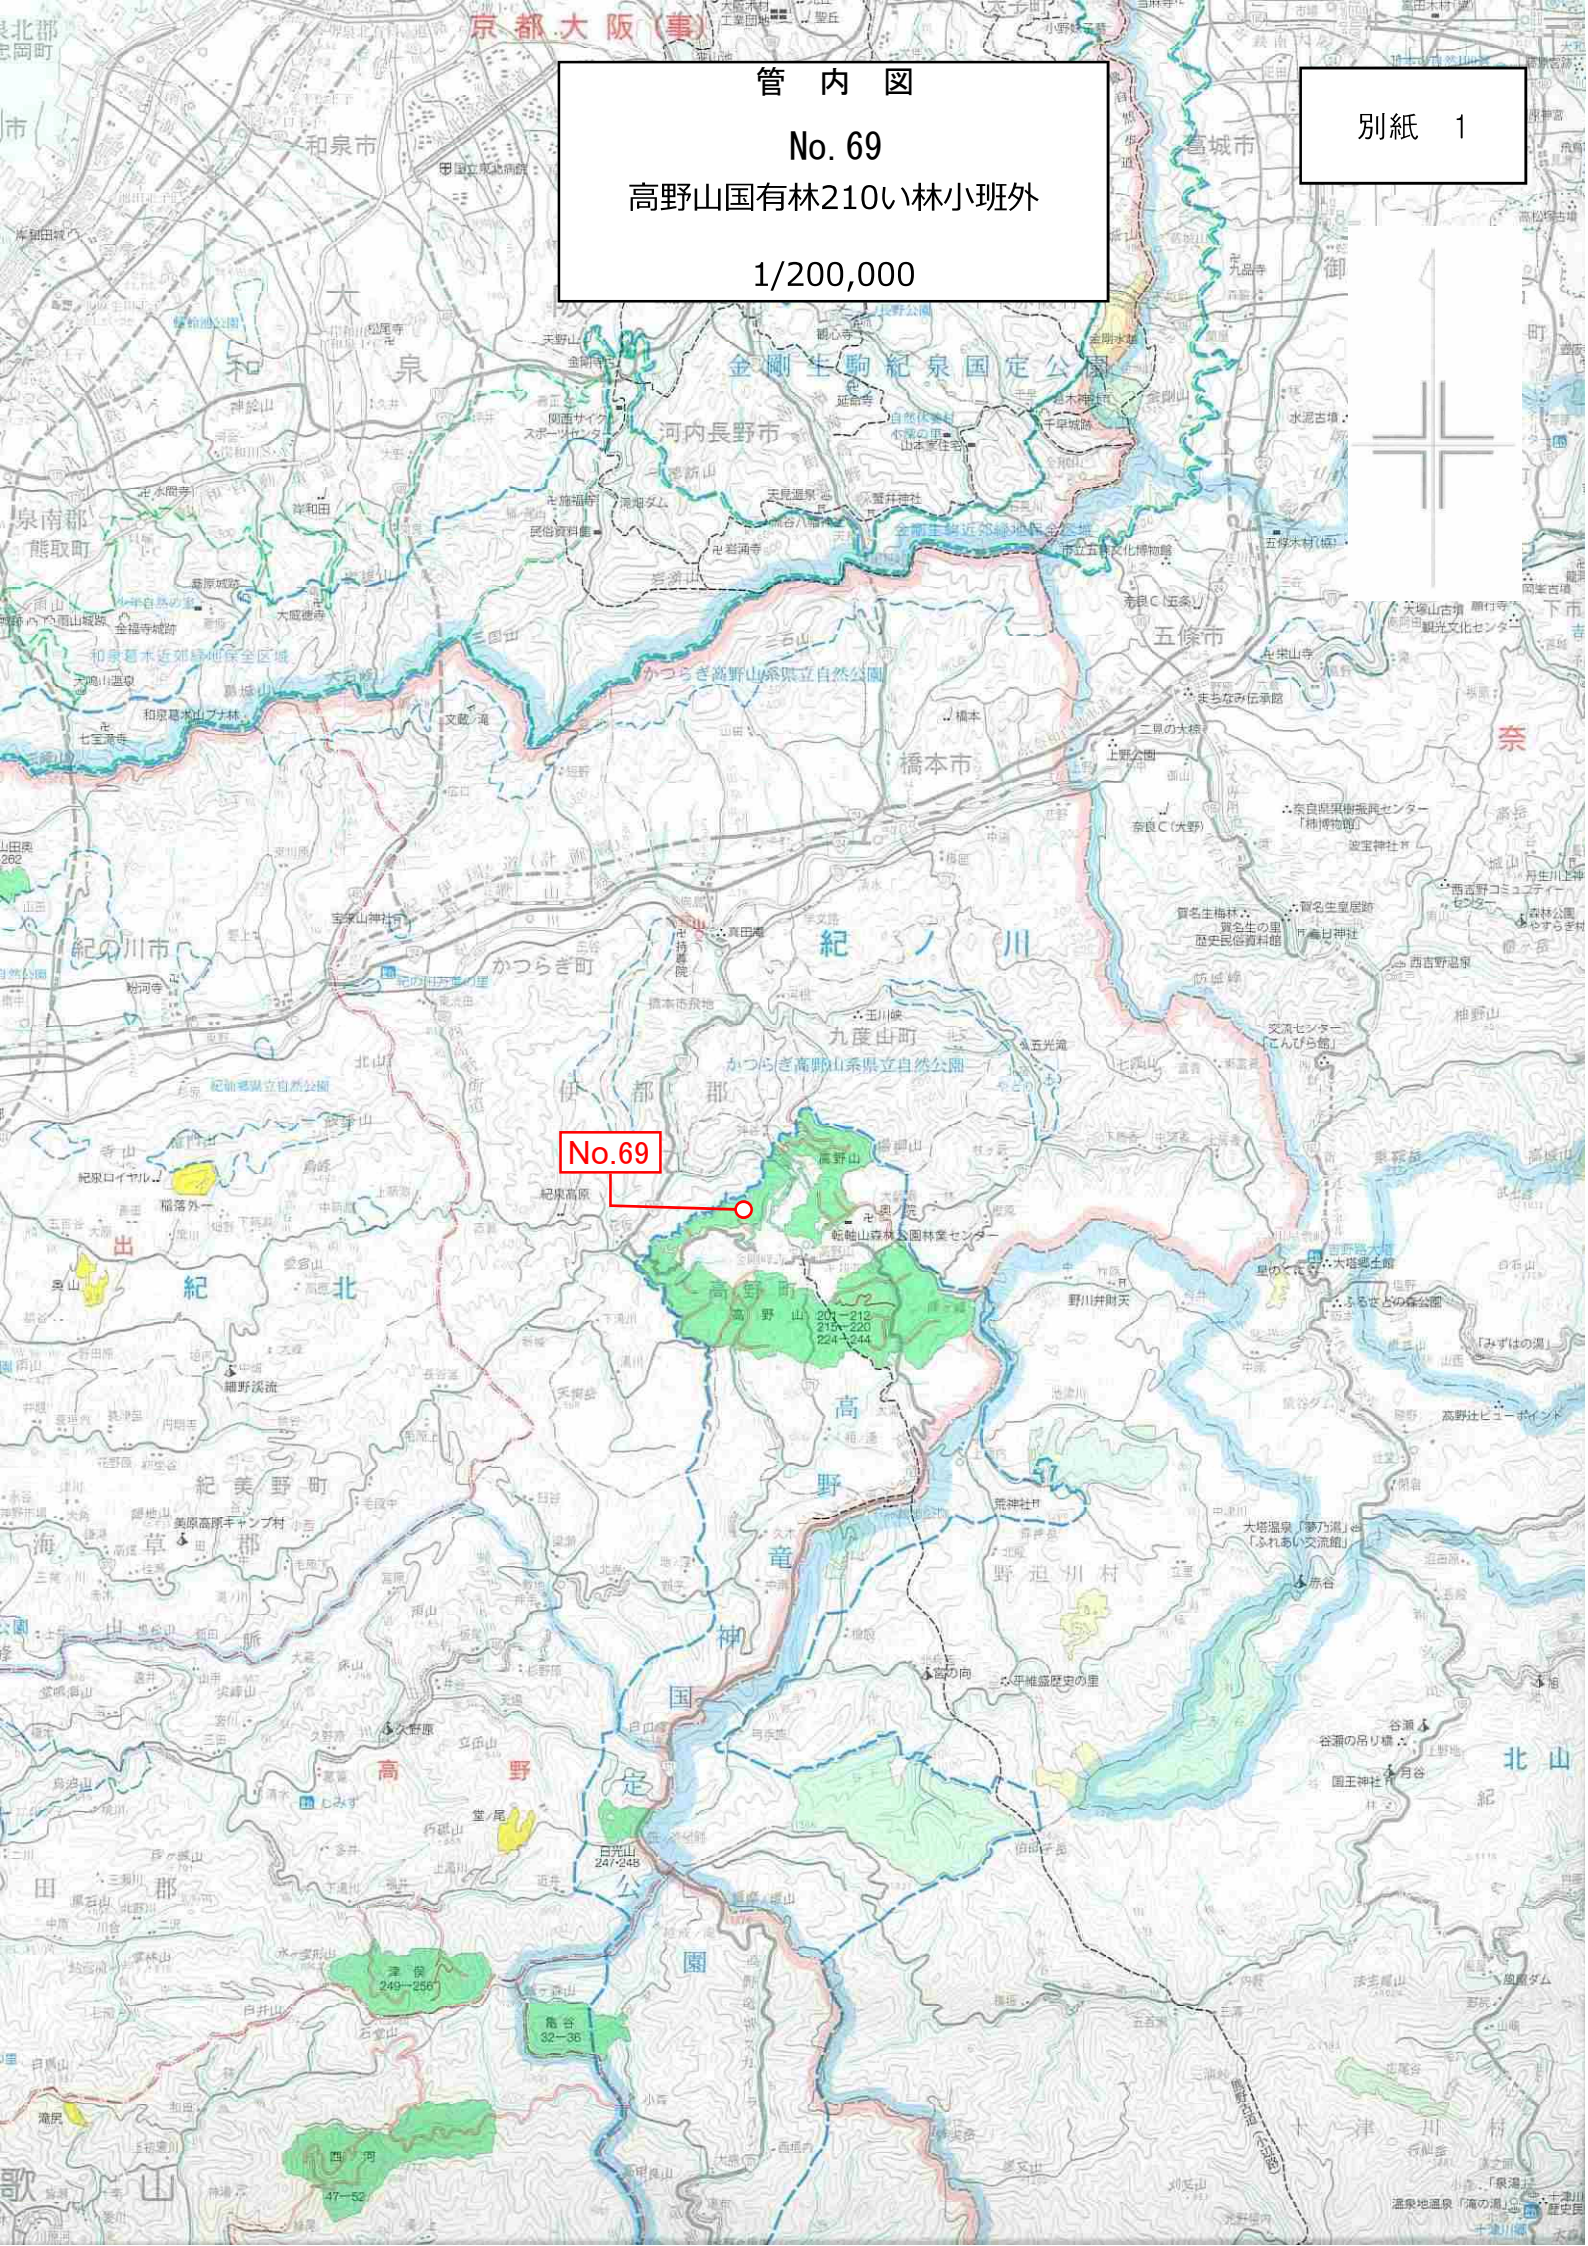

京都大阪(裏)

管内図

No. 69

高野山国有林210い林小班外

1/200,000

別紙 1

No.69