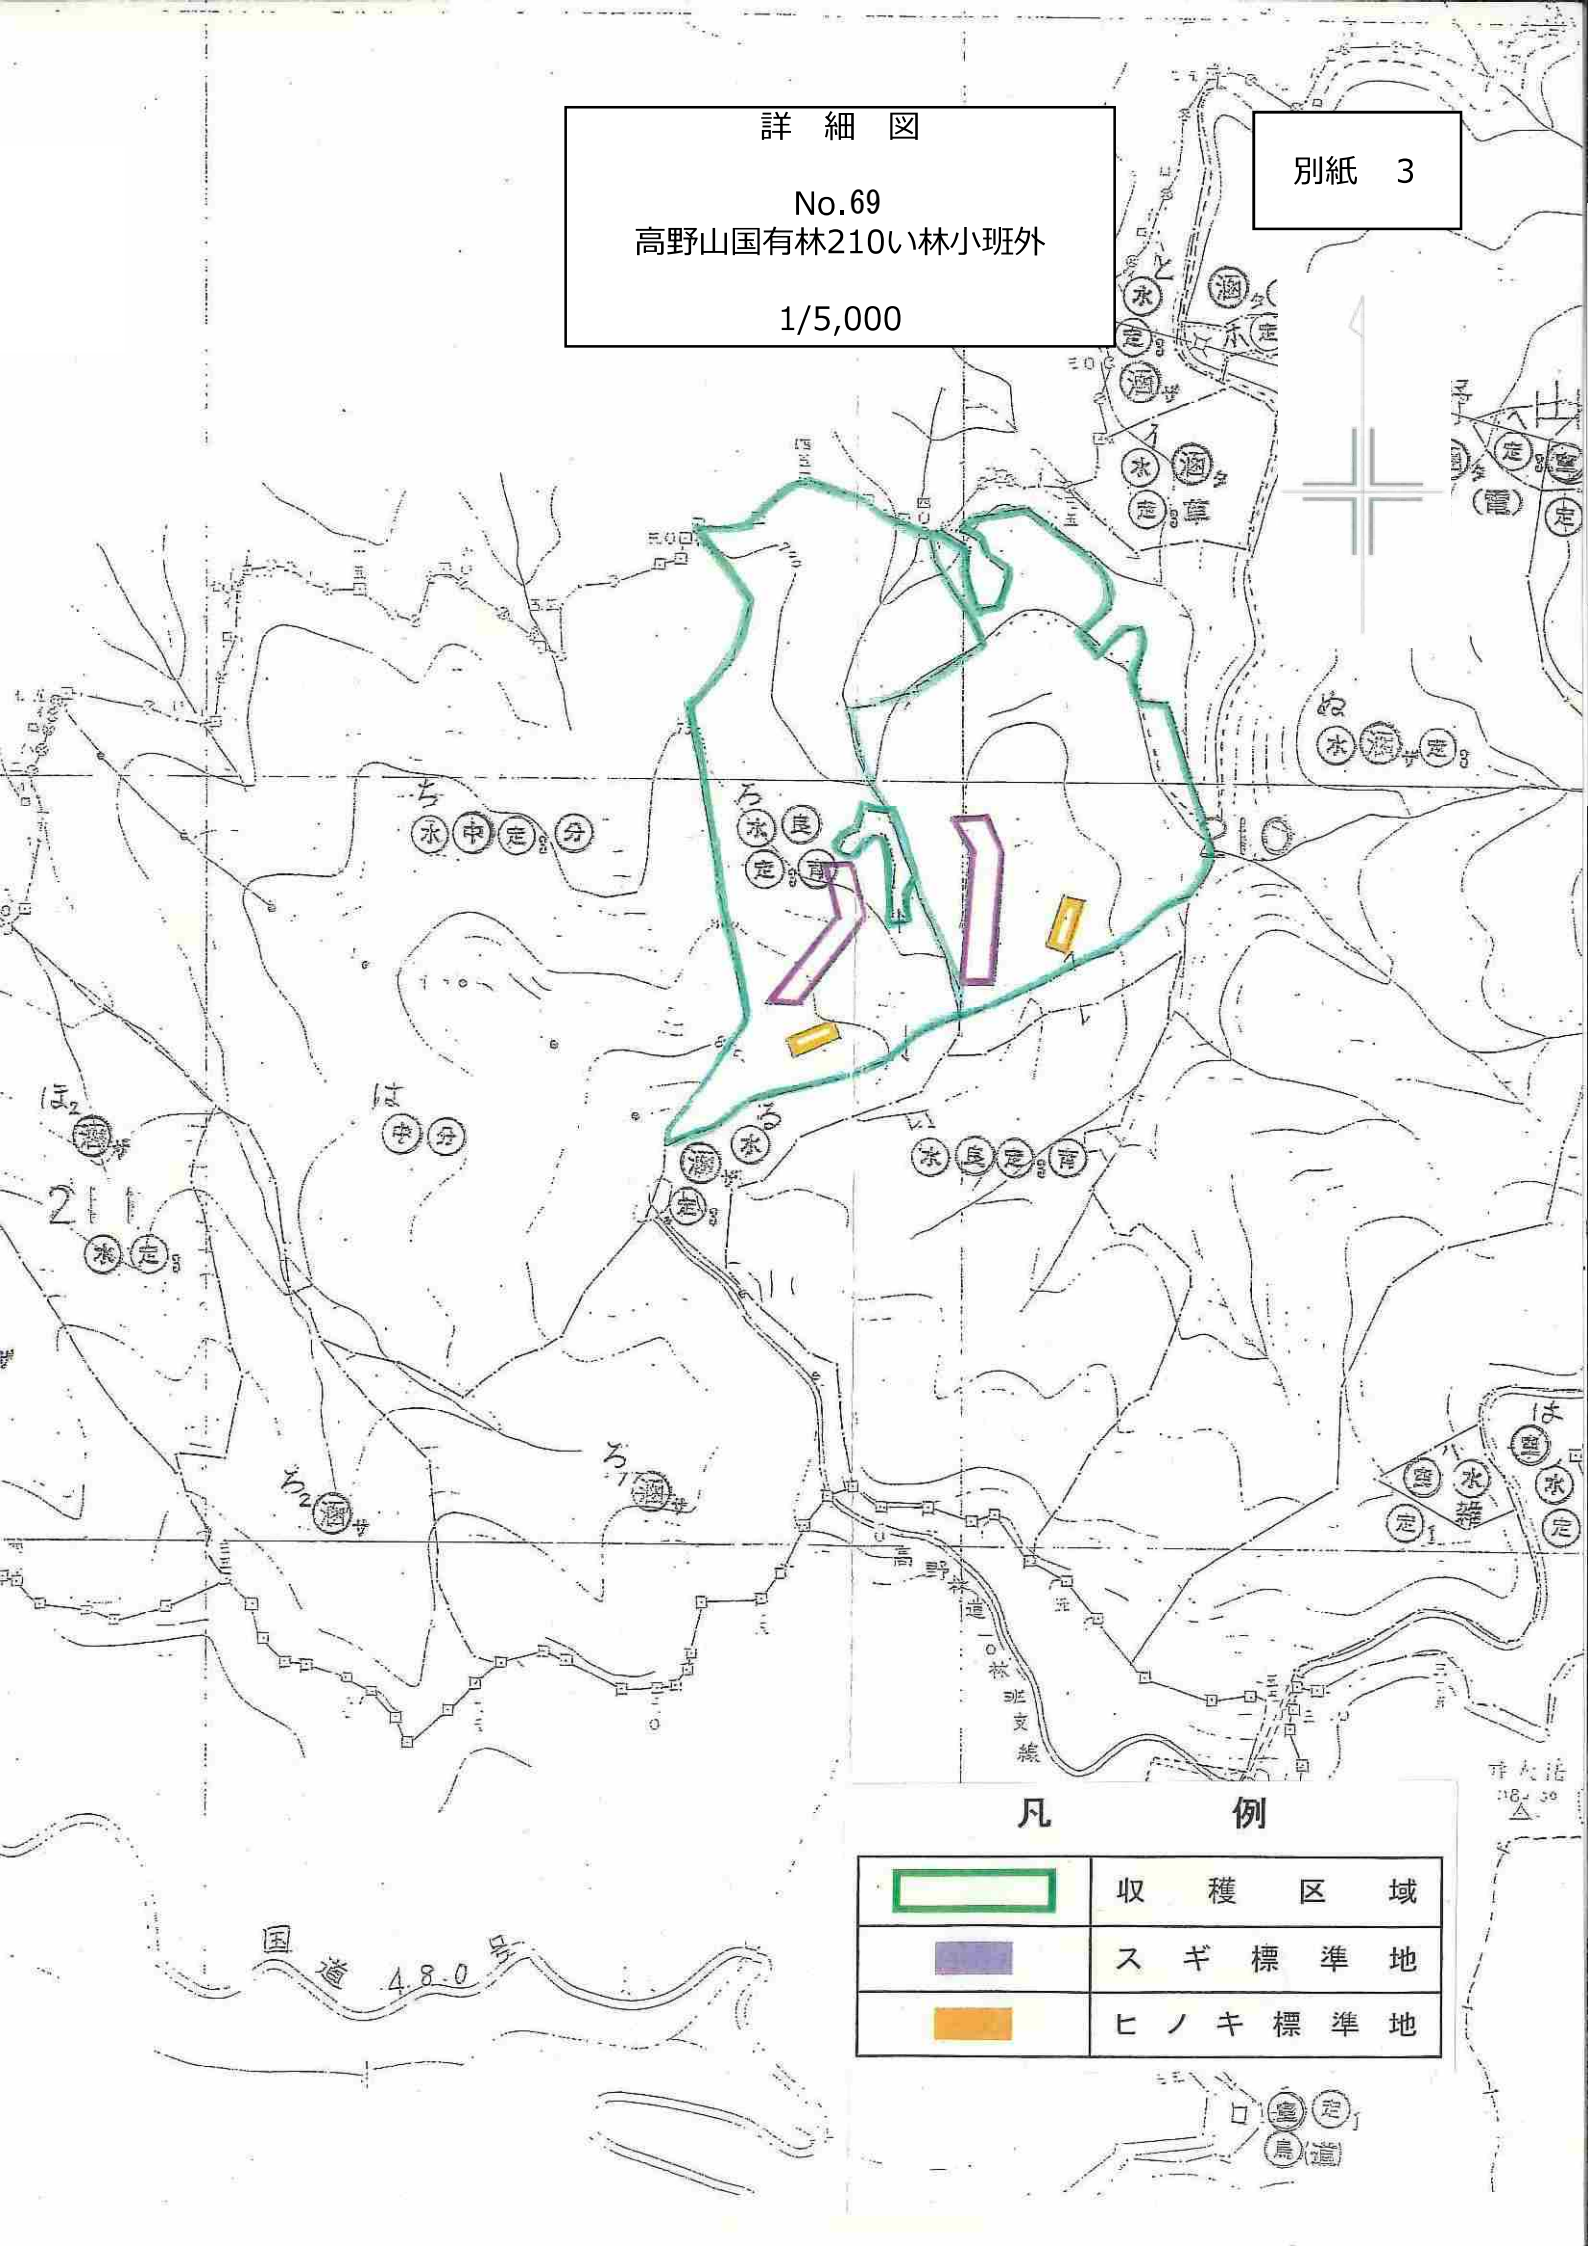

詳細図

別紙 3

No.69
高野山国有林210い林小班外

1/5,000

凡 例

	収 穫 区 域
	スギ標準地
	ヒノキ標準地

平水活
16.50

鳥道