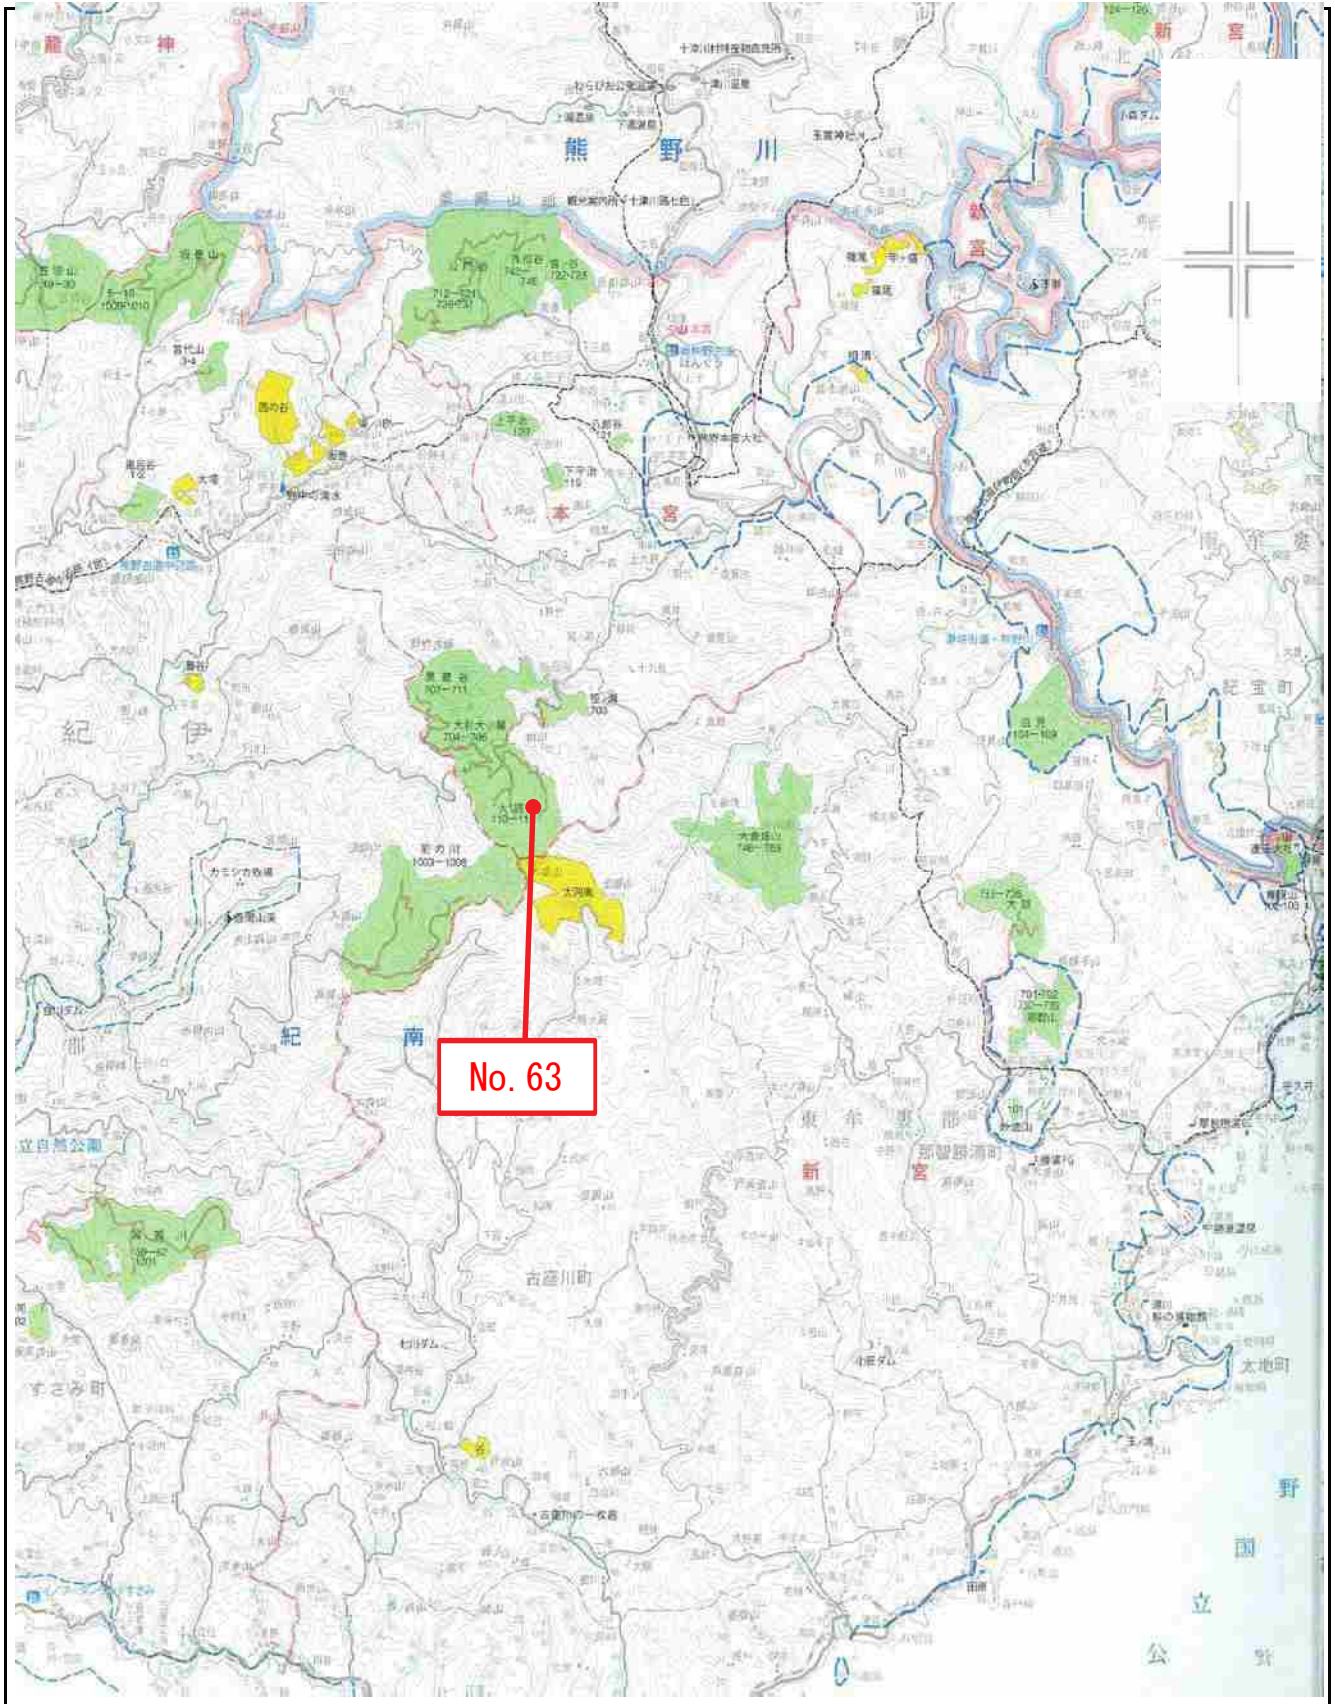

令和6年度 分収育林公売物件のご案内
(近畿中国森林管理局管内)

◆ 森林現況

➤ 物件所在地:

和歌山県田辺市 大塔山国有林 114 ね林小班

➤ 面積 : 3.6209 ha

➤ 数量 (令和2年11月調査)

樹種	本数 (本)	材積 (m³)	平均胸高 直径 (cm)	平均樹高 (m)	備考
スギ	4,117	1,918.35	26	17	
ヒノキ	32	12.58	24	17	
その他	10	3.51			

➤ 管内図 (1/200,000) : 別紙 1

➤ 位置図 (1/20,000) : 別紙 2

➤ 詳細図 (1/5,000) : 別紙 3

➤ 現況写真 : 別紙 4

◆ 入札に関するお問い合わせ

➤ 和歌山森林管理署 総務グループ 総括事務管理官

住所 : 〒646-0011 和歌山県田辺市新庄町 2345 番地 1

TEL : 050-3160-6120 0739-22-1460

◆ 掲載内容に関するお問い合わせ

近畿中国森林管理局 森林整備課 分収林係 (緑のオーナー係)

住所 : 〒530-0042 大阪府大阪市北区天満橋 1 丁目 8 番 75 号

フリーダイヤル : 0120-413-398 TEL(直) : 06-6881-3532 FAX : 06-6881-3427

管内図

No. 63

大塔山国有林114丸林小班

1/200,000

別紙 1