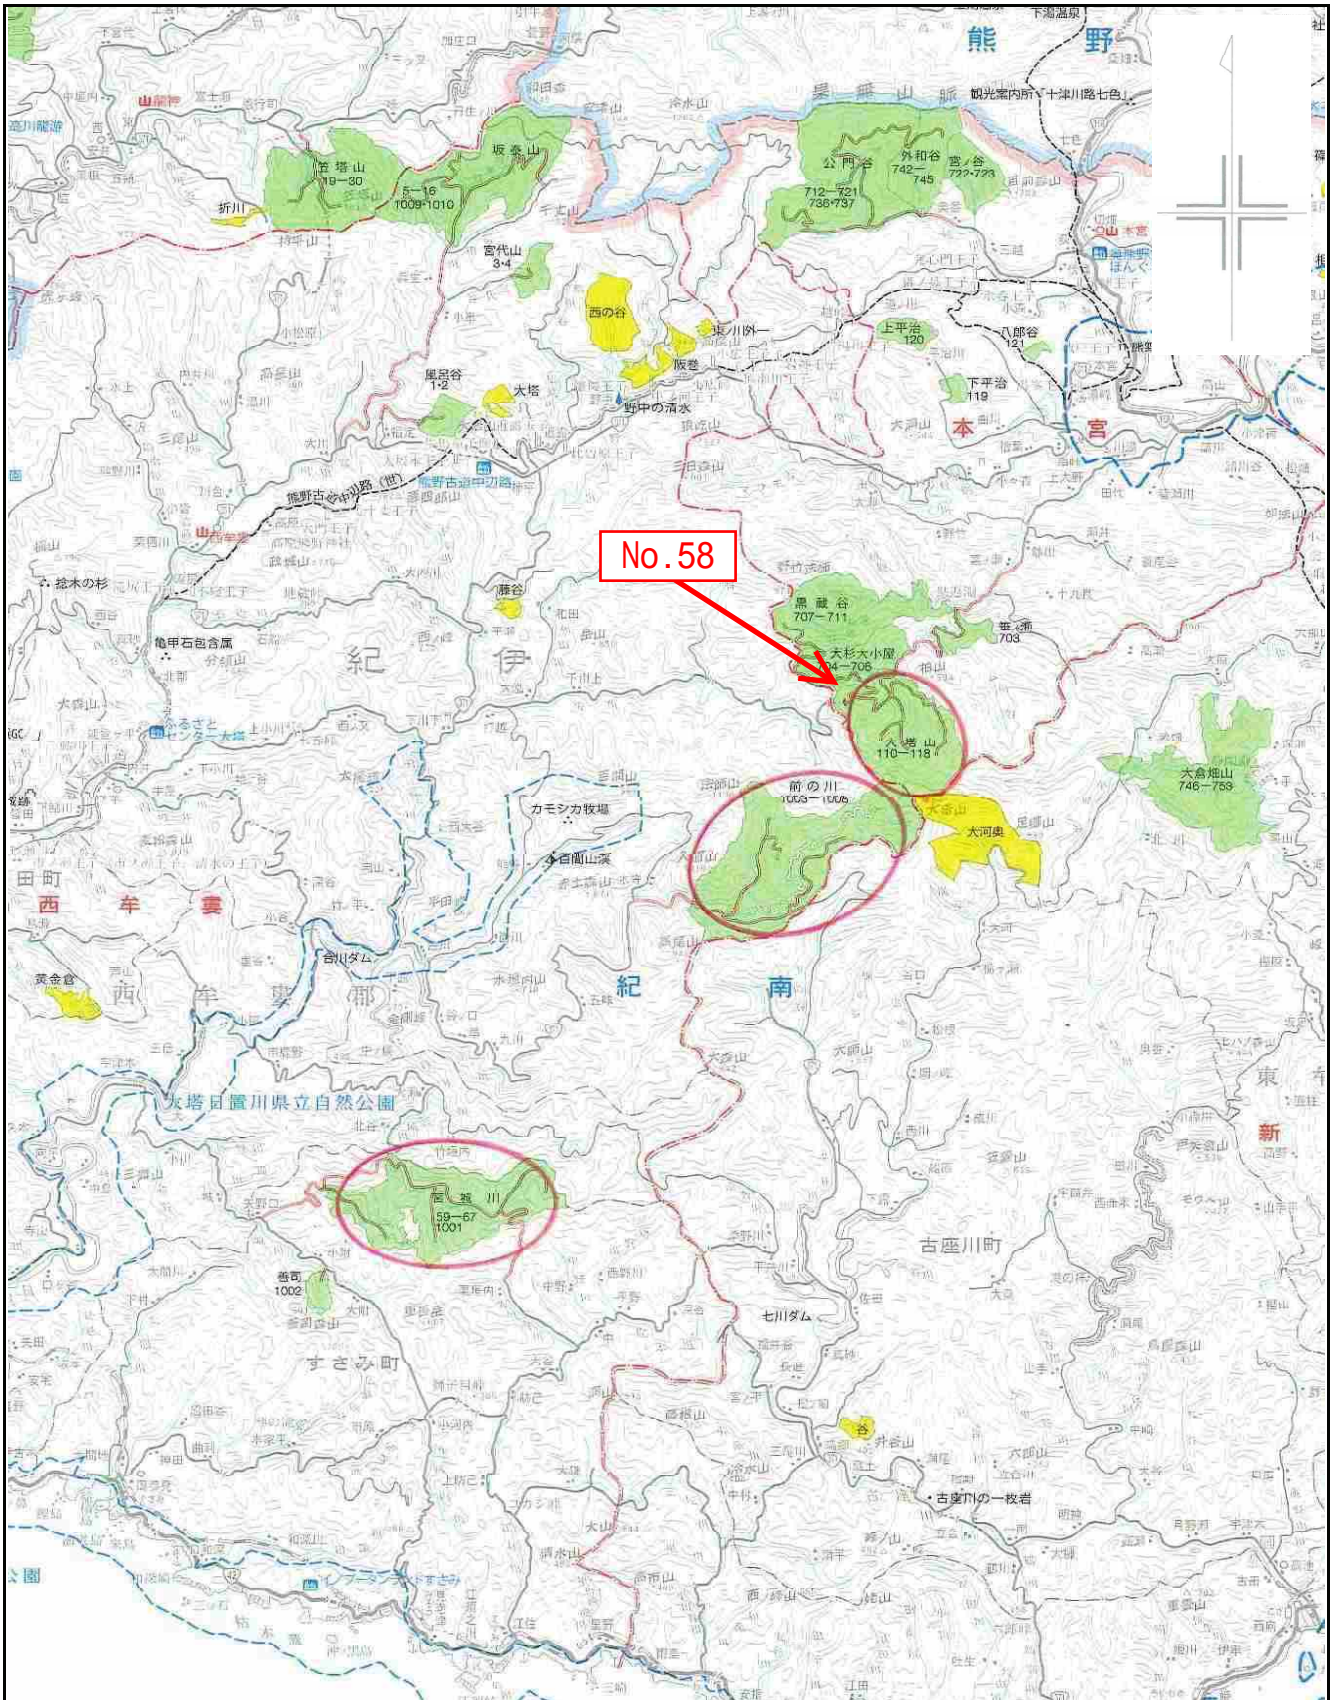

位置図

No. 58

大塔山国有林117は1、118に1林小班

1/20,000

別紙2

詳細図

別紙3

No.58
大塔山国有林117は1林小班
1/5,000