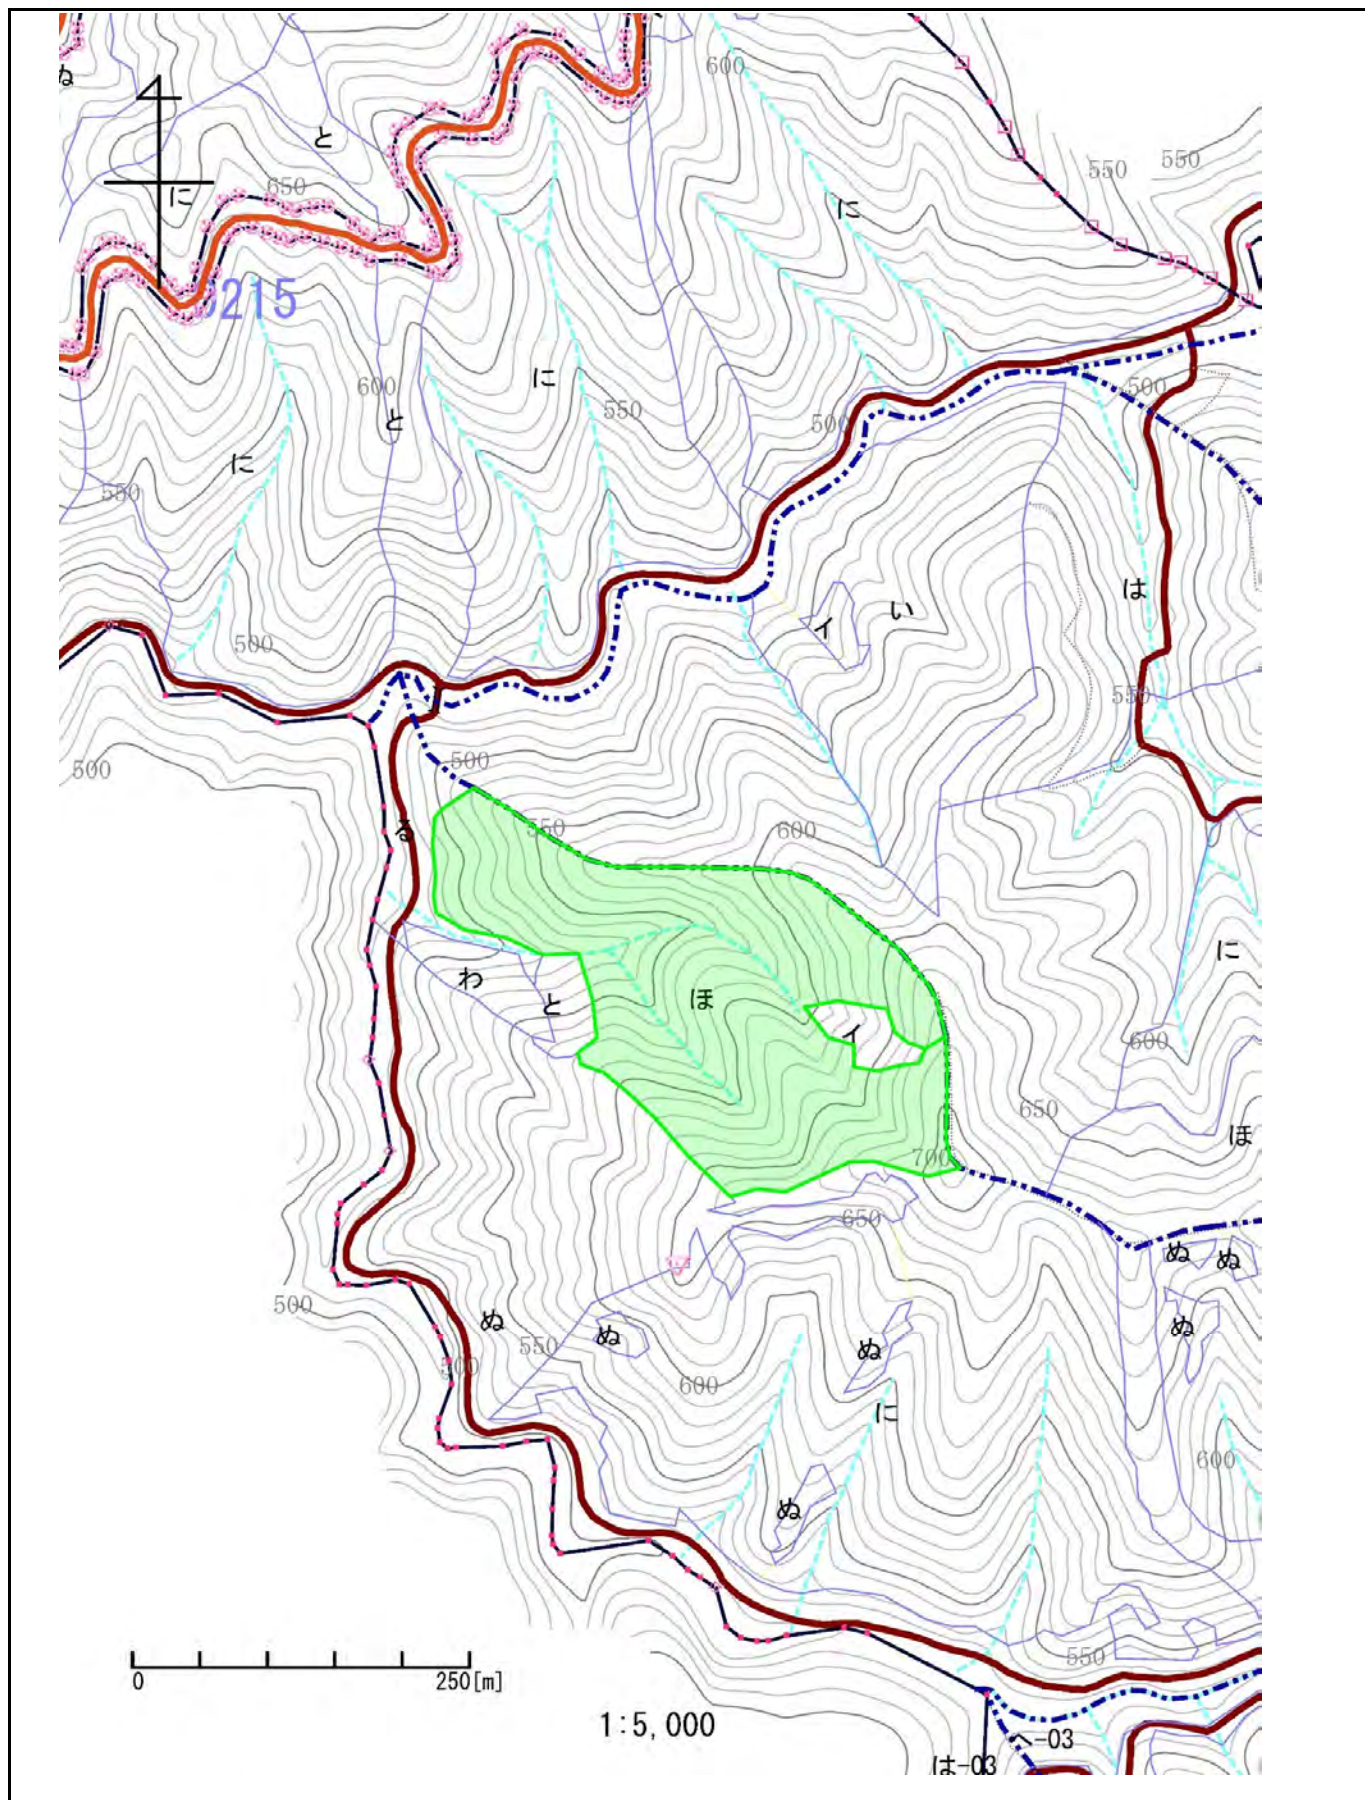

詳細図

No. 51

高野山国有林218ほ林小班

1/5,000

別紙3