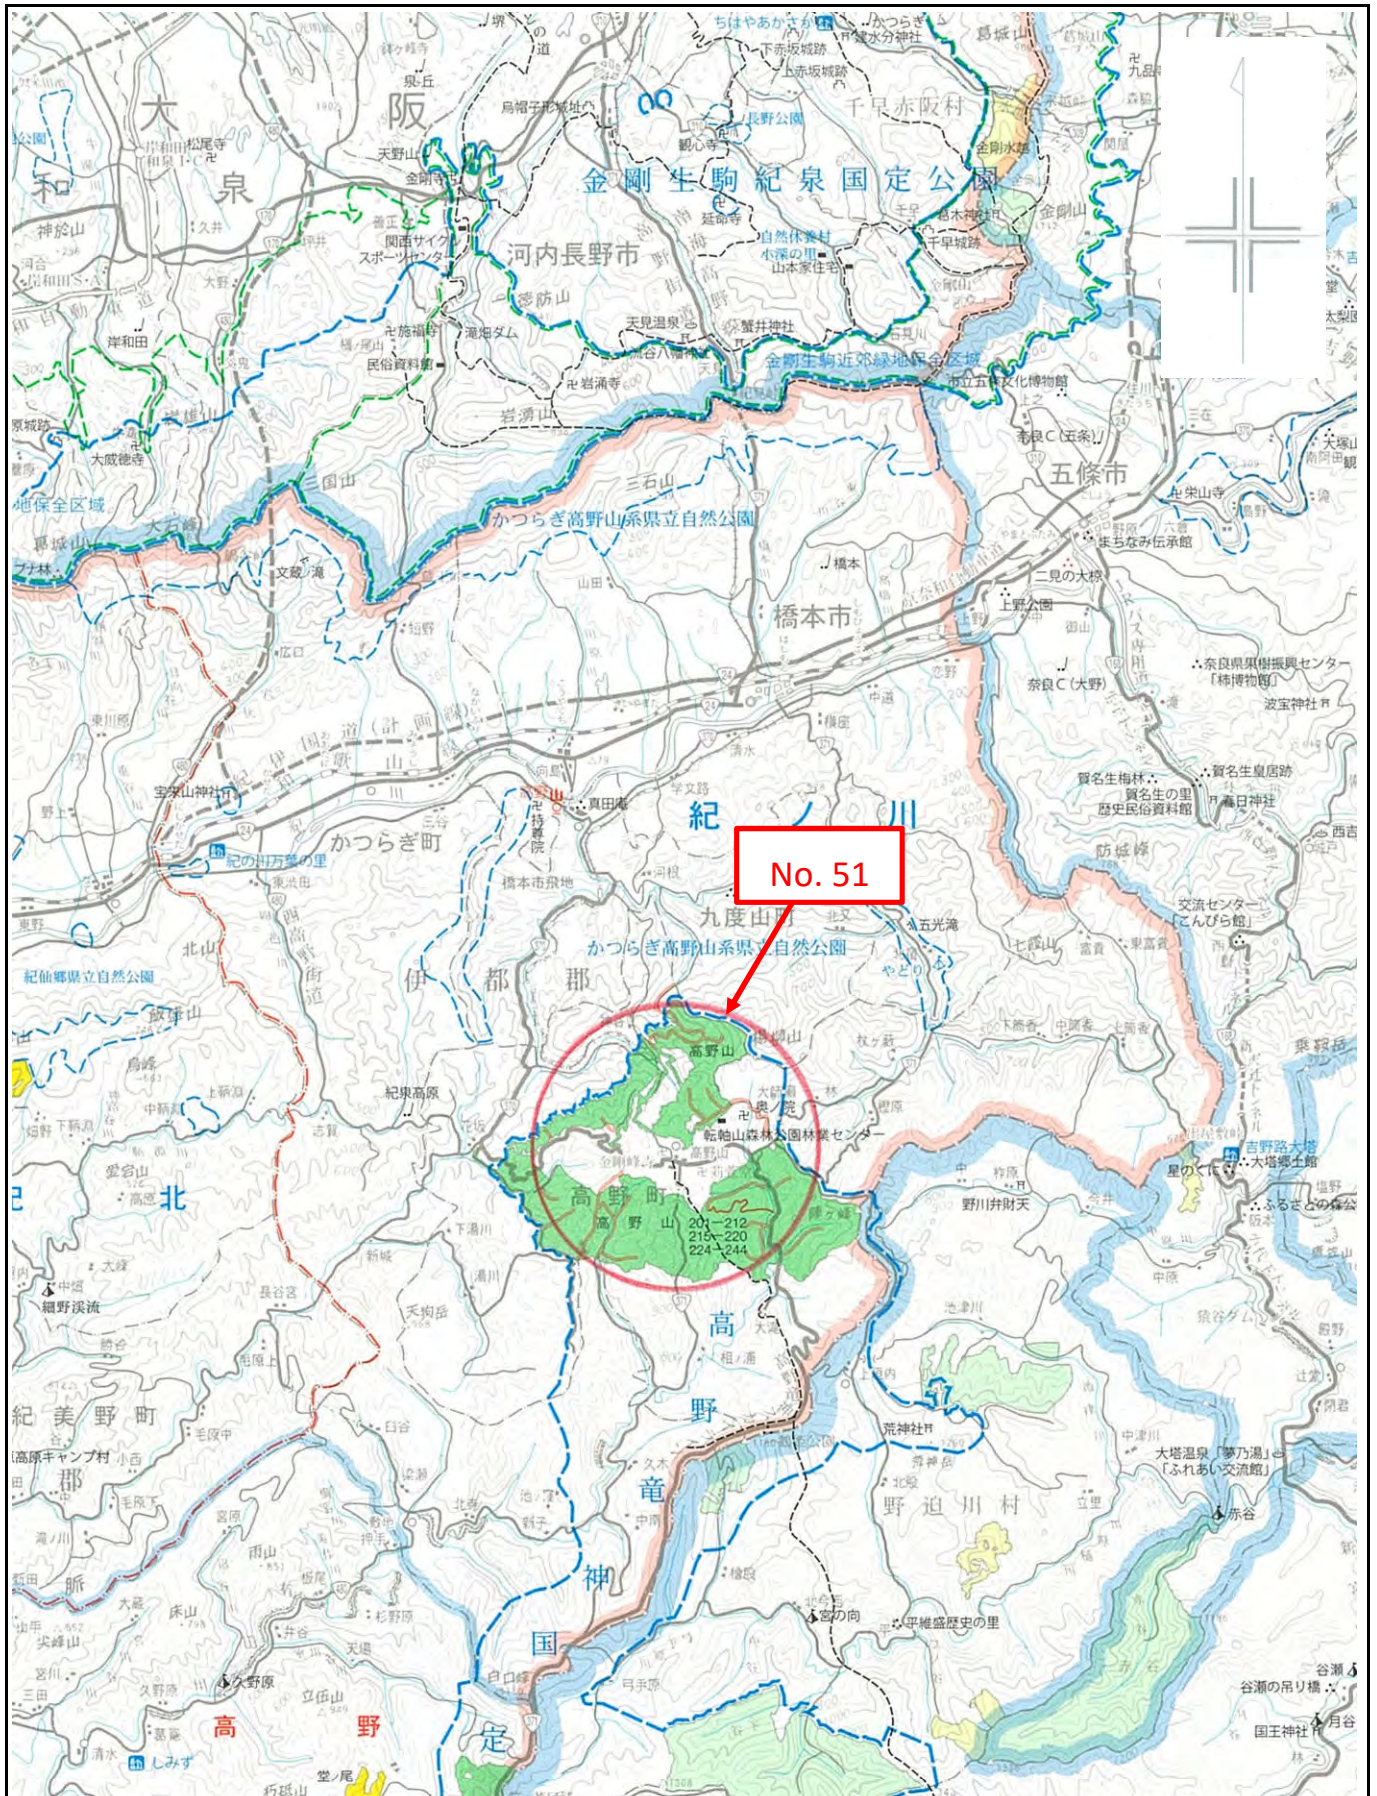

管内図

No. 51

高野山国有林218ほ林小班

1/200,000

別紙1