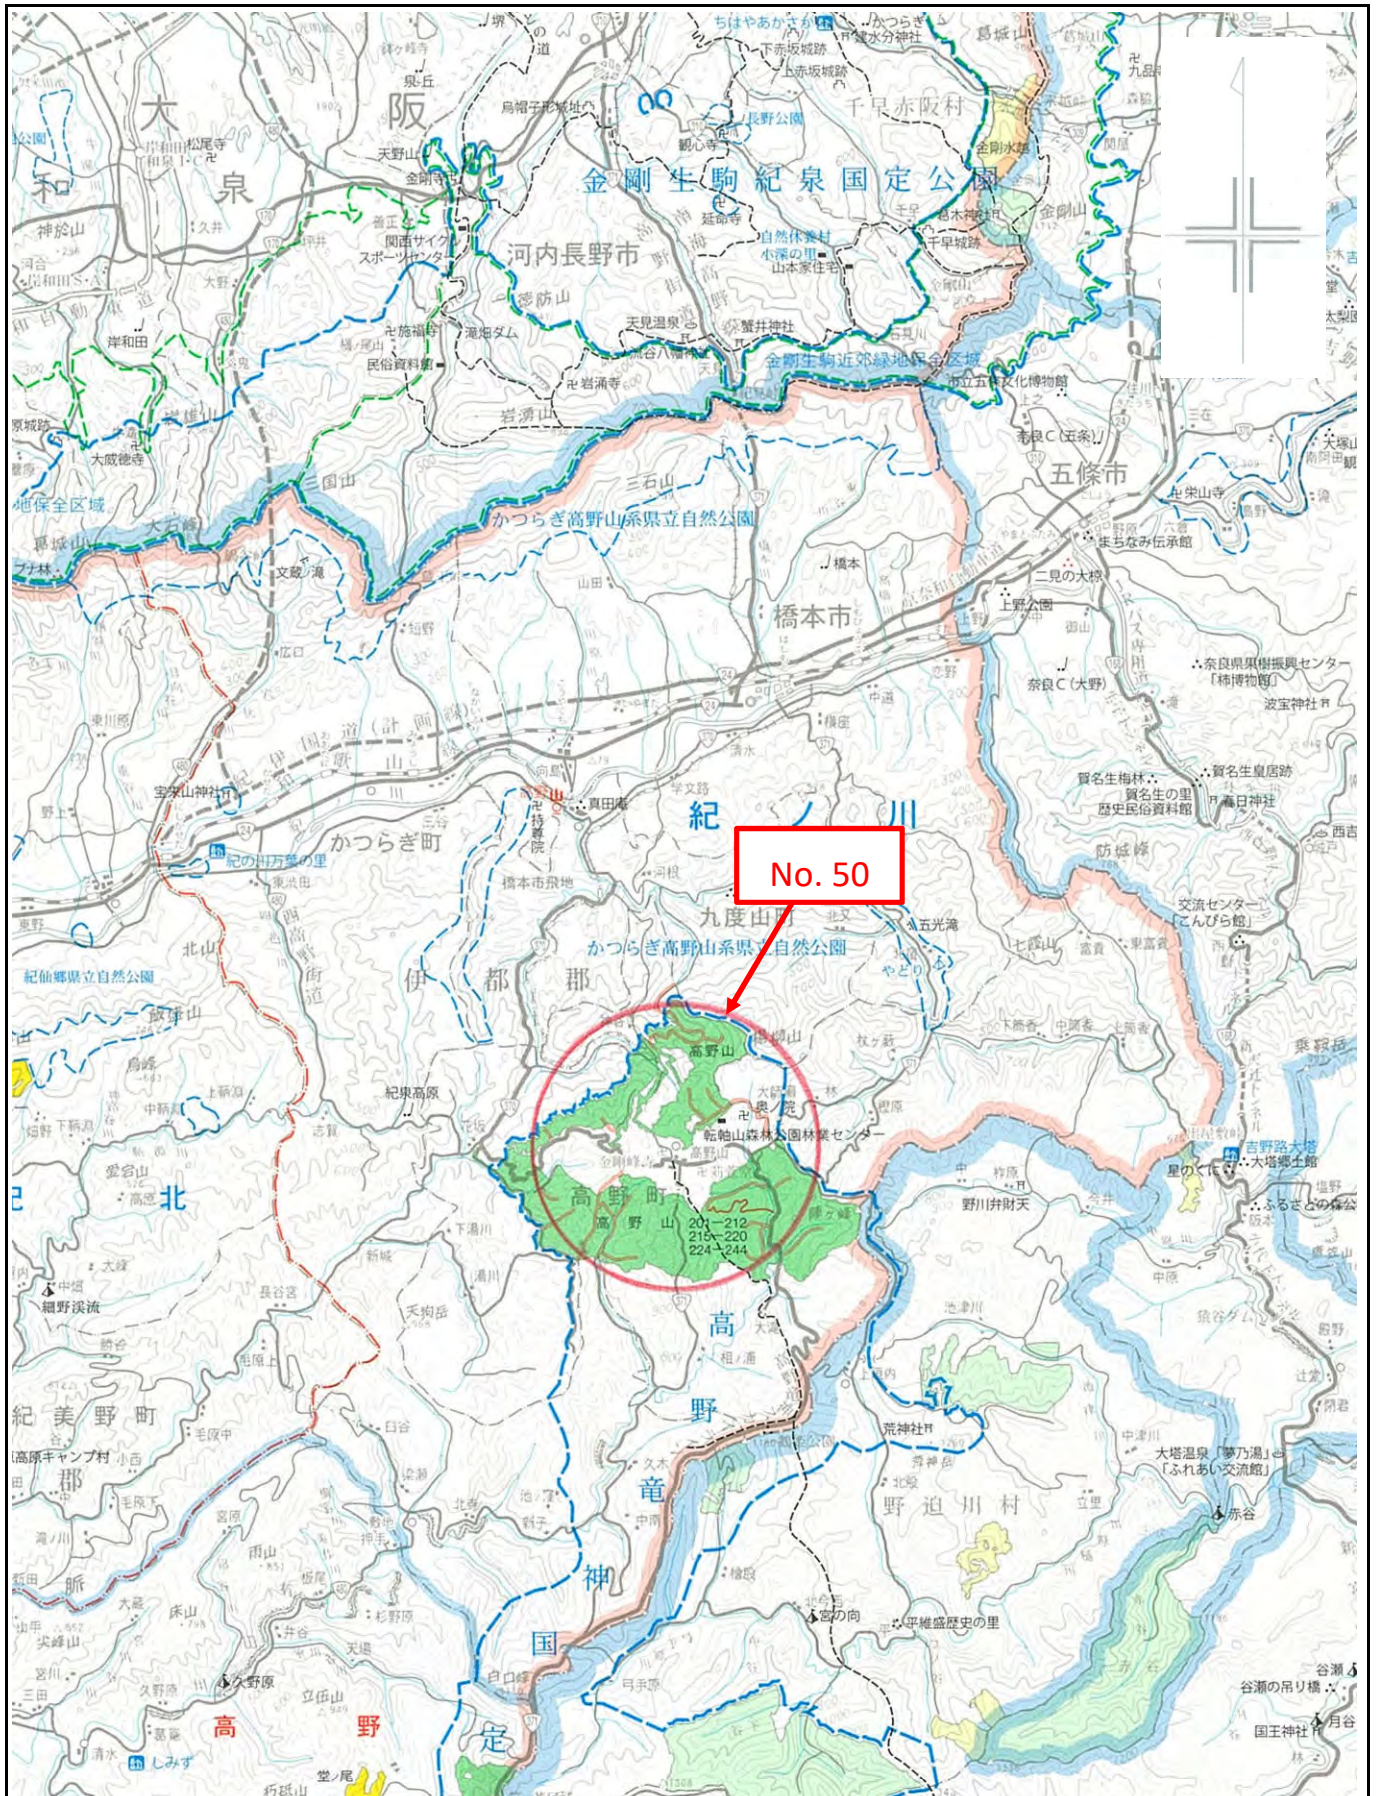

管内図

No. 50

高野山国有林217い林小班

1/200,000

別紙1