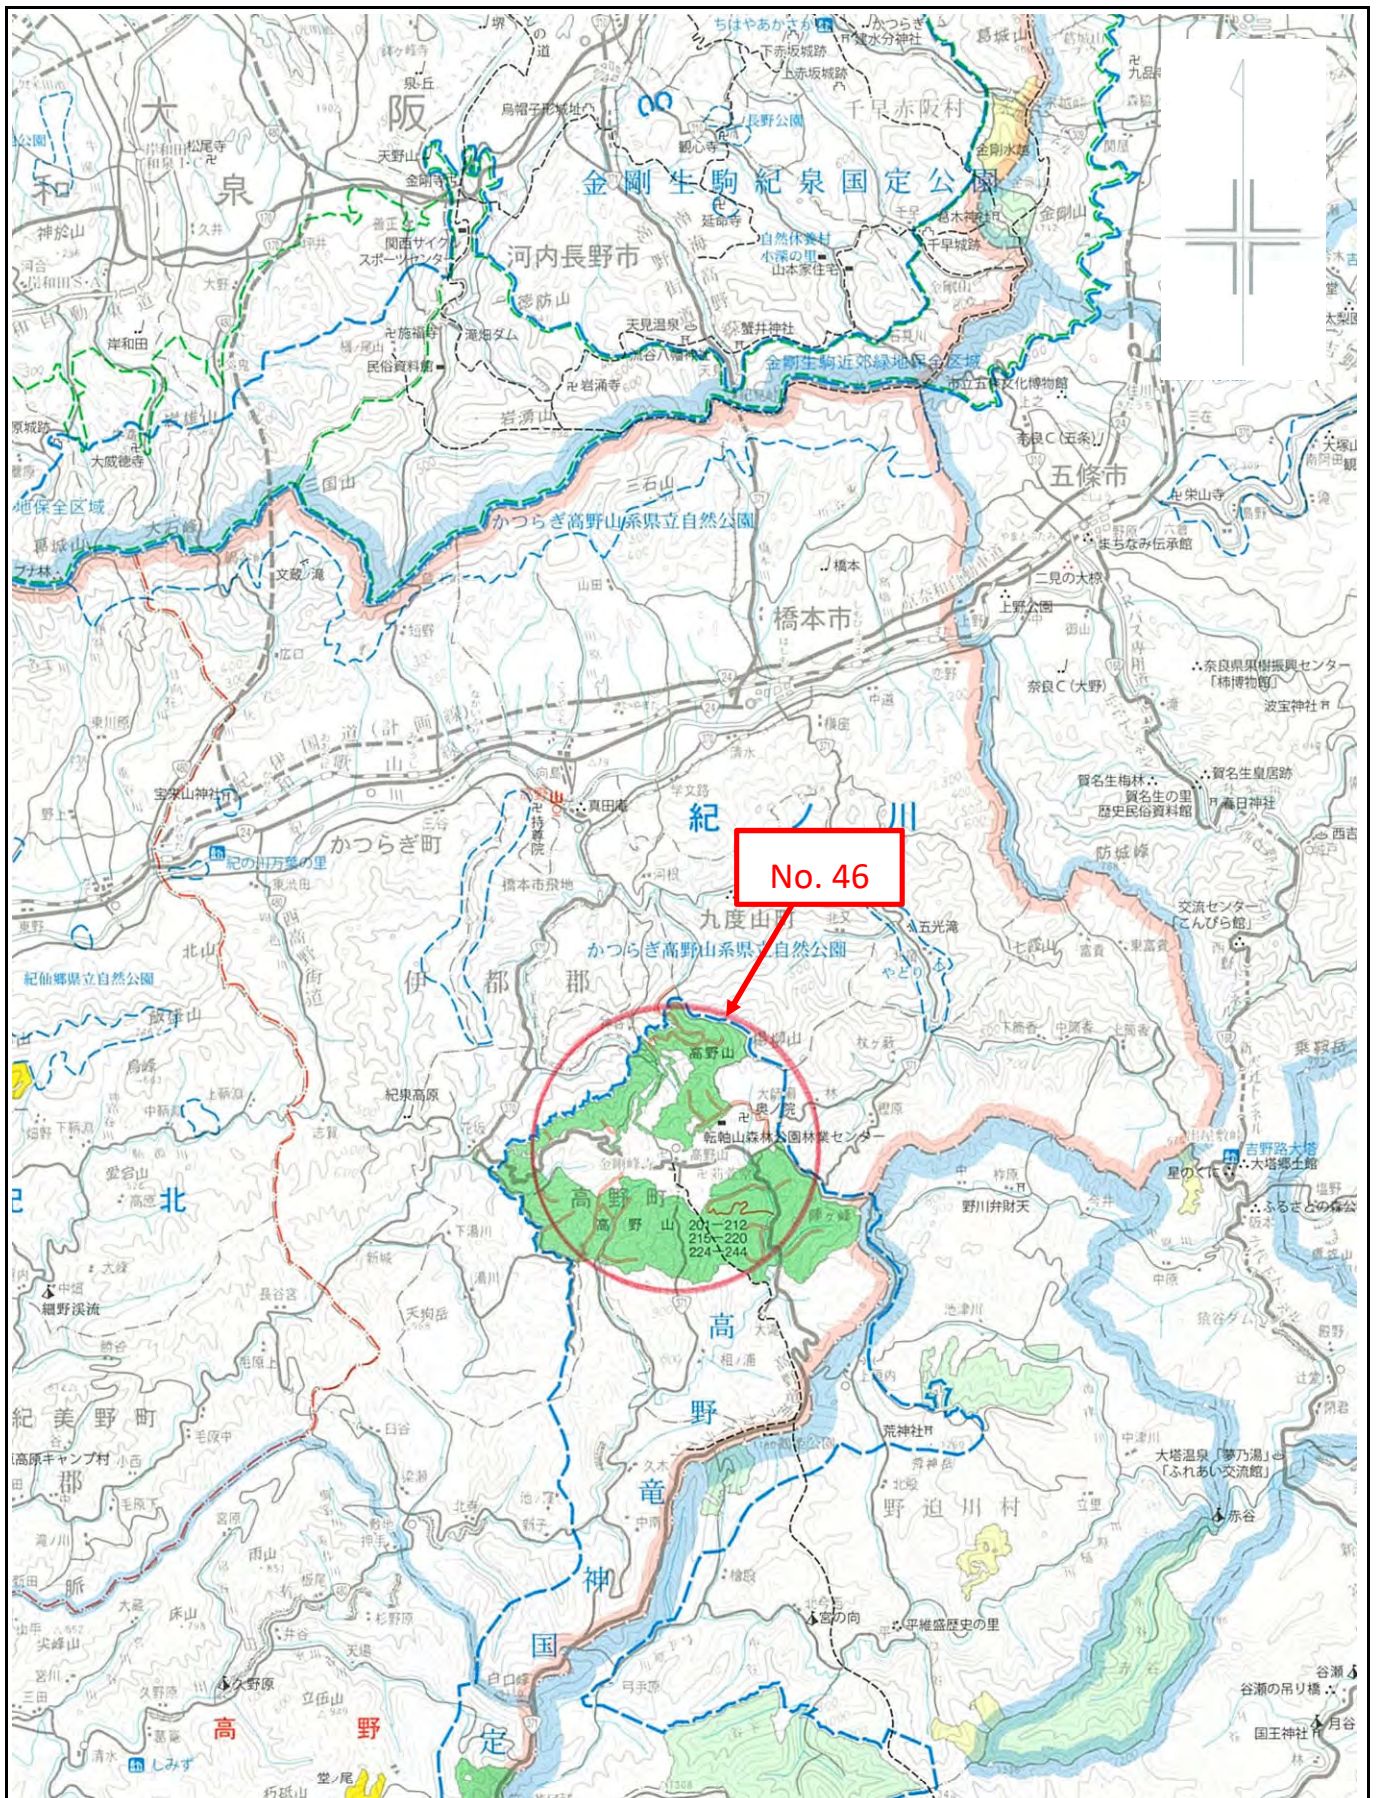

別紙1

位置図

No. 46

高野山国有林218は1、219は林小班

1/20,000

別紙2

詳細図

No. 46