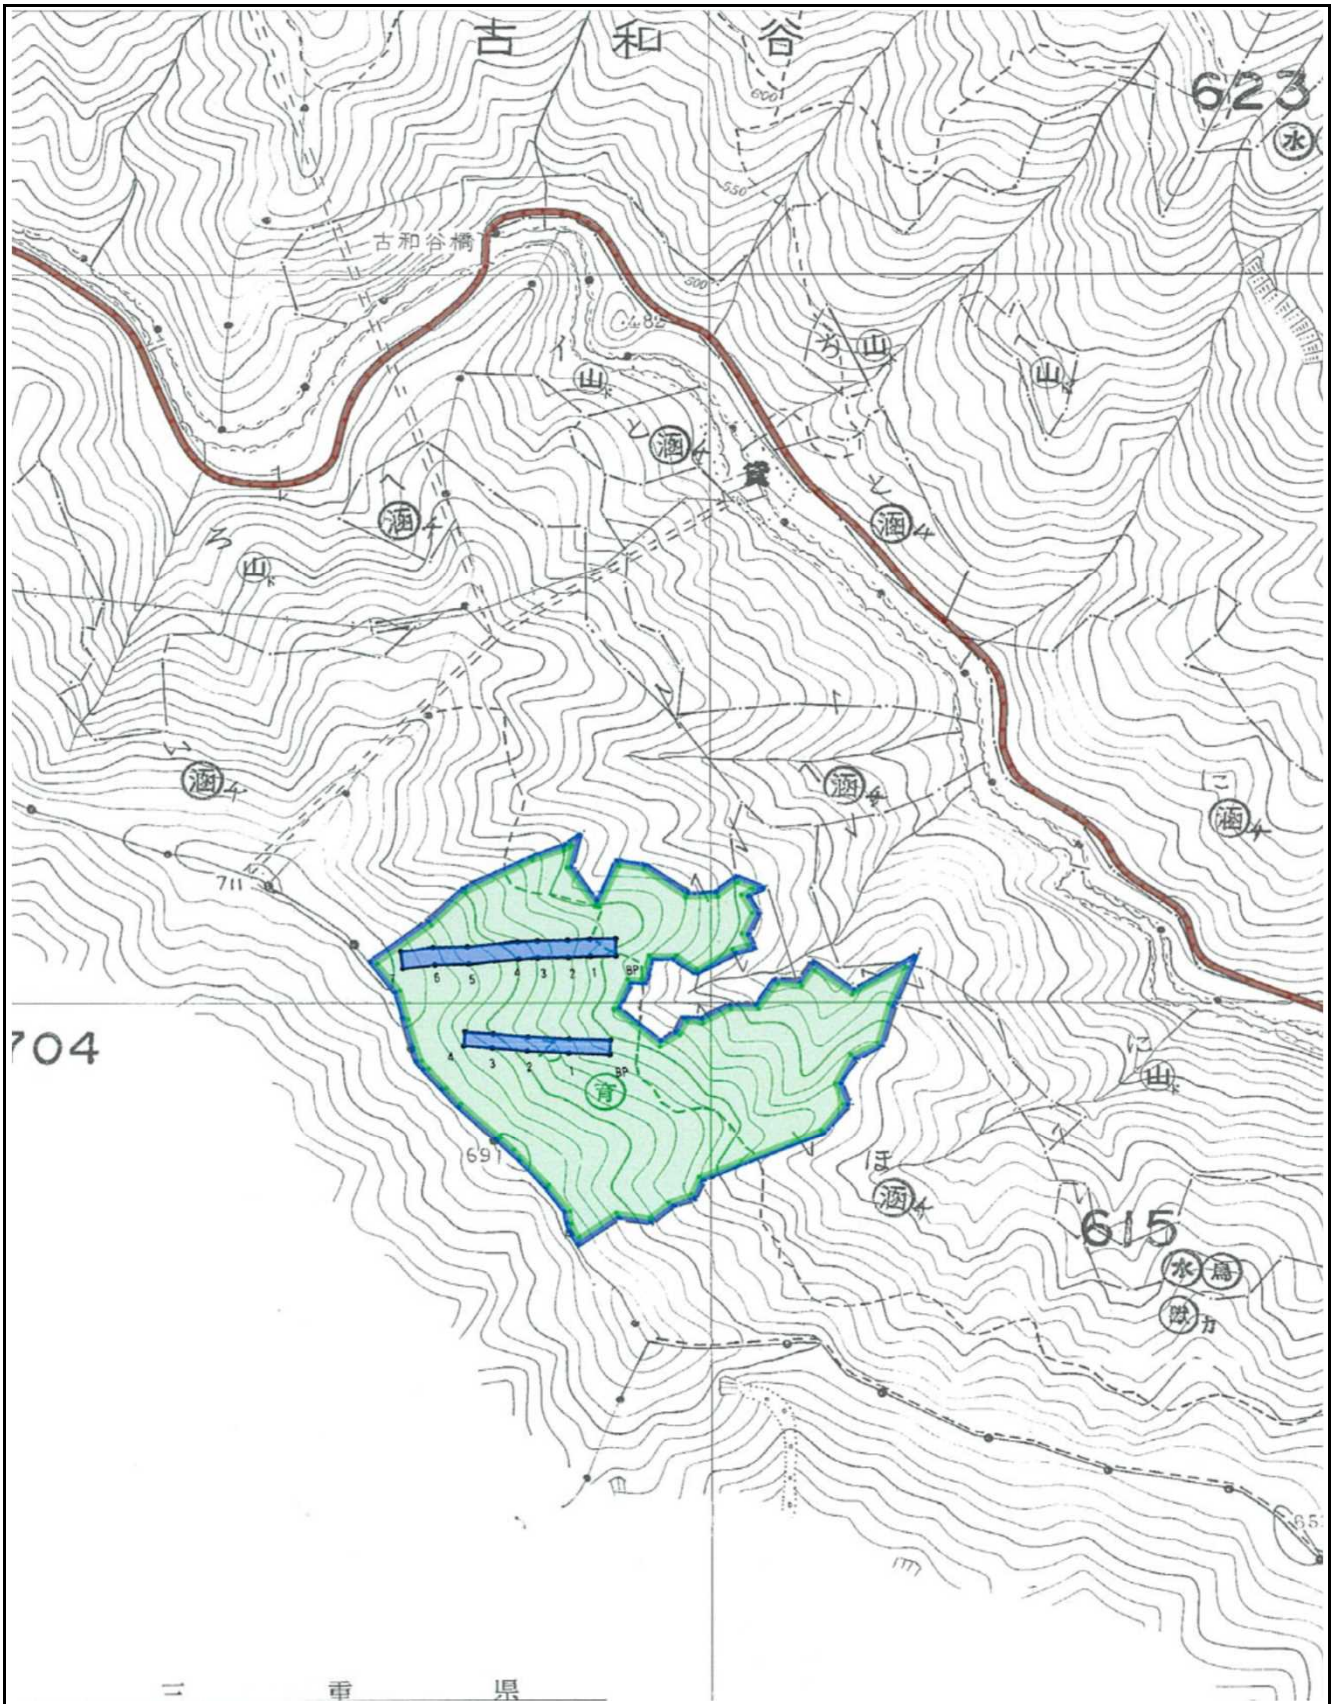

# 位置図

No. 18

古和谷国有林615ろ林小班

1/20,000

別紙2

詳細図  
No. 18  
古和谷国有林615ろ林小班  
1/5,000

別紙3

現況写真  
No. 18  
古和谷国有林615ろ林小班