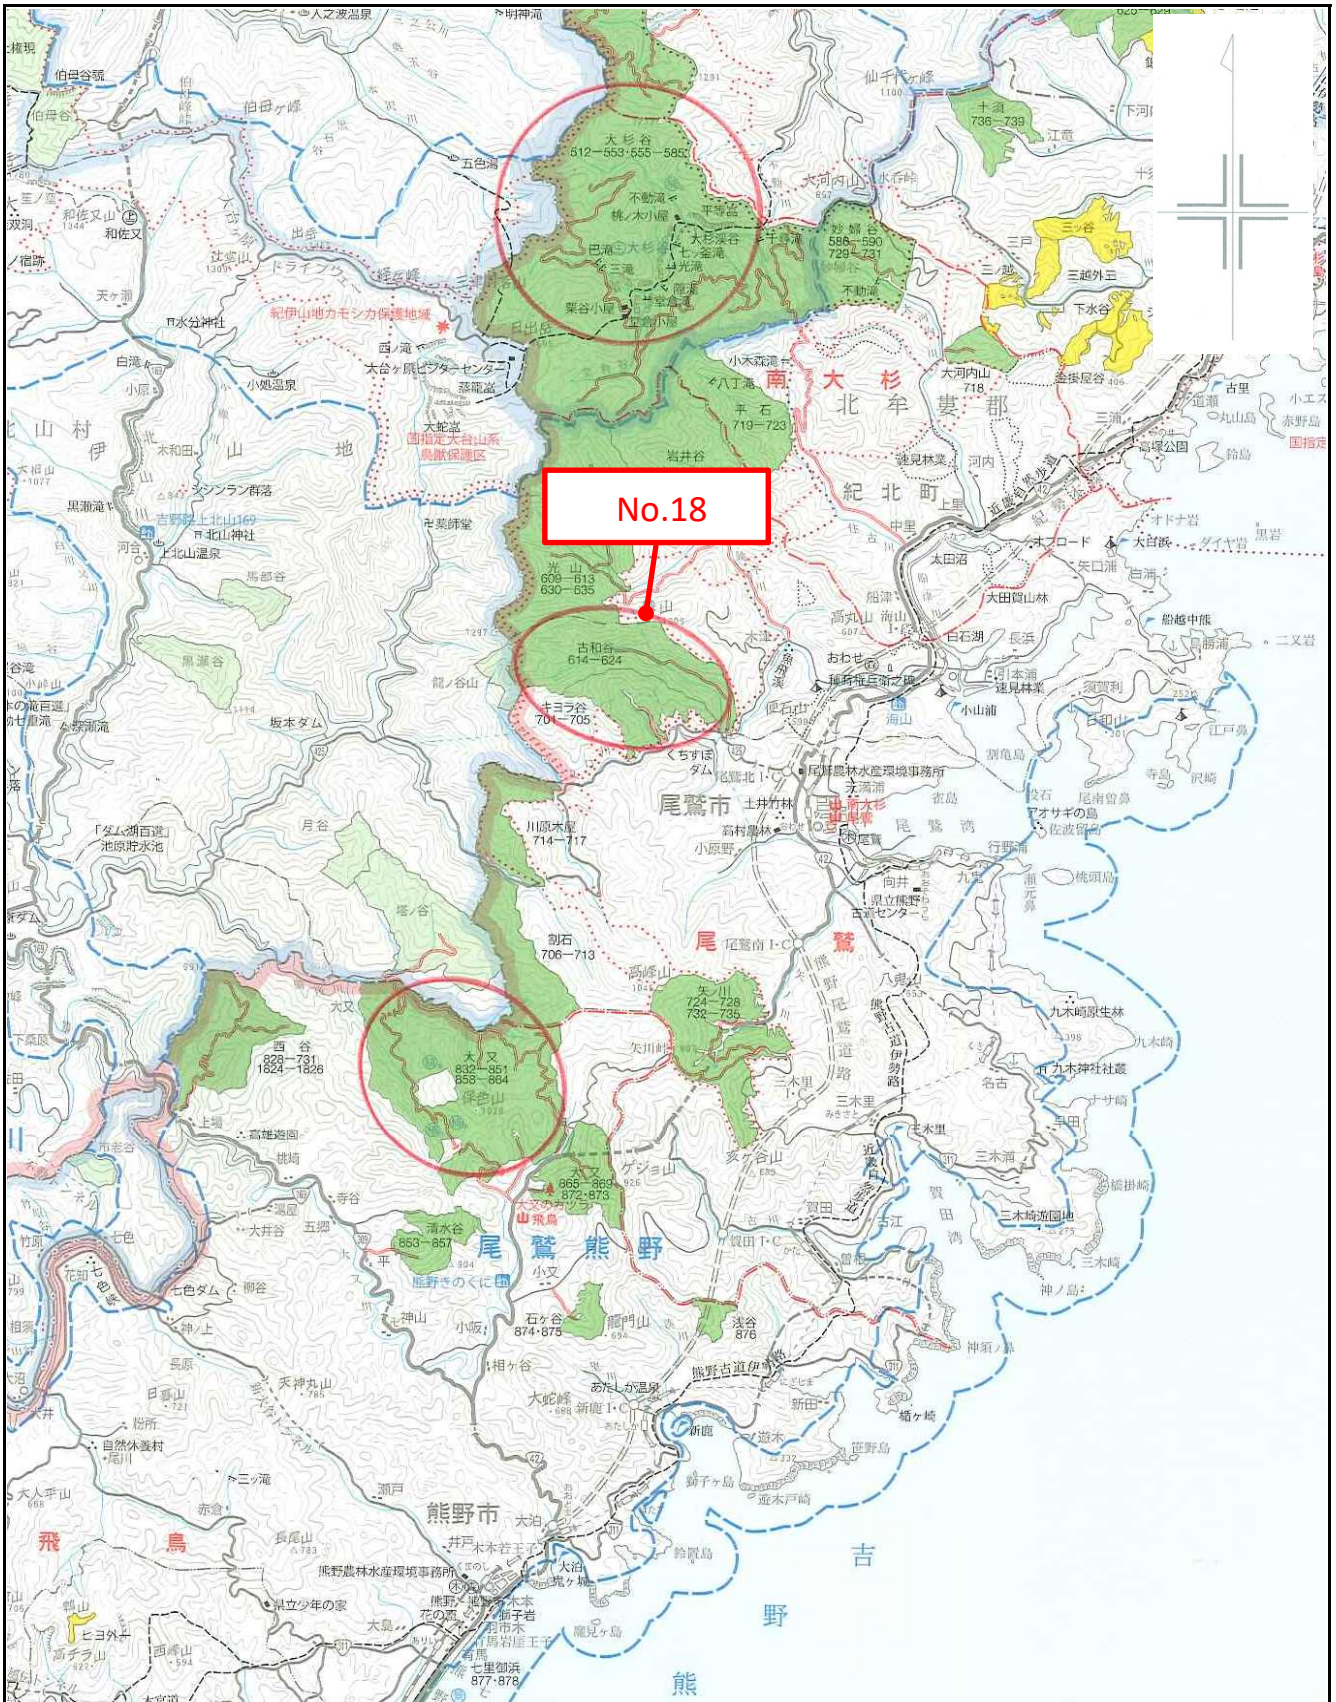

# 管内図

No. 18

古和谷国有林615ろ林小班

1/200,000

別紙 1