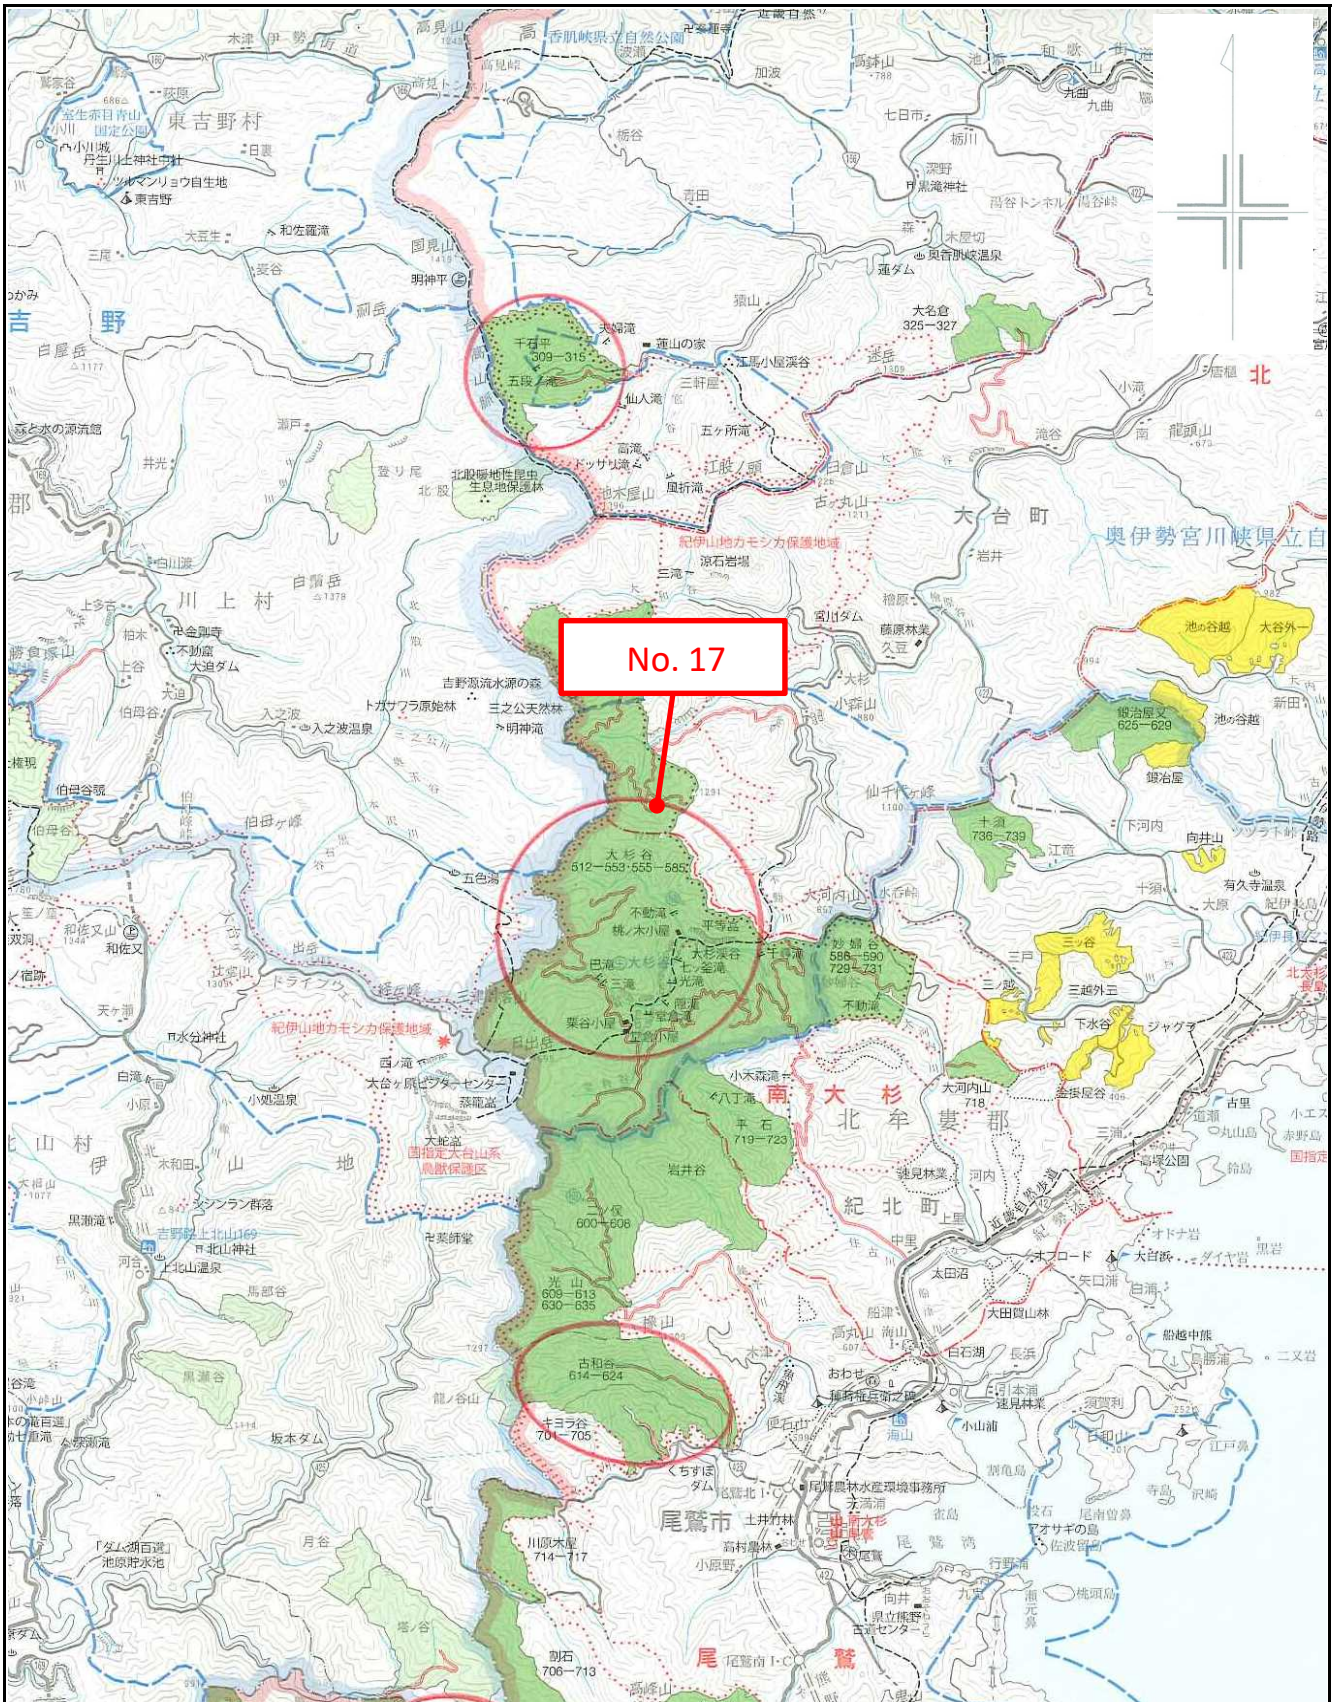

別紙 1

位置図

No. 17

大杉谷国有林580ろ林小班

1/20,000

別紙2

詳細図
No. 17
大杉谷国有林580ろ林小班
1/5,000

現況写真
No. 17
大杉谷国有林580ろ林小班