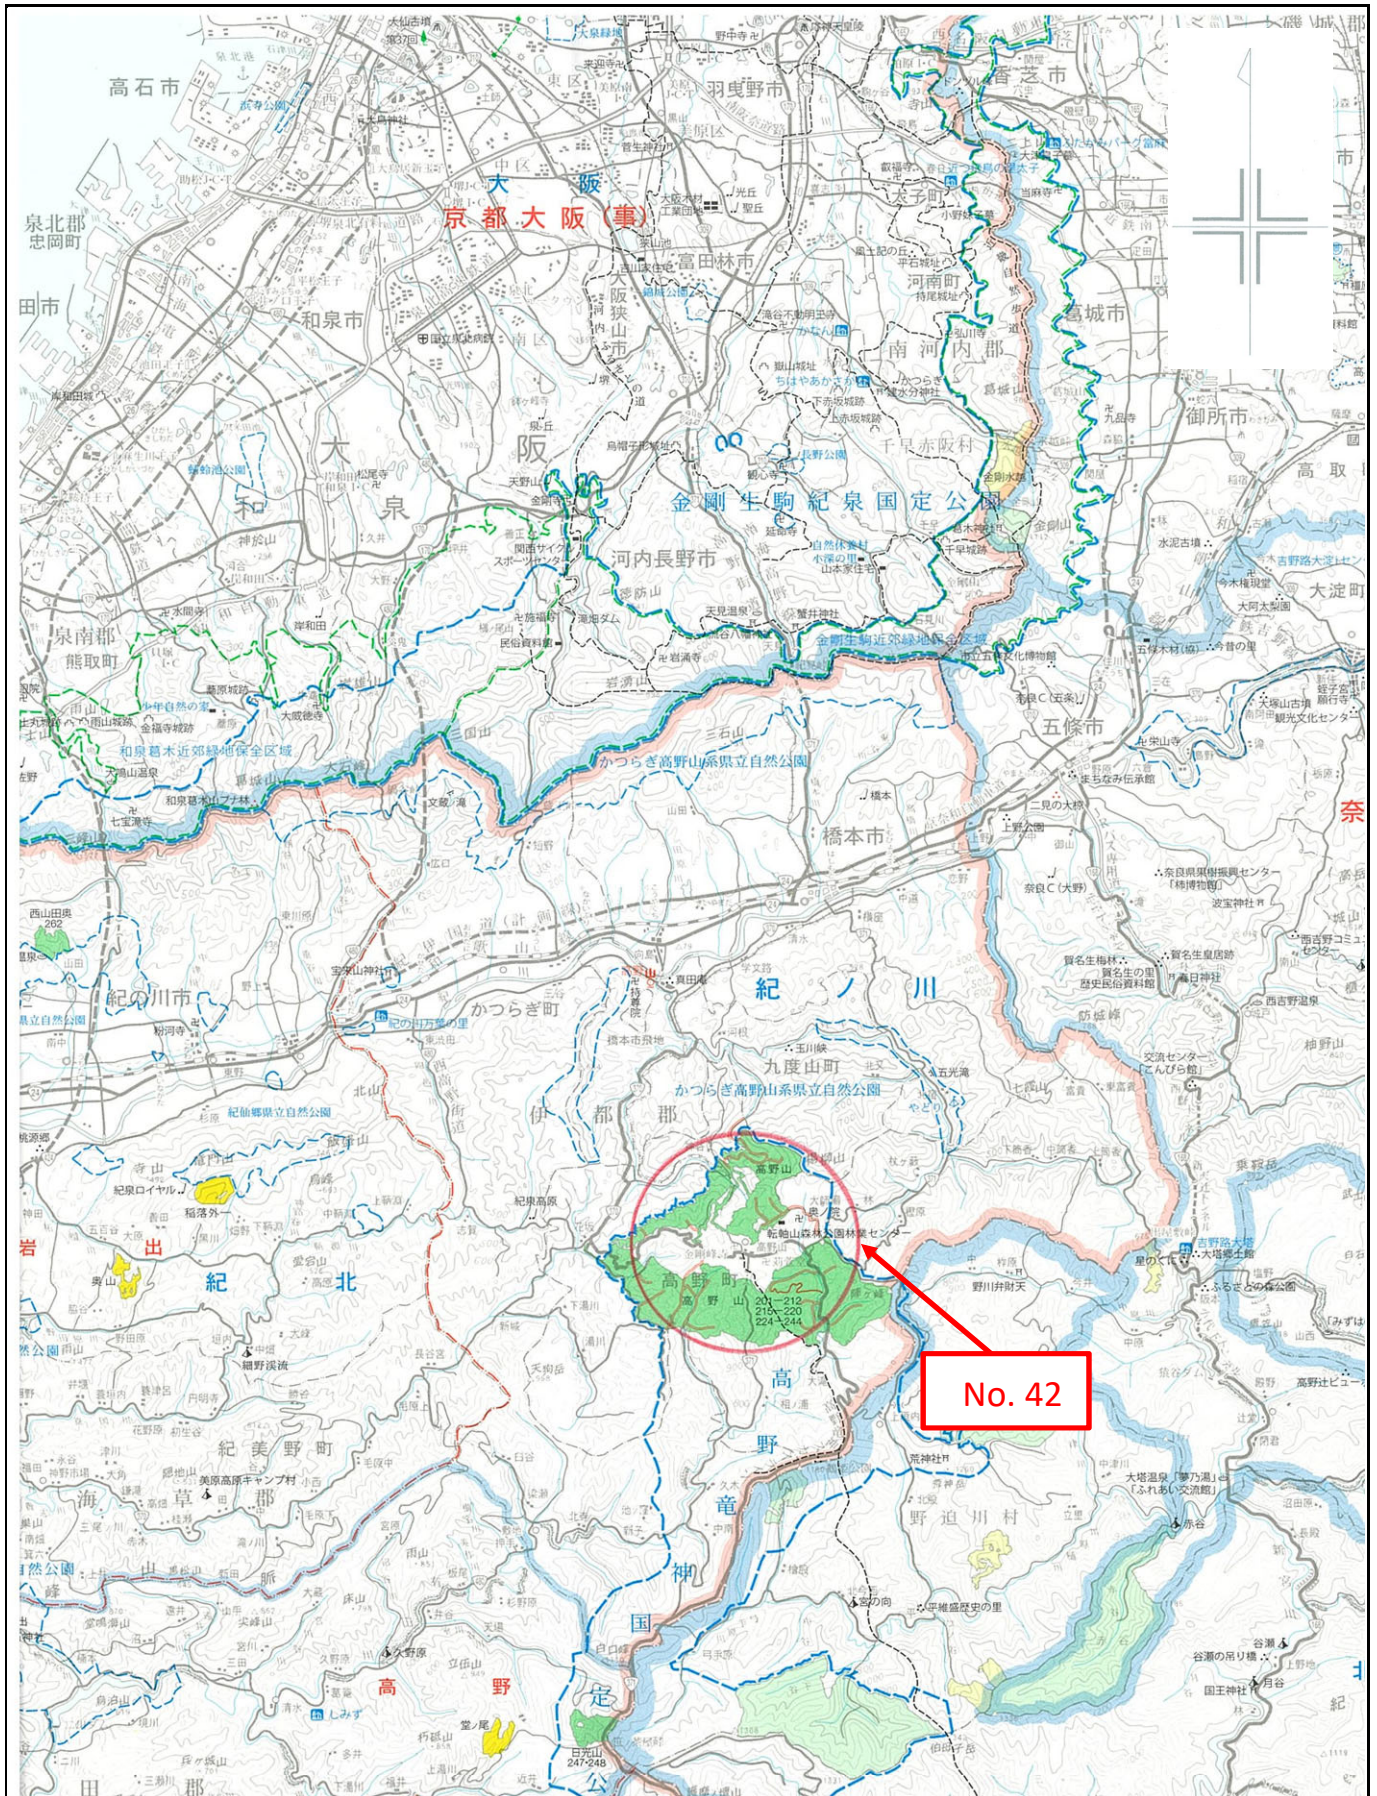

管内図

No. 42

高野山国有林212い2林小班

1/200,000

別紙1