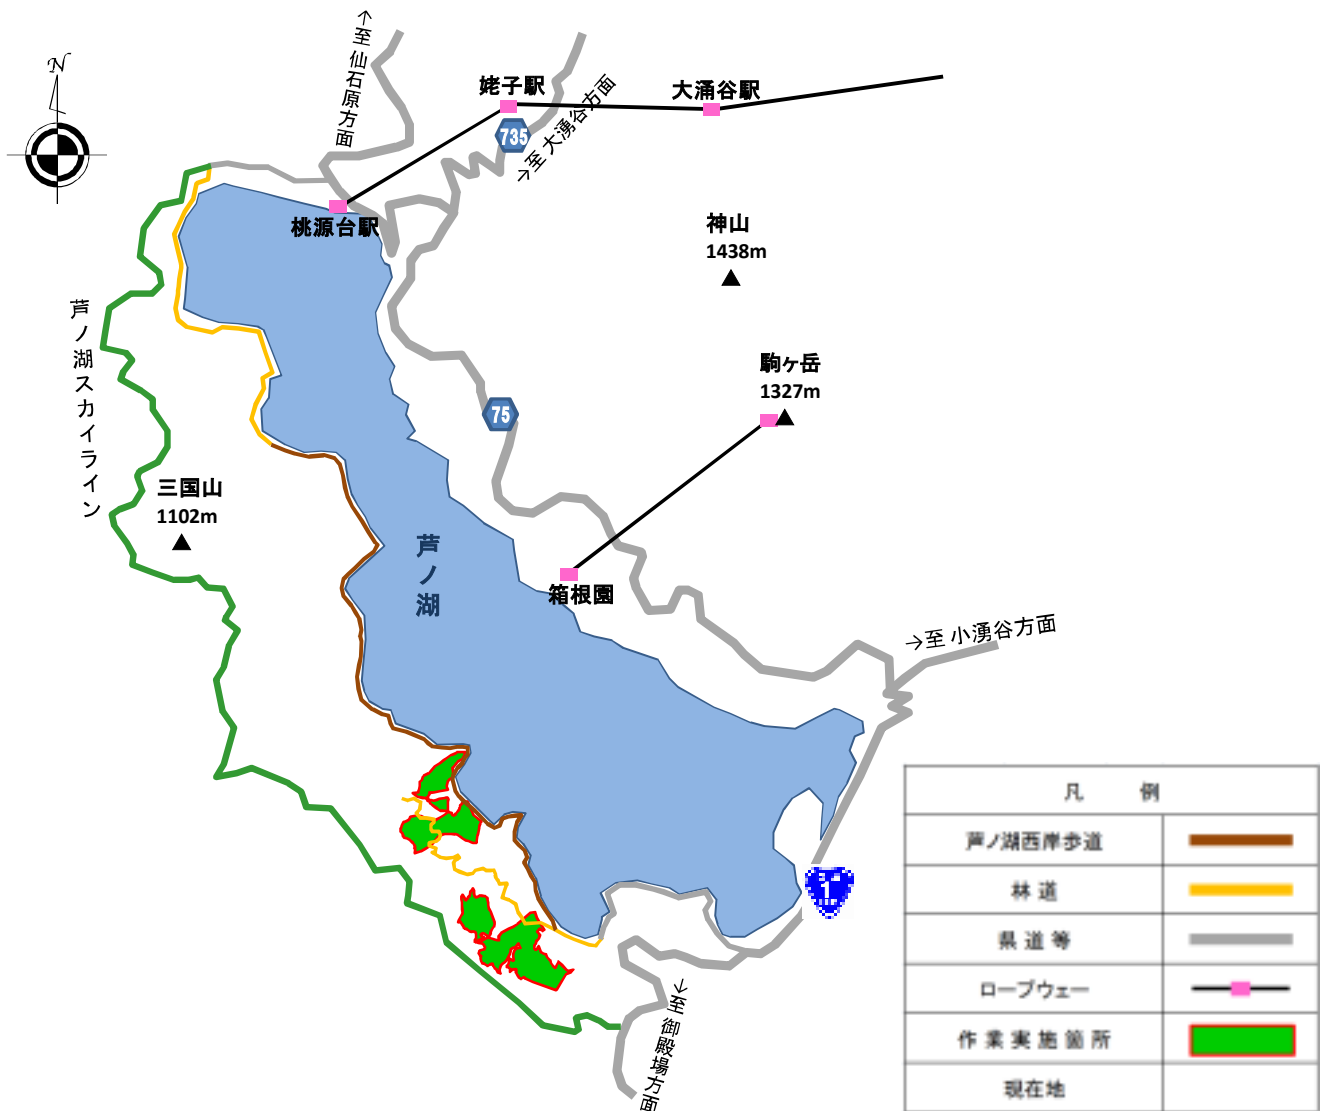

# 歩道及び林道通行注意のお知らせ

歩道及び林道を通行される皆様へ

このたび箱根地区におきまして、より健全な森林(人工林)の育成を目的として、間伐による森林整備を行います。

間伐木の伐採作業と集材搬出作業を行うことから、歩道を通行される皆様方におかれましては、危険防止のため、作業員の指示に従って十分注意して通行してください。場合によってはしばらくお待ちいただくことがあります。

また、林道を木材搬出用のトラック等が通行しますので、すれ違いには十分注意して通行してください。

大変ご不便をおかけいたしますが、何卒ご理解ご協力のほどよろしくお願いいたします。

- |        |                             |
|--------|-----------------------------|
| 1 実施作業 | 森林整備に伴う伐採(間伐)及びトラック等による集材搬出 |
| 2 実施場所 | 林道及び芦ノ湖西岸歩道周辺               |
| 3 予定期間 | 平成27年 6月上旬 ~ 平成28年 2月下旬     |