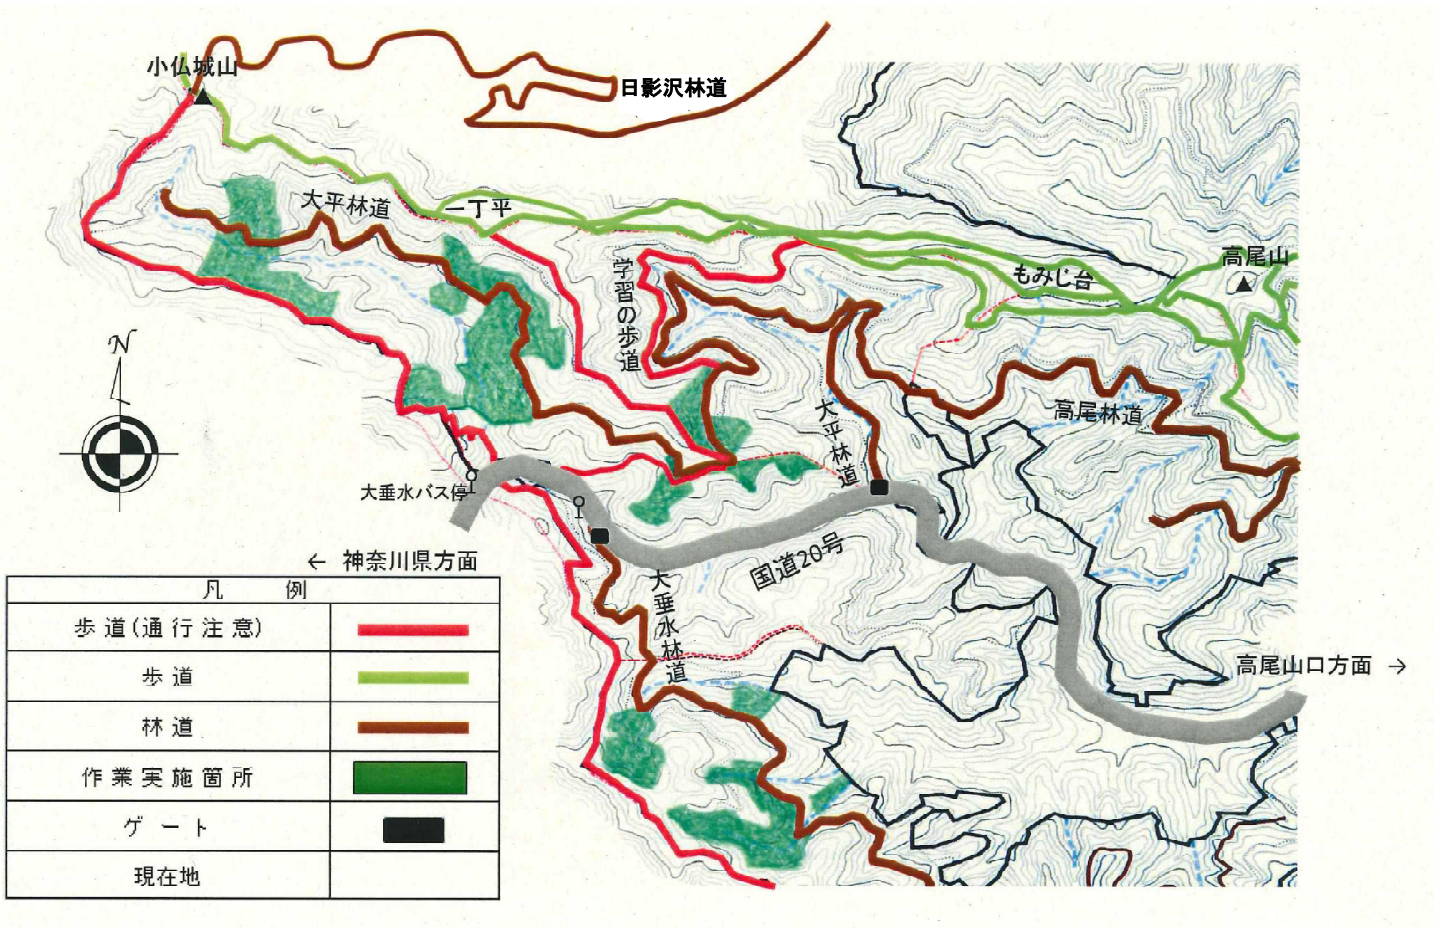

# 高尾山登山道通行注意のお知らせ

高尾山へ入山される皆様へ

このたび高尾山におきまして、より健全な森林(人工林)の育成を目的として、間伐による森林整備を行います。

間伐木の伐採作業と間伐木の集材搬出作業を行うことから、登山道等を通行される皆様方におかれましては、危険防止のため、作業員の指示に従って十分注意して通行してください。

場合によってはしばらくお待ちいただくことがあります。

大変ご不便をおかけいたしますが、何卒ご理解ご協力のほどよろしくお願いいたします。

## 記

- 1 実施作業 森林整備に伴う伐採(間伐)及びトラック等による集材搬出
- 2 実施場所 大平林道及び大垂水林道周辺
- 3 予定期間 自平成24年8月中旬～至平成25年2月中旬