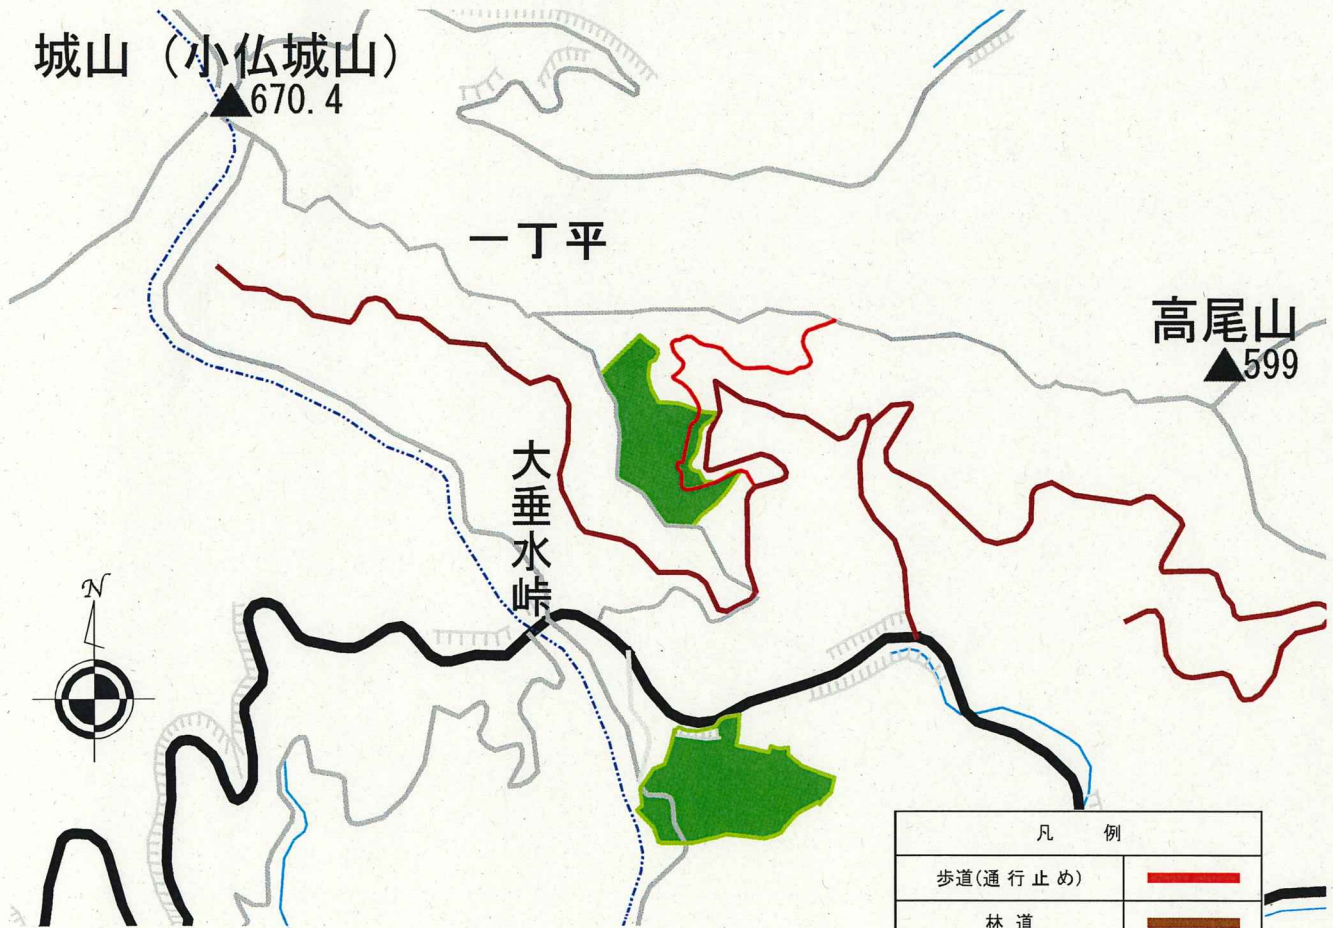

学習の歩道の通行止めのお知らせ

大平林道等を通行される皆様へ

このたび大平地区におきまして、より健全な森林(人工林)の育成を目的として、間伐による森林整備を行います。

間伐木の伐採作業、並びに間伐材の搬出作業を行うことから、学習の歩道について下記の期間通行止めとさせていただきます。また間伐作業の付近を通行される皆様方におかれましては、危険防止のため、作業員の指示に従って十分注意して通行してください。

場合によってはしばらくお待ちいただくことがあります。

大変ご不便をおかけいたしますが、何卒ご理解ご協力のほどよろしくお願いいたします。

- | | |
|--------|---------------------|
| 1 実施作業 | 森林整備に伴う伐採(間伐・搬出) |
| 2 実施場所 | 大平地区周辺 |
| 3 予定期間 | 平成29年6月下旬～平成30年2月下旬 |

お問合せ先

林野庁関東森林管理局 東京神奈川森林管理署
TEL 050-3160-6010 FAX0463-32-2868