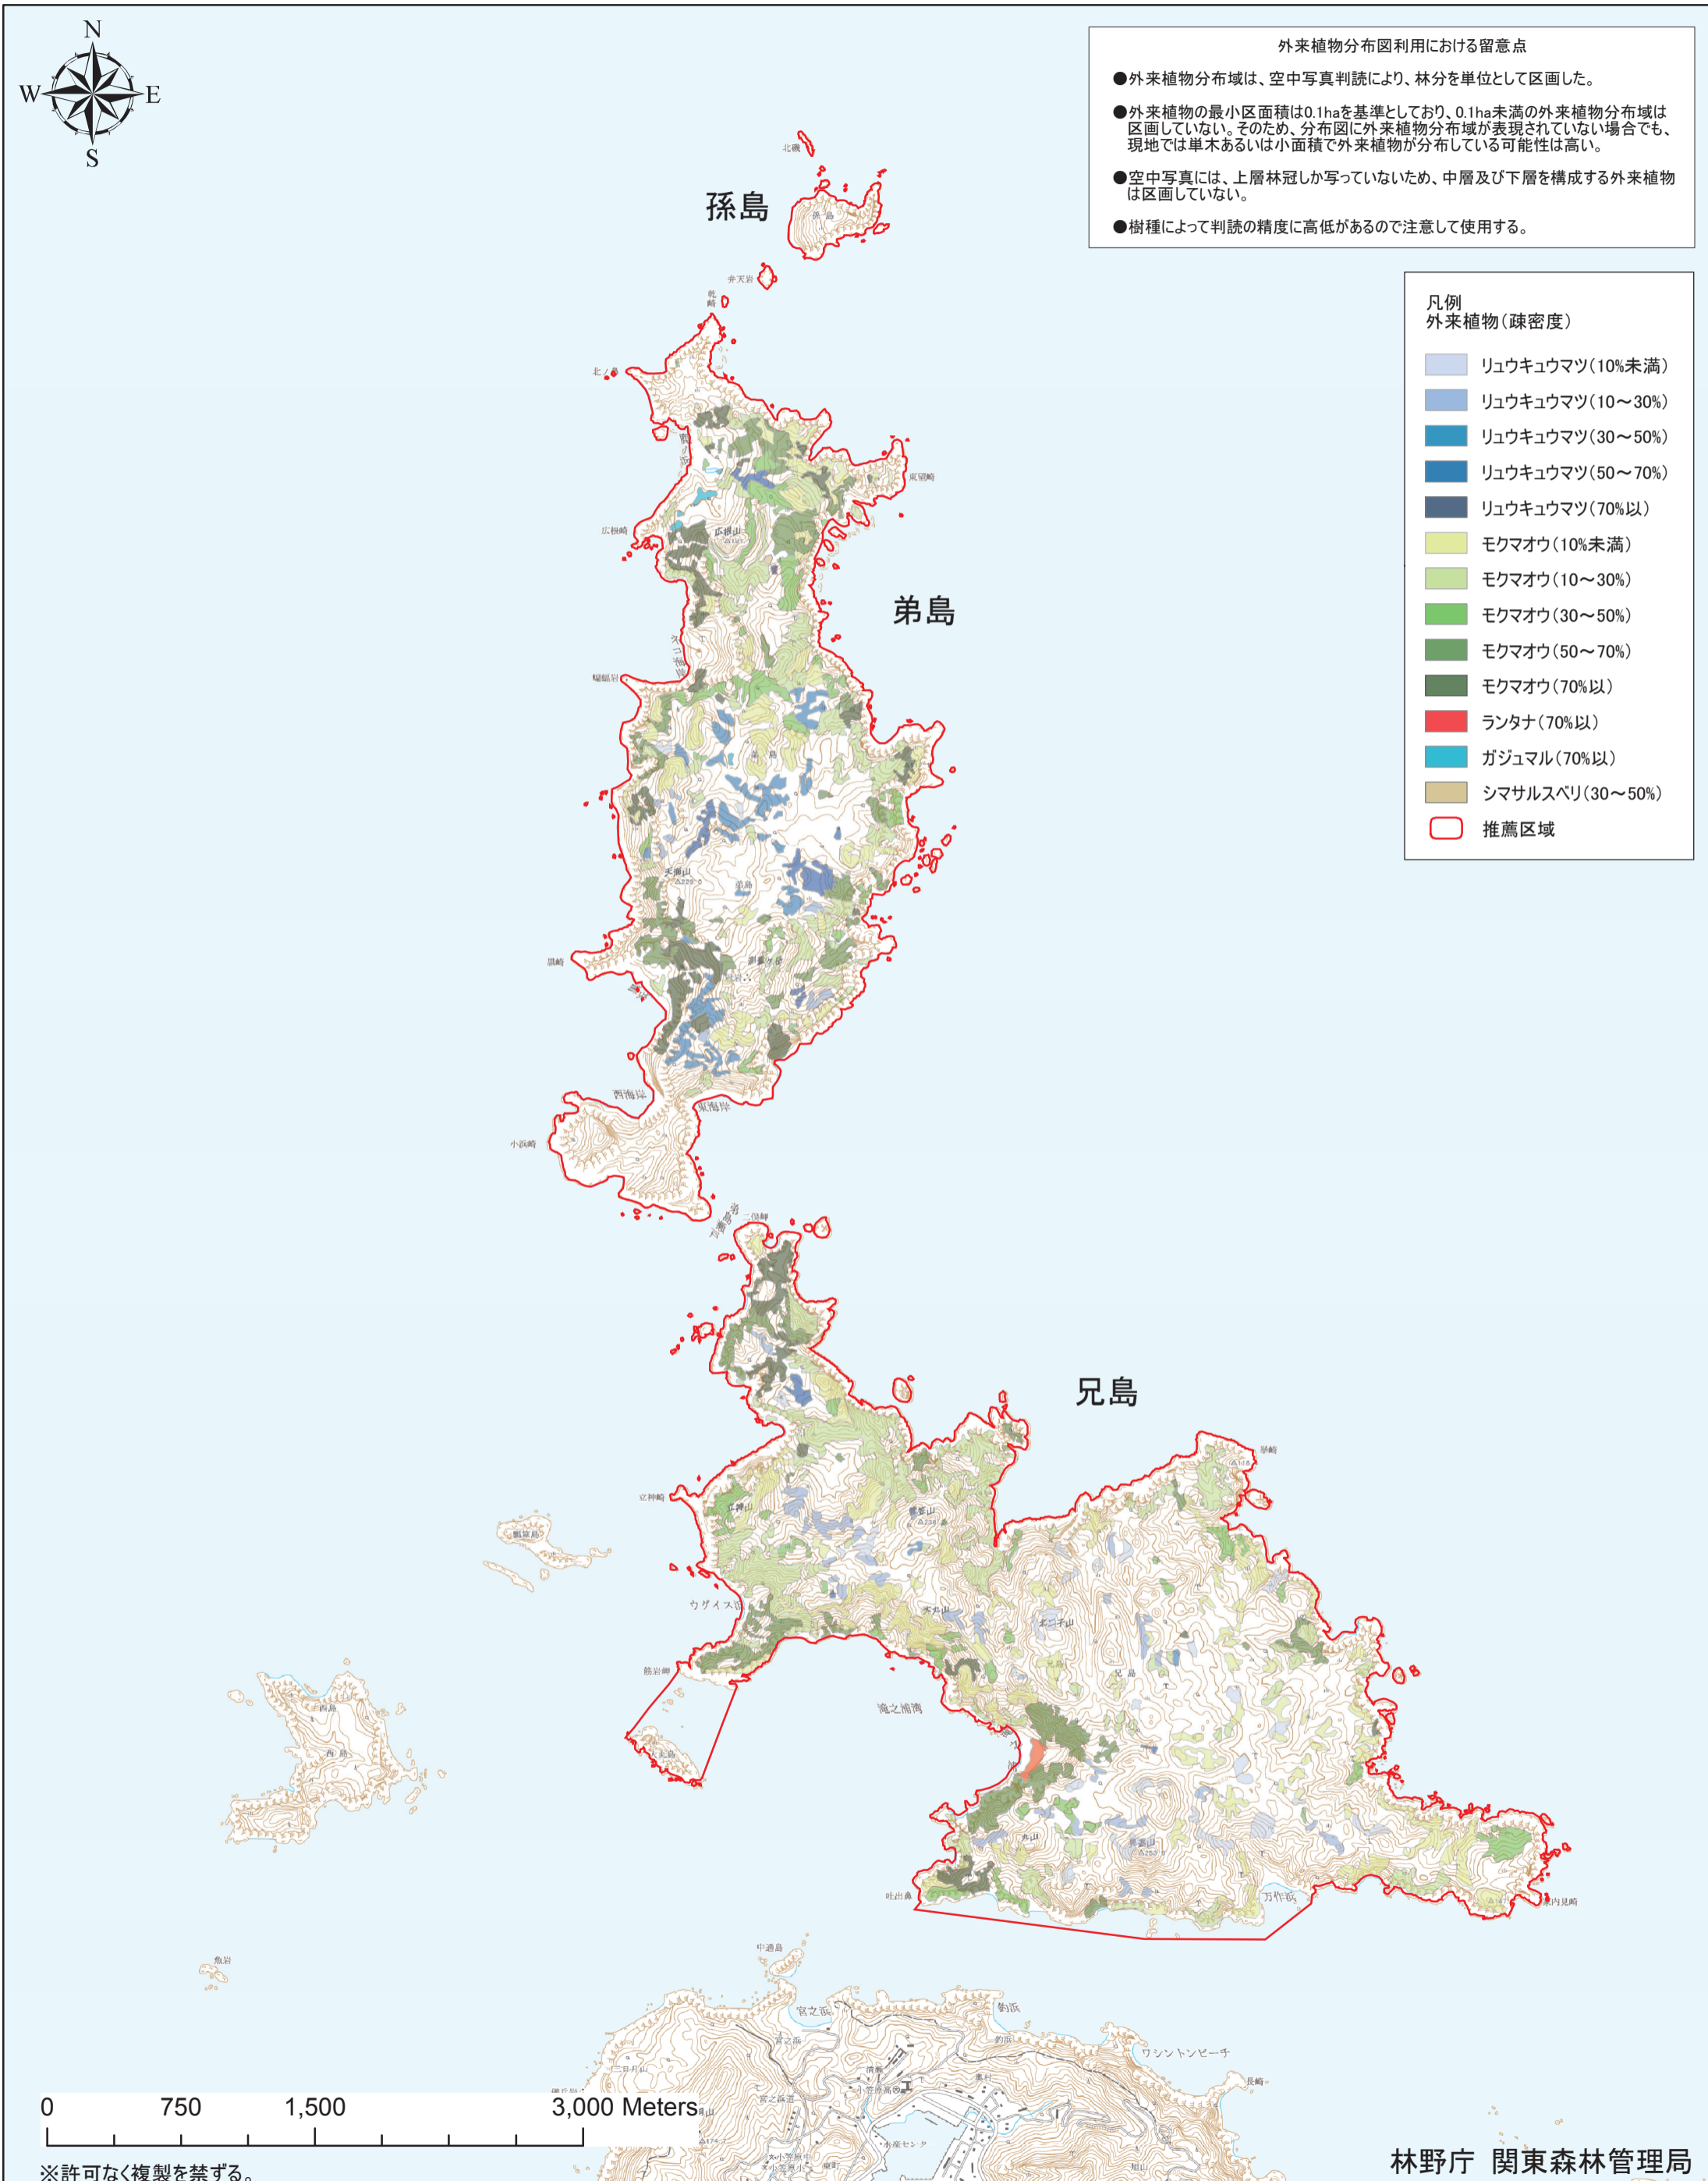

Fig. 3-1 小笠原諸島における外来植物分布図 兄島・弟島・孫島

この外来植物分布図は、平成21年度小笠原諸島における外来植物分布調査事業(林野庁)の成果として作成した。また、本分布図は、背景に北海道地図株式会社のGISMAP25000R+(この地図の作成に当たっては、国土地理院長の承認を得て、同院発行の2万5千分の1地形図を使用した。承認番号平21業使、第185-25665号)を使用し、それに国有林GISデータ、平成20年11月~平成21年1月にかけて撮影された空中写真から判読により作成した外来植物分布域のGISデータを重ねて作成した。