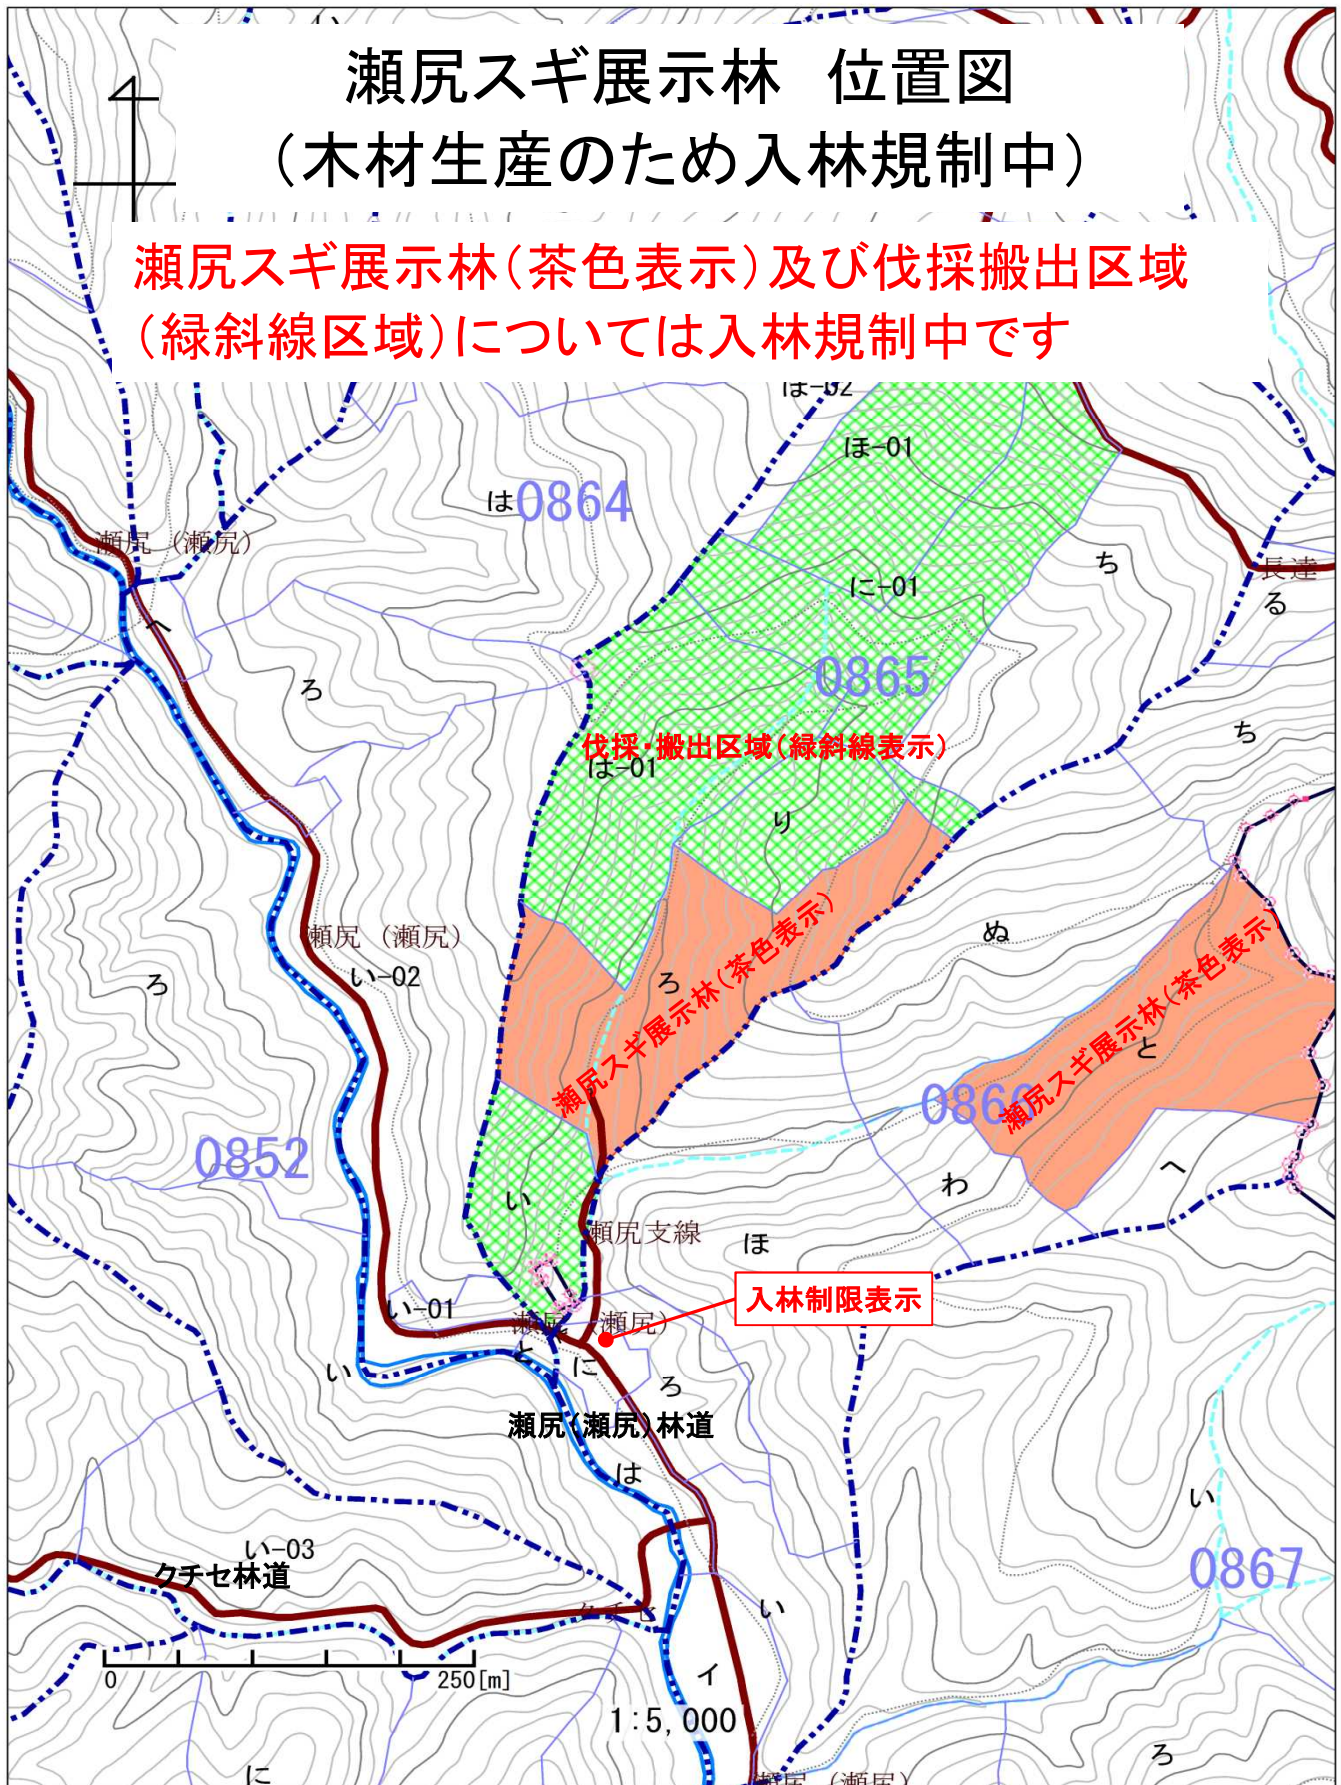

瀬尻スギ展示林 位置図 (木材生産のため入林規制中)

瀬尻スギ展示林(茶色表示)及び伐採搬出区域(緑斜線区域)については入林規制中です

至 浦川、和山間方面

至 ふるさと村方面