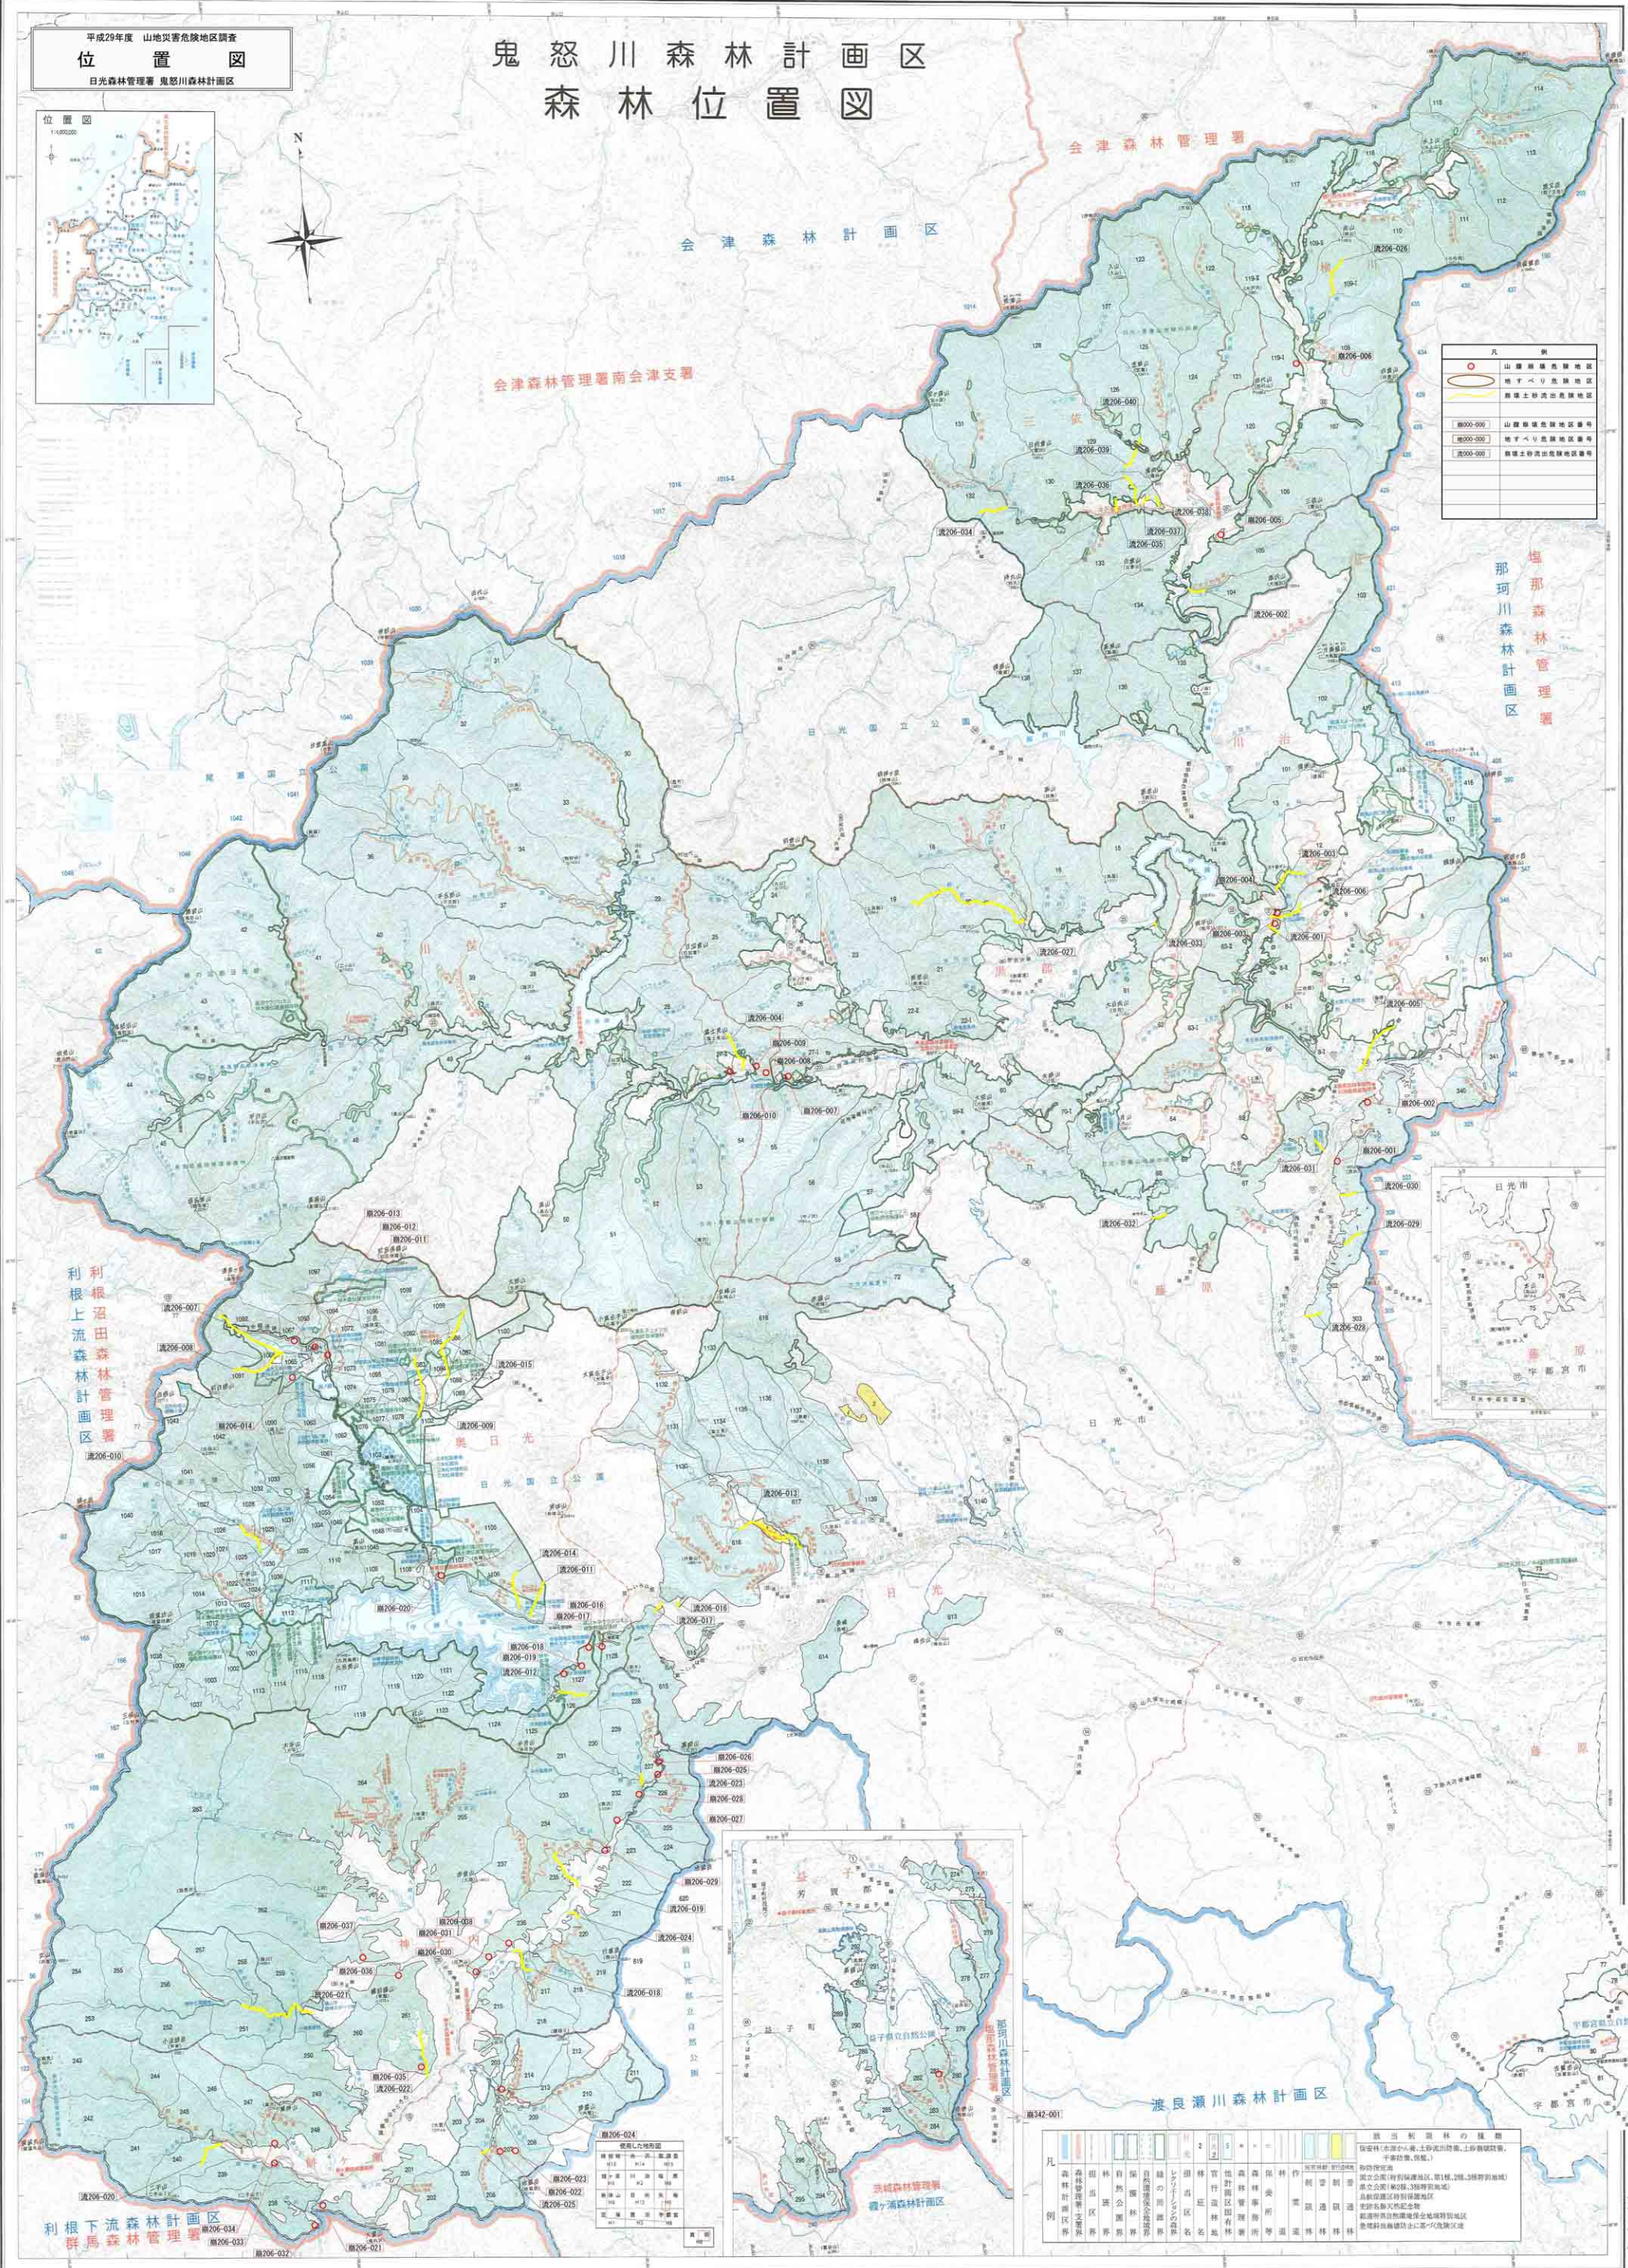

# 平成29年度 山地災害危険地区調査 位置図

## 鬼怒川森林計画区 森林位置図

会津森林計画区

会津森林管理署

会津森林管理署南会津支署

○	山地災害危険地区
■	指定河川森林地区
■	崩壊土砂流出危険地区
■	山崩れ危険地区番号
■	指定河川森林地区番号
■	崩壊土砂流出危険地区番号

塩那森林管理署  
那珂川森林計画区

利根沼田森林管理署  
利根上流森林計画区

●	指定河川森林地区
●	崩壊土砂流出危険地区
●	山崩れ危険地区
●	指定河川森林地区番号
●	崩壊土砂流出危険地区番号
●	山崩れ危険地区番号

凡		例	
■	森林管理署	■	森林計画区
■	森林管理事務所	■	指定河川森林地区
■	森林計画区	■	崩壊土砂流出危険地区
■	森林管理署	■	山崩れ危険地区
■	森林計画区	■	指定河川森林地区番号
■	森林管理事務所	■	崩壊土砂流出危険地区番号
■	森林計画区	■	山崩れ危険地区番号