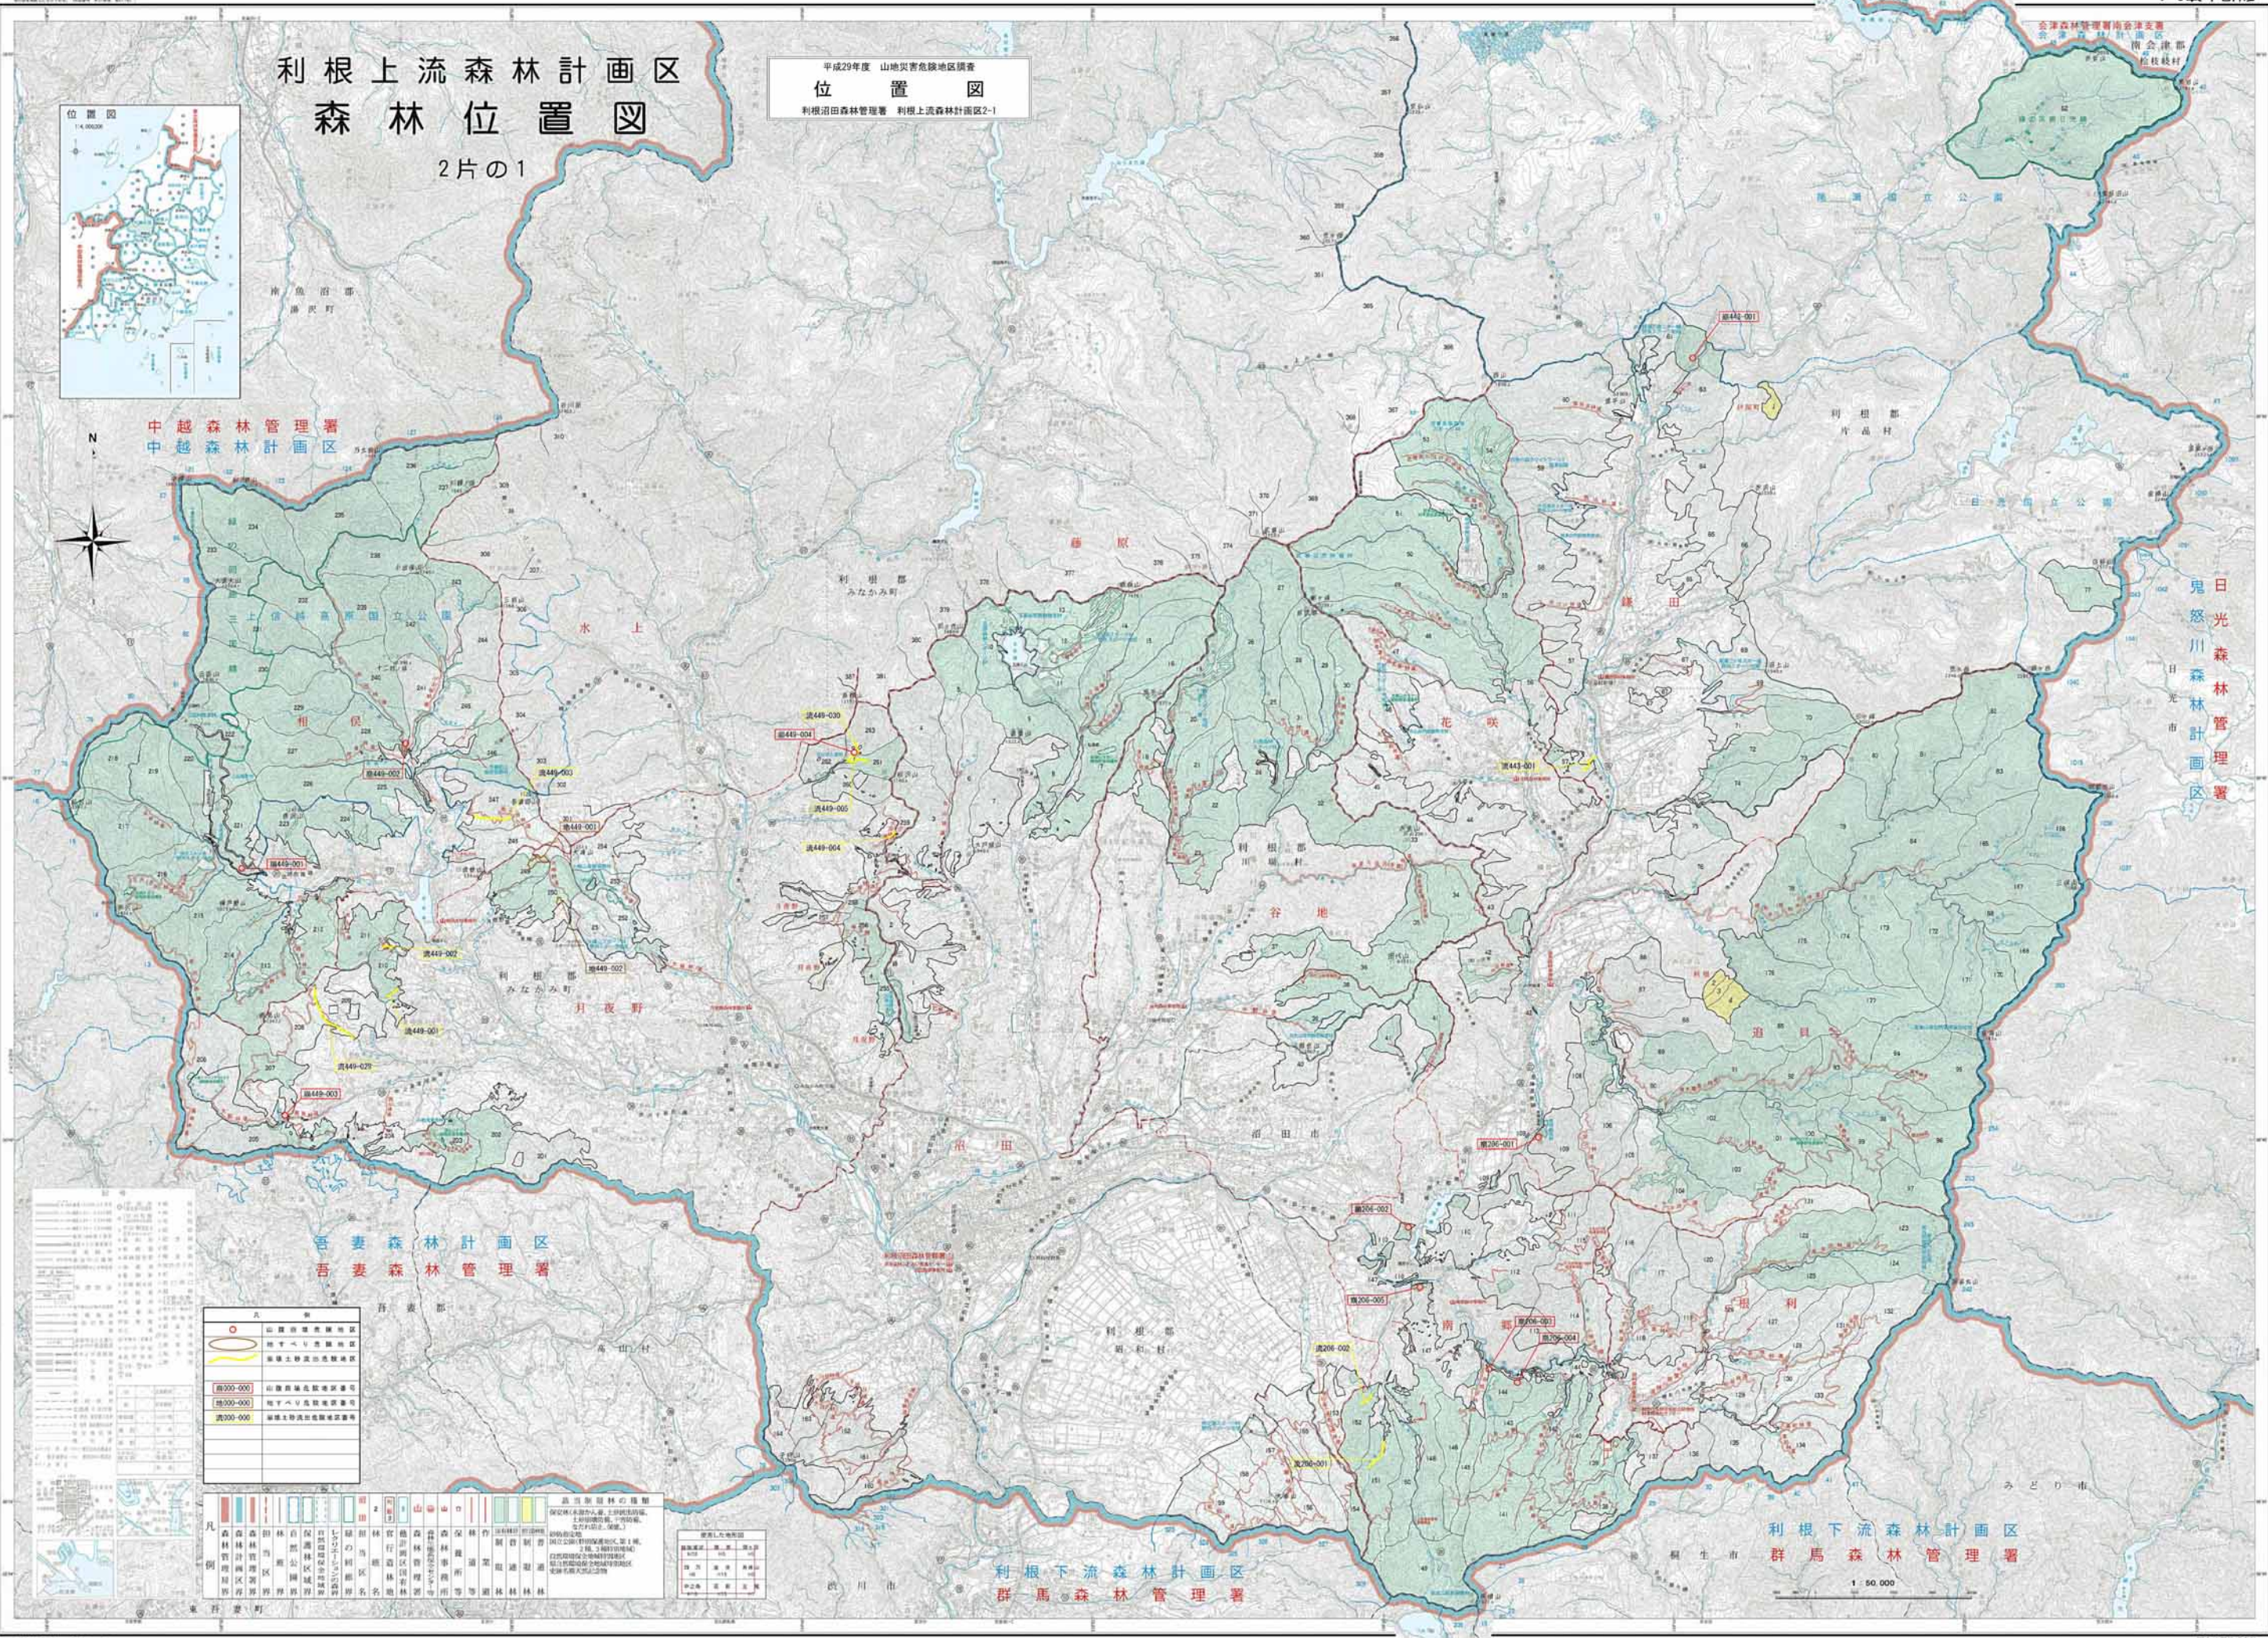

利根上流森林計画区 森林位置図

2片の1

平成29年度 山地災害危険地区調査
位置図
利根沼田森林管理署 利根上流森林計画区2-1

中越森林管理署
中越森林計画区

日光森林管理署
日光森林計画区

吾妻森林計画区
吾妻森林管理署

利根下流森林計画区
群馬森林管理署

利根下流森林計画区
群馬森林管理署

1:50,000

凡	
	山腹崩壊危険地区
	崖すべり危険地区
	崩塌土砂流出危険地区
	山腹崩壊危険地区調査区
	崖すべり危険地区調査区
	崩塌土砂流出危険地区調査区

凡		森林計画区	
	森林計画区		自然保護林
	自然保護林		緑の川
	緑の川		官林
	官林		保林
	保林		保林
	保林		保林
	保林		保林
	保林		保林
	保林		保林