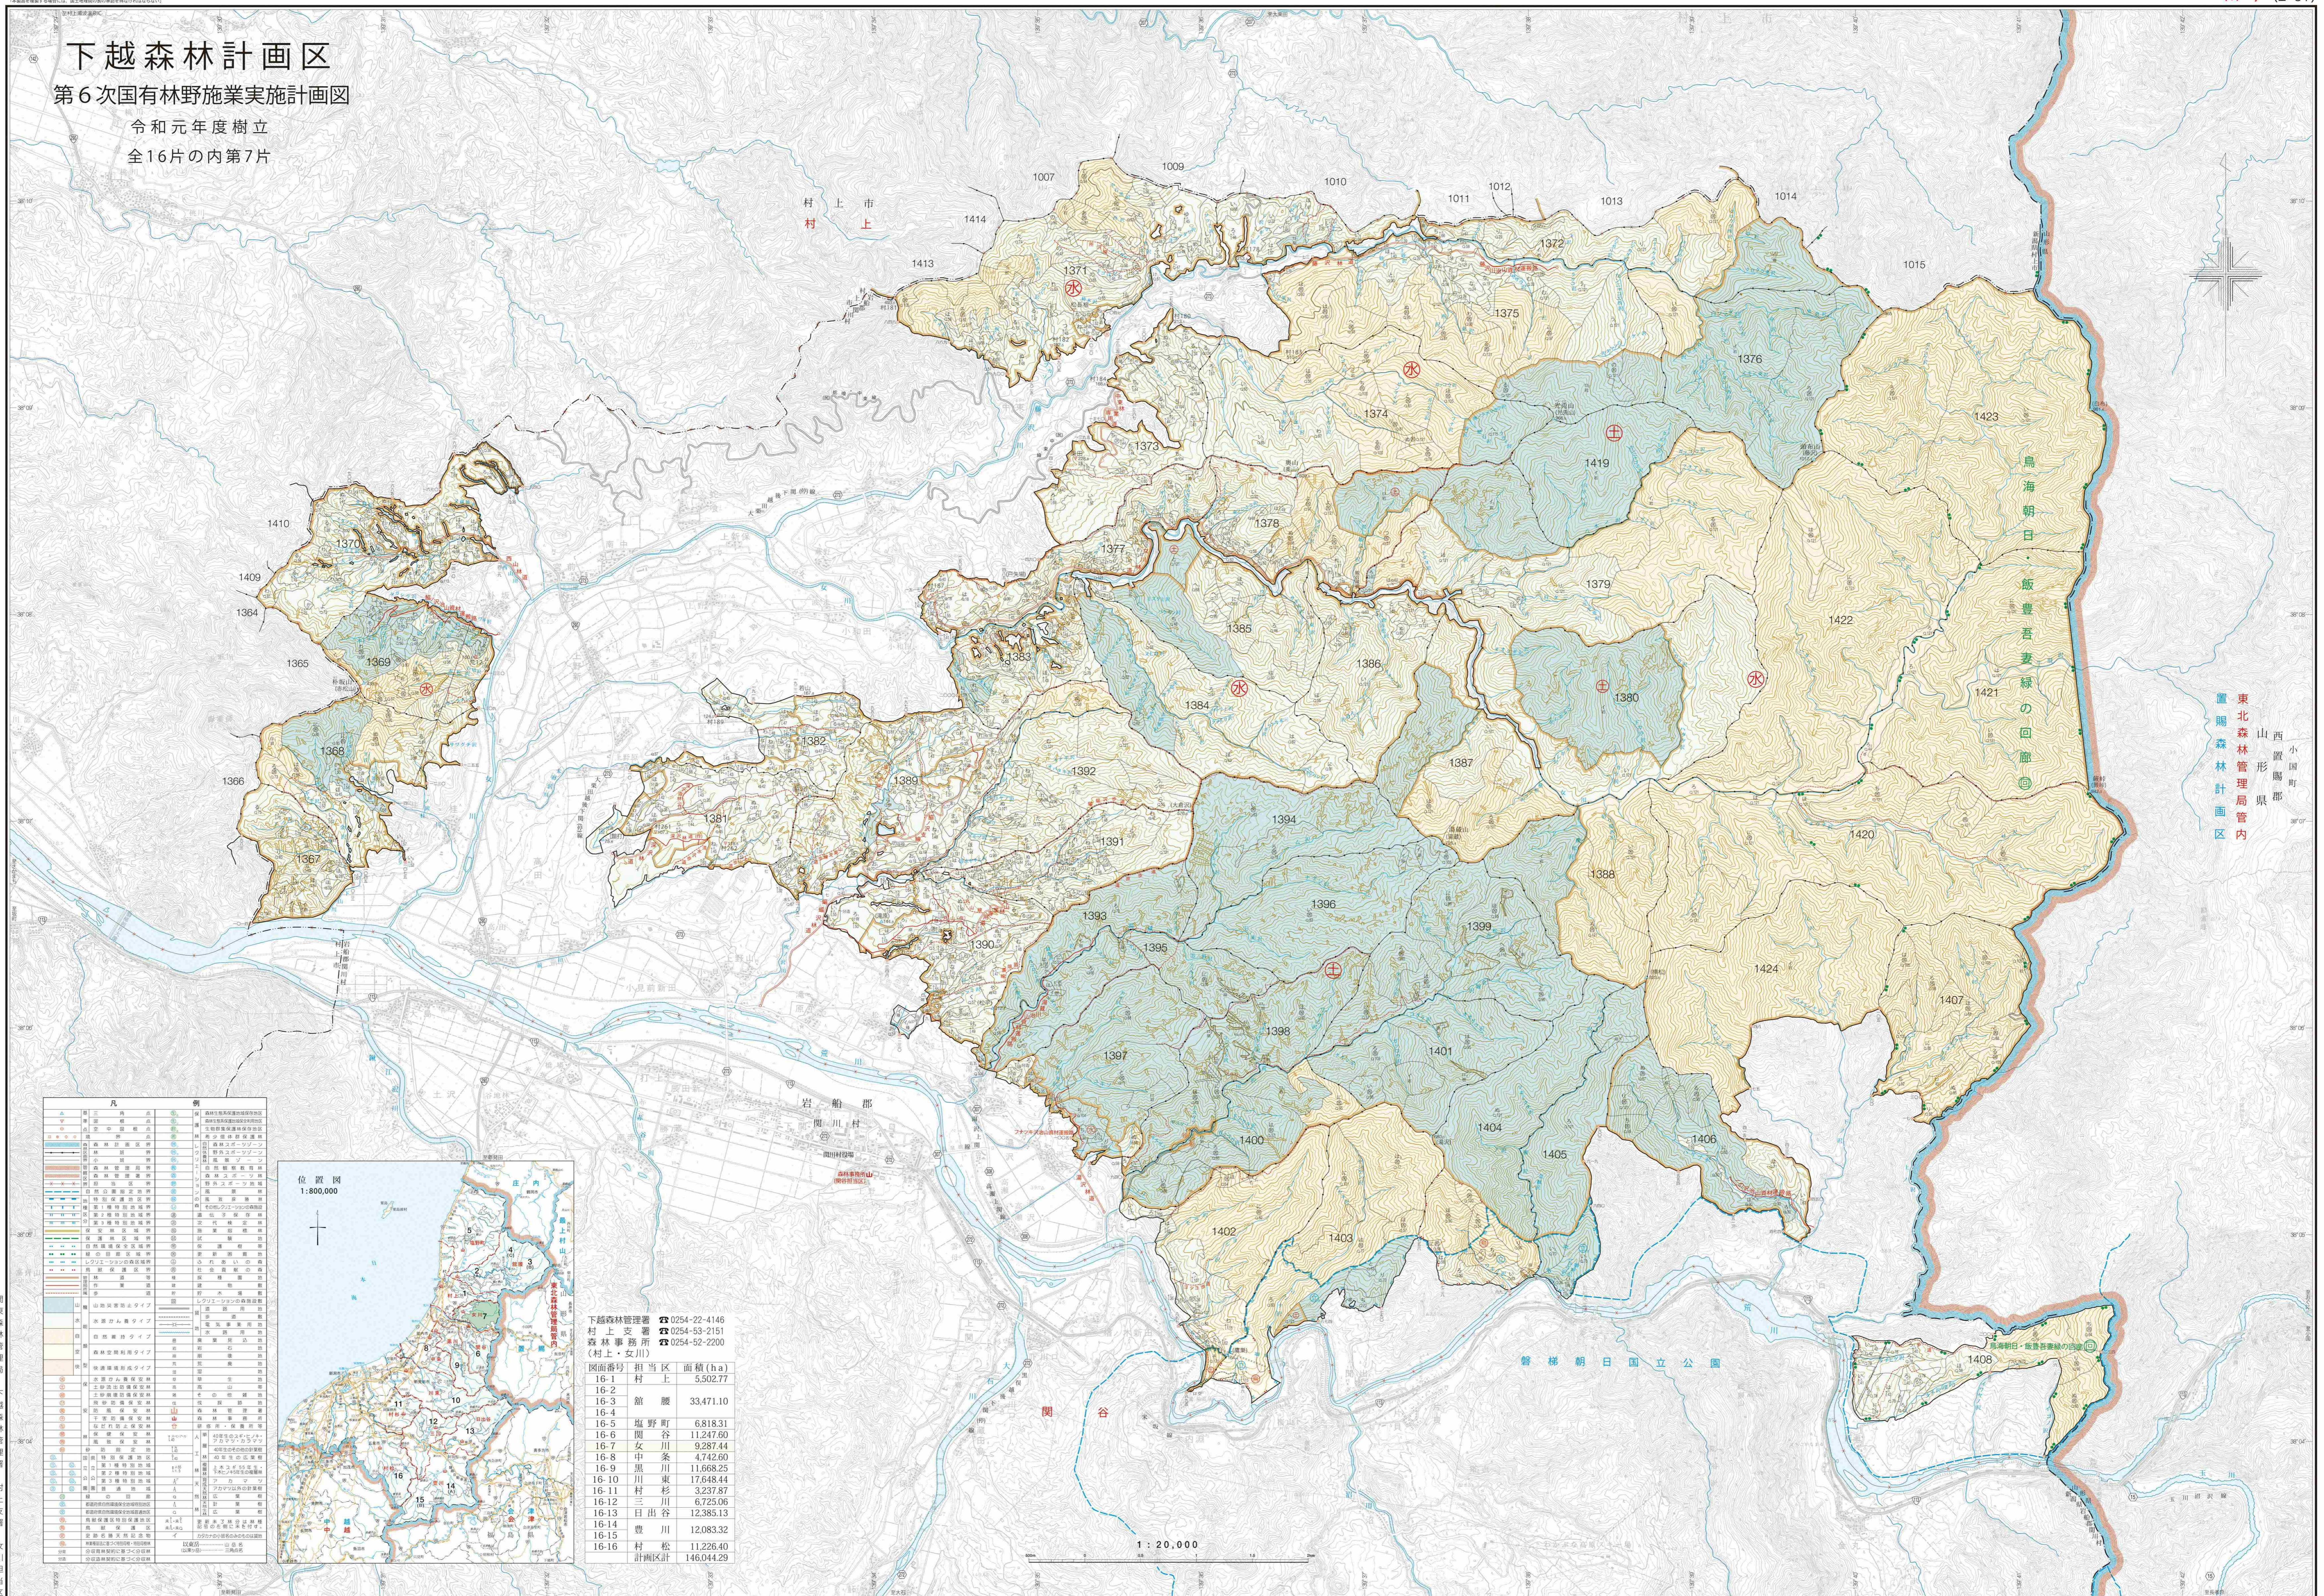

下越森林計画区

第6次国有林野施業実施計画図

令和元年度樹立
全16片の内第7片

東北森林管理局管内
山形県
小国町
置賜森林計画区

凡		例	
赤	三 角 点	緑	森林計画管理境界線
青	川 流 線	黄	国有林野施業実施計画境界線
黒	道 路 線	赤	国有林野施業実施計画境界線
...

下越森林管理署 ☎0254-22-4146
村上支署 ☎0254-53-2151
森林事務所 ☎0254-52-2200
(村上・女川)

図面番号	担当区	面積(ha)
16-1	村上	5,502.77
16-2
16-3	簡 慶	33,471.10
16-4
16-5	飯 野 町	6,818.31
16-6	関 谷	11,247.60
16-7	女 川	9,287.44
16-8	中 条	4,742.60
16-9	黒 川	11,668.25
16-10	川 東	17,548.44
16-11	村 杉	3,237.87
16-12	三 川	6,725.06
16-13	日 出 谷	12,385.13
16-14	豊 川	12,083.32
16-15	村 松	11,226.40
16-16	計画区計	146,044.29