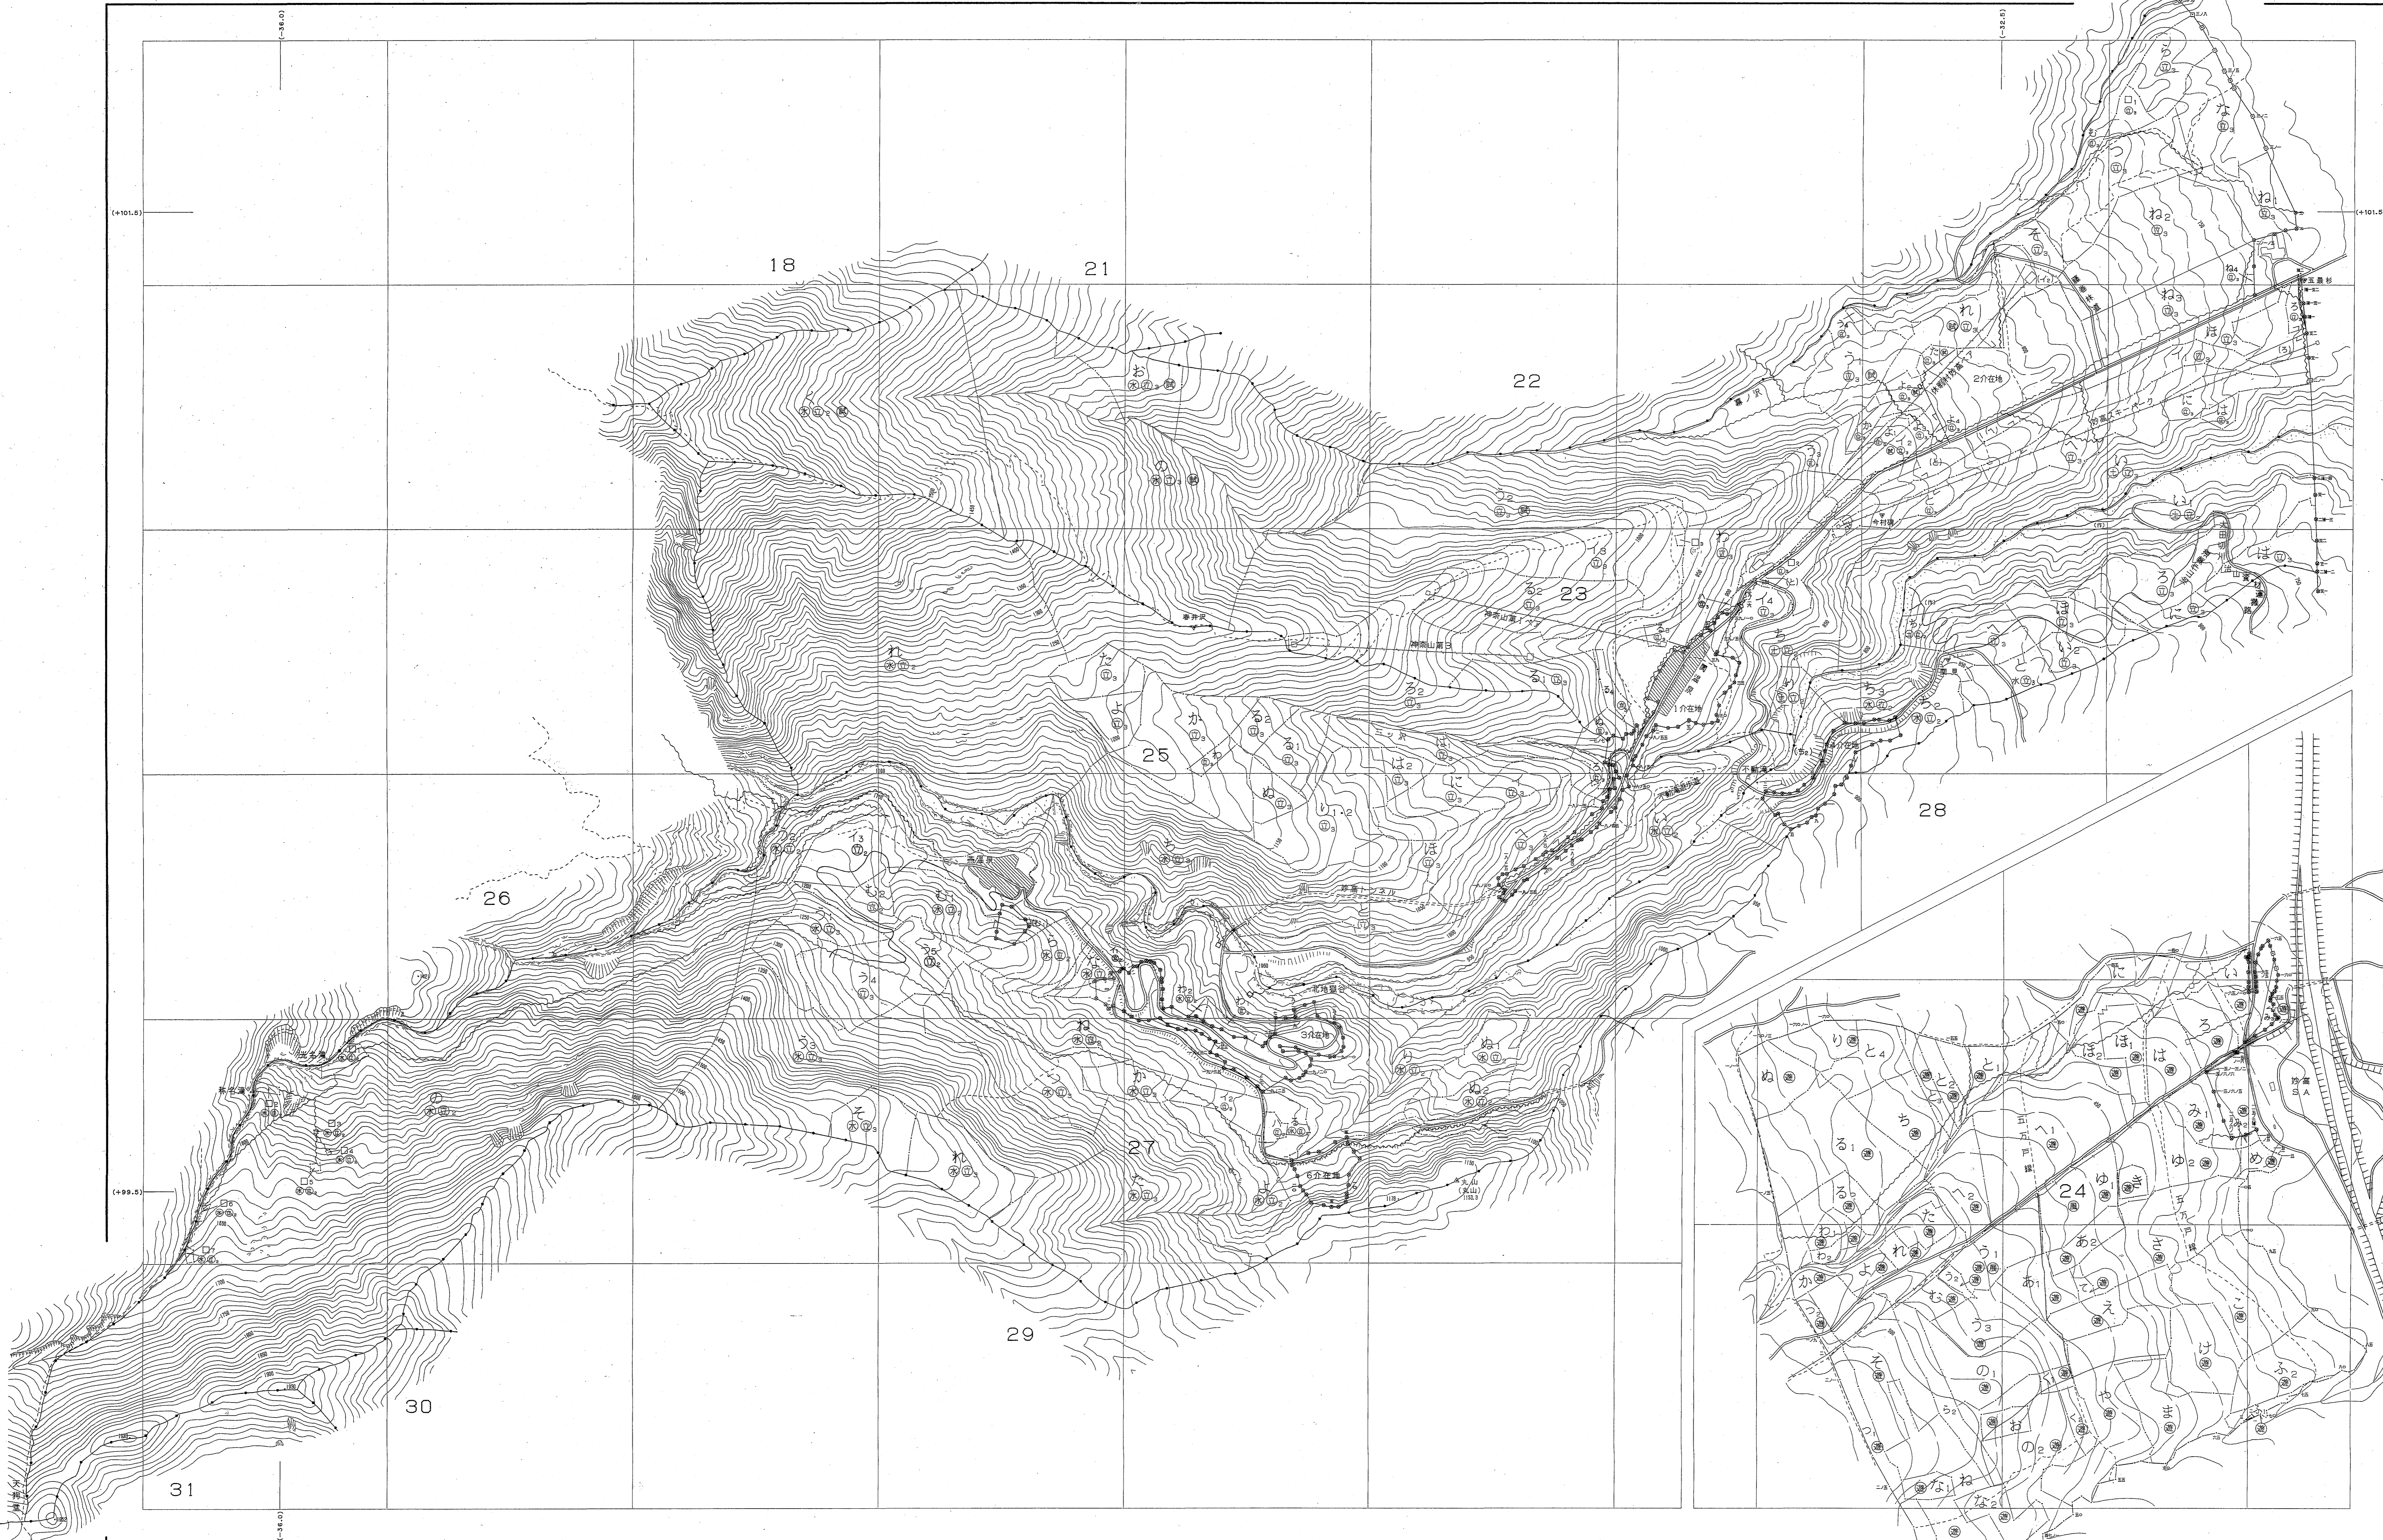

上越森林計画区

森林計画図・基本図

公共座標 第Ⅷ系

令和二年 第六次樹立

世界測地系は()書き
実測ソフト名 TRYZ J60
実測パラメータ 国産, 447 Ver. 2.1.1

関東森林管理局 上越森林管理署 妙高担当区