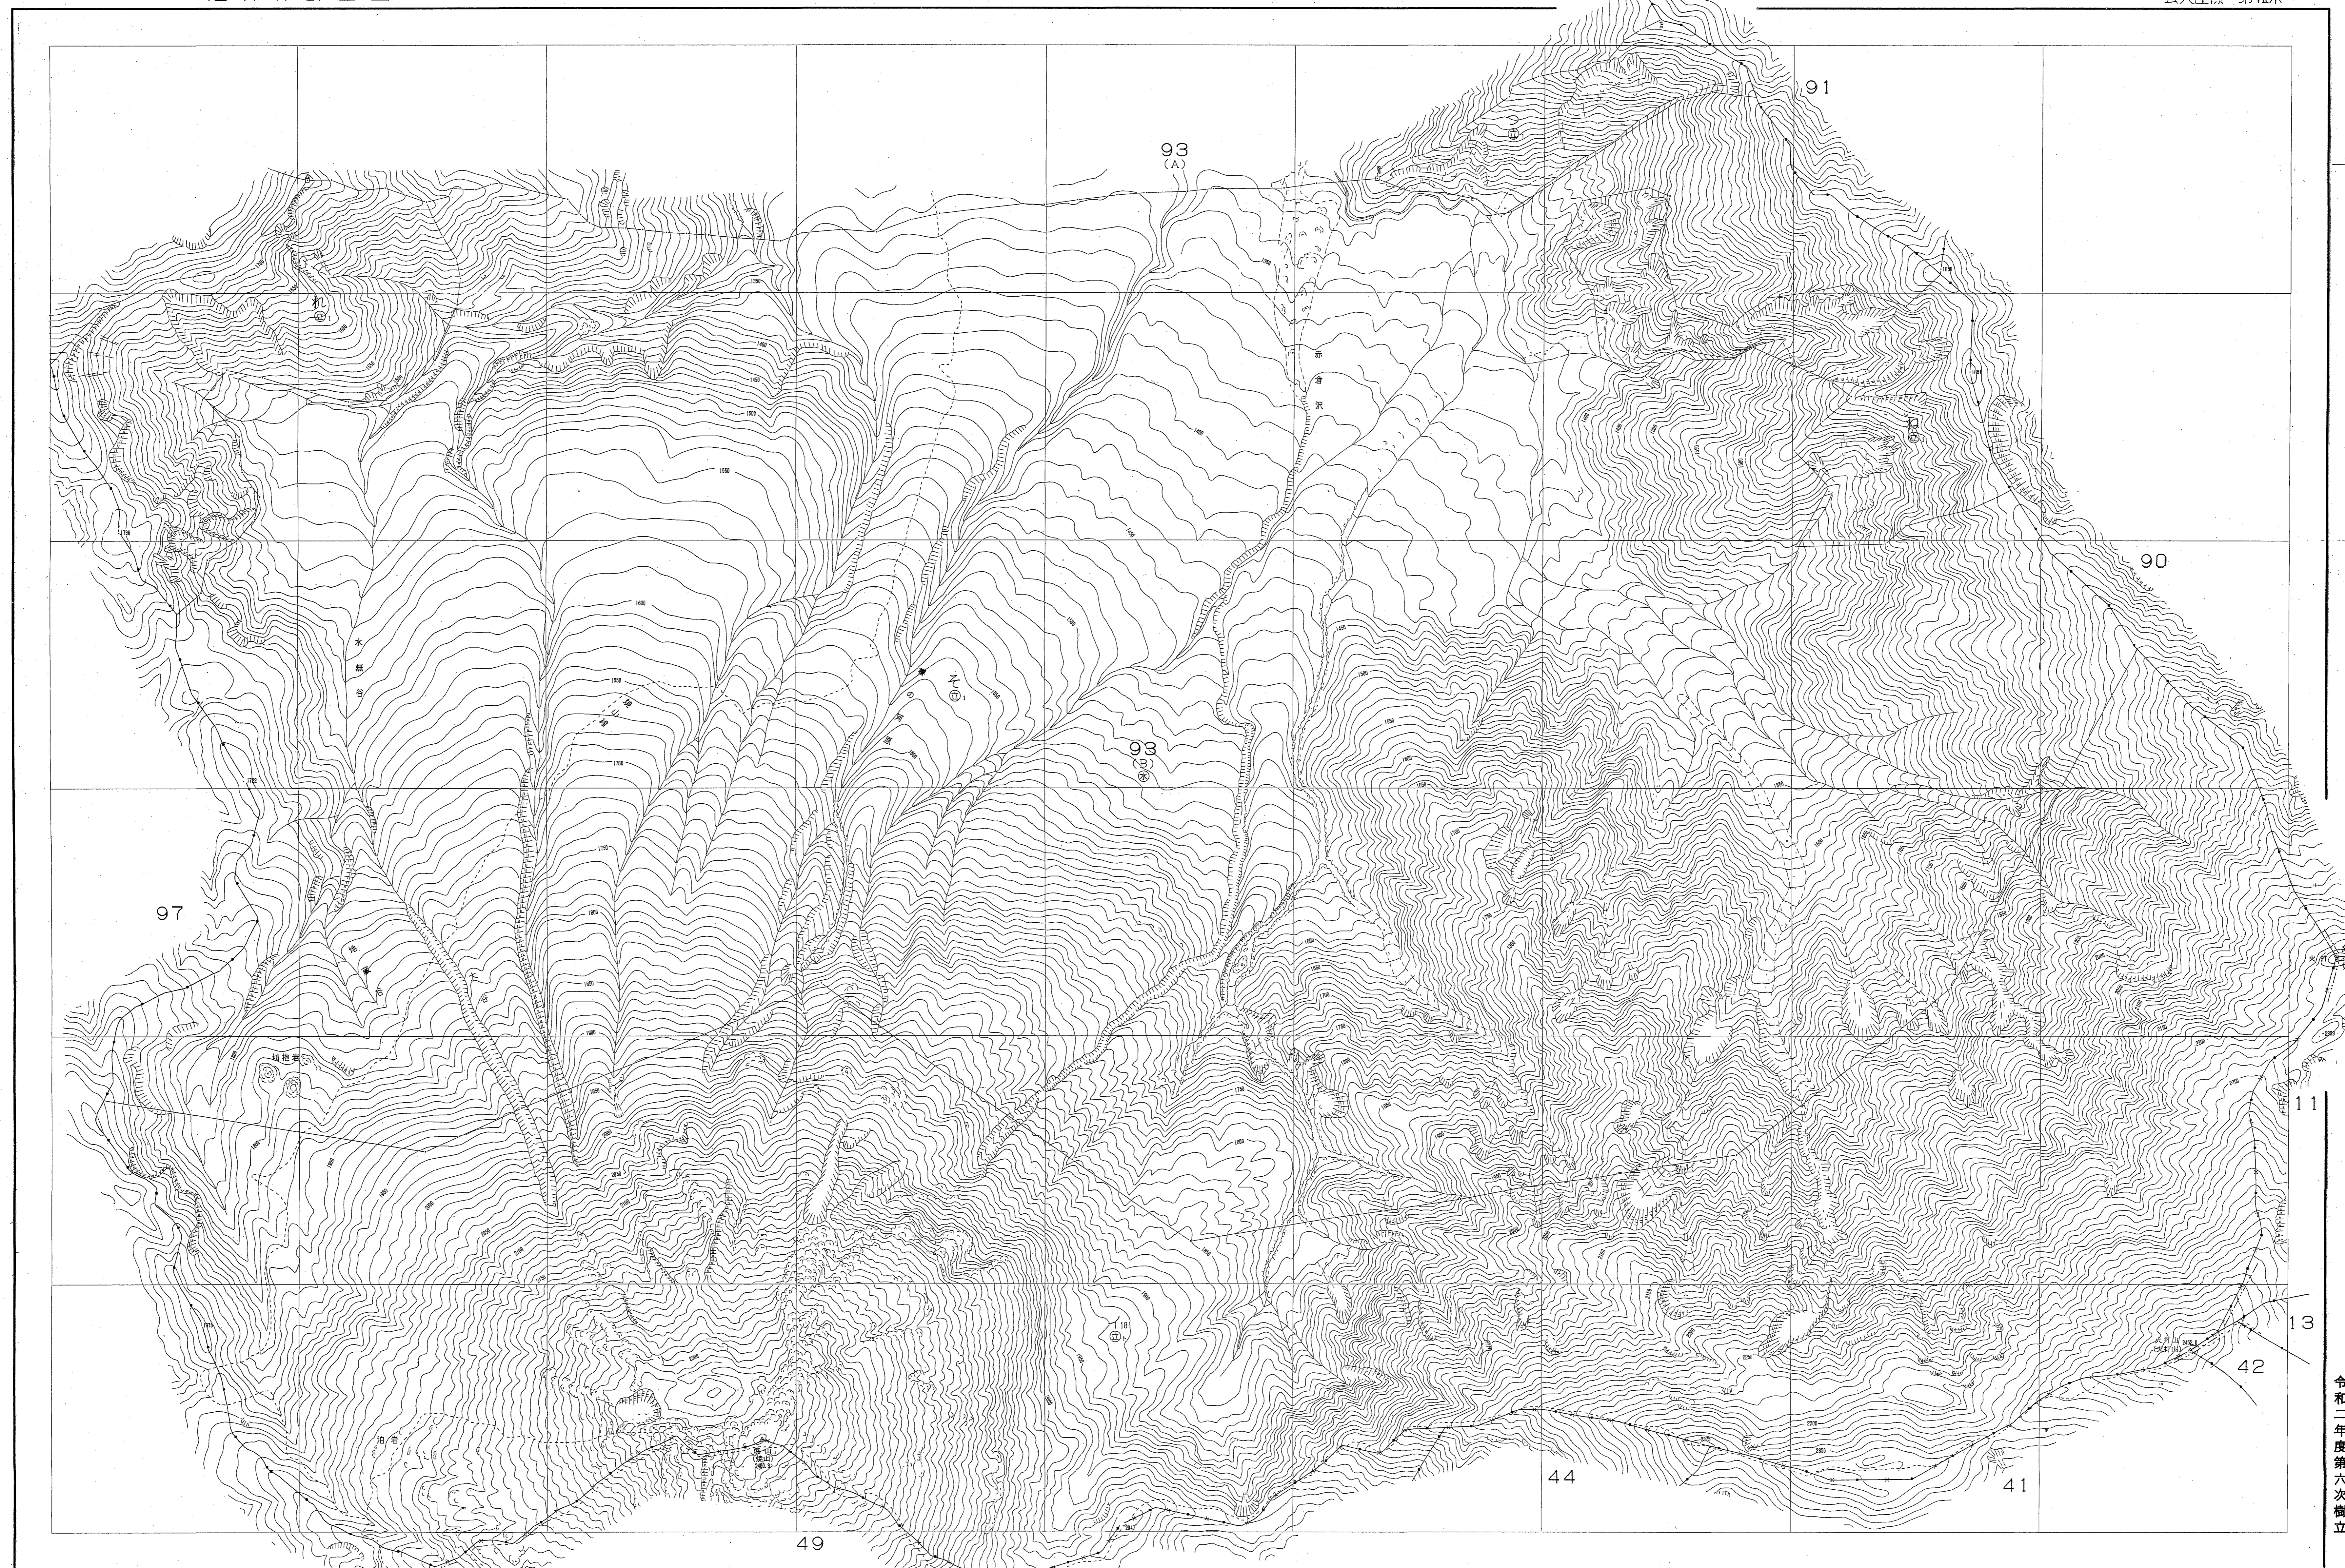

上越森林計画区

森林計画図・基本図

公共座標 第Ⅷ系

糸魚川市
新井町

令和二年
度第六次
樹立

世界測地系は()番
変換ソフト名 TET240
変換パラメータ 北緯、11° Ver. 2.1.1

関東森林管理局 上越森林管理署 糸魚川担当区