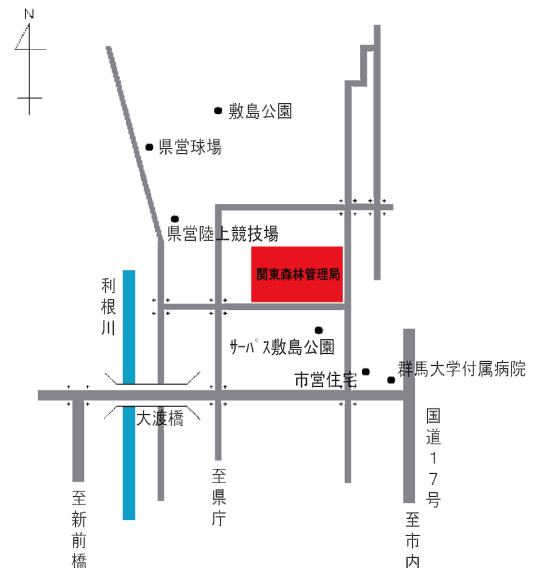

前橋東高校吹奏楽部の皆さん
（全国育樹祭にて）

前橋東高校書道部の皆さん

樹木ラリー

国際森林年のテーマは「森を歩く」です。森林管理局の中を歩いて、樹木の名前を覚えよう！

10問以上正解した子には、自分だけの「マイカレンダー」をプレゼント！

丸太切り&シイタケ打ち

自分で切った丸太にシイタケの種を植え付けます。

2～3年後には、おいしいシイタケが食べられるかも。

関東森林管理局へのアクセス

JR前橋駅から北西 約4.0km
 バス利用 15分

※総合林・池ヶ谷行き 森林管理局前 下車すぐ