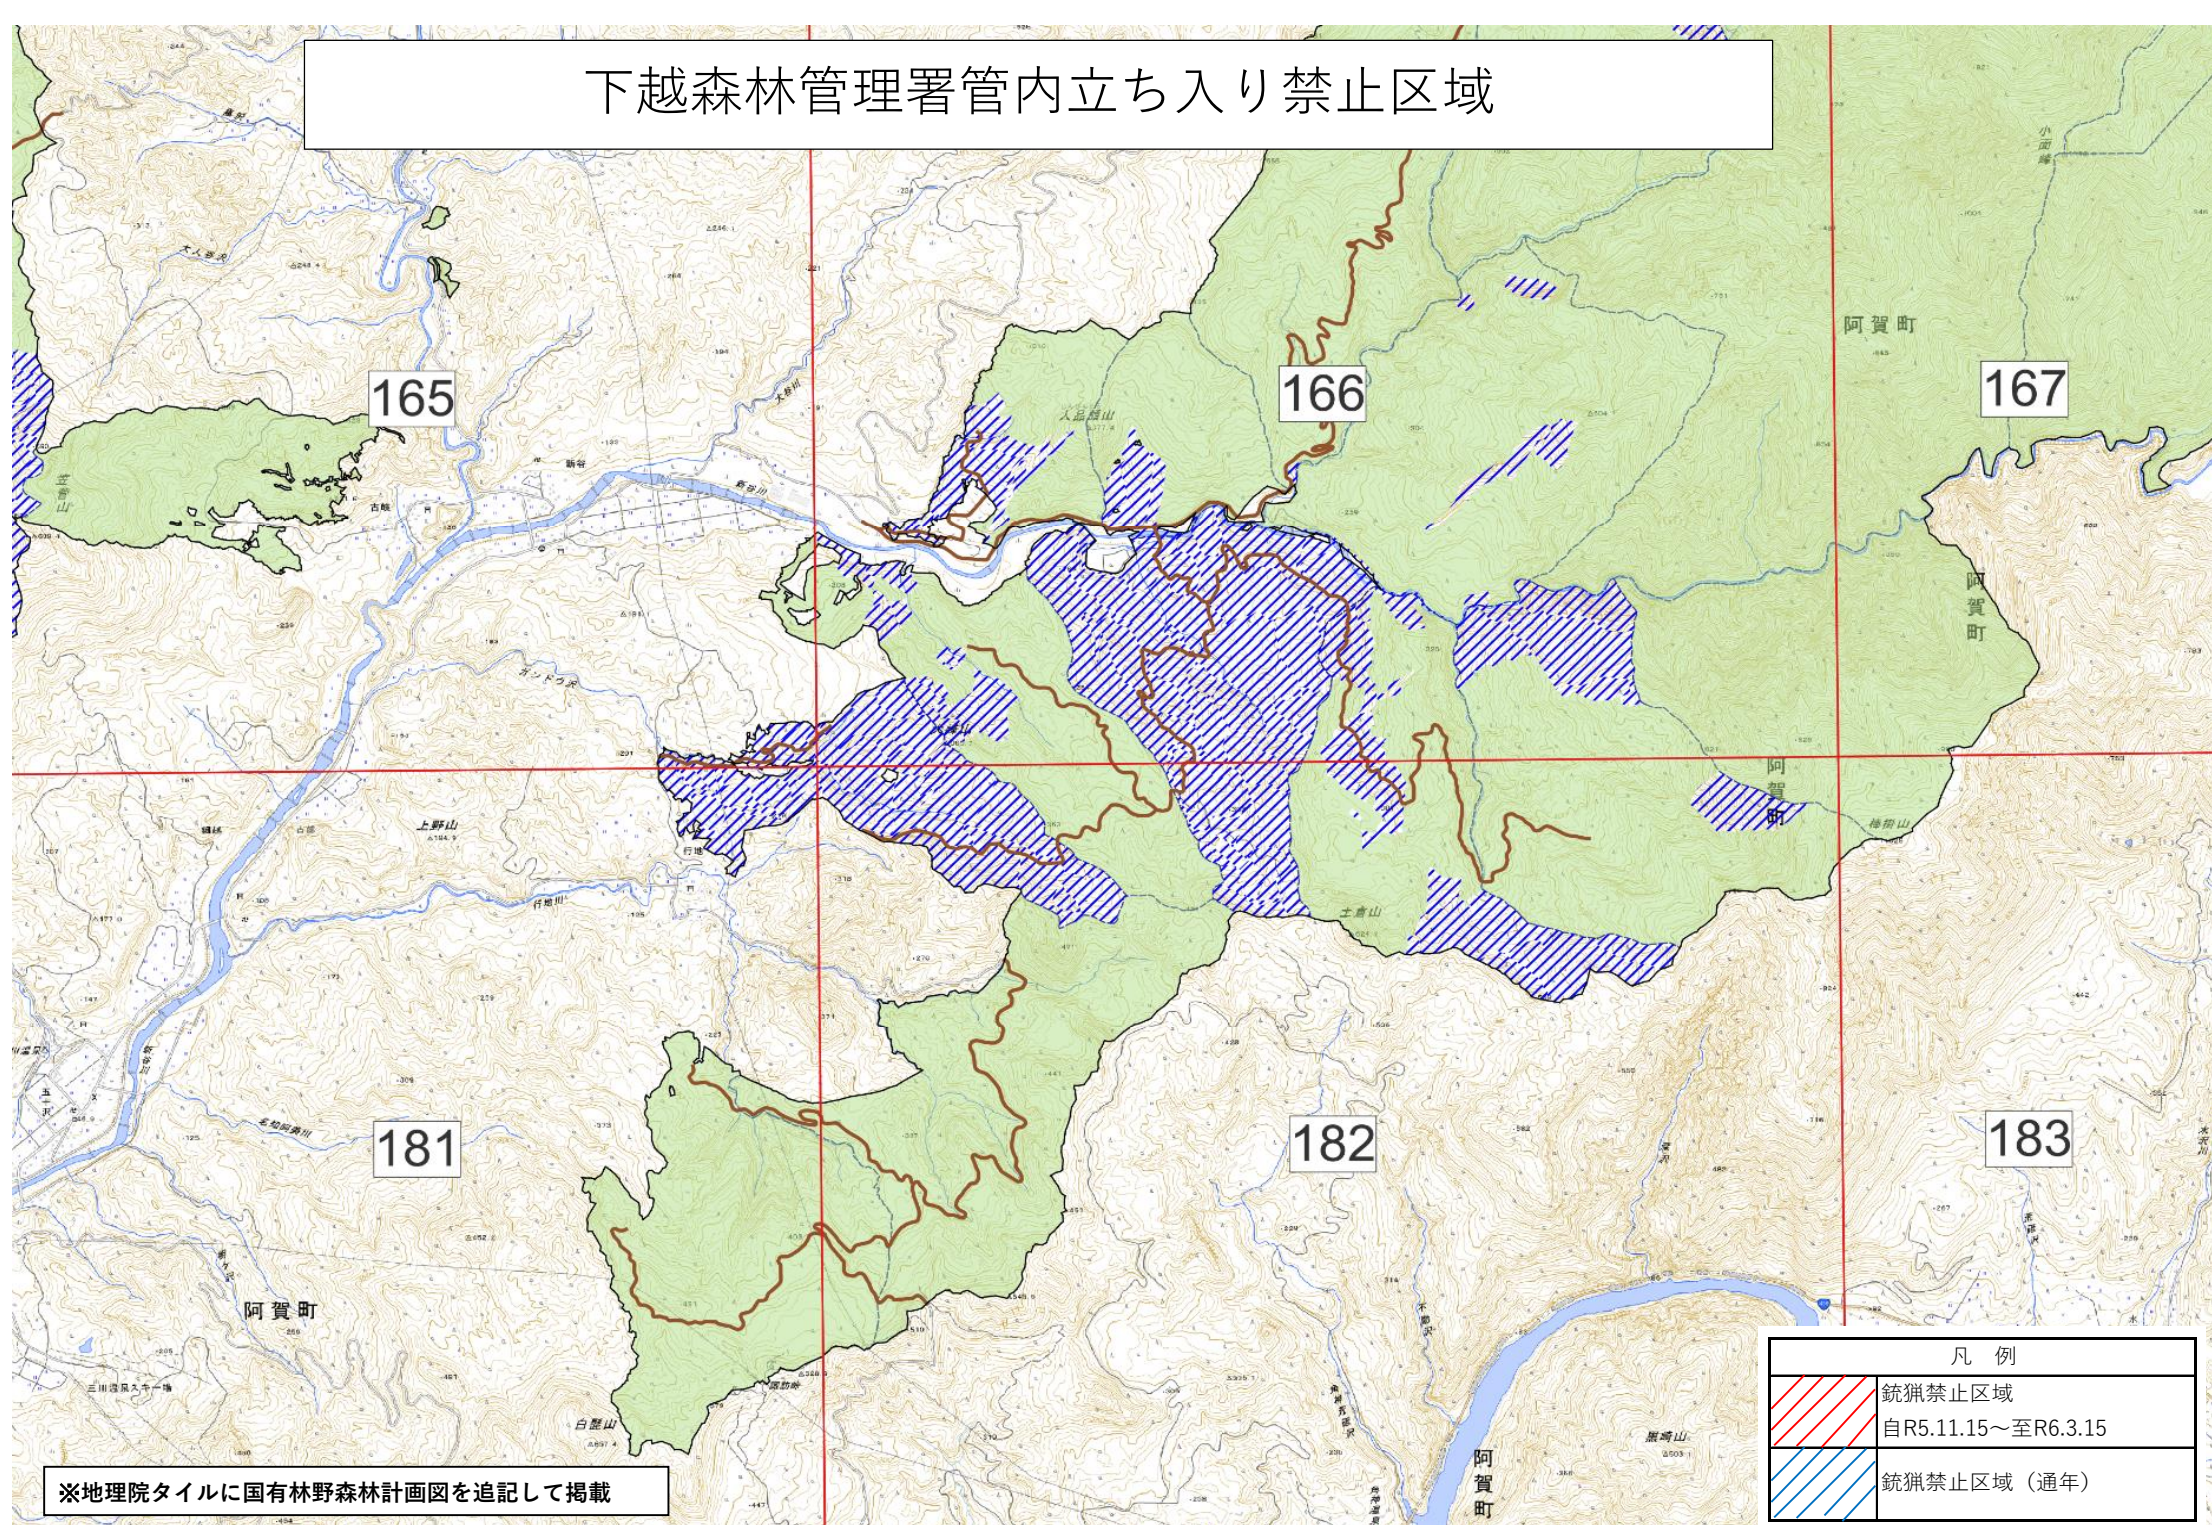

下越森林管理署管内立ち入り禁止区域

※地理院タイルに国有林野森林計画図を追記して掲載

凡例	
	銃猟禁止区域 自R5.11.15～至R6.3.15
	銃猟禁止区域（通年）

下越森林管理署管内立ち入り禁止区域

※地理院タイルに国有林野森林計画図を追記して掲載

下越森林管理署管内立ち入り禁止区域

※地理院タイルに国有林野森林計画図を追記して掲載

凡例	
	銃猟禁止区域 自R5.11.15～至R6.3.15
	銃猟禁止区域（通年）