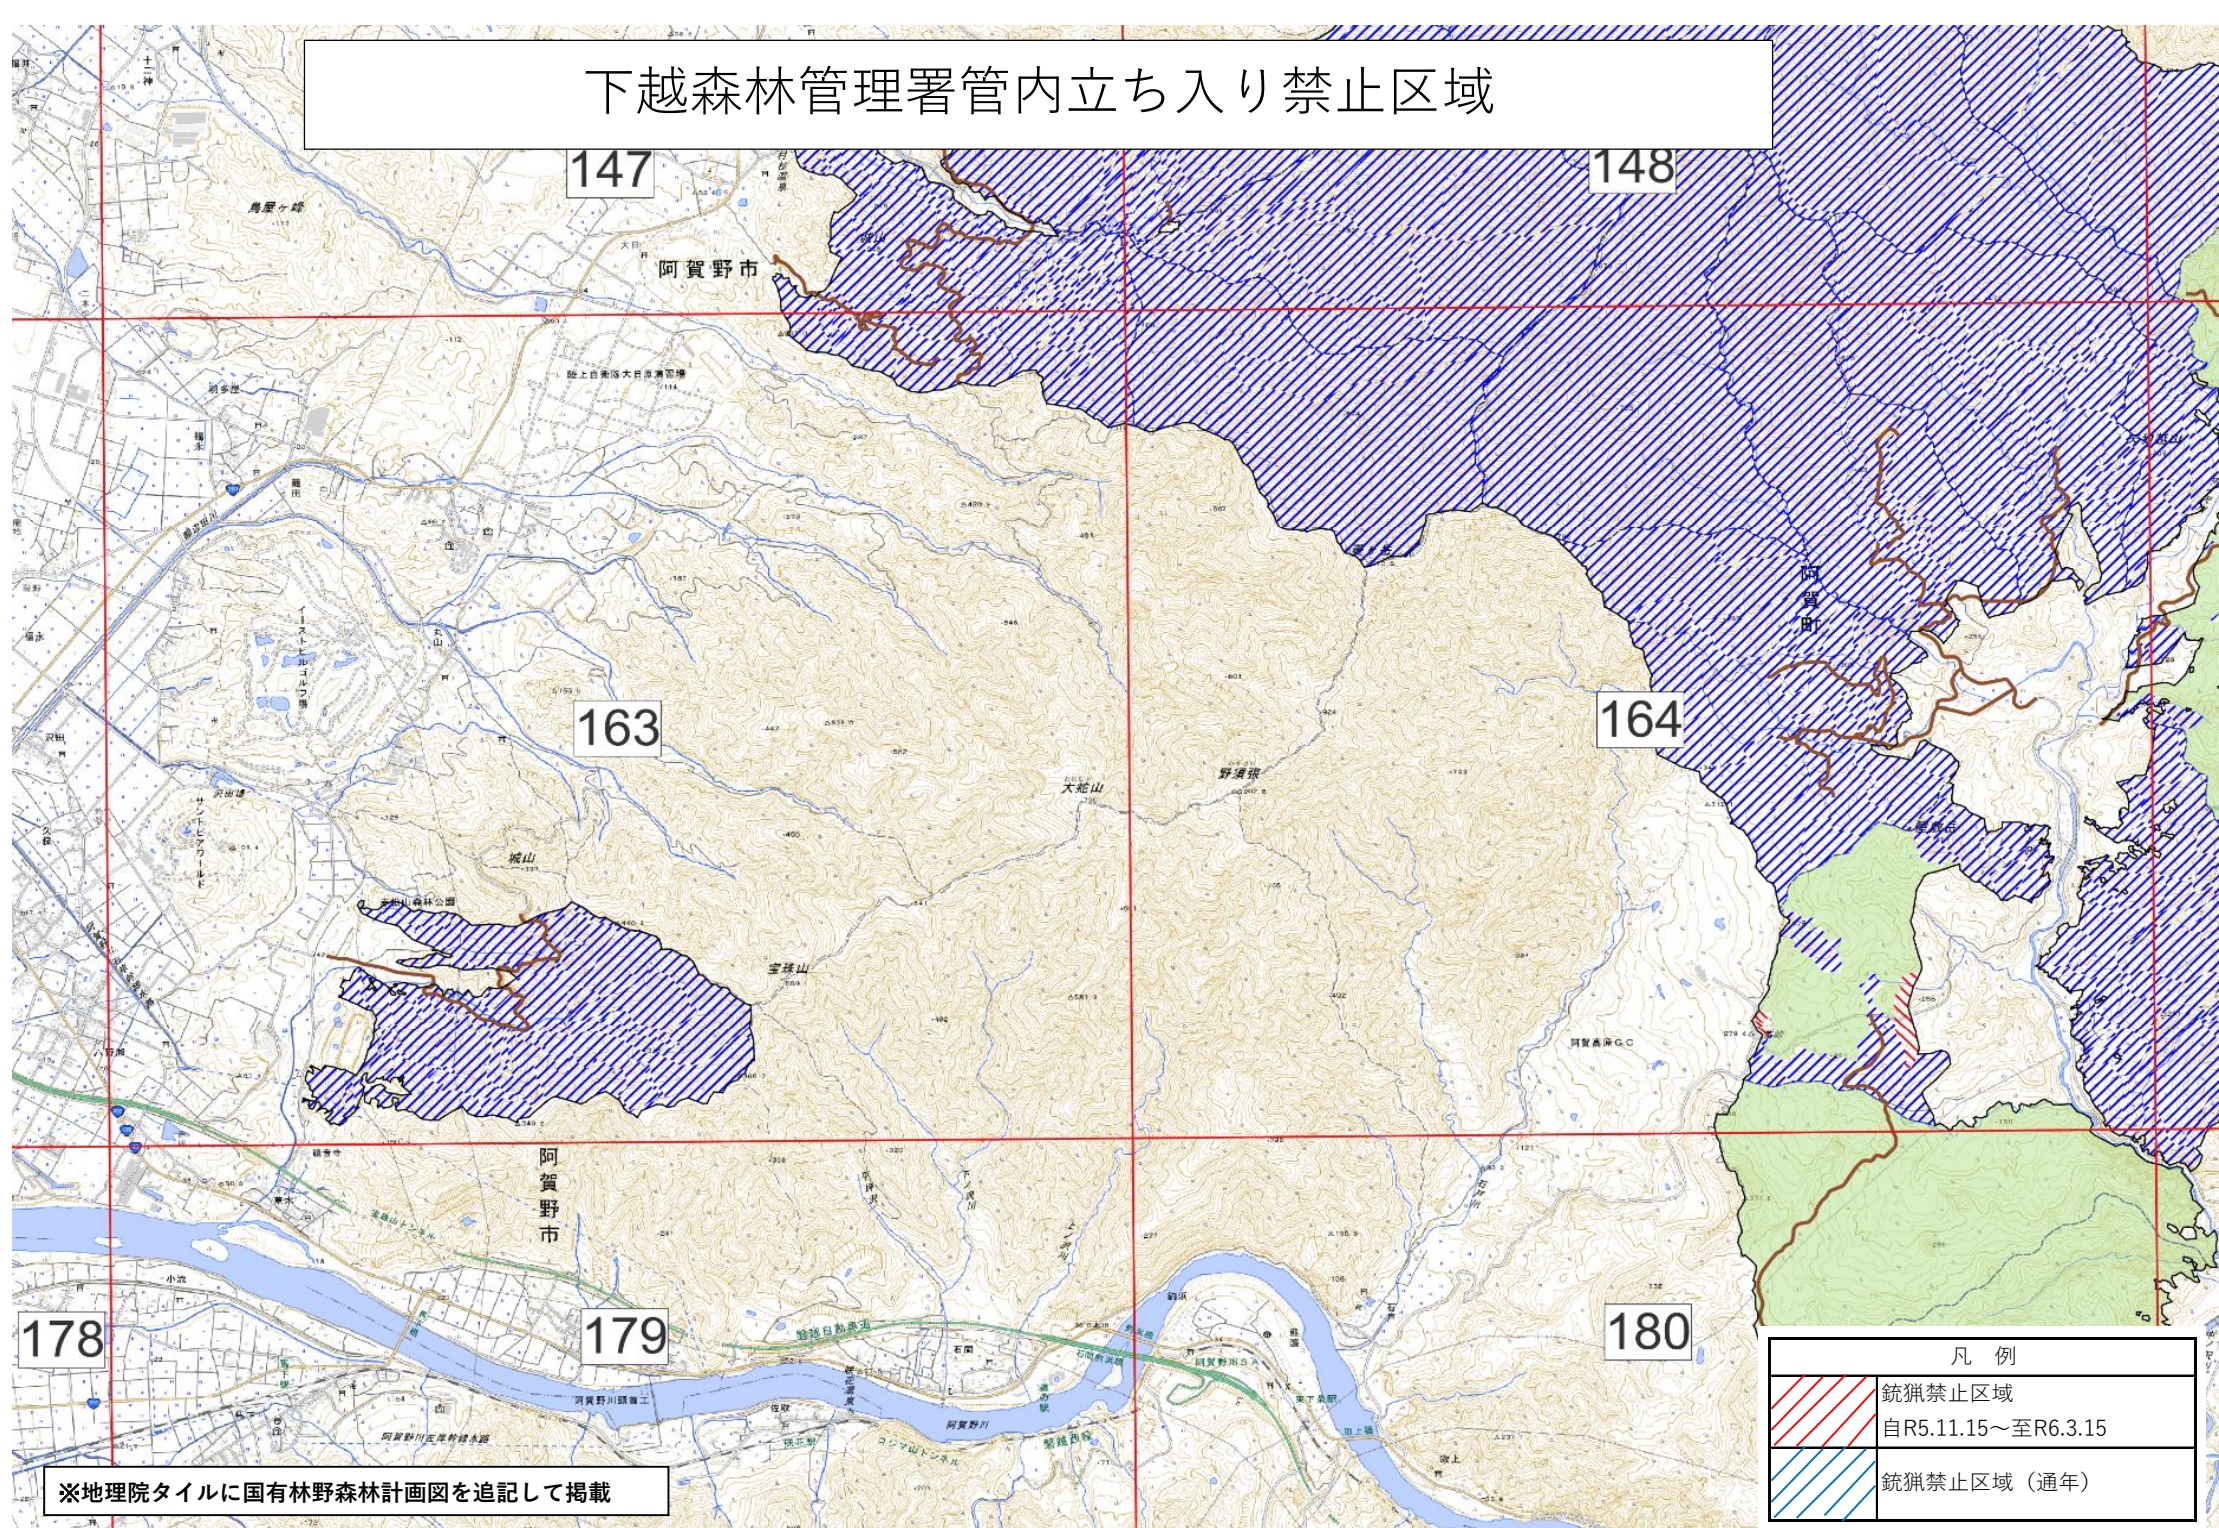

下越森林管理署管内立ち入り禁止区域

※地理院タイルに国有林野森林計画図を追記して掲載

凡例	
	銃猟禁止区域 自R5.11.15～至R6.3.15
	銃猟禁止区域（通年）

下越森林管理署管内立ち入り禁止区域

※地理院タイルに国有林野森林計画図を追記して掲載

下越森林管理署管内立ち入り禁止区域

※地理院タイルに国有林野森林計画図を追記して掲載

凡例	
	銃猟禁止区域 自R5.11.15～至R6.3.15
	銃猟禁止区域（通年）