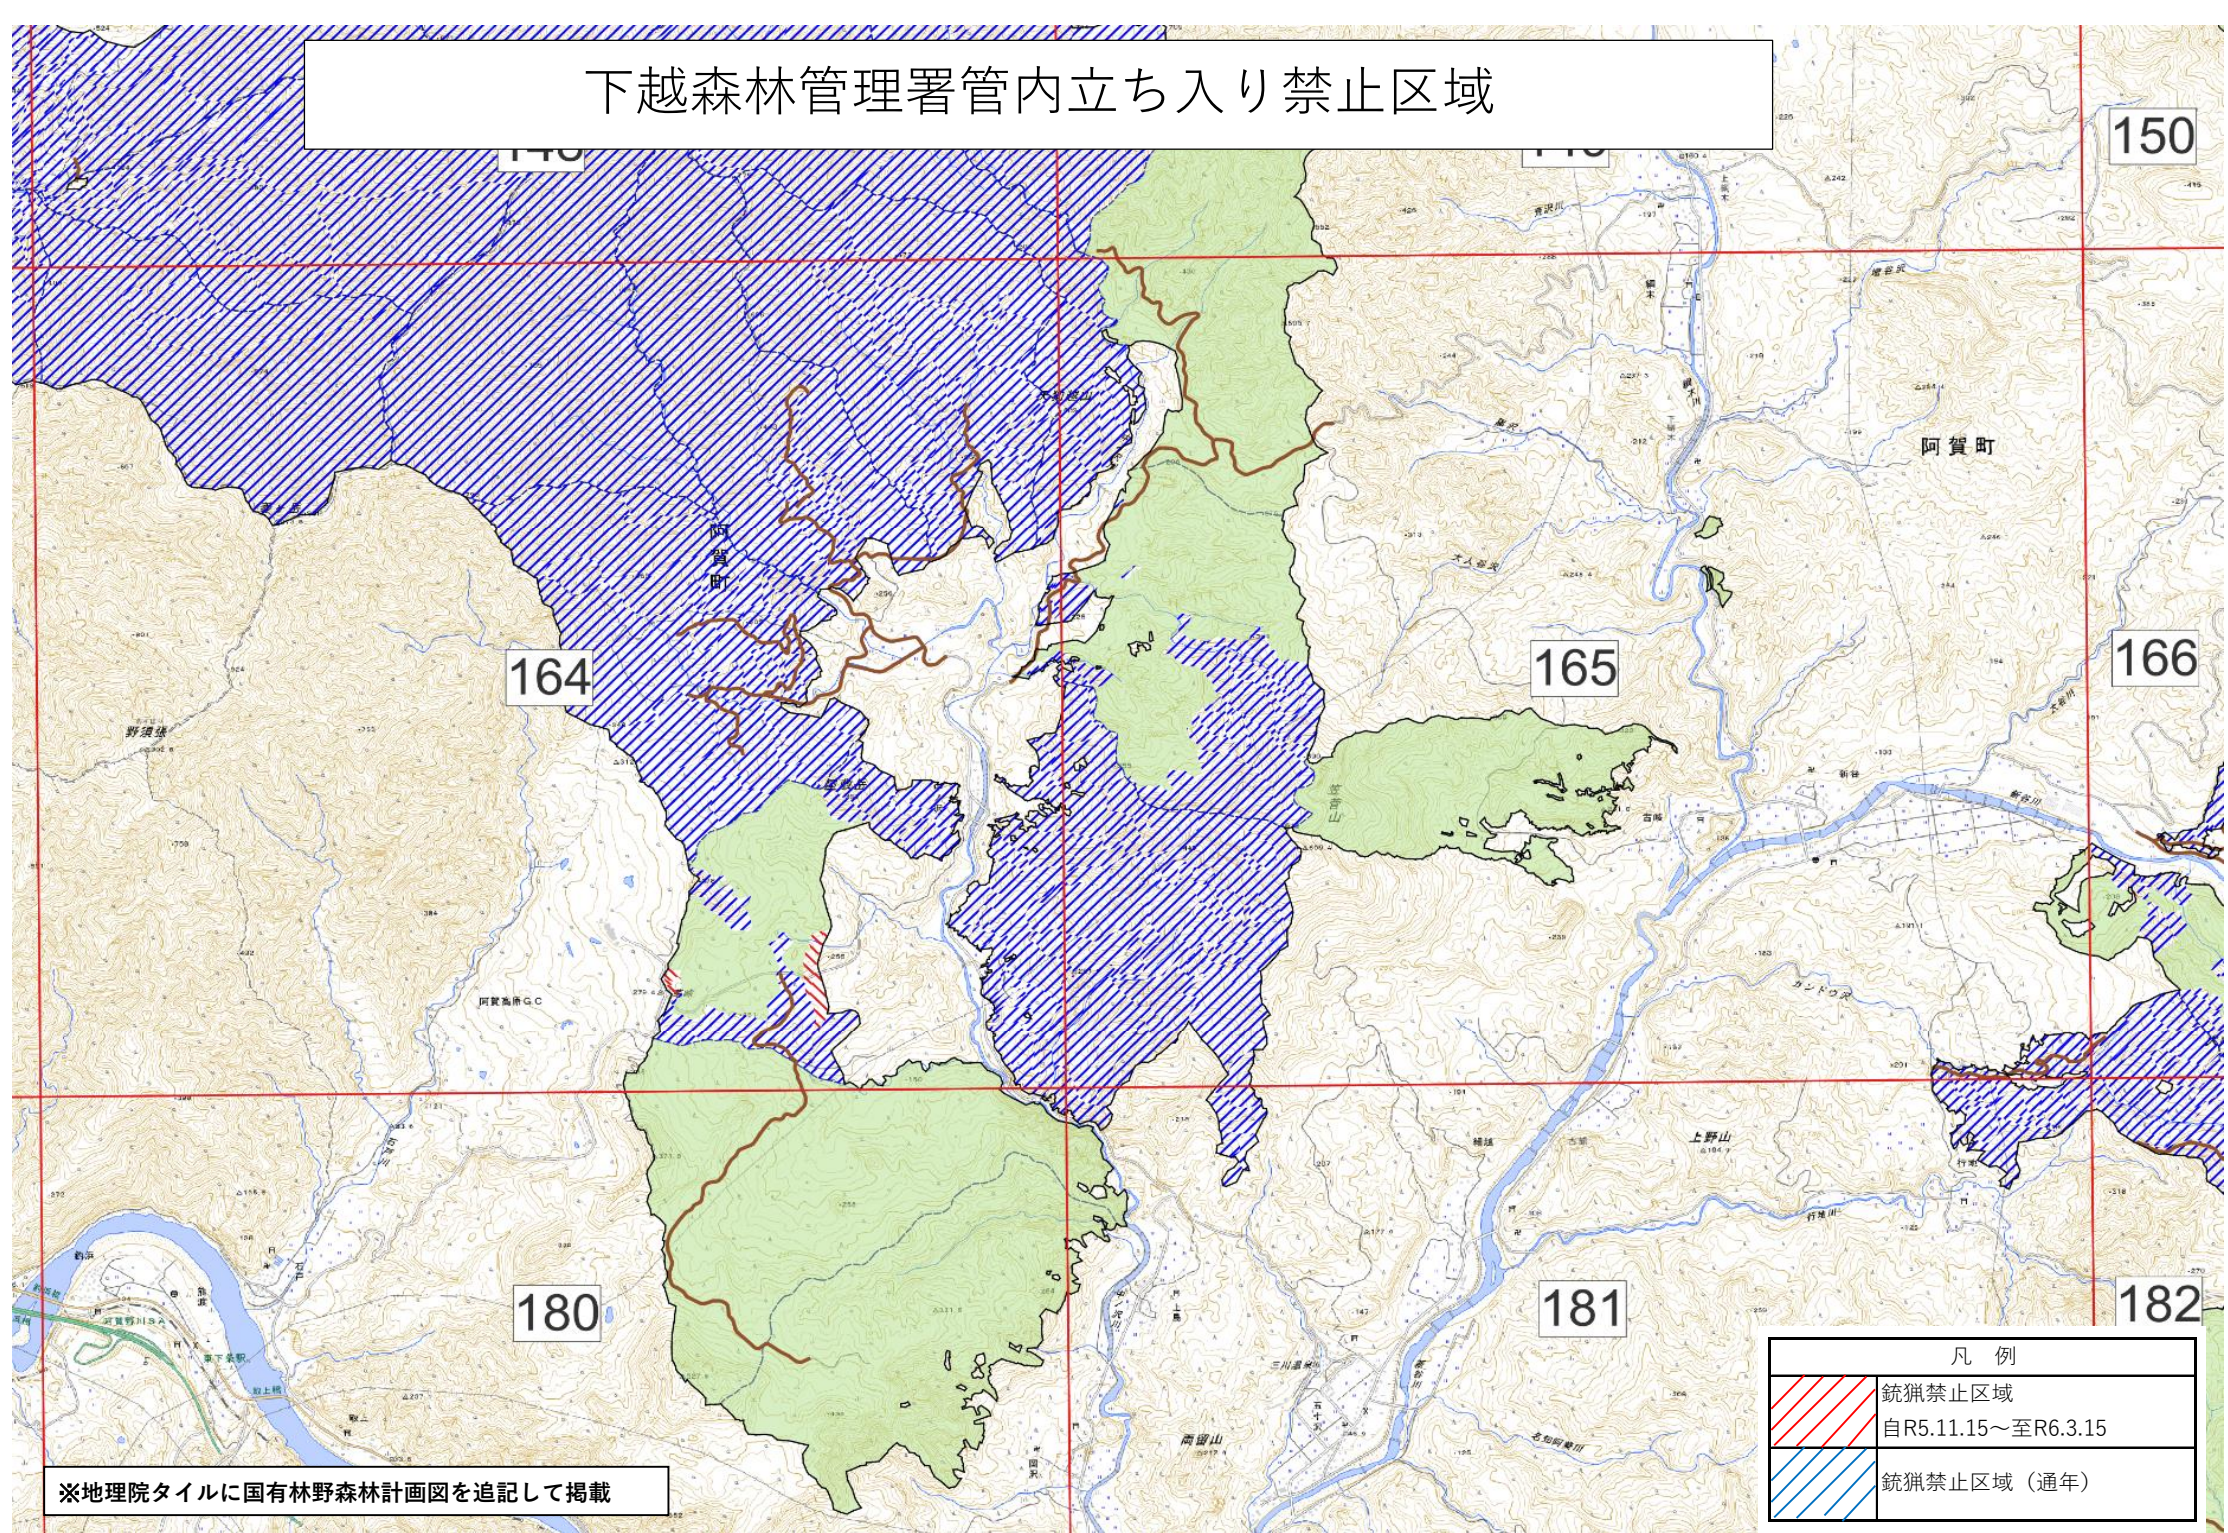

下越森林管理署管内立ち入り禁止区域

※地理院タイルに国有林野森林計画図を追記して掲載

凡例	
	銃猟禁止区域 自R5.11.15～至R6.3.15
	銃猟禁止区域（通年）

下越森林管理署管内立ち入り禁止区域

※地理院タイルに国有林野森林計画図を追記して掲載

下越森林管理署管内立ち入り禁止区域

※地理院タイルに国有林野森林計画図を追記して掲載

凡例	
	銃猟禁止区域 自R5.11.15～至R6.3.15
	銃猟禁止区域（通年）