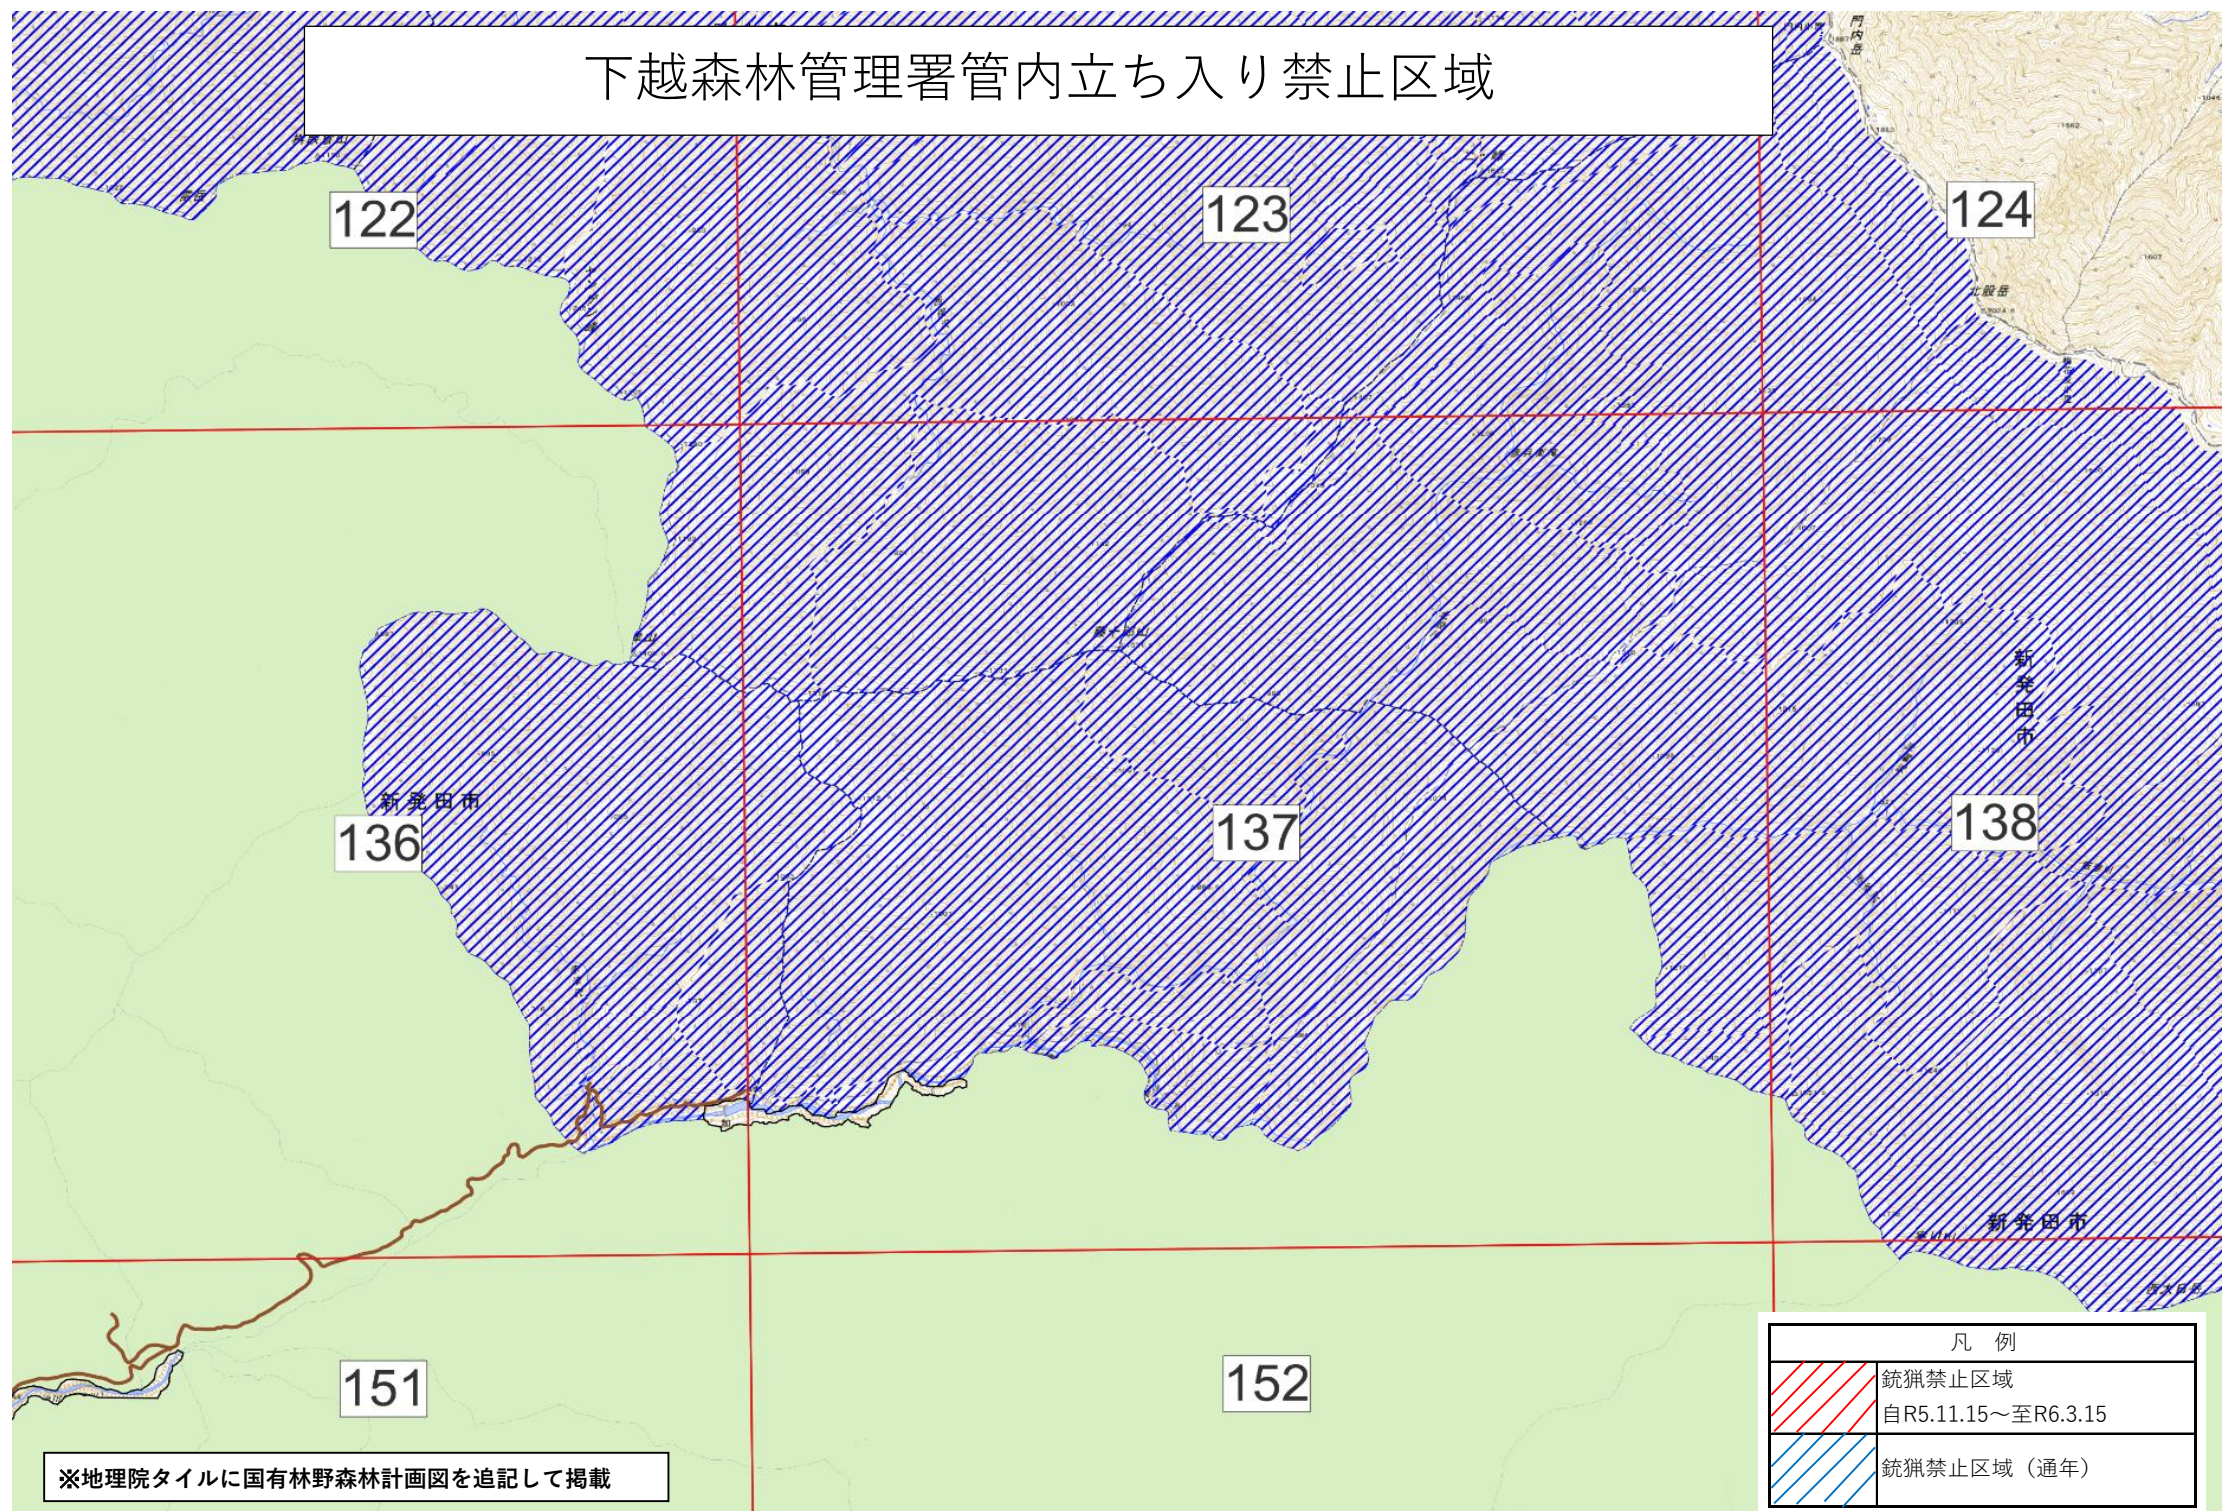

下越森林管理署管内立ち入り禁止区域

下越森林管理署管内立ち入り禁止区域