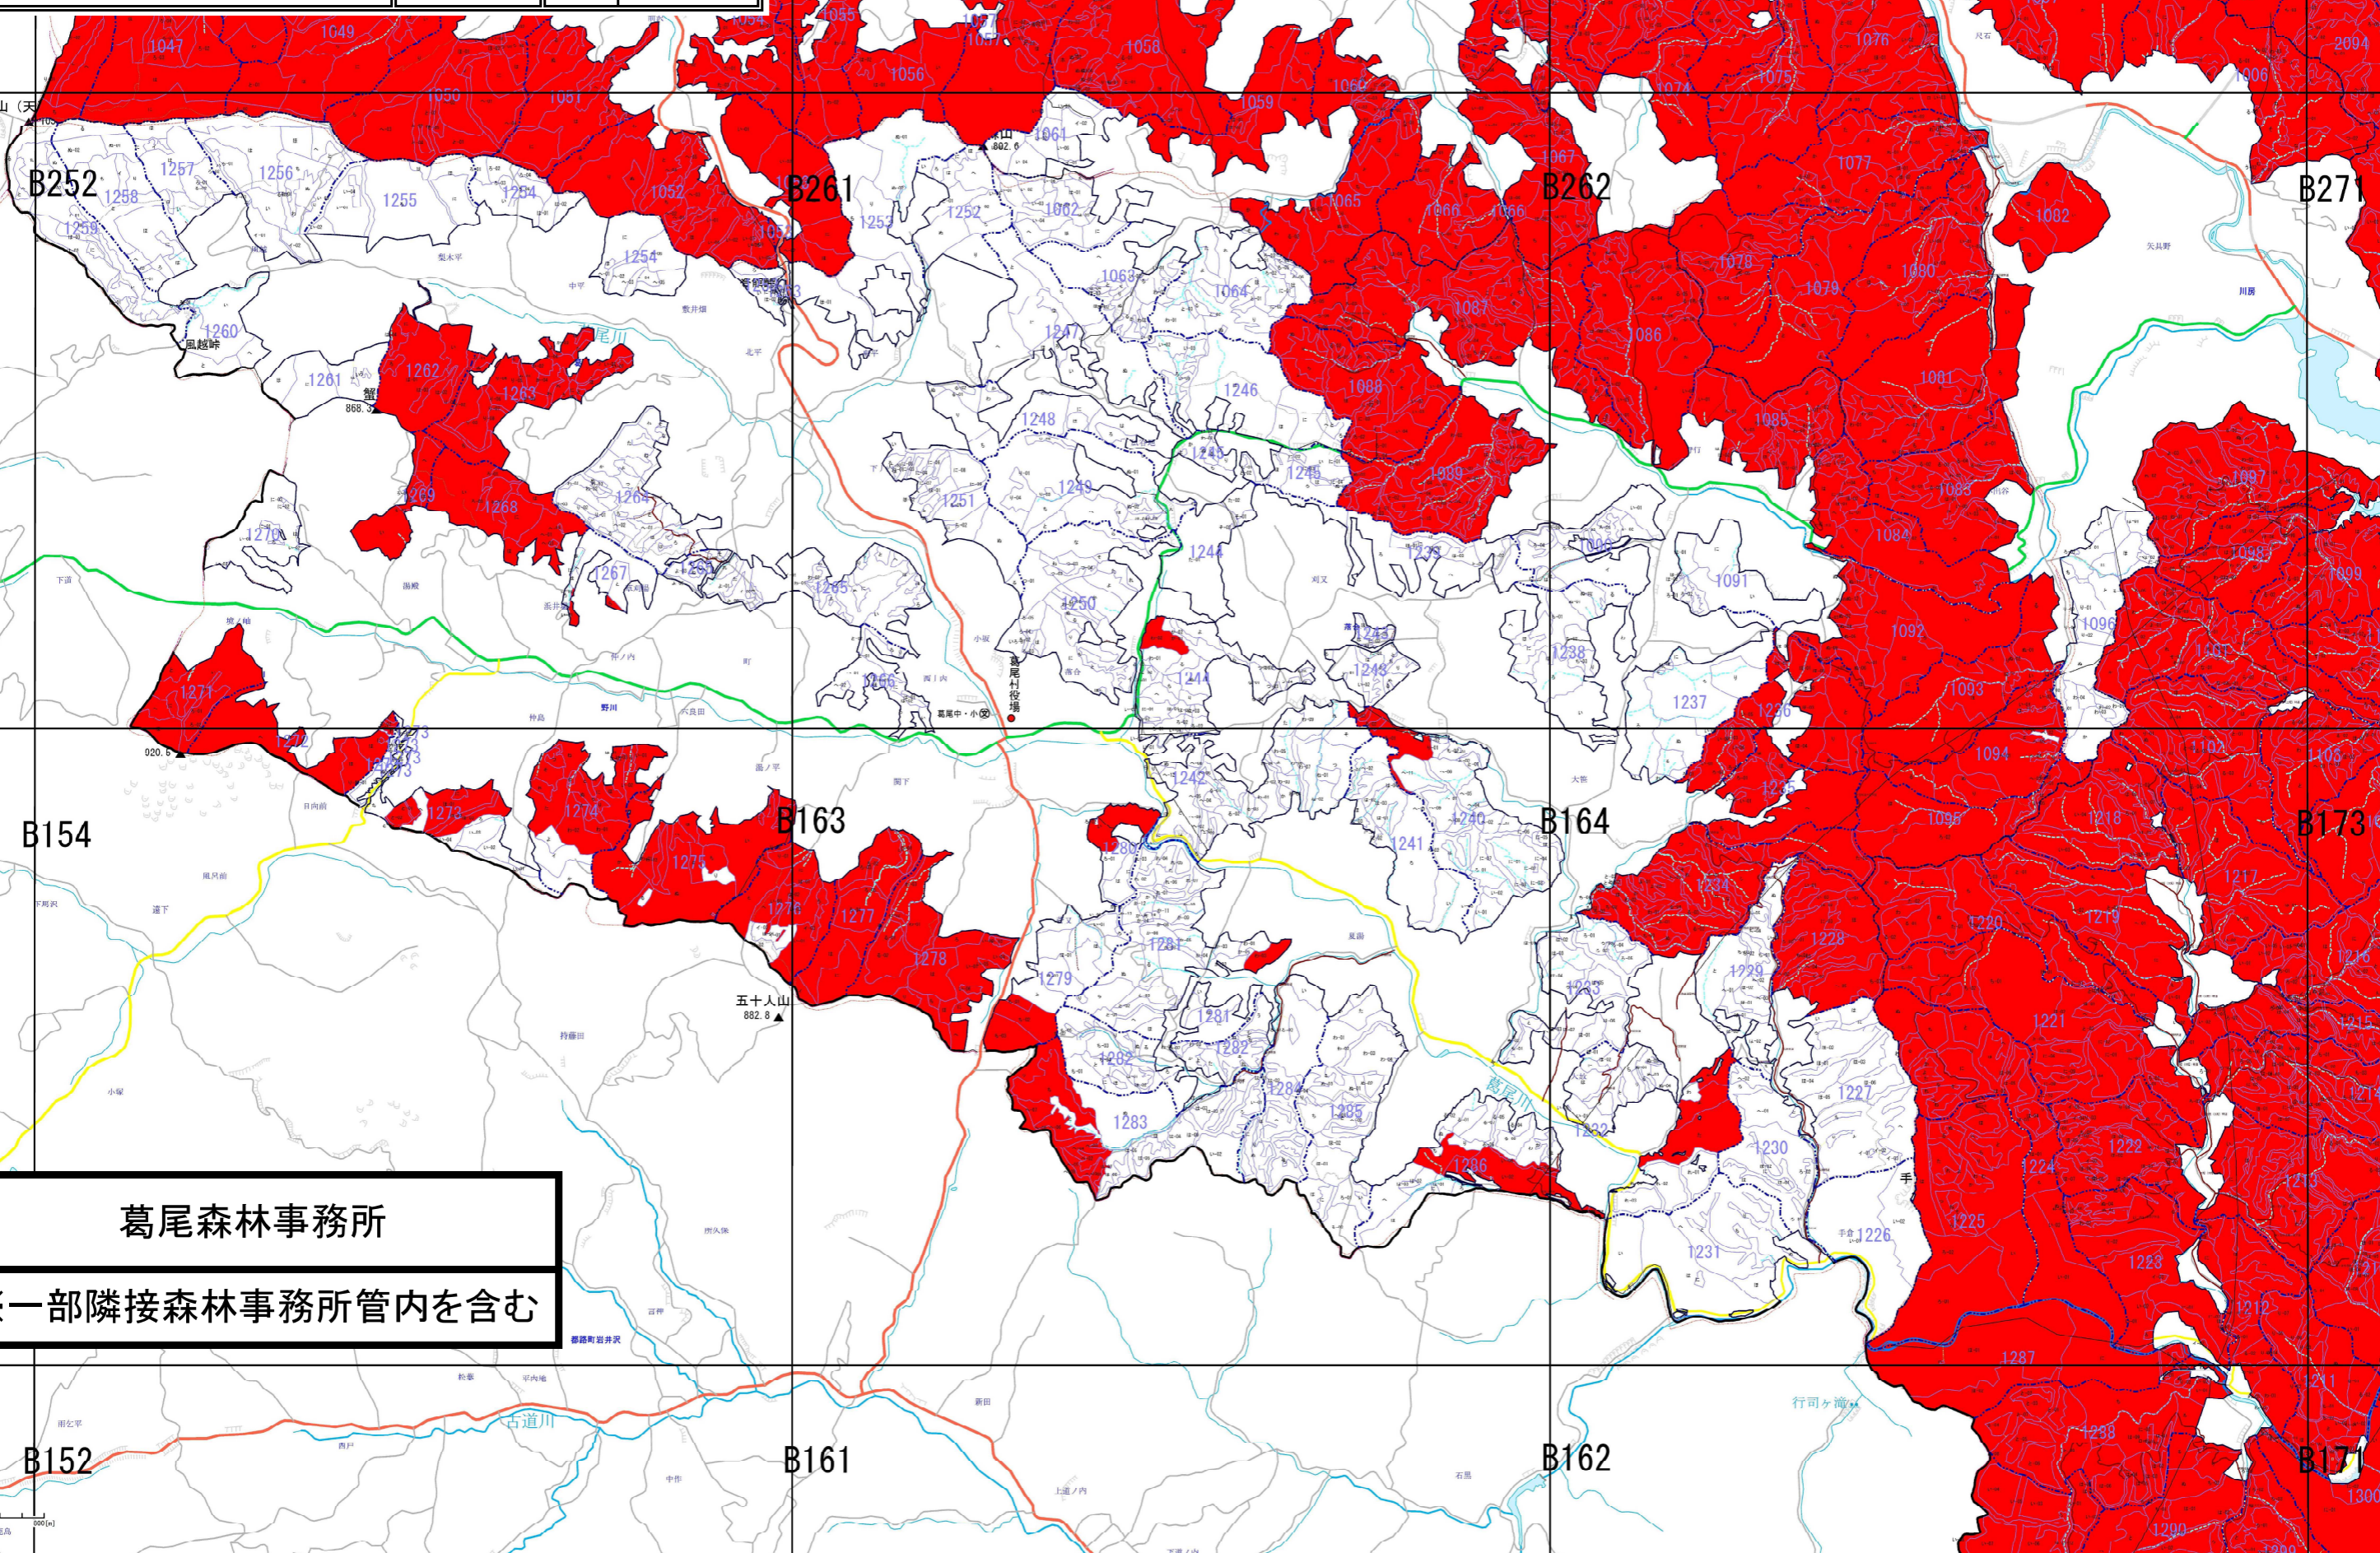

磐城森林管理署
国有林野立入禁止区域図

注意：図示した箇所以外でも、職員等が入林し森林調査等を行っている場合がありますので、十分注意してください。

凡 例

立入禁止区域

葛尾森林事務所

※一部隣接森林事務所管内を含む