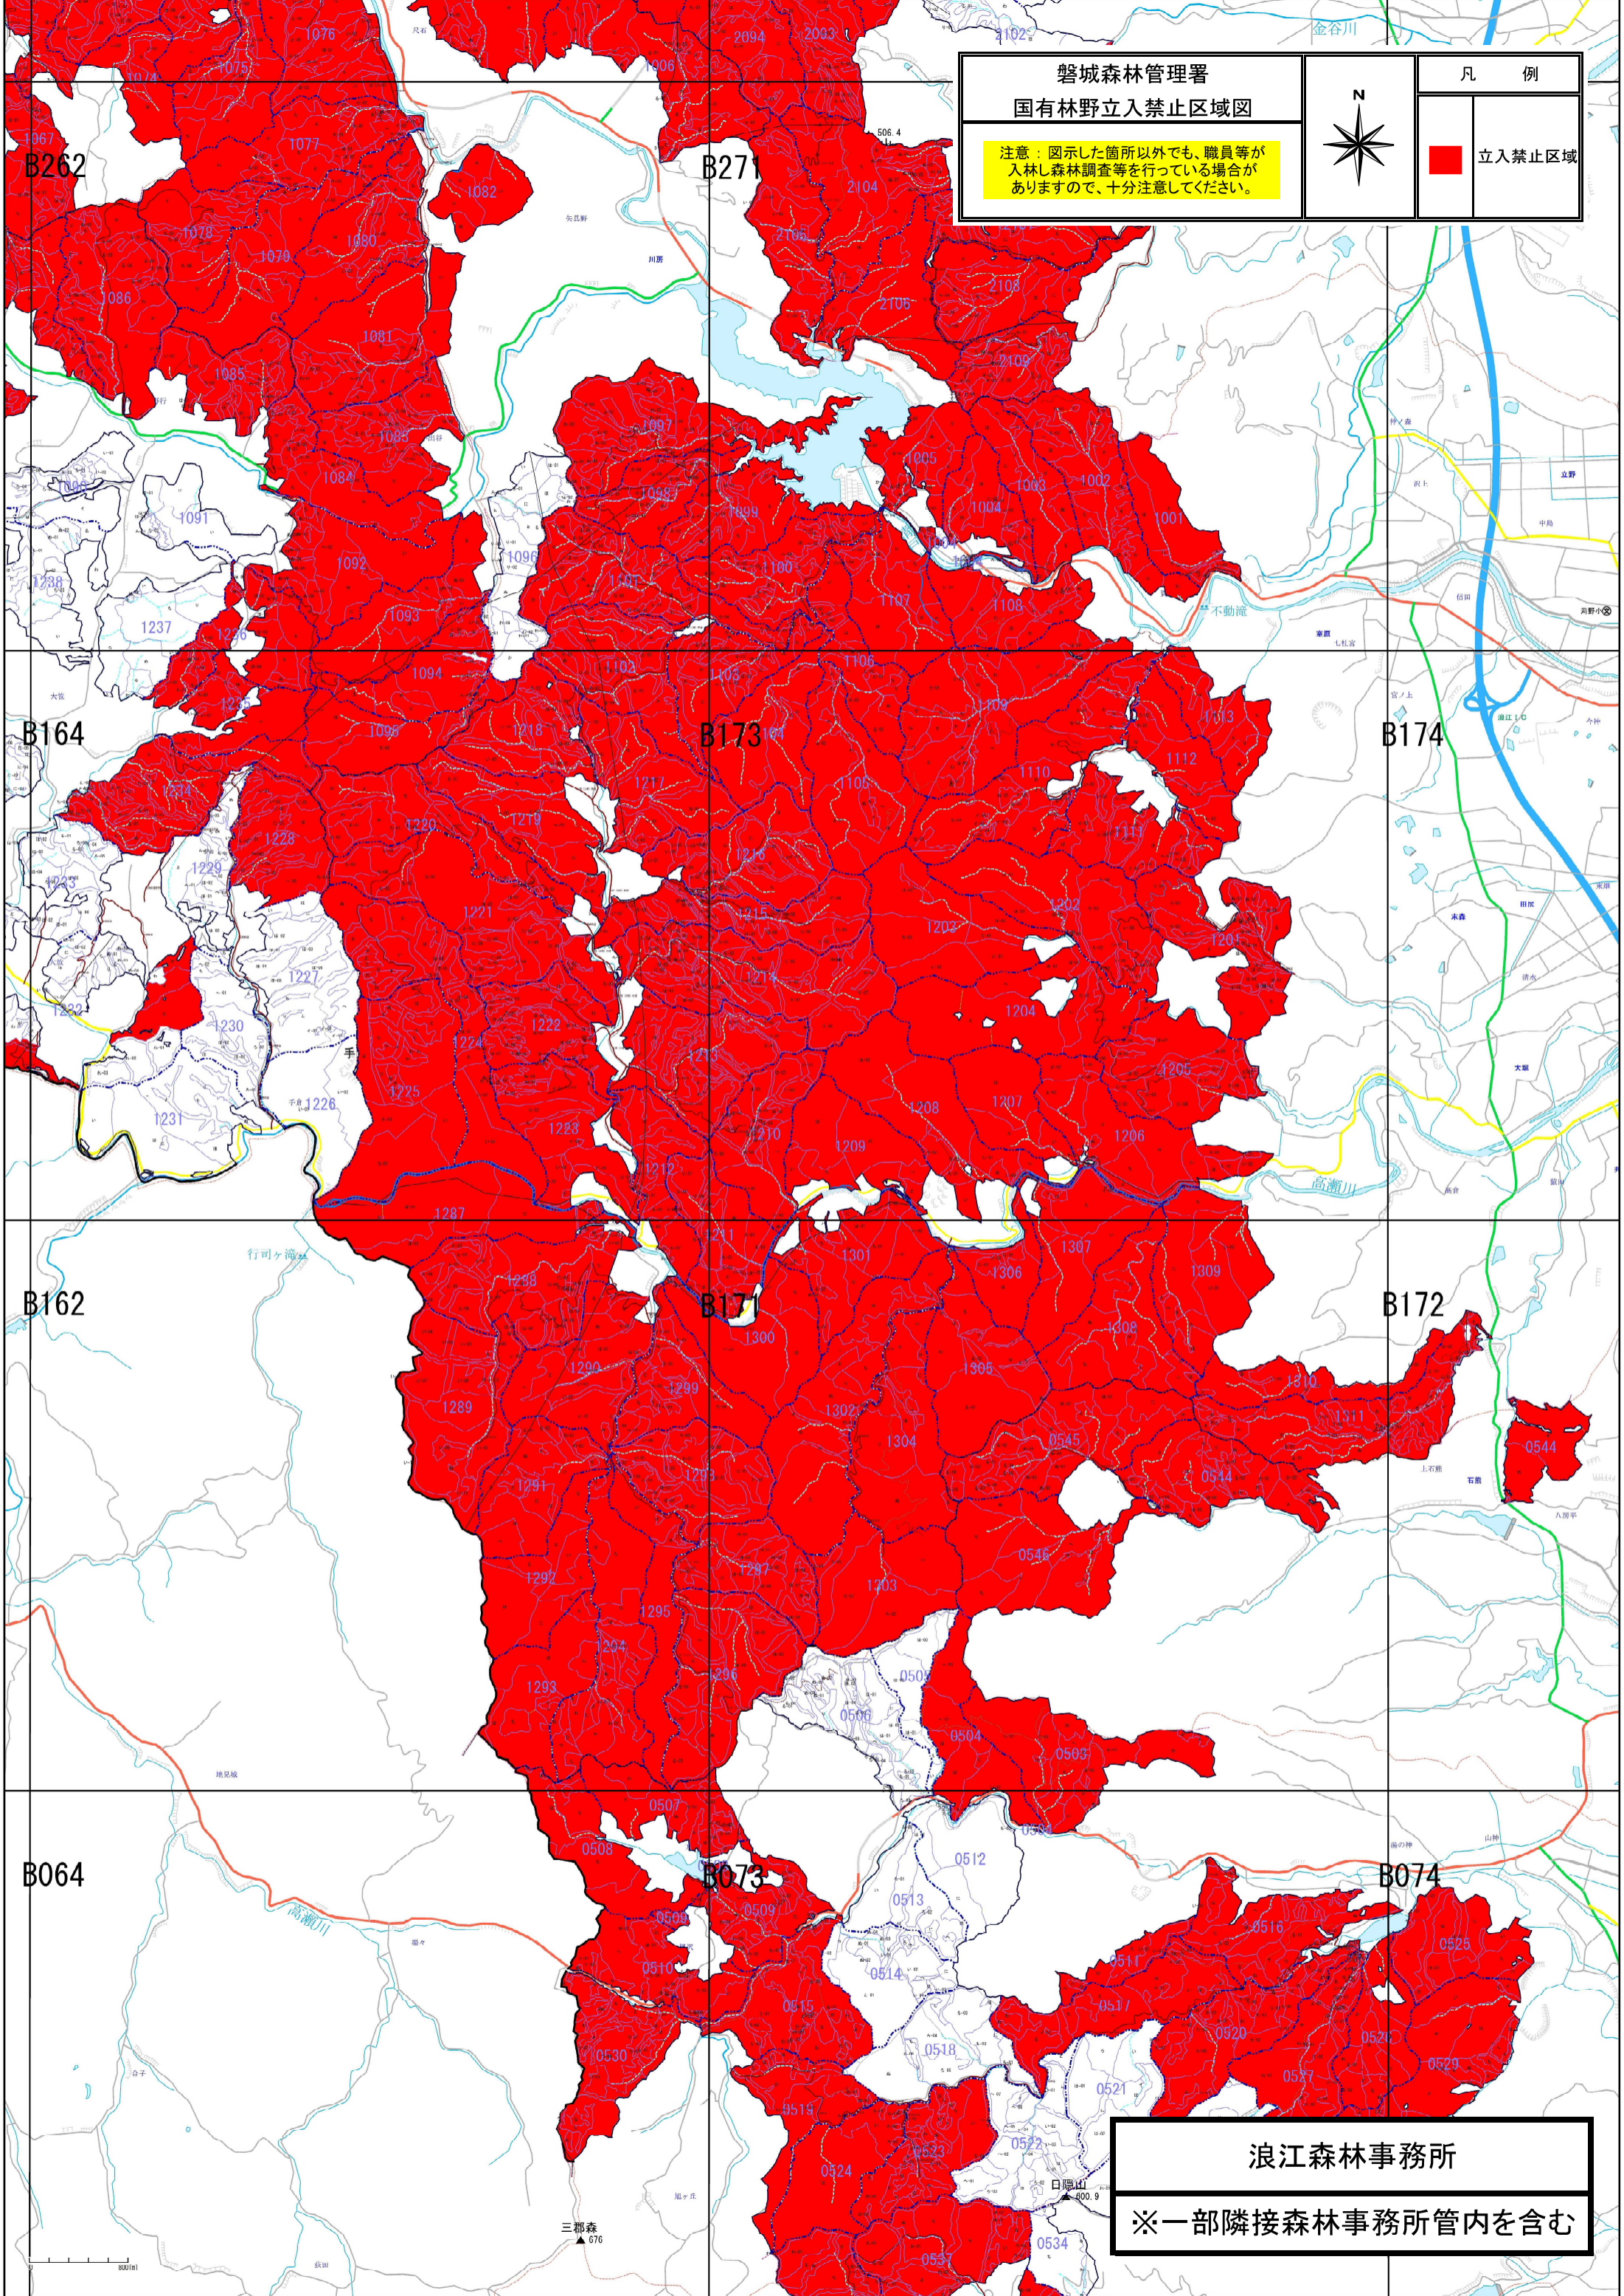

磐城森林管理署  
国有林野立入禁止区域図

注意：図示した箇所以外でも、職員等が入林し森林調査等を行っている場合がありますので、十分注意してください。

凡 例

立入禁止区域

浪江森林事務所

※一部隣接森林事務所管内を含む