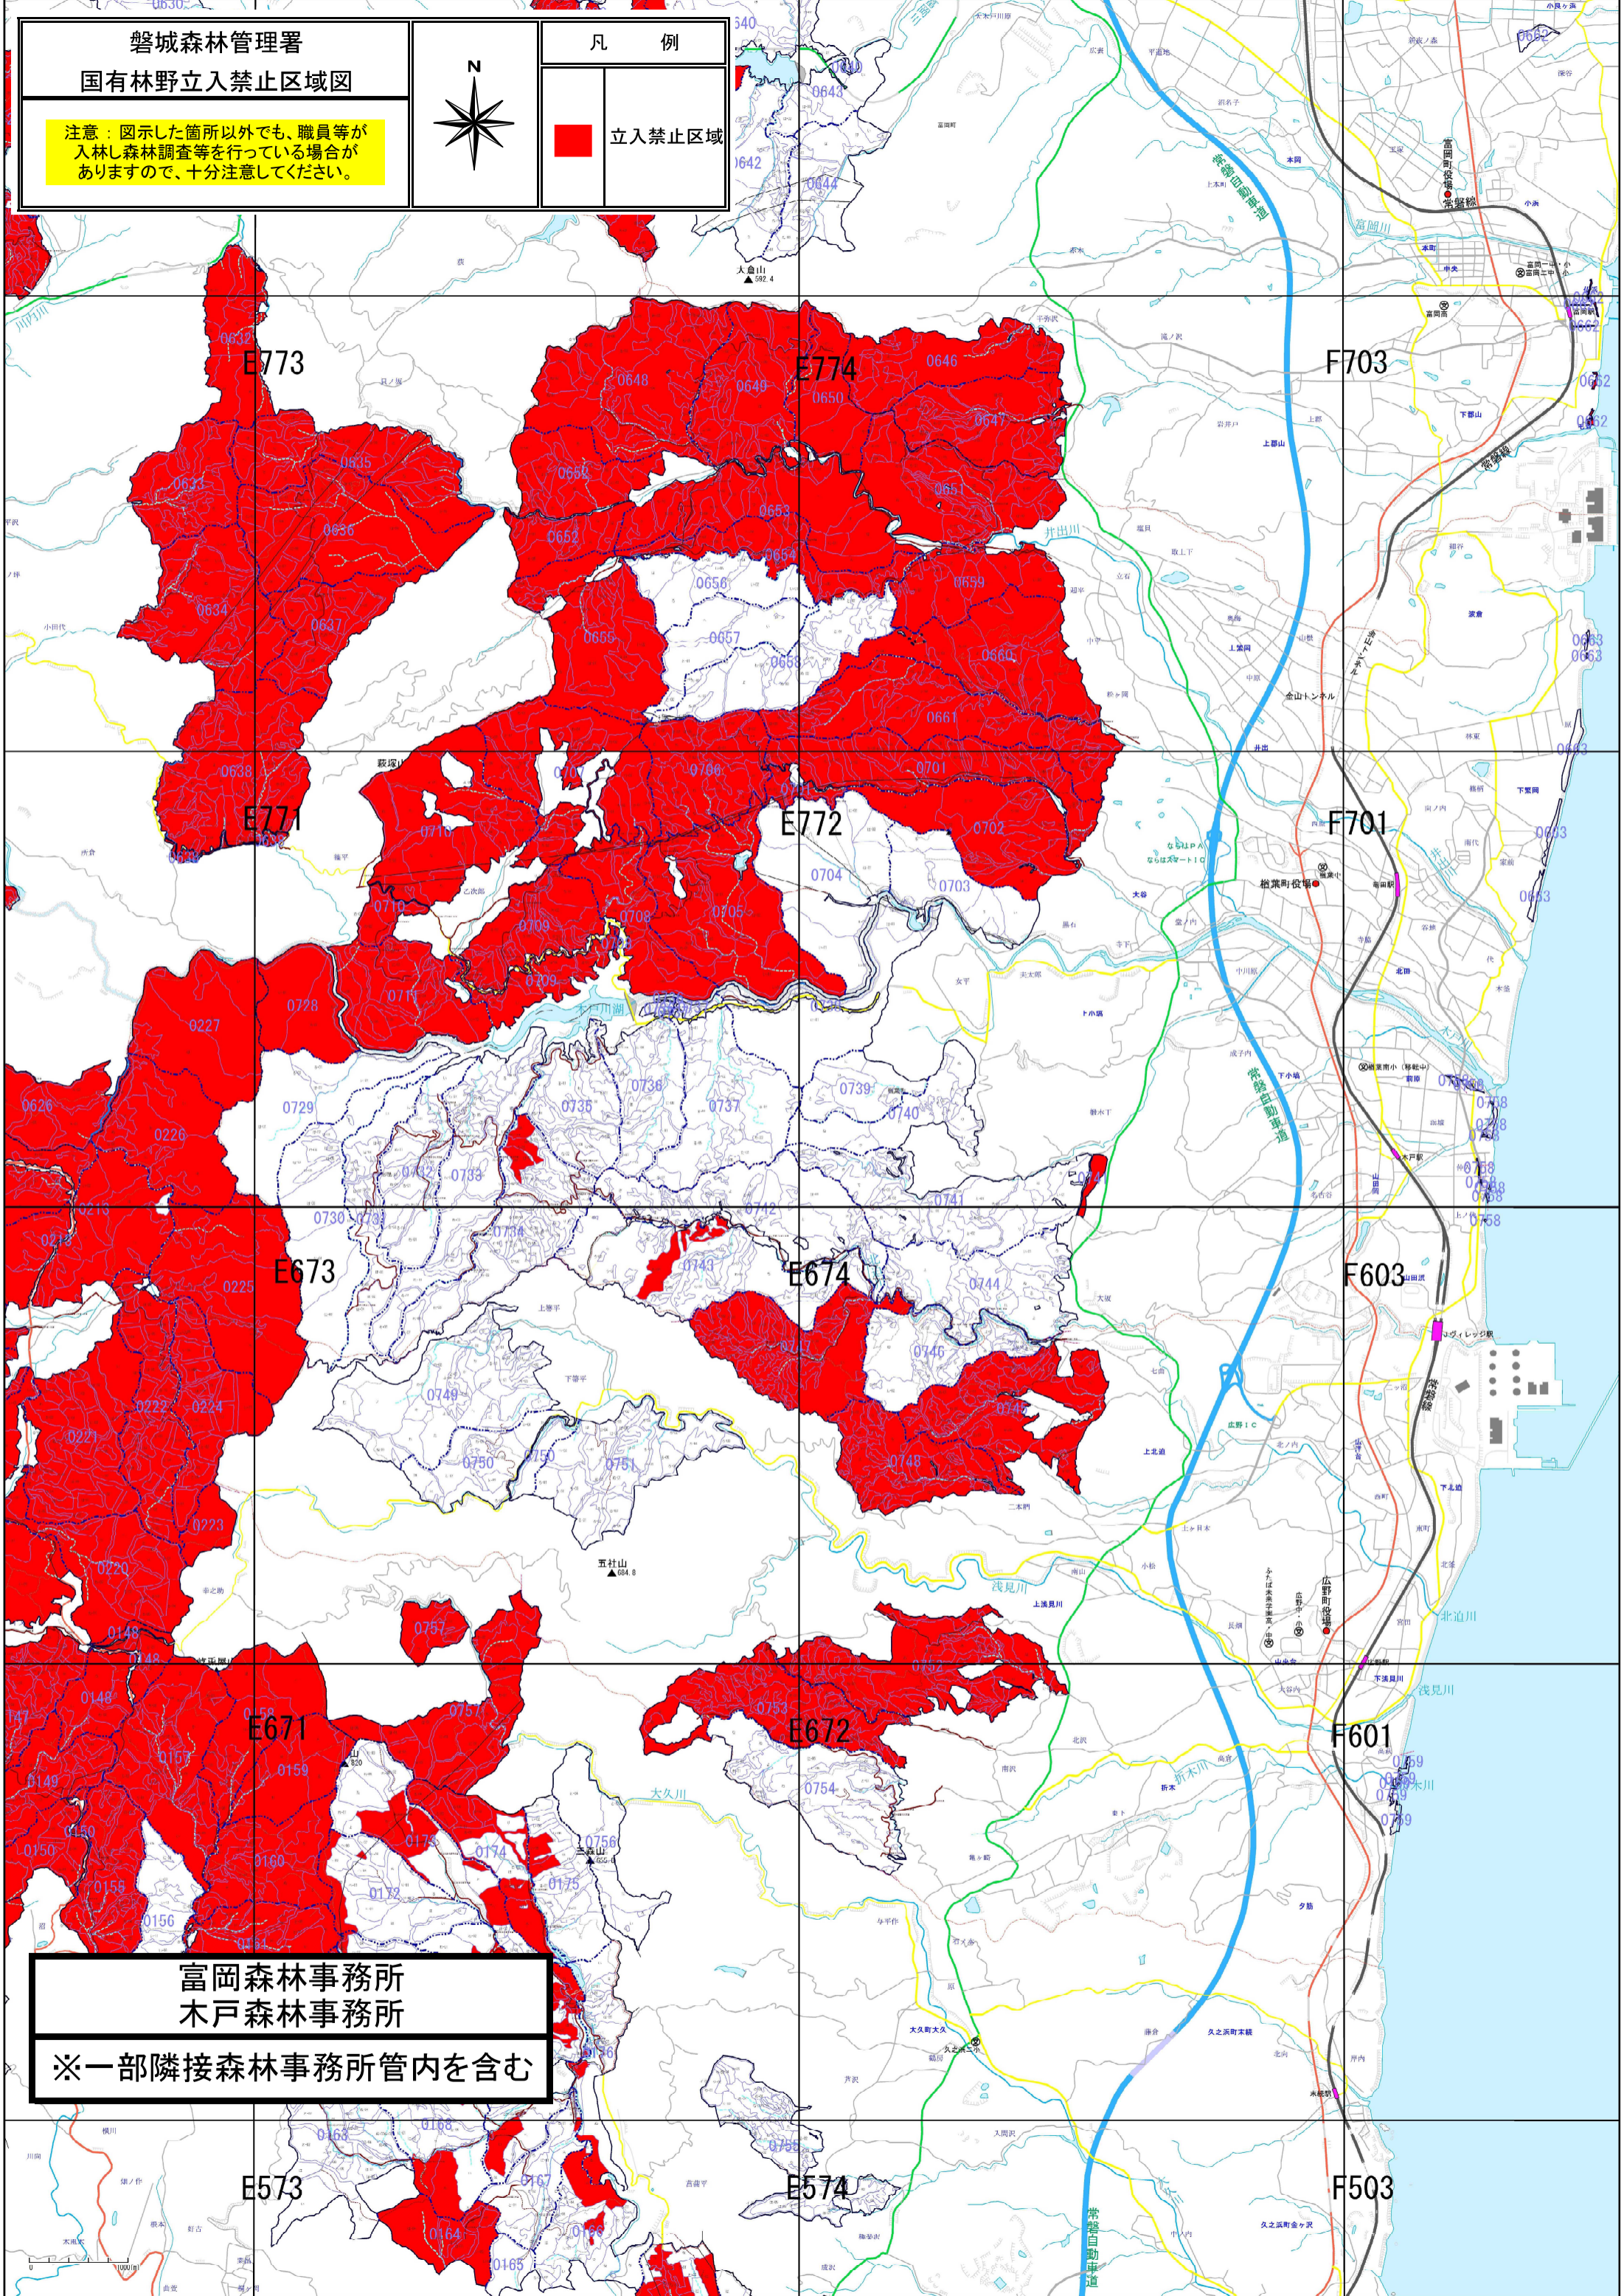

磐城森林管理署  
国有林野立入禁止区域図

注意：図示した箇所以外でも、職員等が入林し森林調査等を行っている場合がありますので、十分注意してください。

凡 例

立入禁止区域

富岡森林事務所  
木戸森林事務所

※一部隣接森林事務所管内を含む