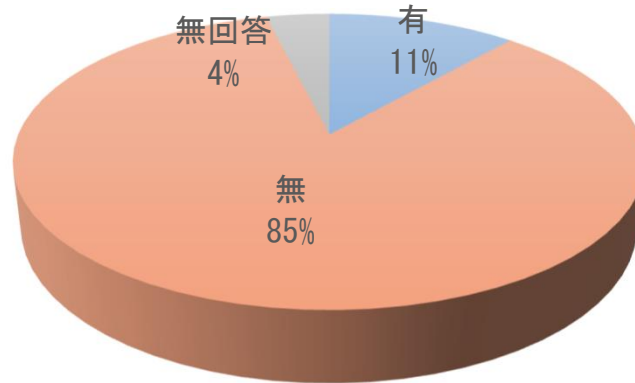

令和5年度スマート林業推進に向けた学習会（第1回） アンケート 集計結果

設問1 これまでGIS を利用したことはありますか？

有	無	無回答
3	22	1

(単位：人)

設問2 学習会をとおしてGISおよびQFiledを利用したいと思いませんか？

そう思う	やや思う	やや思わない	思わない
14	10	1	1

(単位：人)

設問3 今後、GISおよびQFiledに関する学習会があれば参加したいですか？

そう思う	やや思う	やや思わない	思わない	無回答
13	11	0	1	1

(単位：人)