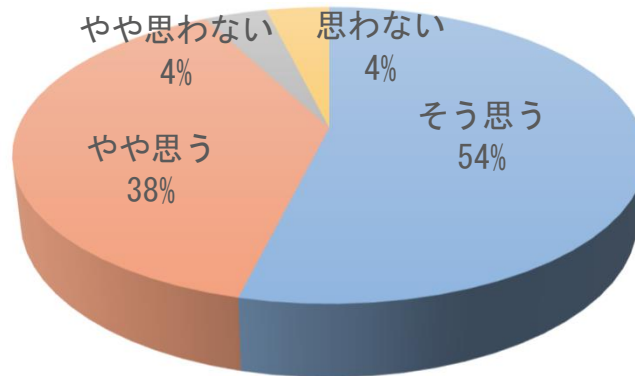

令和5年度スマート林業推進に向けた学習会（第1回） アンケート 集計結果

設問1 これまでGIS を利用したことはありますか？

有	無	無回答
3	22	1

(単位：人)

設問2 学習会をとおしてGISおよびQFiledを利用したいと思いませんか？

そう思う	やや思う	やや思わない	思わない
14	10	1	1

(単位：人)

設問3 今後、GISおよびQFiledに関する学習会があれば参加したいですか？

そう思う	やや思う	やや思わない	思わない	無回答
13	11	0	1	1

(単位：人)