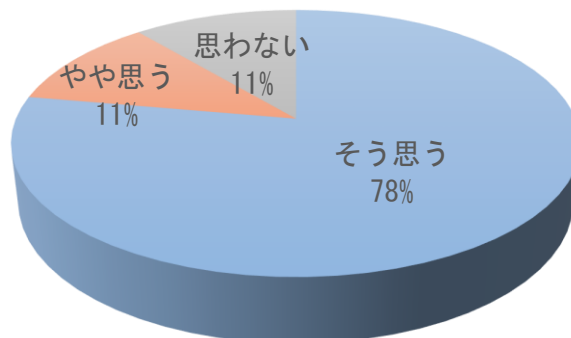

令和5年度スマート林業推進に向けた学習会（第5回） アンケート 集計結果

設問1 これまで位置情報を取得できるスマートフォンアプリやGPS端末を利用したことはありますか？

有	無
7	2

(単位：人)

主な利用方法

- ・コンパス測量
- ・現地確認

設問2 スマートフォンアプリQfieldを利用したいと思いませんか？

そう思う	やや思う	思わない
7	1	1

(単位：人)

設問3 今後、スマート林業に関する学習会があれば参加したいですか？

そう思う	思わない
8	1

(単位：人)