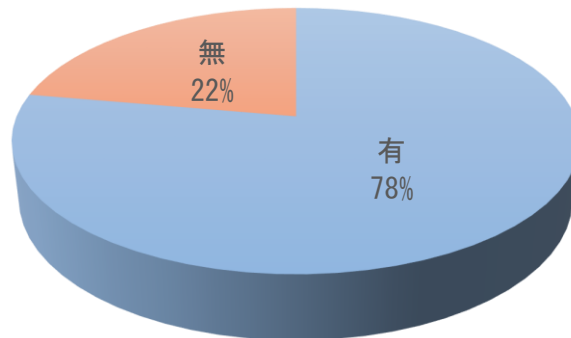

令和5年度スマート林業推進に向けた学習会（第5回） アンケート 集計結果

設問1 これまで位置情報を取得できるスマートフォンアプリやGPS端末を利用したことはありますか？

有	無
7	2

(単位：人)

主な利用方法

- ・コンパス測量
- ・現地確認

設問2 スマートフォンアプリQfieldを利用したいと思いませんか？

そう思う	やや思う	思わない
7	1	1

(単位：人)

設問3 今後、スマート林業に関する学習会があれば参加したいですか？

そう思う	思わない
8	1

(単位：人)