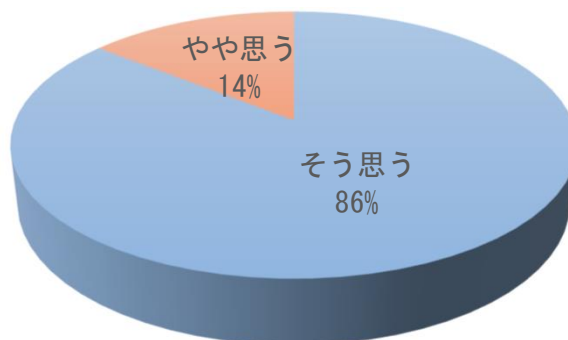

令和5年度スマート林業推進に向けた学習会（第4回） アンケート 集計結果

設問1 スマート林業の推進に向けた学習会への参加は何回目ですか？

初めて	2回目	3回目	4回目
0	0	3	4

設問2 これまでGIS を利用したことはありますか？

有	無
4	3

(単位：人)

設問3 学習会をととしてGISを利用したいと思いましたが？

そう思う	やや思う	やや思わない	思わない
6	1	0	0

(単位：人)

設問4 今後、GISに関する学習会があれば参加したいですか？

そう思う	やや思う	やや思わない	思わない
7	0	0	0

(単位：人)