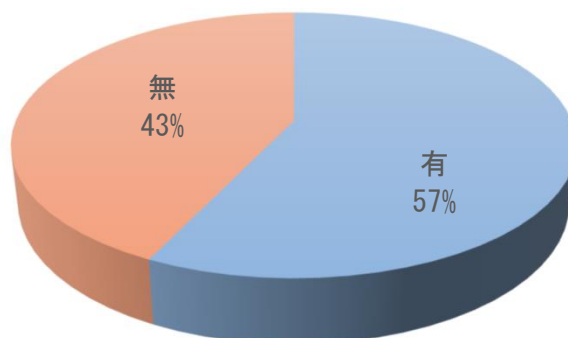

令和5年度スマート林業推進に向けた学習会（第4回） アンケート 集計結果

設問1 スマート林業の推進に向けた学習会への参加は何回目ですか？

初めて	2回目	3回目	4回目
0	0	3	4

設問2 これまでGIS を利用したことはありますか？

有	無
4	3

(単位：人)

設問3 学習会をととしてGISを利用したいと思いましたが？

そう思う	やや思う	やや思わない	思わない
6	1	0	0

(単位：人)

設問4 今後、GISに関する学習会があれば参加したいですか？

そう思う	やや思う	やや思わない	思わない
7	0	0	0

(単位：人)