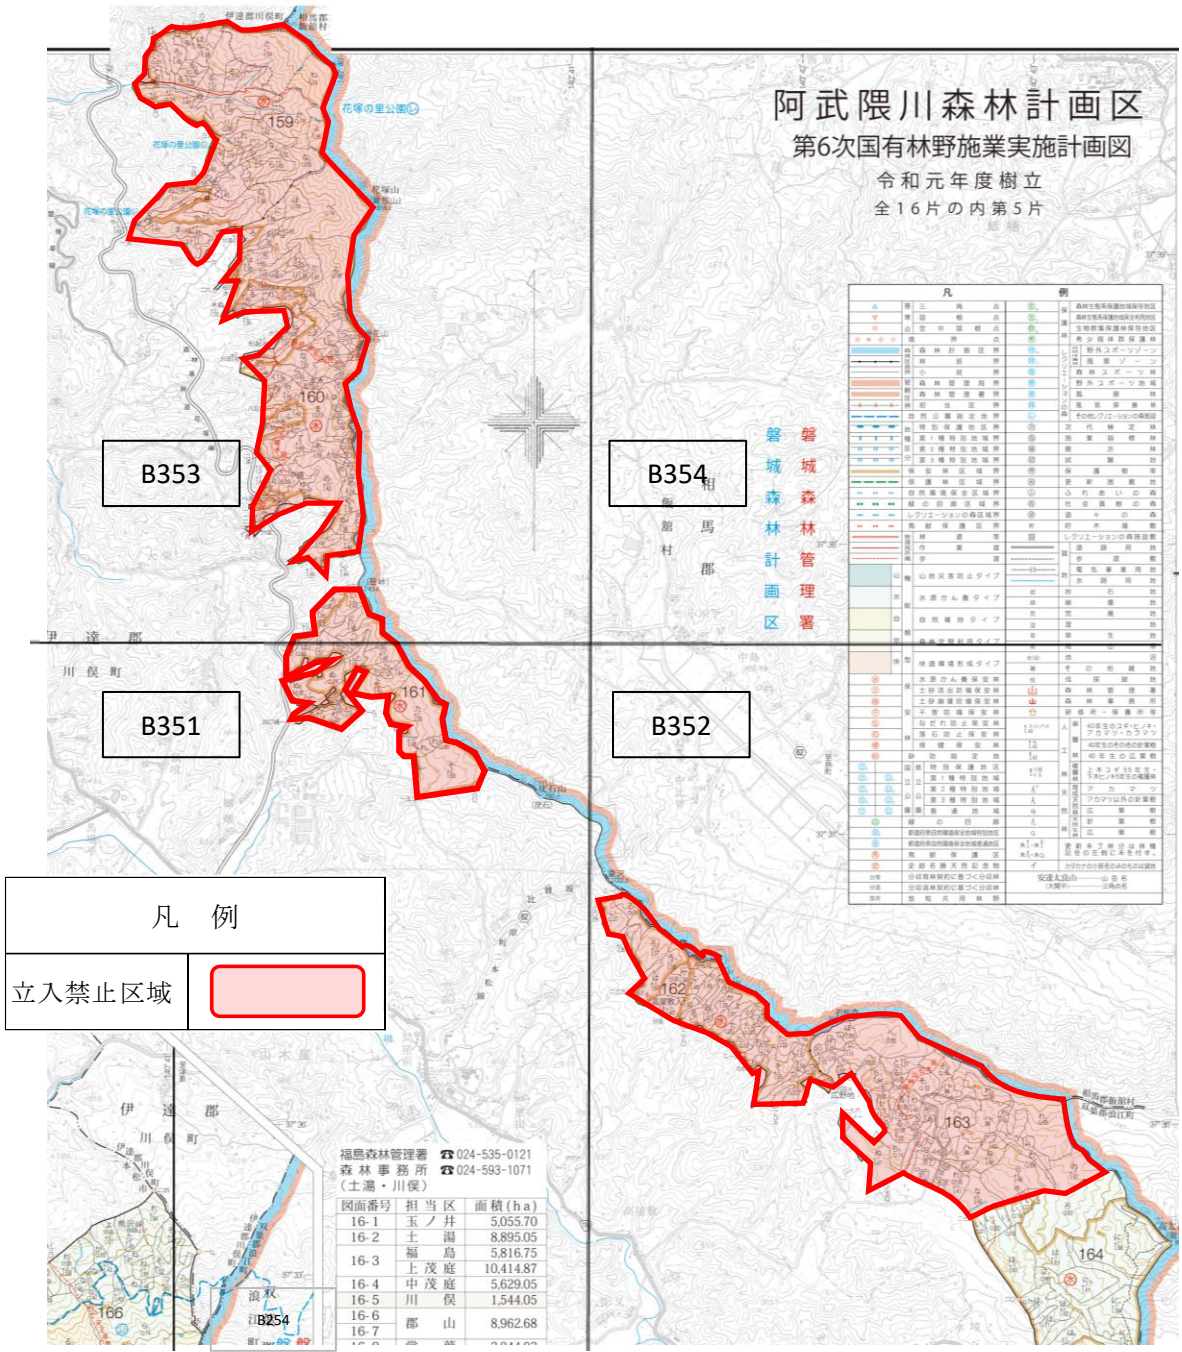

○伊達市梁川町、霊山町、伊達郡川俣町、二本松市田沢、茂原の国有林
（福島森林管理署 土湯森林事務所管内）

※図示した区域以外でも、森林管理署職員等が巡視や調査を行っている場合がありますので、くれぐれもご注意願います。

お問い合わせ先
 福島森林管理署
 福島森林管理署 土湯森林事務所

TEL 024-535-0121
 FAX 024-535-6514
 TEL 024-533-5100