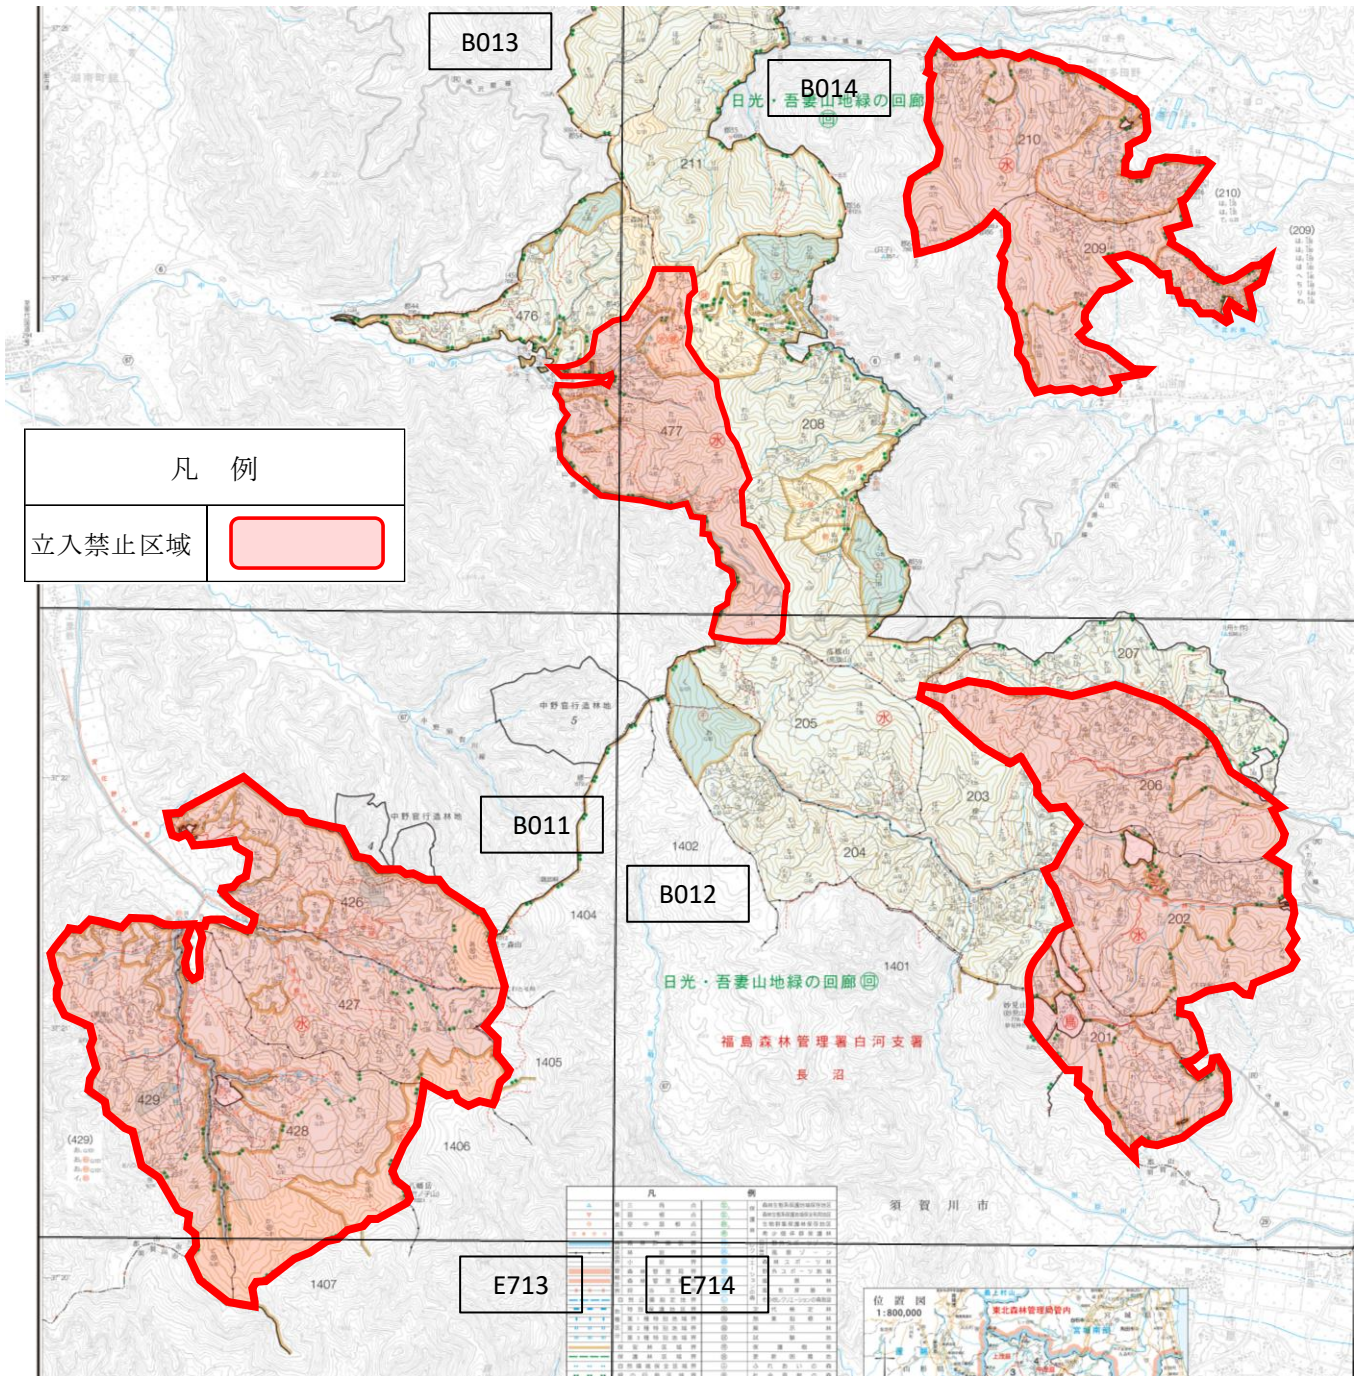

令和5年度福島森林管理署（猟期）立入禁止区域図

図面番号 ⑥

○郡山市三穂田町、逢瀬町、湖南町の国有林（福島森林管理署 郡山森林事務所管内）

※図示した区域以外でも、森林管理署職員等が巡視や調査を行っている場合がありますので、くれぐれもご注意ください。

お問い合わせ先
福島森林管理署

福島森林管理署 郡山森林事務所

TEL 024-535-0121

FAX 024-535-6514

TEL 024-923-4458