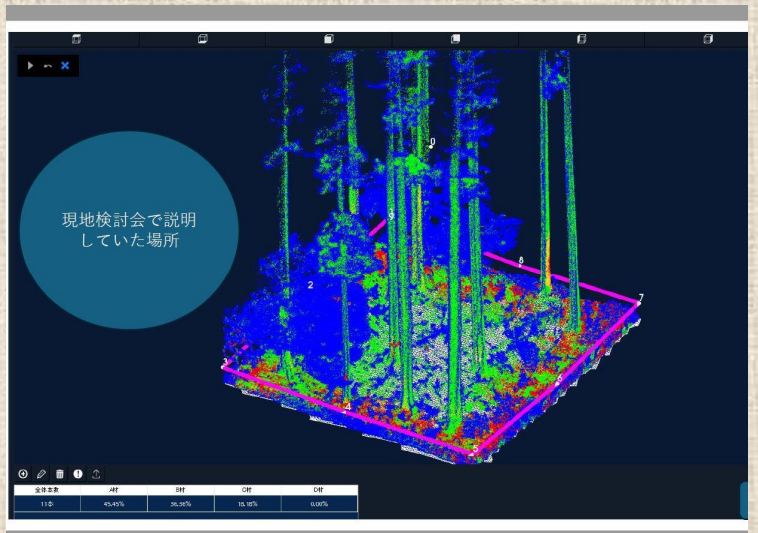

# 「デジタル技術を活用した森林調査に係る現地検討会」を開催しました。 磐城森林管理署、森林技術・支援センター共催

令和6年2月28日(水)、磐城森林管理署管内の「目兼スギ展示林」で、(一社)日本森林技術協会と(株)ミライト・ワンから講師を迎え、これまで手作業で行われてきた森林の調査(本数・材積等)を、デジタル技術の活用により効率化・省力化するレーザ計測機器や、スマートフォン等で調査できるアプリケーションの紹介・操作体験を行いました。福島・茨城両県内の自治体林務担当職員、民間事業体職員、林野庁職員、計34名が参加しました。

「OWL」の操作実演

「OWL」の解析画像

「Mapry LA03」の解析実演(講師背中にLA03実機)

「Mapry LA03」の解析画像

「Mapry林業」のタブレットでの操作体験

「Mapry林業」のタブレットでの操作画面