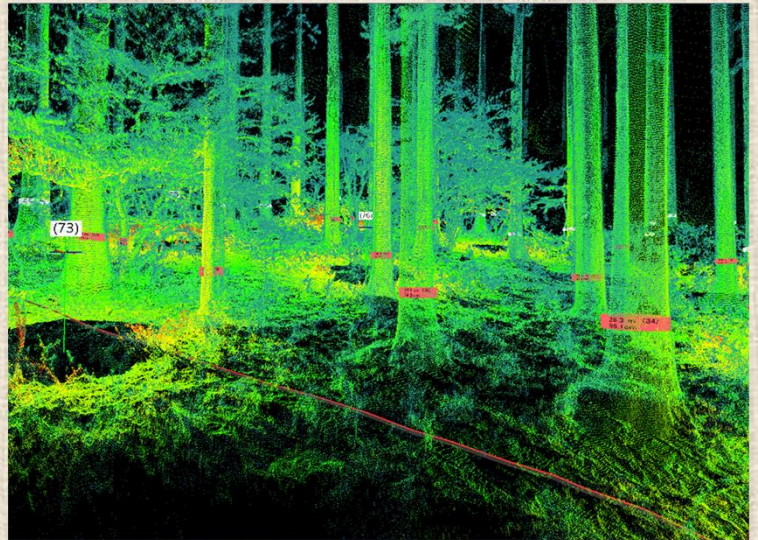

# 「デジタル技術を活用した森林調査に係る現地検討会」を開催しました。 磐城森林管理署、森林技術・支援センター共催

令和6年2月28日(水)、磐城森林管理署管内の「目兼スギ展示林」で、(一社)日本森林技術協会と(株)ミライト・ワンから講師を迎え、これまで手作業で行われてきた森林の調査(本数・材積等)を、デジタル技術の活用により効率化・省力化するレーザ計測機器や、スマートフォン等で調査できるアプリケーションの紹介・操作体験を行いました。福島・茨城両県内の自治体林務担当職員、民間事業体職員、林野庁職員、計34名が参加しました。

「OWL」の操作実演

「OWL」の解析画像

「Mapry LA03」の解析実演(講師背中にLA03実機)

「Mapry LA03」の解析画像

「Mapry林業」のタブレットでの操作体験

「Mapry林業」のタブレットでの操作画面