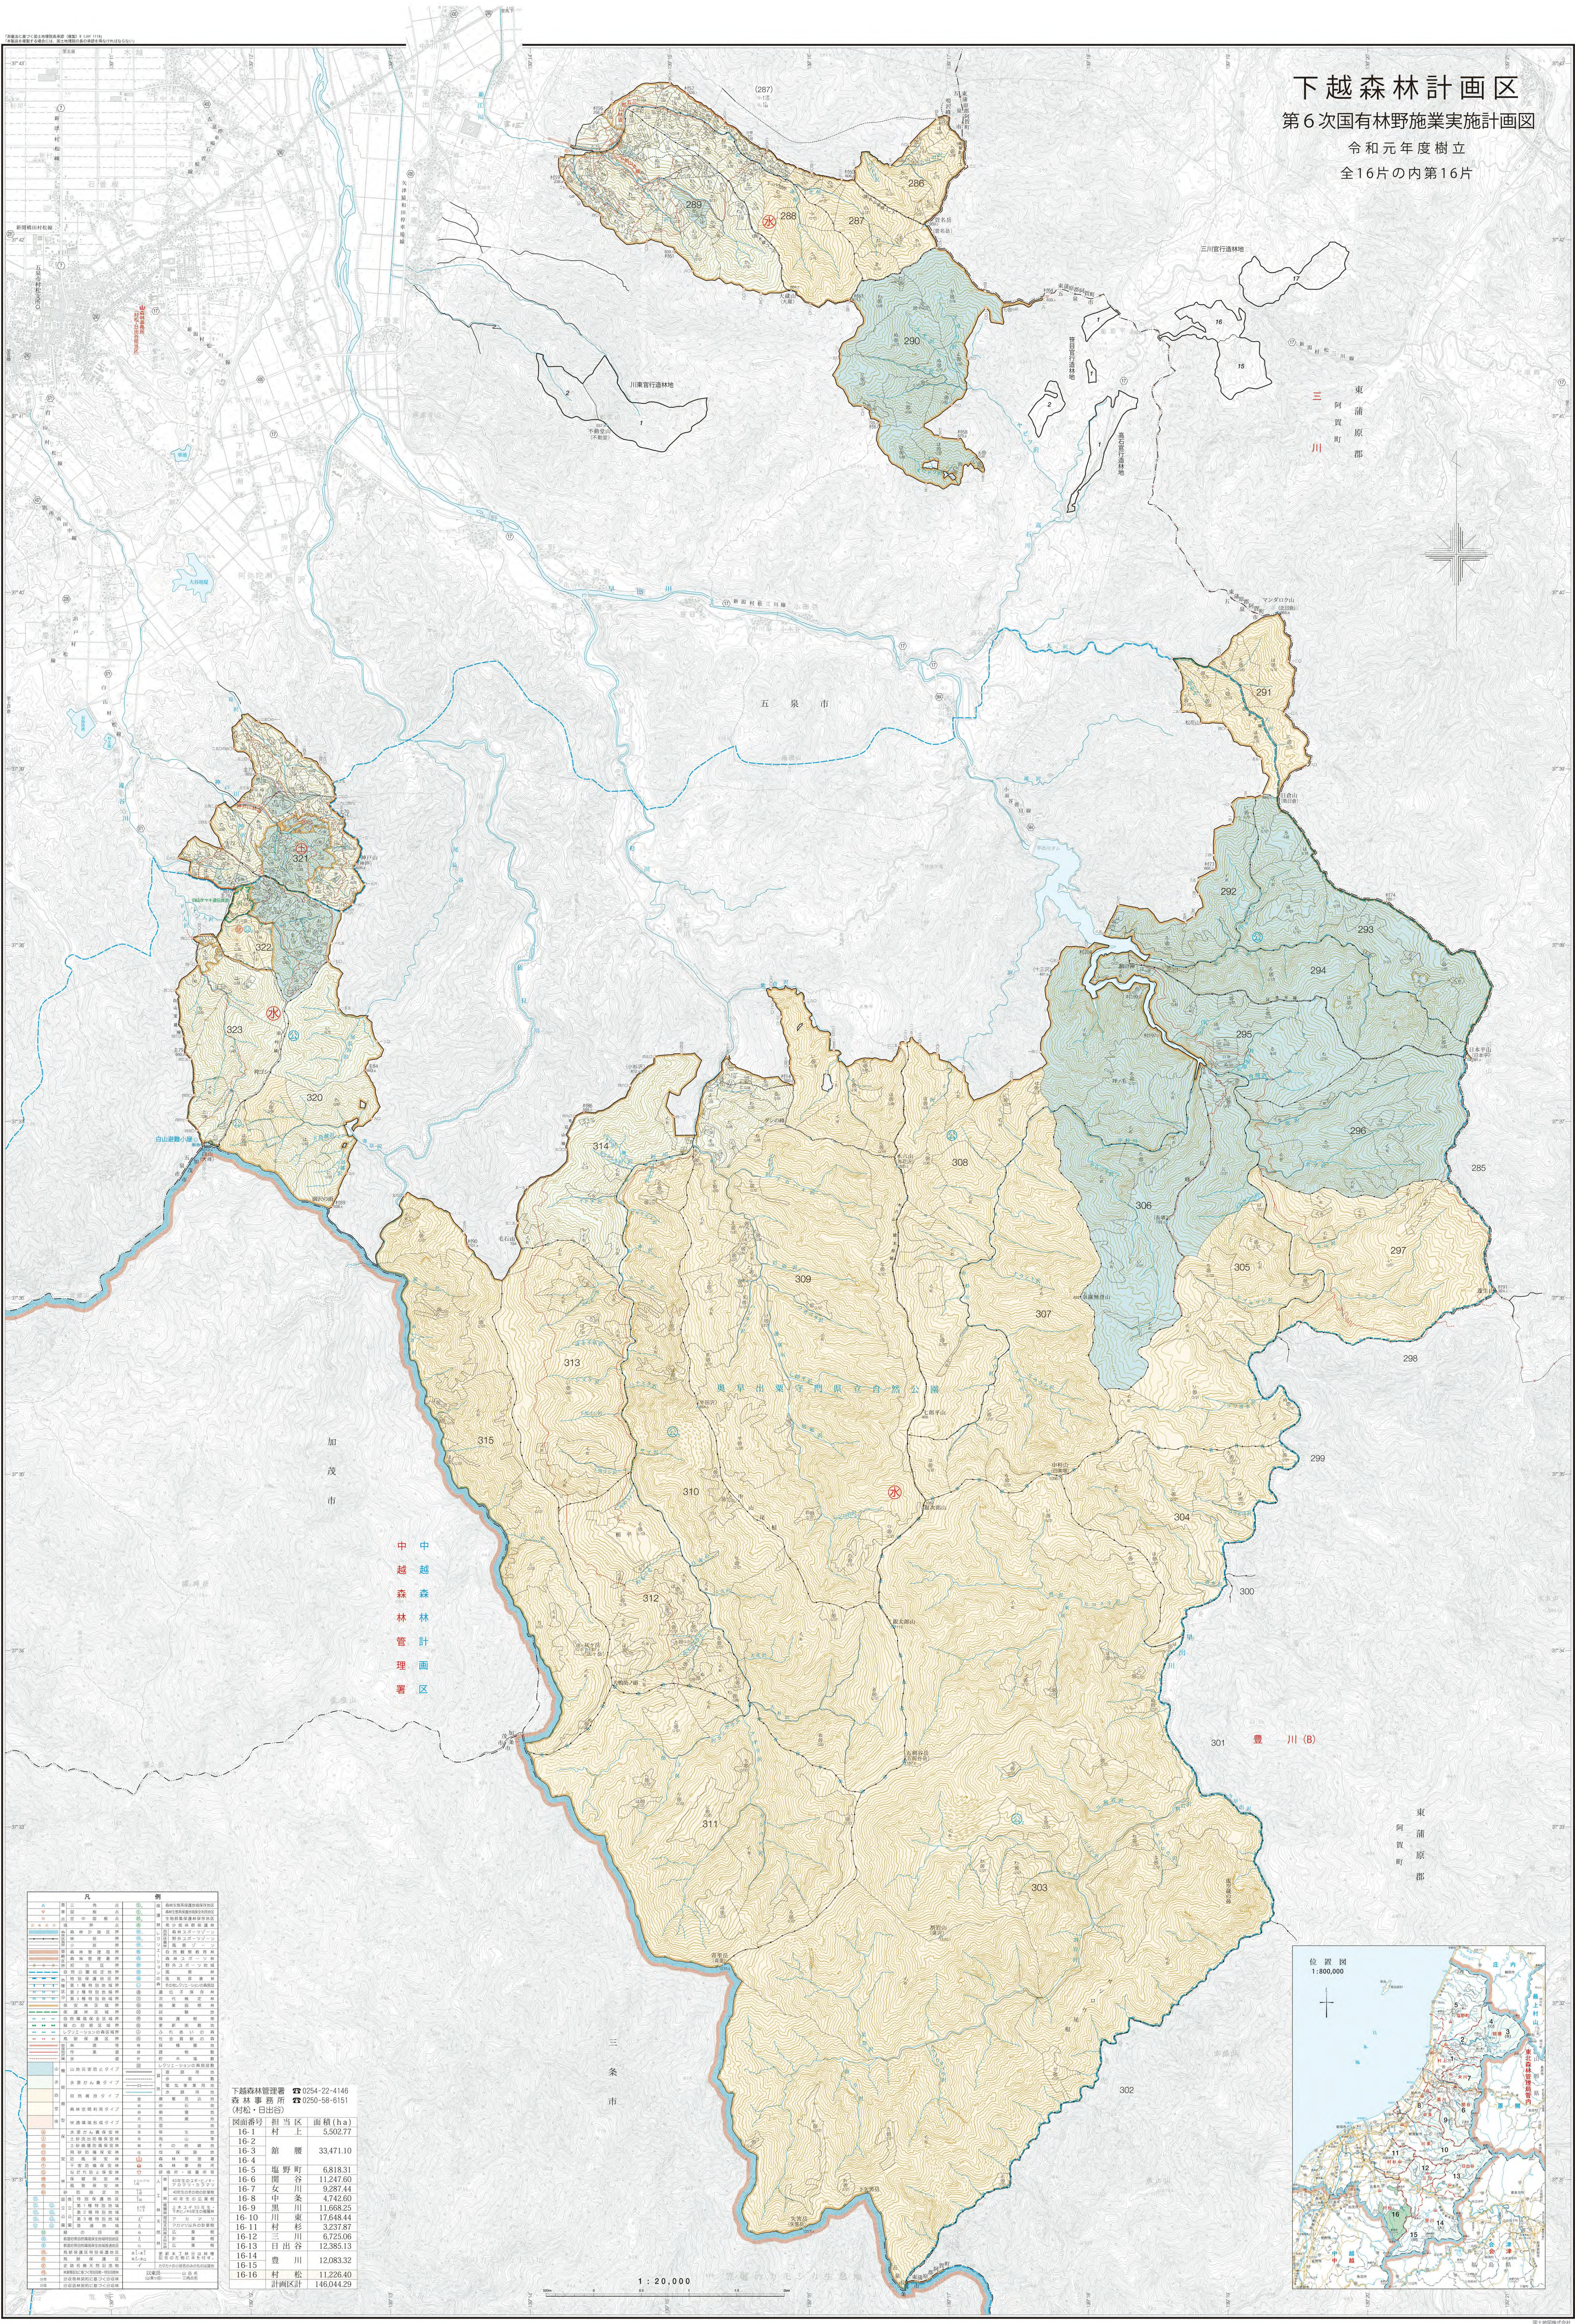

# 下越森林計画区 第6次国有林野施業実施計画図 令和元年度樹立 全16片の内第16片

中越森林計画区  
管理著

図面番号	担当区	面積 (ha)
16-1	村上	5,302.77
16-2		
16-3	館腰	33,471.10
16-4		
16-5	坂野町	6,818.31
16-6	関谷	11,247.60
16-7	女川	9,287.44
16-8	中条	4,742.00
16-9	黒川	11,668.25
16-10	川東	17,648.44
16-11	村杉	3,237.87
16-12	三川	6,729.06
16-13	日出谷	12,385.13
16-14	豊川	12,083.32
16-15	村松	11,226.40
16-16	計画区計	146,044.29