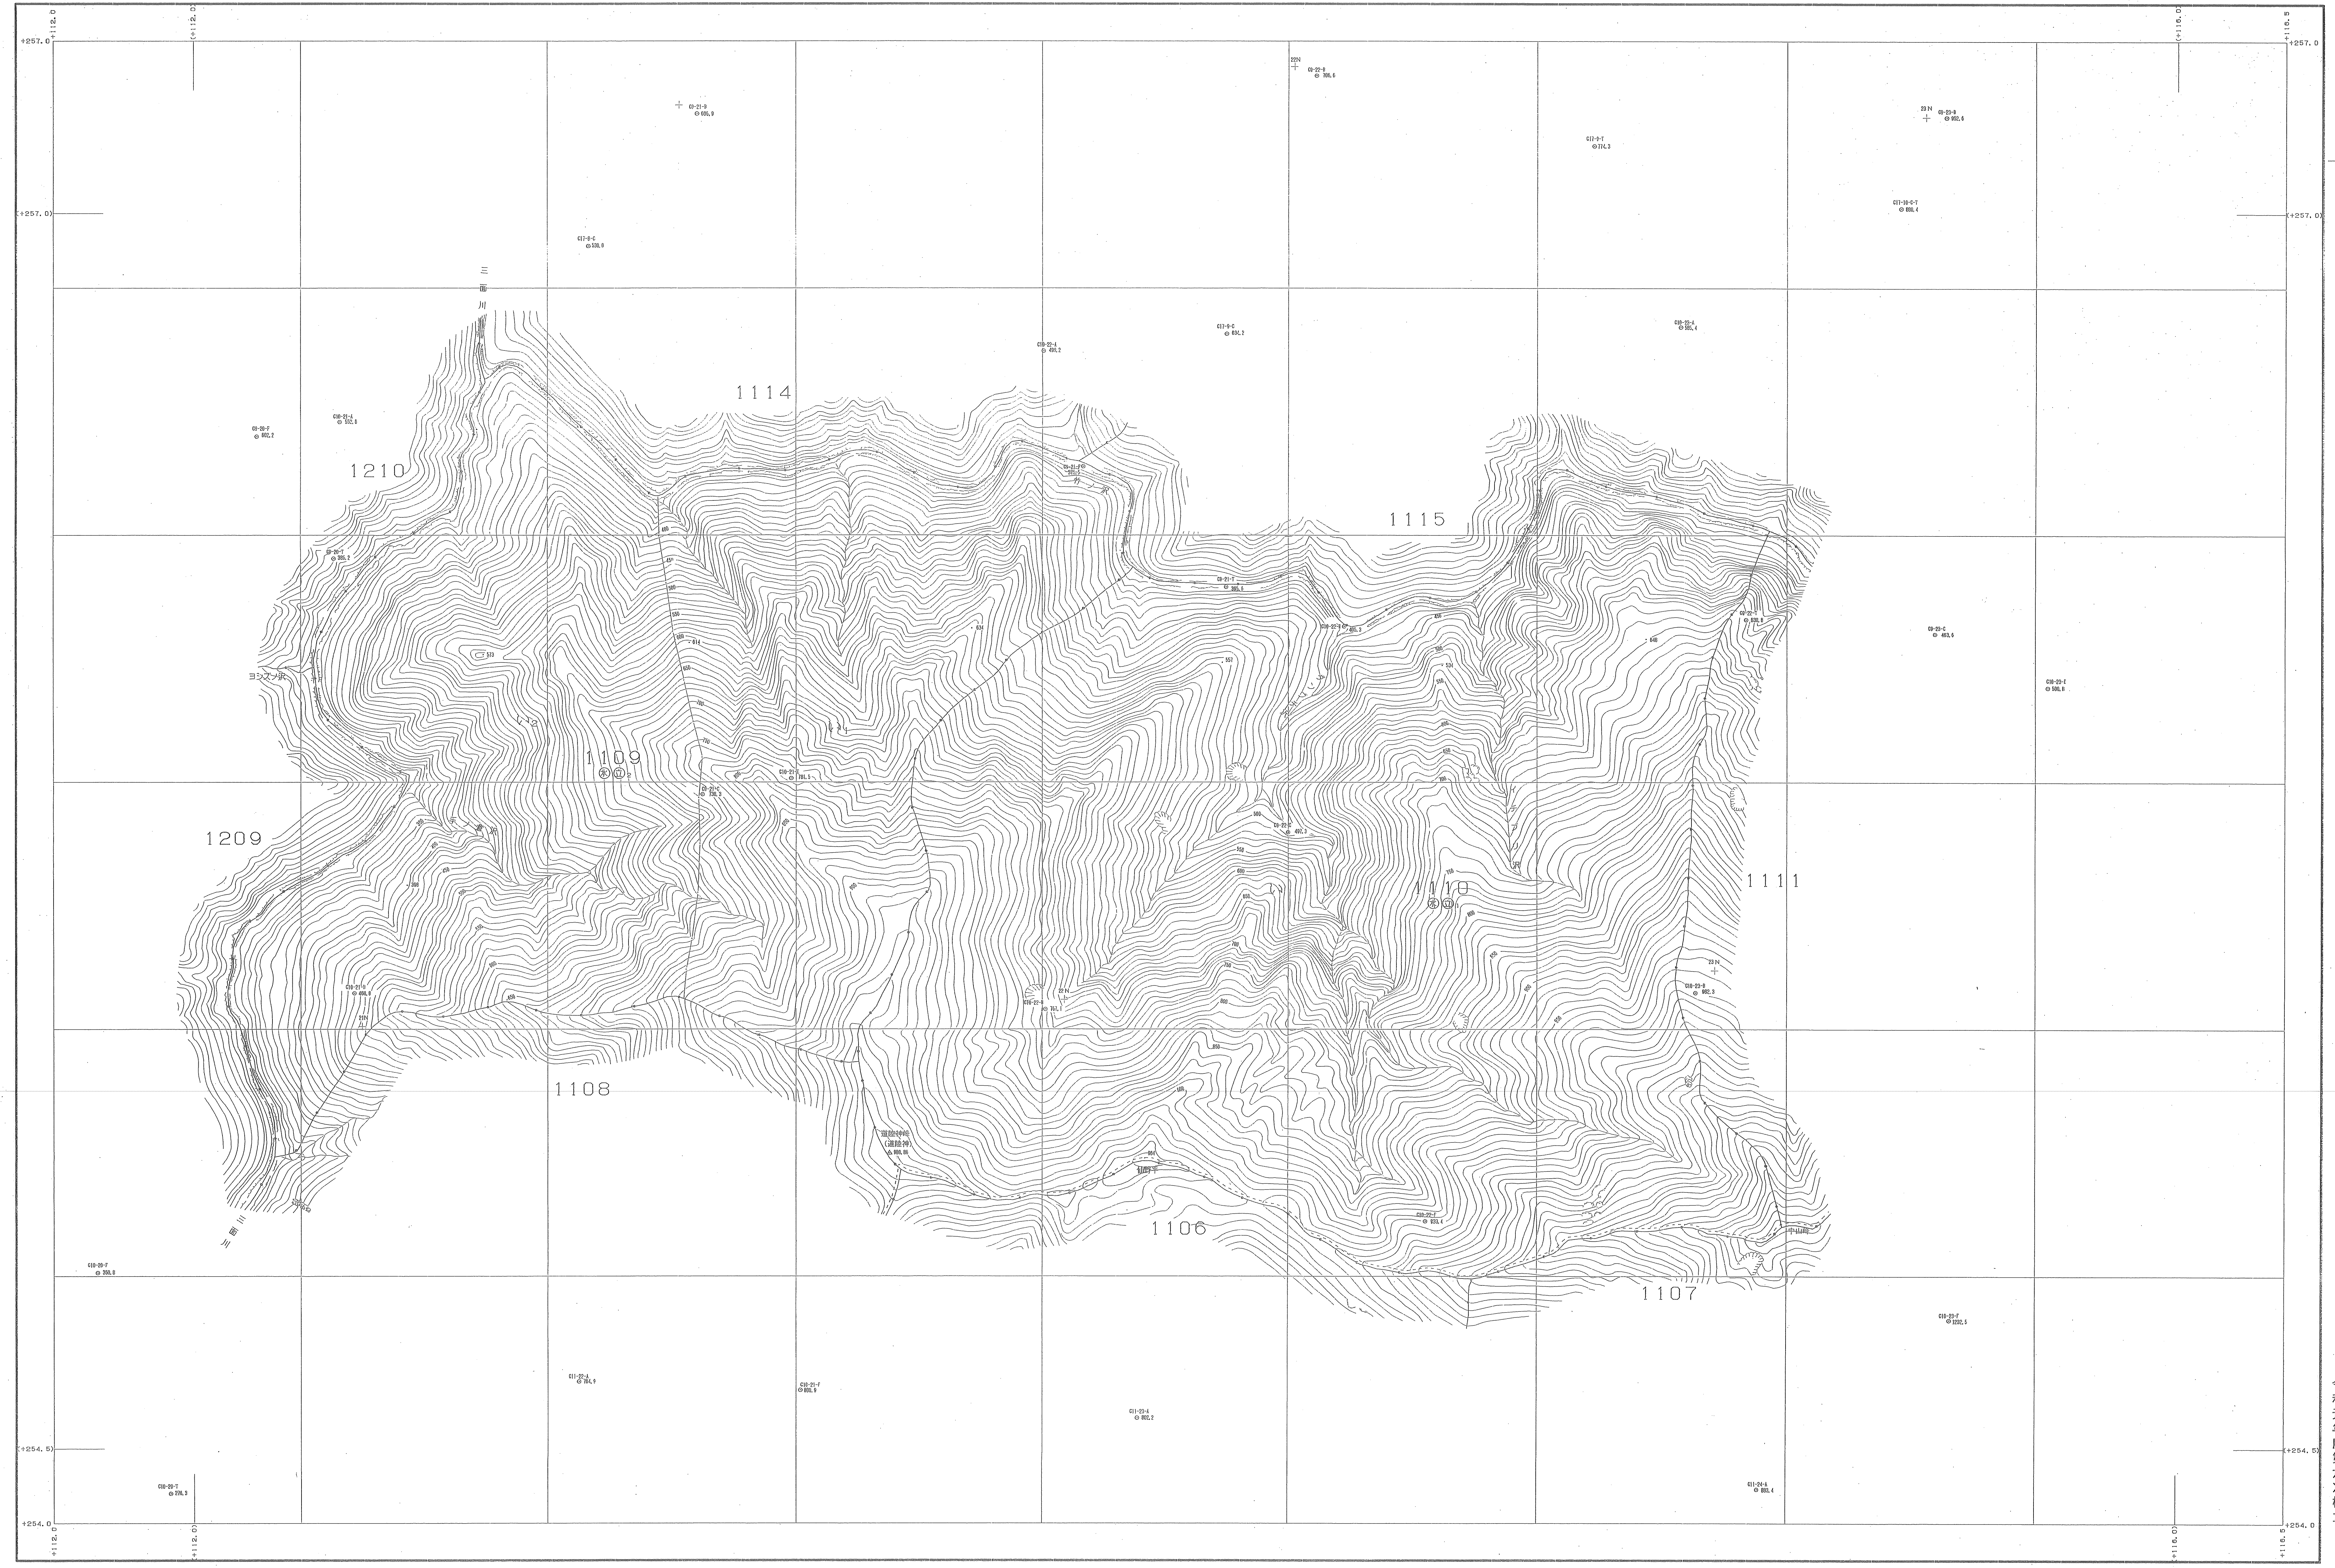

下越森林計画区

森林計画図・基本図

世界測地系は( ) 表示  
変換ソフト名: TX7200  
変換パラメータ: 北緯: 34° 14' 2.11

関東森林管理局 下越森林管理署 村上支署 鹿鹿担当区

令和元年  
度第六次  
樹立