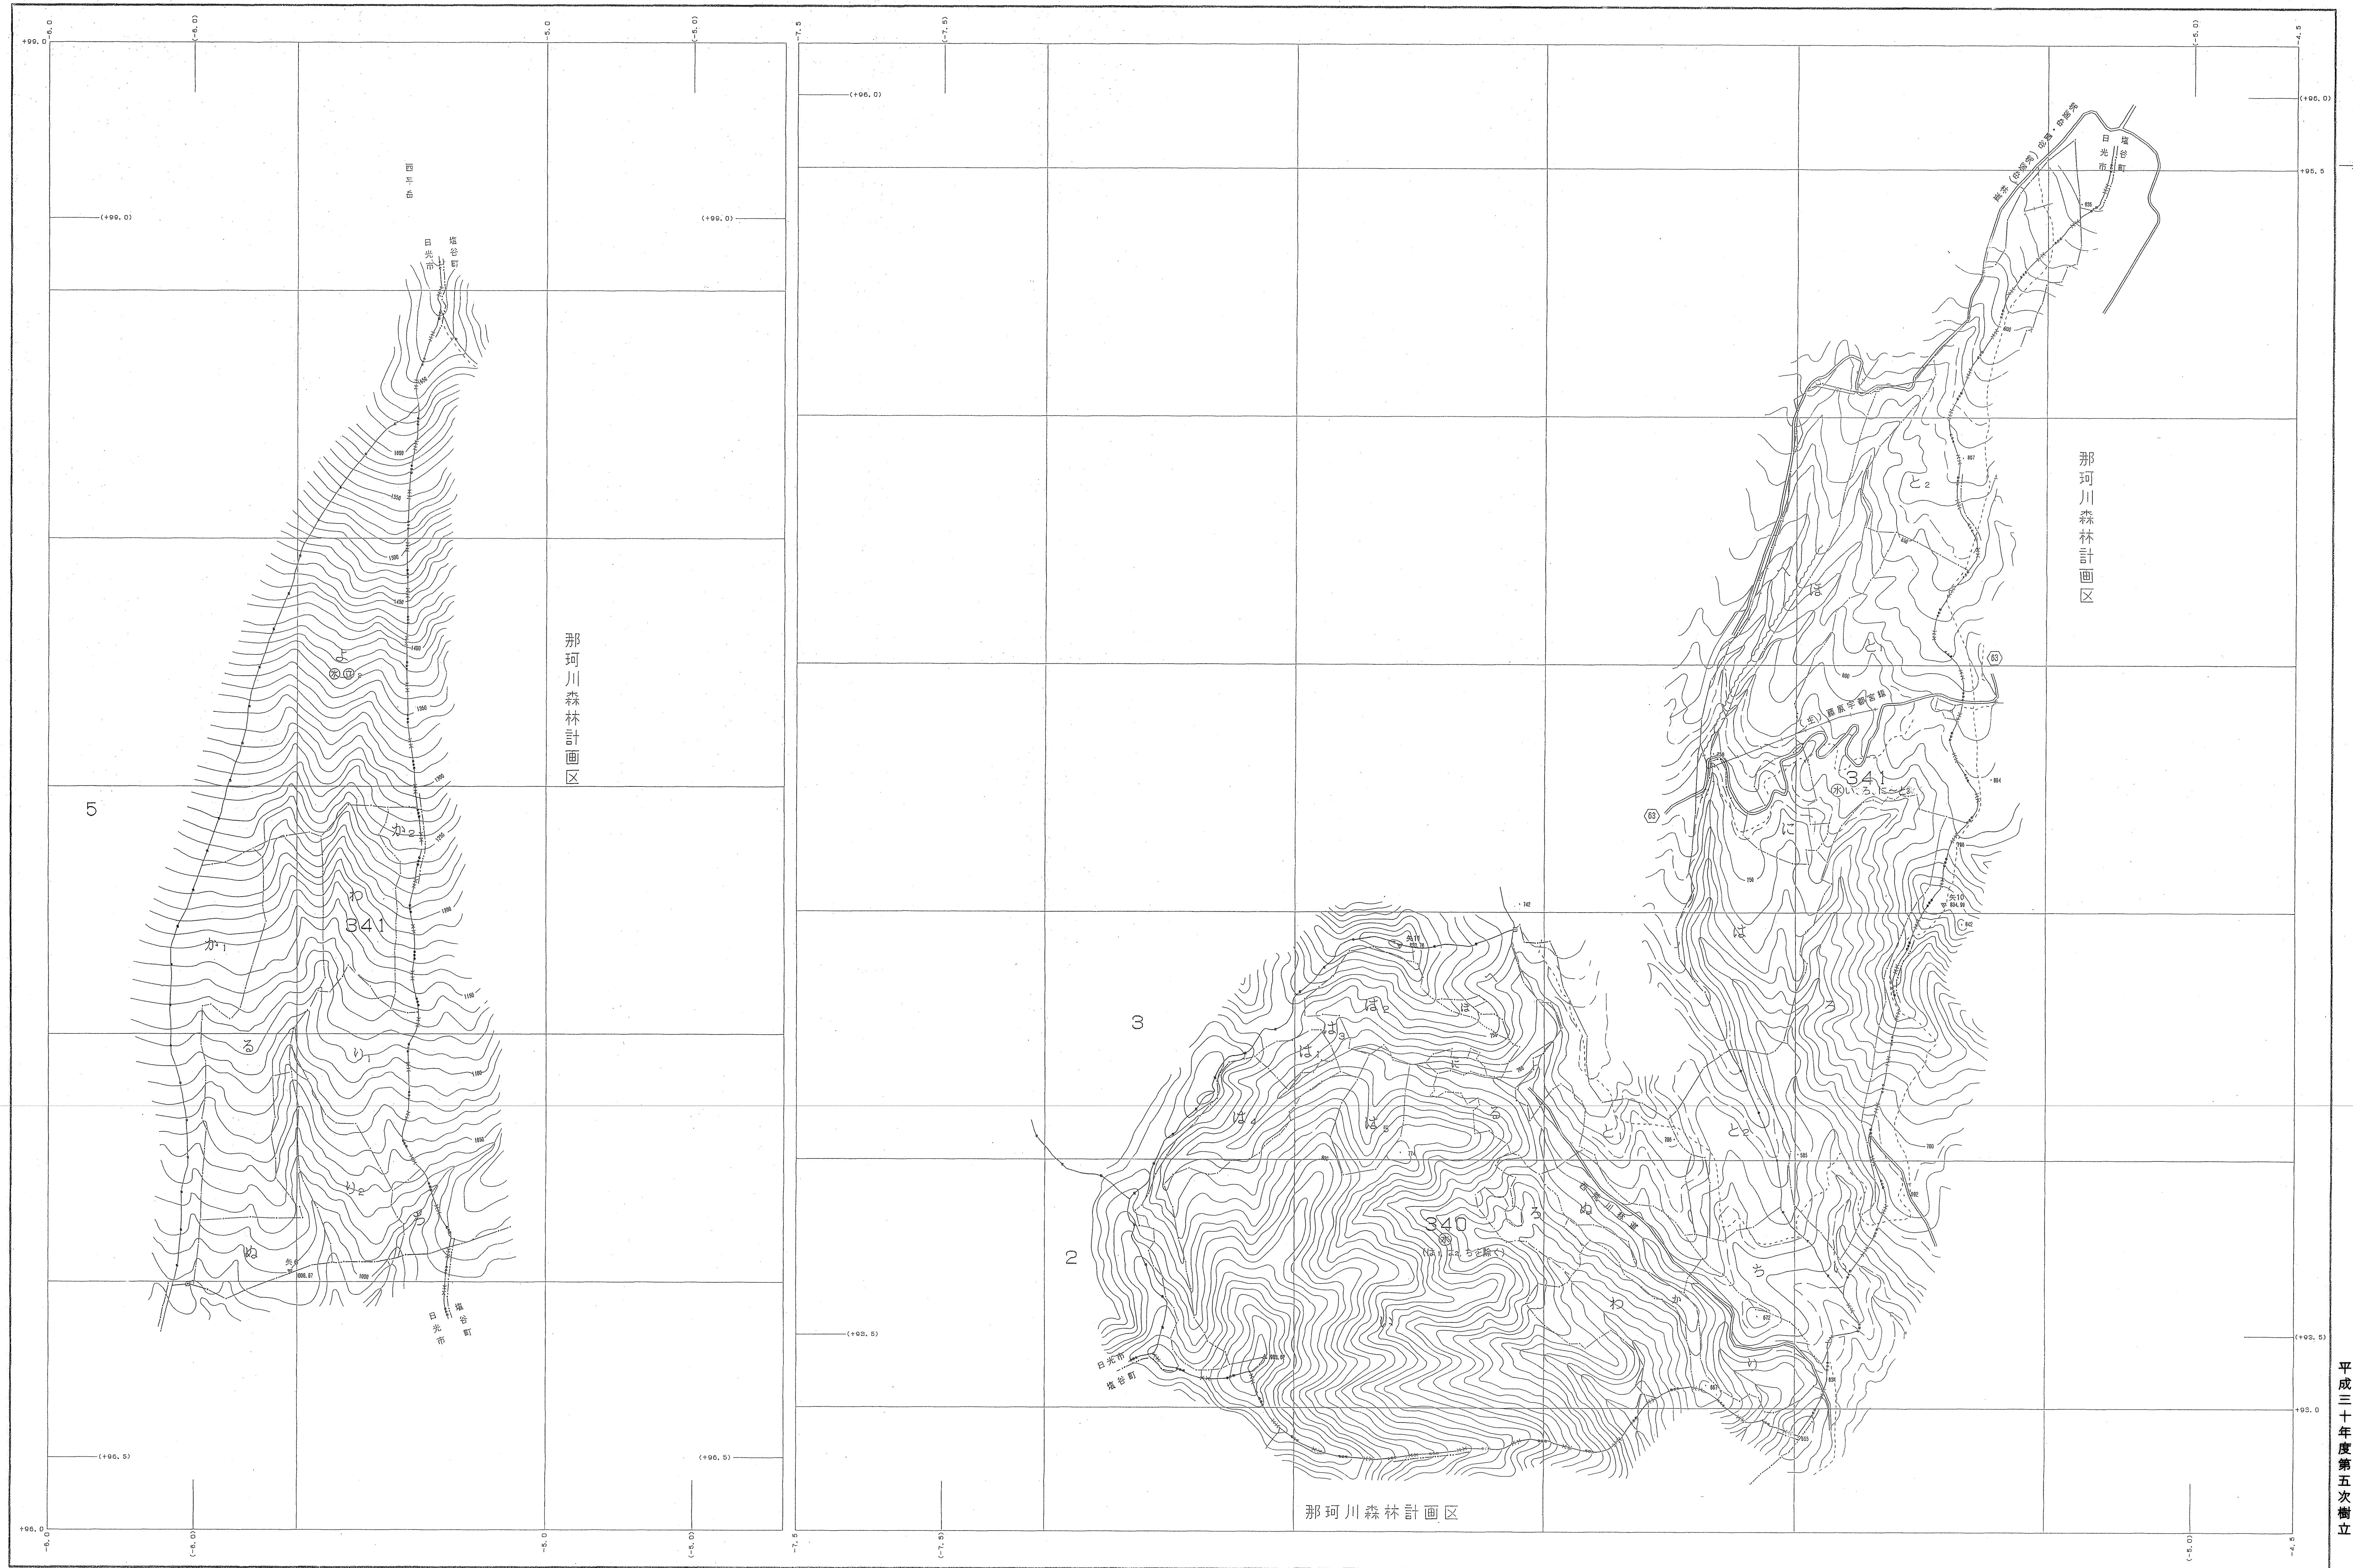

鬼怒川森林計画区

森林計画図・基本図

公共座標 第四系

資料提供元 ( ) 国  
縮尺 1:5,000  
投影方式 横断メルカトル 緯度 36° 21.1'

1:5,000

関東森林管理局 日光森林管理署 藤原担当区

平成三十年度第五次樹立