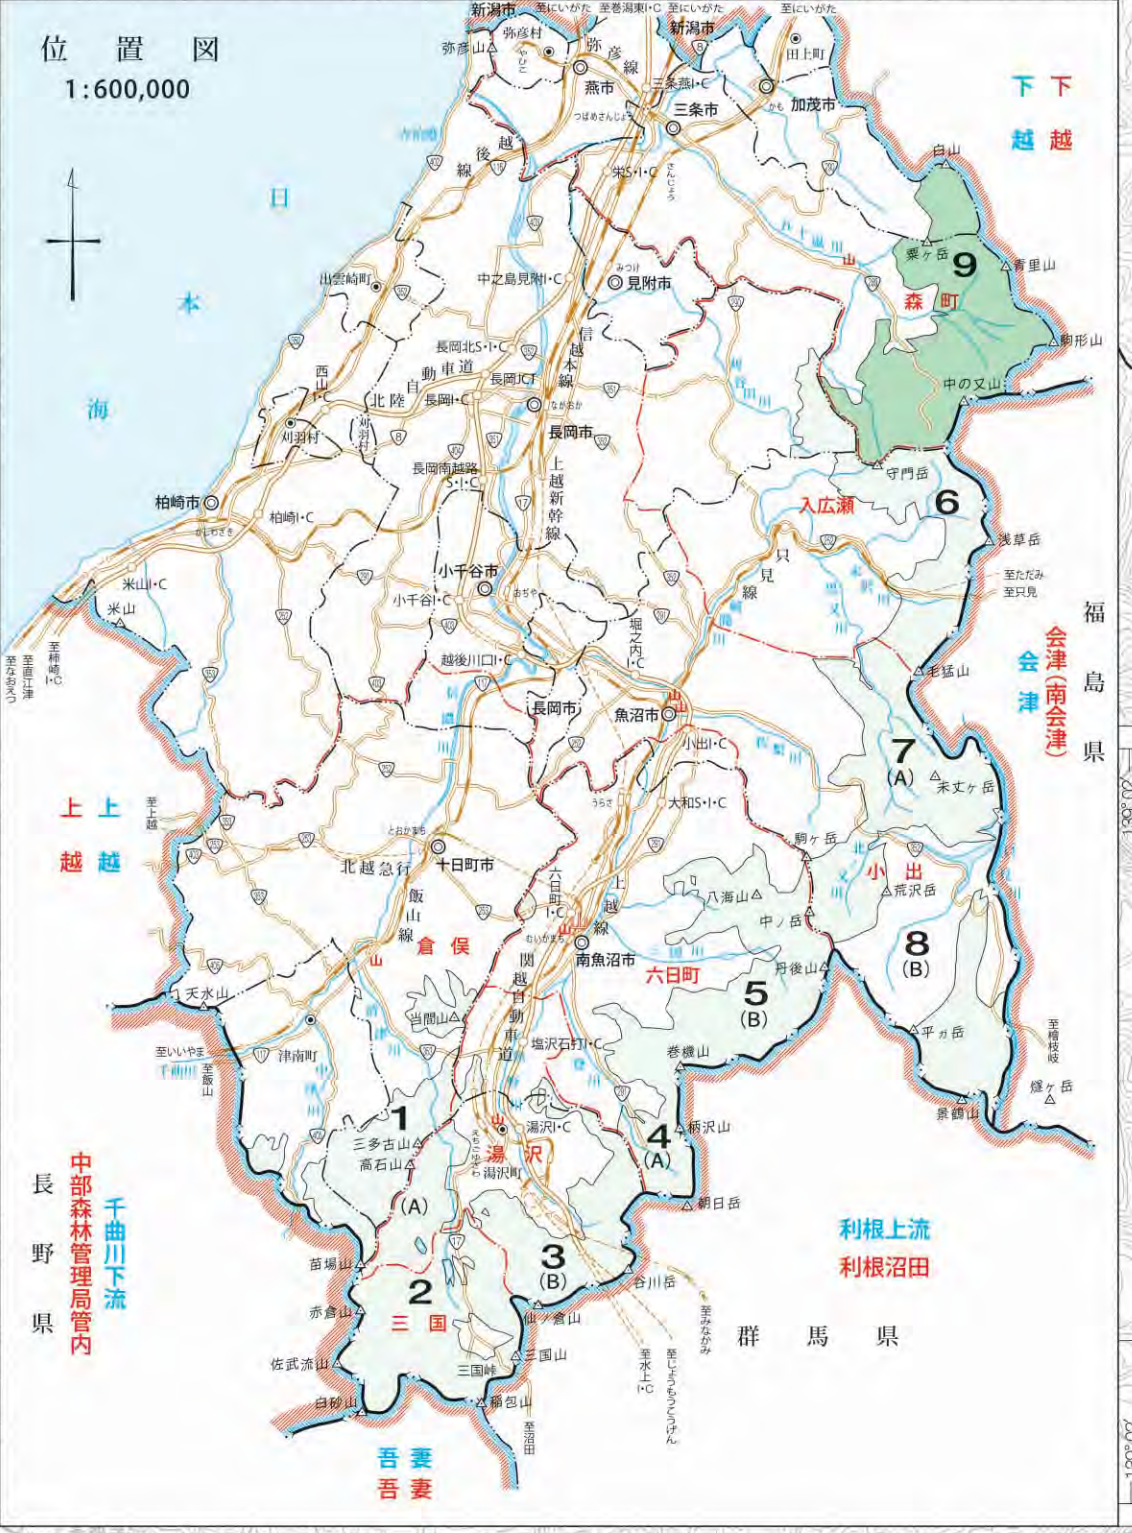

中越森林計画区

第6次国有林野施業実施計画図

令和4年度樹立
全9片の内第9片

会津森林管理署
津森林計画区

中越森林管理署
森町事務所(森町) ☎025-772-2143
☎0256-47-2334
図面番号 担当 面積(10.3)

9-1	倉谷	9,713.99
9-2	三國	12,162.34
9-3	湯沢	13,731.29
9-4	六日町	18,709.38
9-6	入込瀬	11,323.28
9-7	小出	21,783.52
9-8	森町	16,739.15
9-9	計画区計	104,162.95