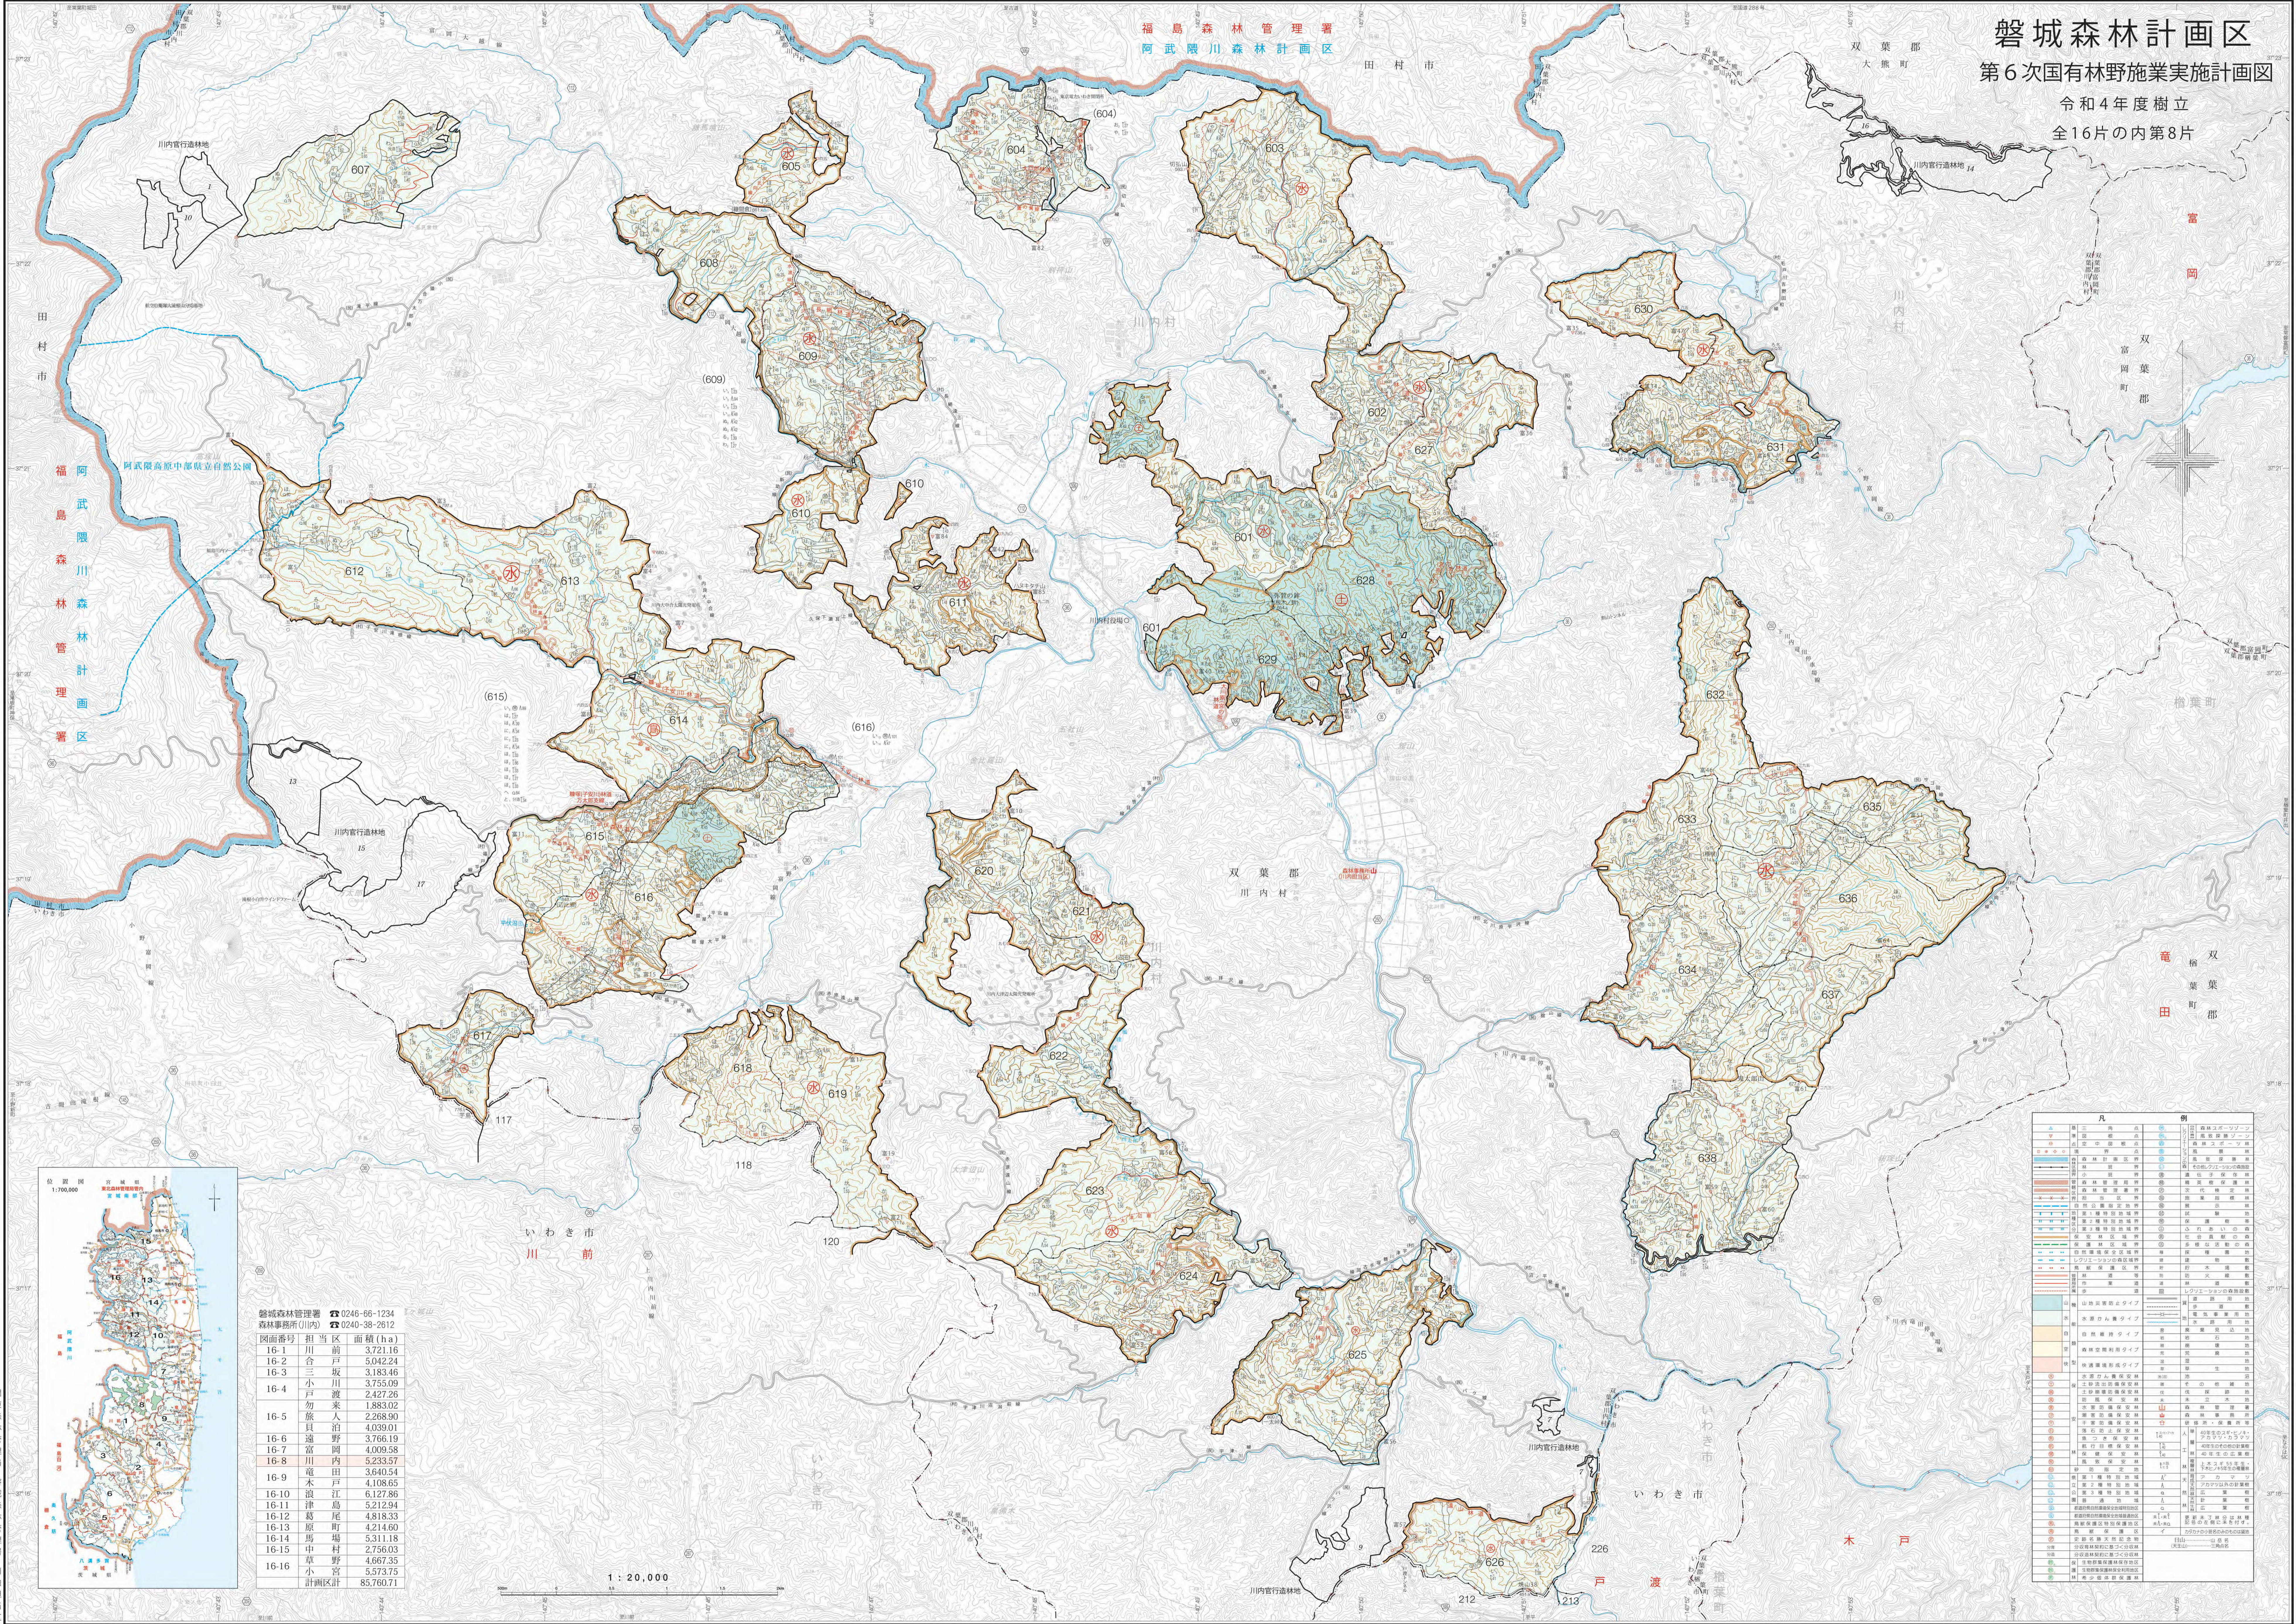

# 磐城森林計画区

## 第6次国有林野施業実施計画図

令和4年度樹立

全16片の内第8片

福島森林管理署  
阿武隈川森林計画区

磐城森林管理署 ☎ 0246-66-1234  
森林事務所(川内) ☎ 0240-38-2612

図面番号	担当区	面積 (ha)
16-1	川前	3,721.16
16-2	合戸	5,042.24
16-3	三坂	3,183.46
16-4	小川	3,755.09
16-5	戸渡	2,427.26
16-6	勿来	1,883.02
16-5	旅人	2,268.90
16-6	貝泊	4,039.01
16-6	遠野	3,766.19
16-7	富岡	4,009.58
16-8	川内	5,233.57
16-9	盛田	3,640.54
16-9	木戸	4,108.65
16-10	浪江	6,127.86
16-11	津島	5,212.94
16-12	葛尾	4,818.33
16-13	原町	4,214.60
16-14	塚場	5,311.18
16-15	中村	2,756.03
16-16	草野	4,667.35
16-16	小宮	5,573.75
計画区計		85,760.71