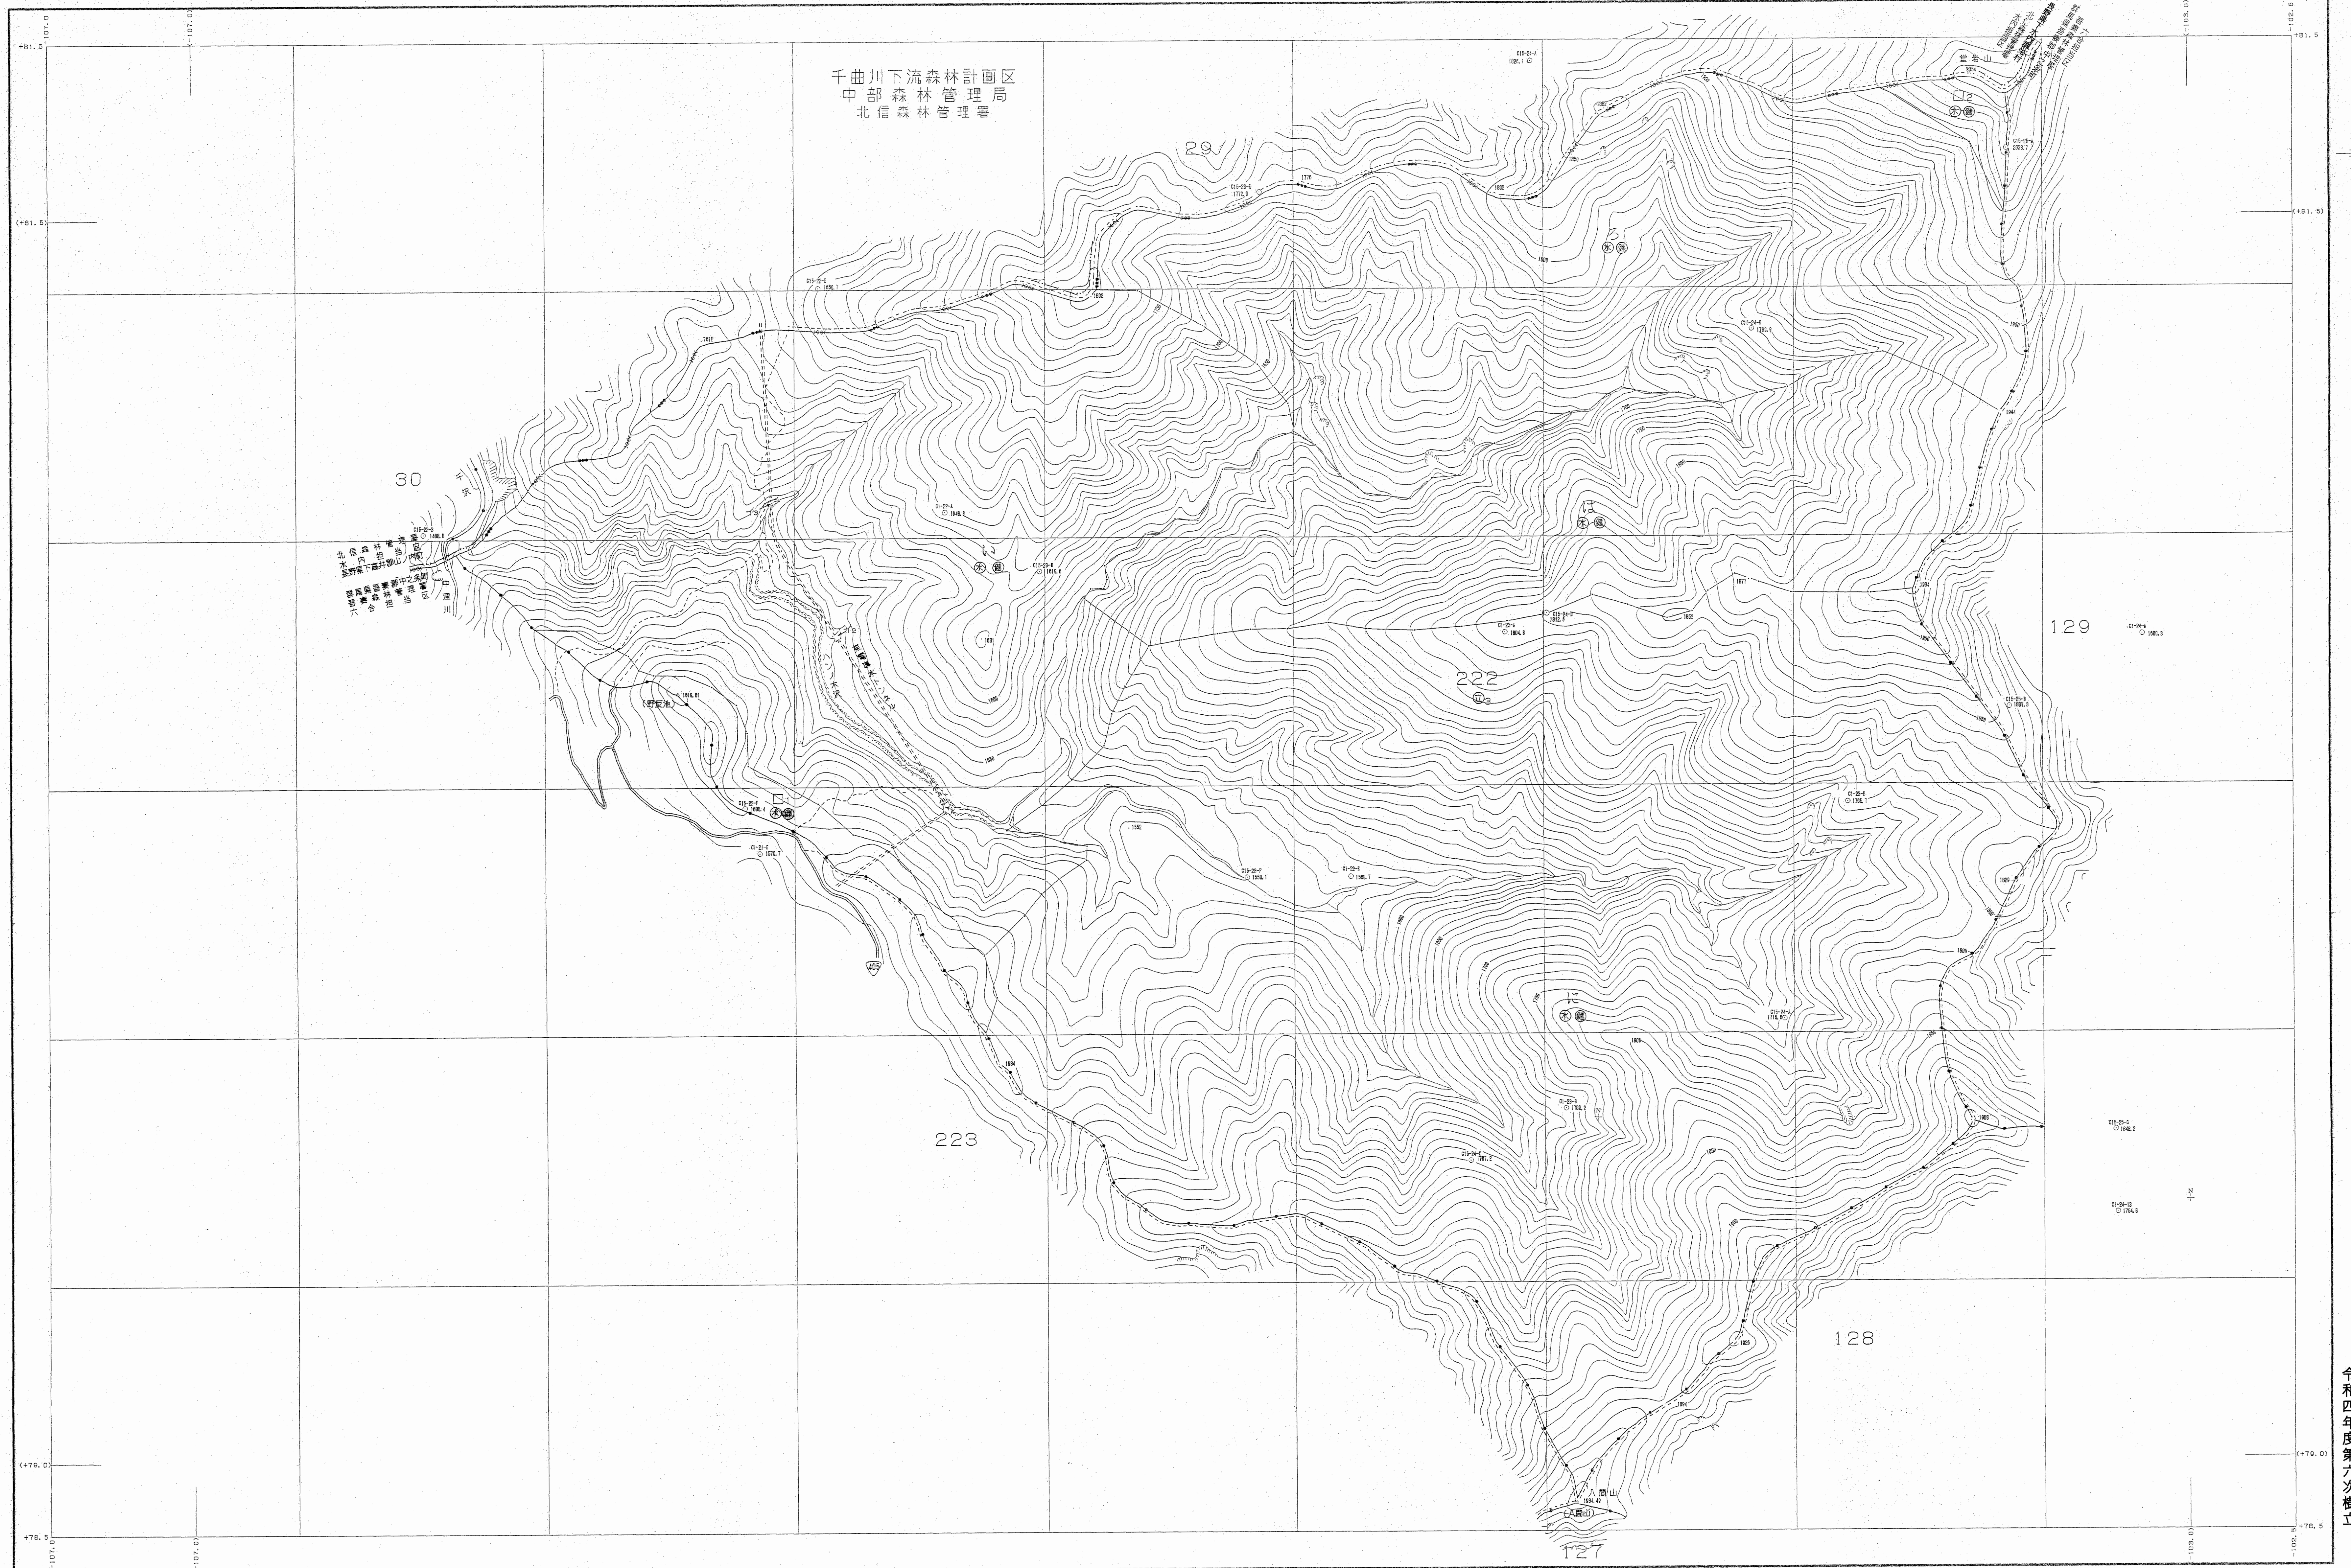

# 森林計画図・基本図

世界測地系は( )を  
 実測ソフトを 317240  
 実測データ 図解 Ver. 2.1.1

関東森林管理局 吾妻森林管理部 六合班地区

令和四年度第六次樹立