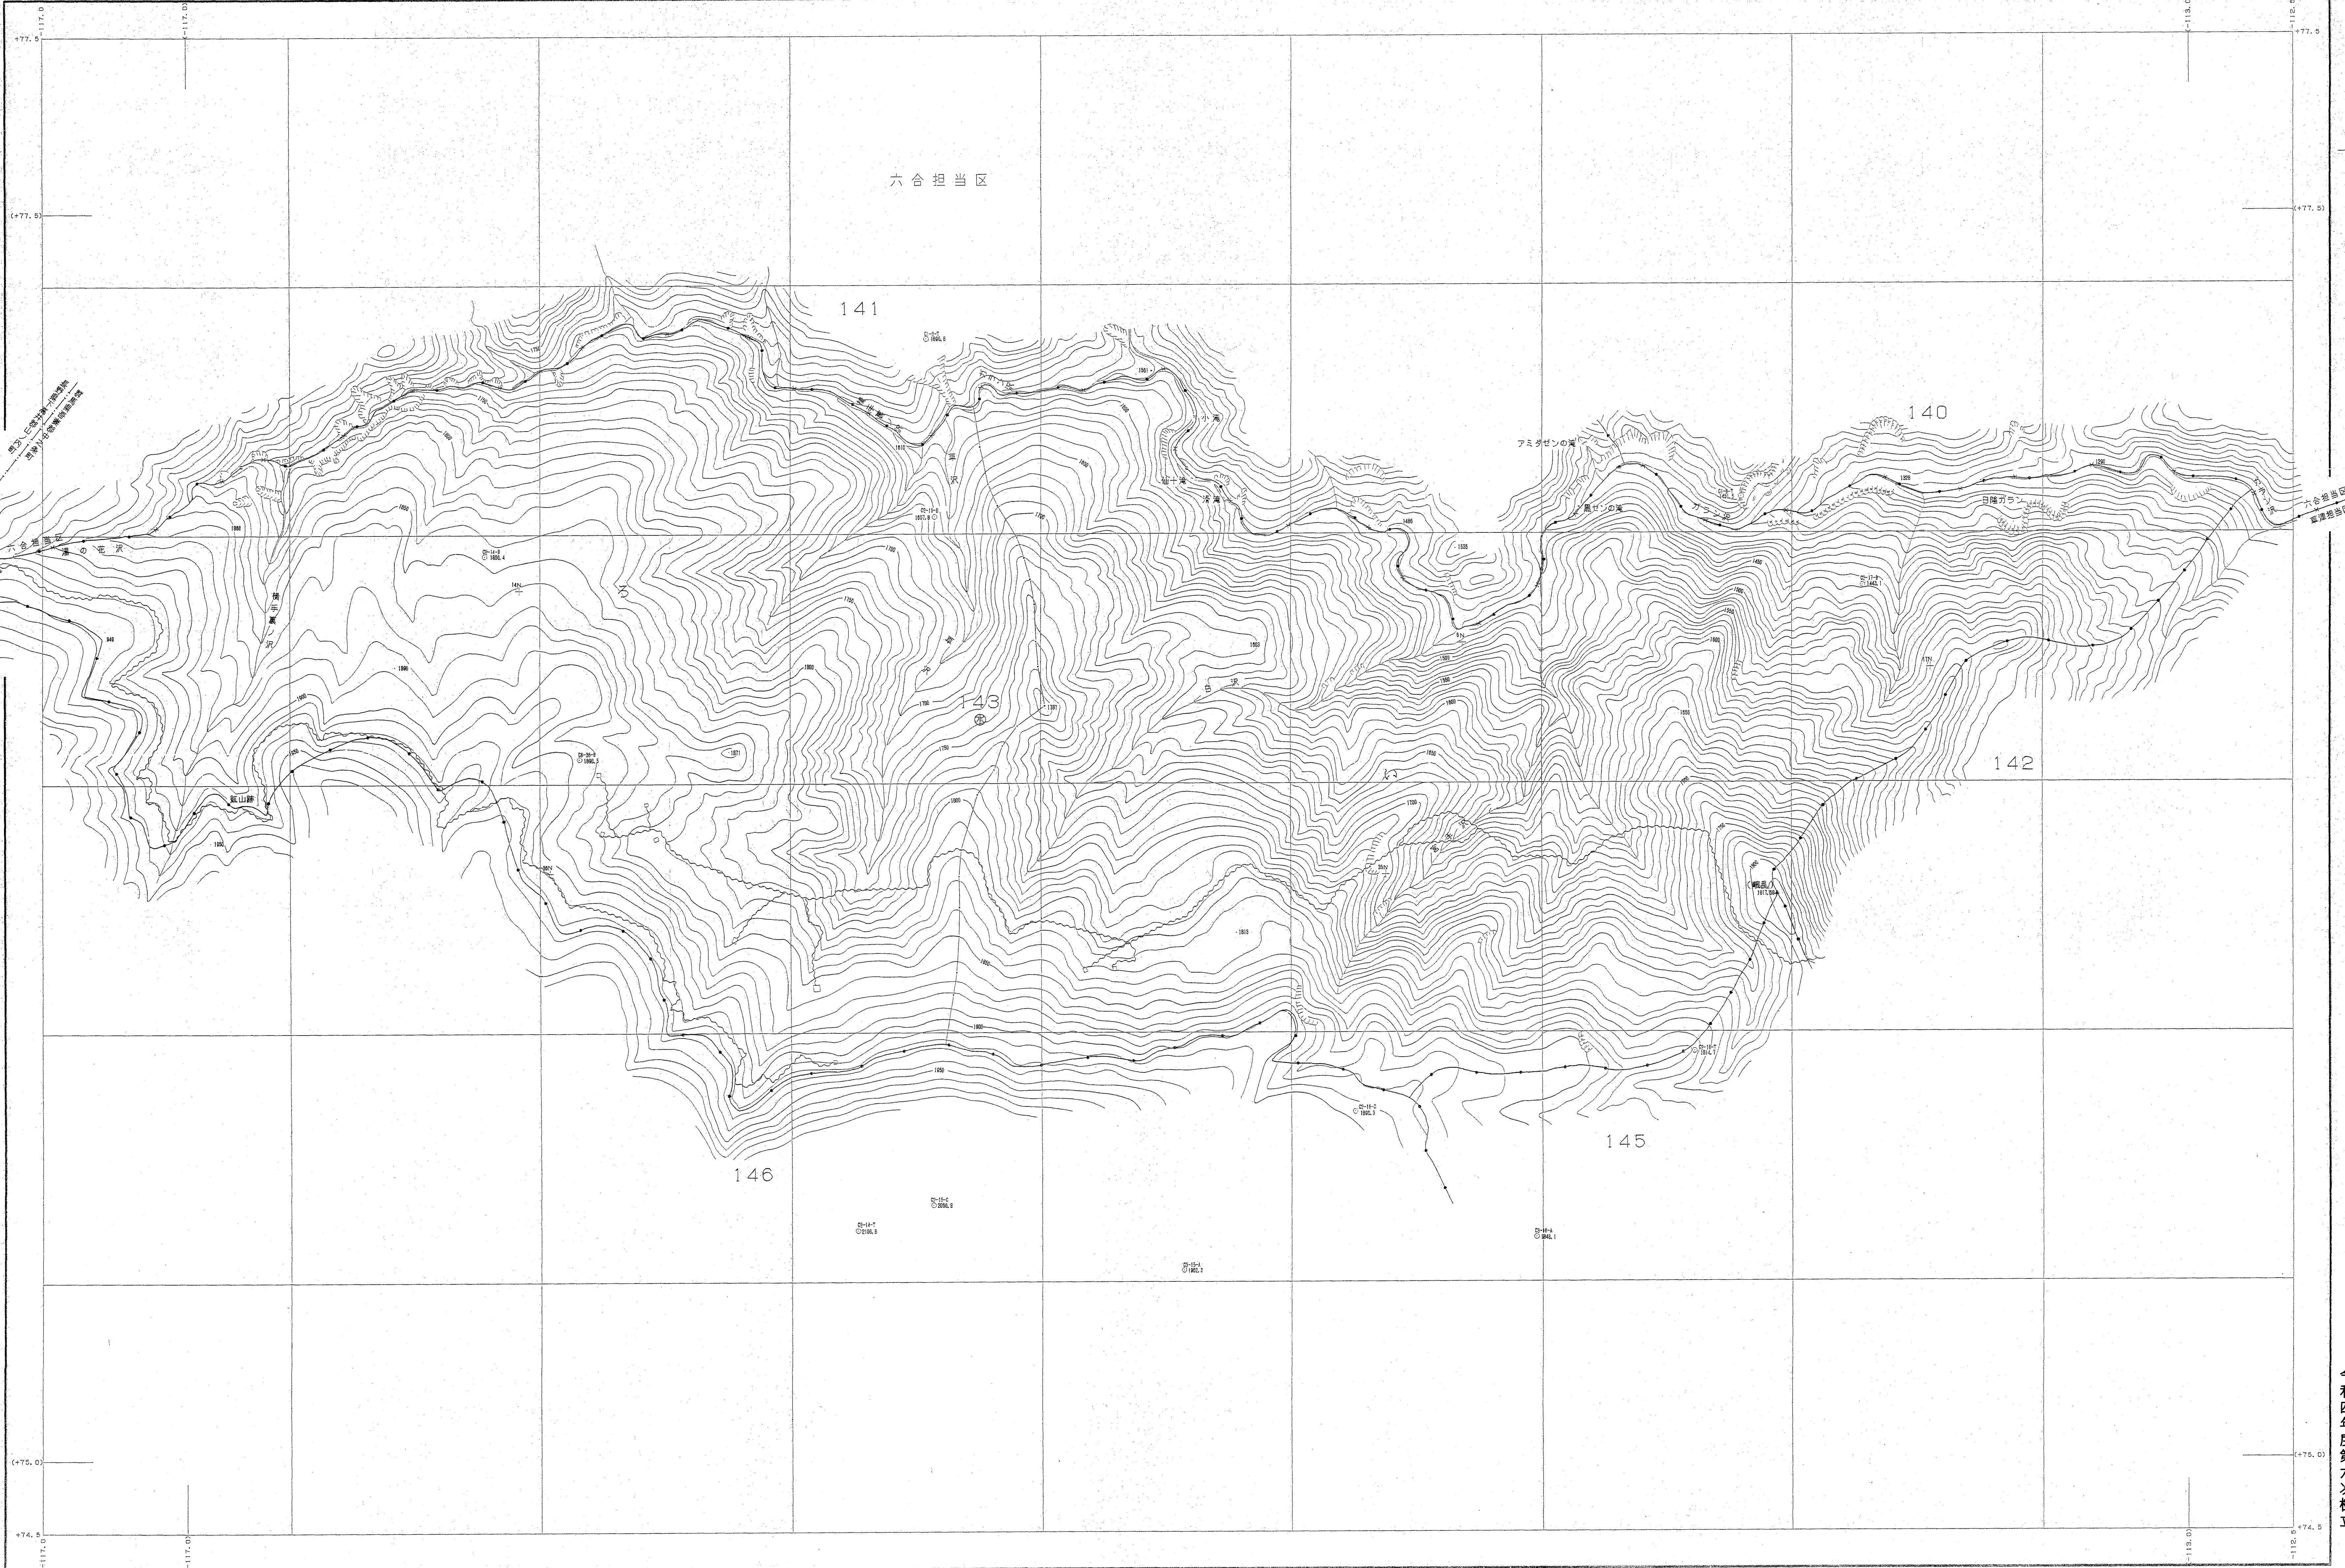

森林計画図。基本図

住居跡地画は()線R
変換ソフト名 TTY2JSD
変換パラメータ 関東, par Ver. 2.1.1

1:5,000
0 100 200 300 400 500 600 700 800 900 1000

関東森林管理局 吾妻森林管理署 高瀬担当区

令和四年度第六次樹立