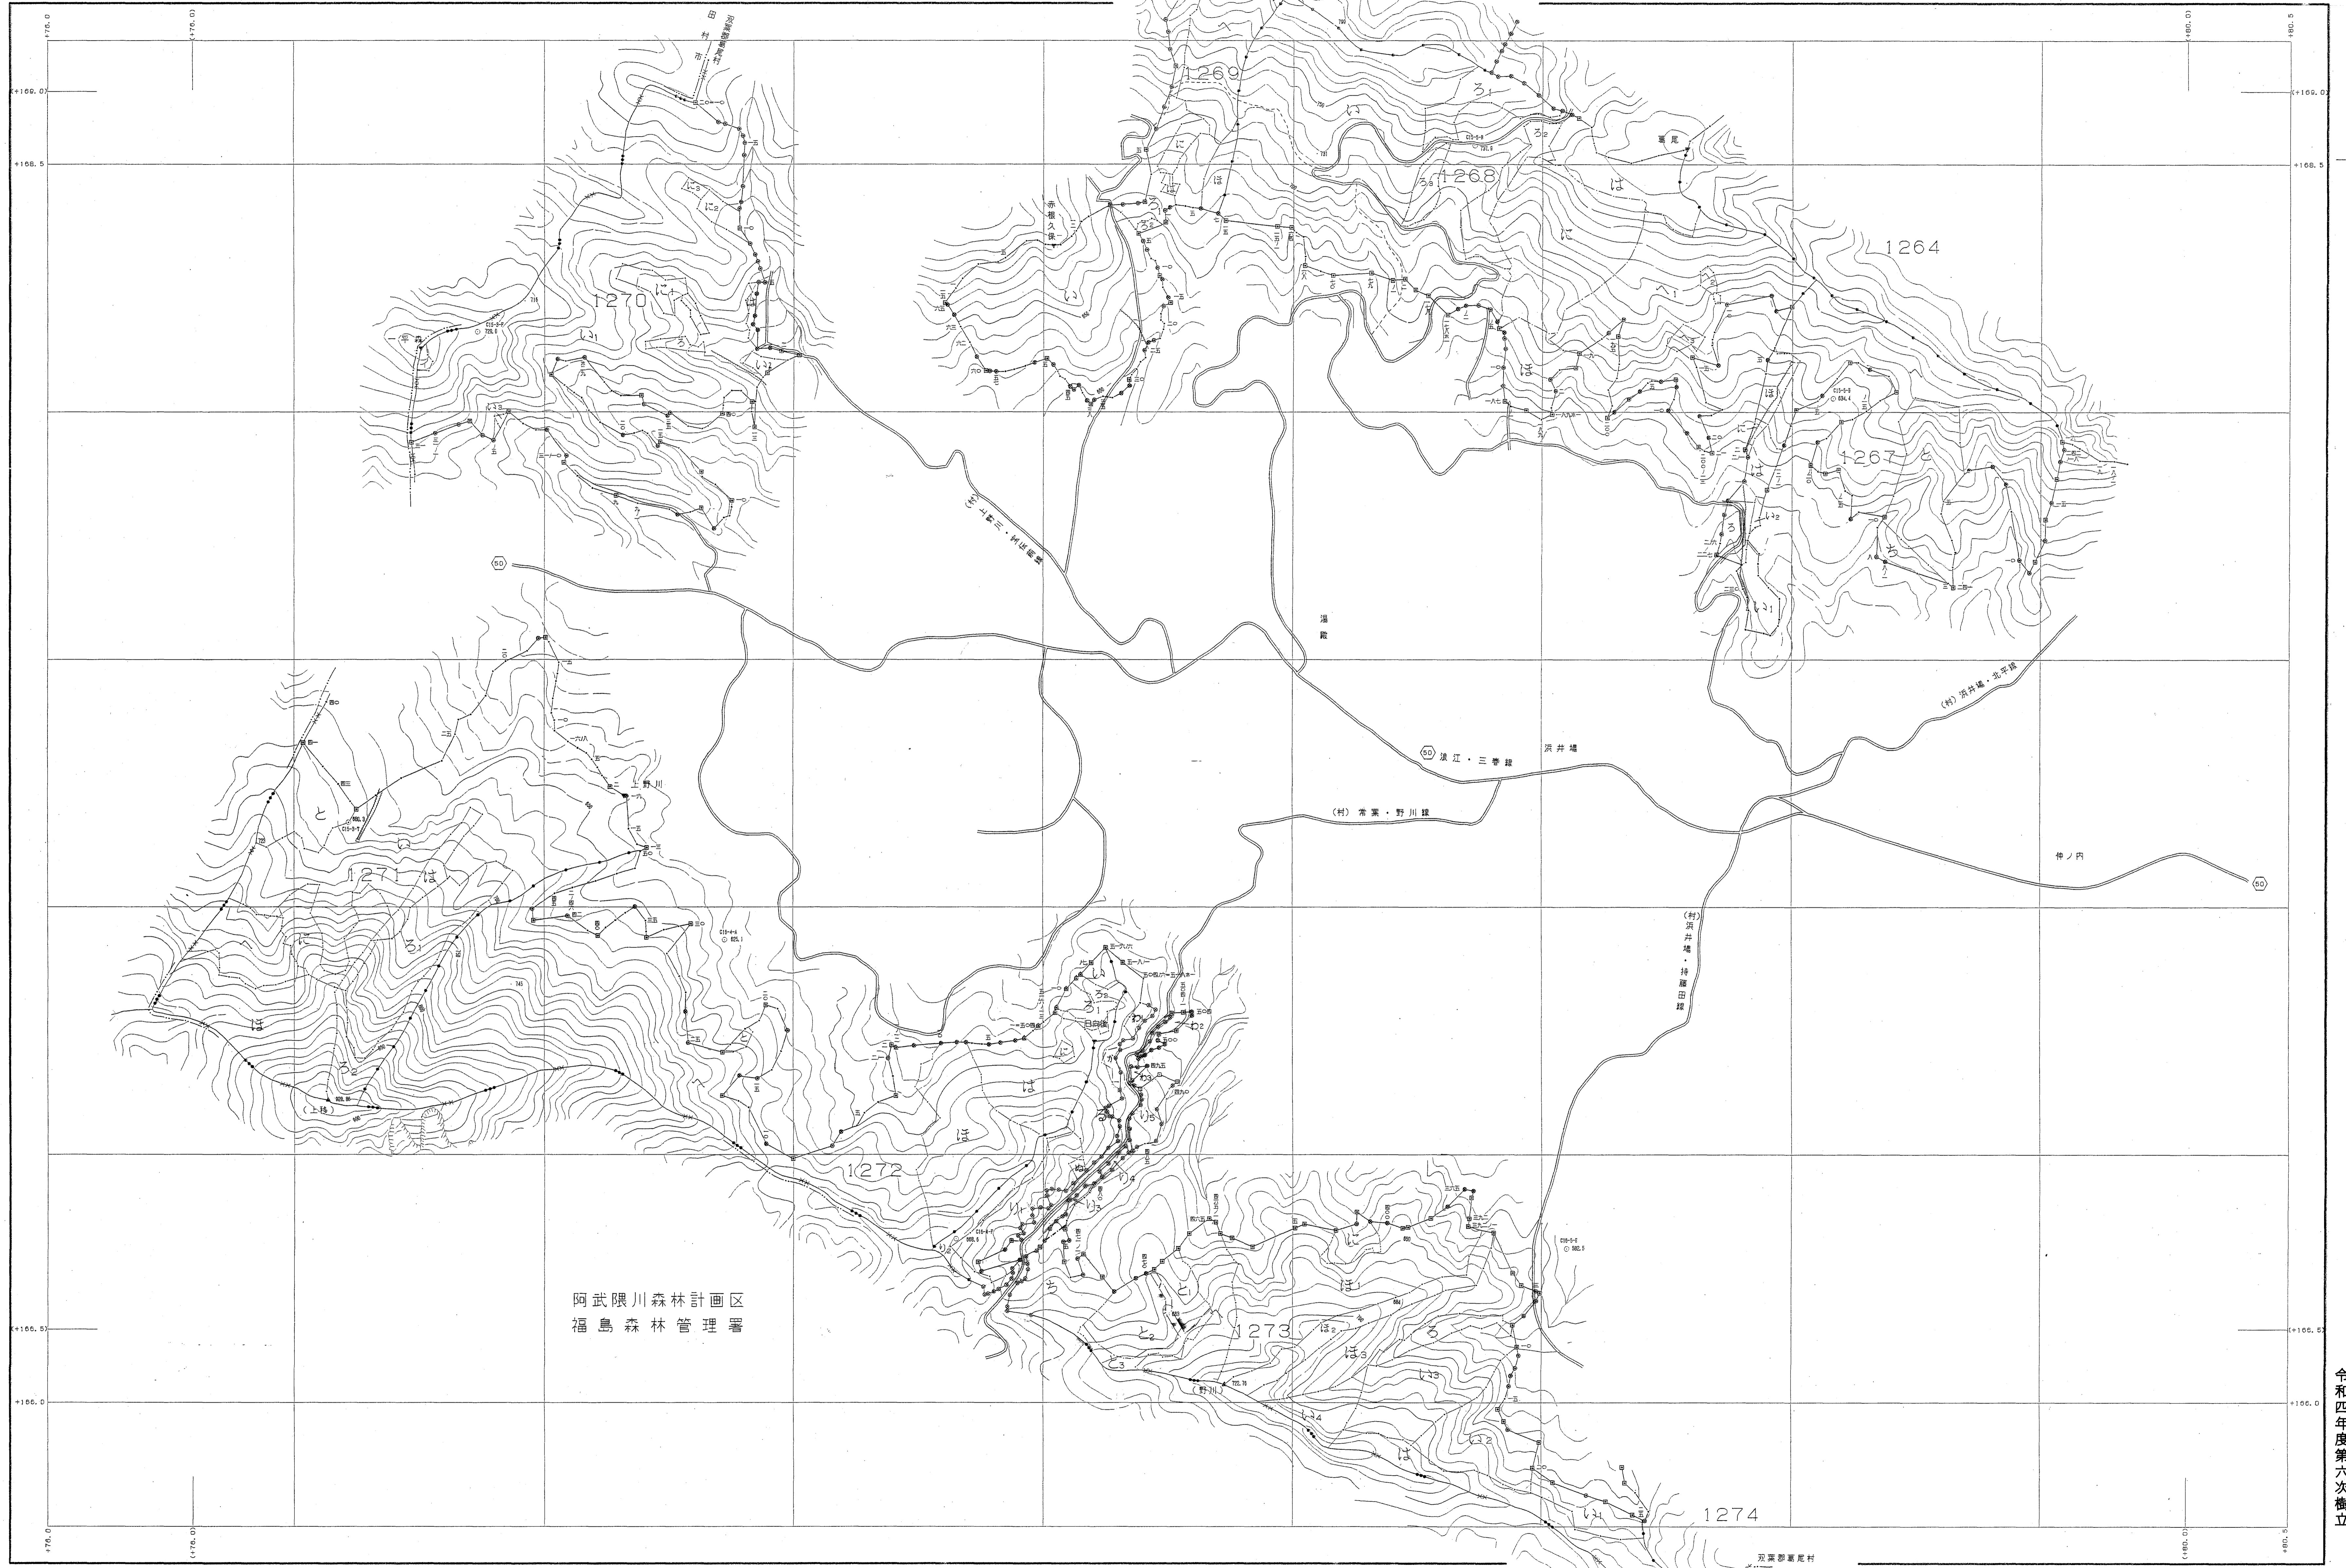

森林計画図・基本図

世界測地系は()番
 変換ソフト名 T17240
 変換パラメータ 東北.par Ver.2.1.1

1:5,000