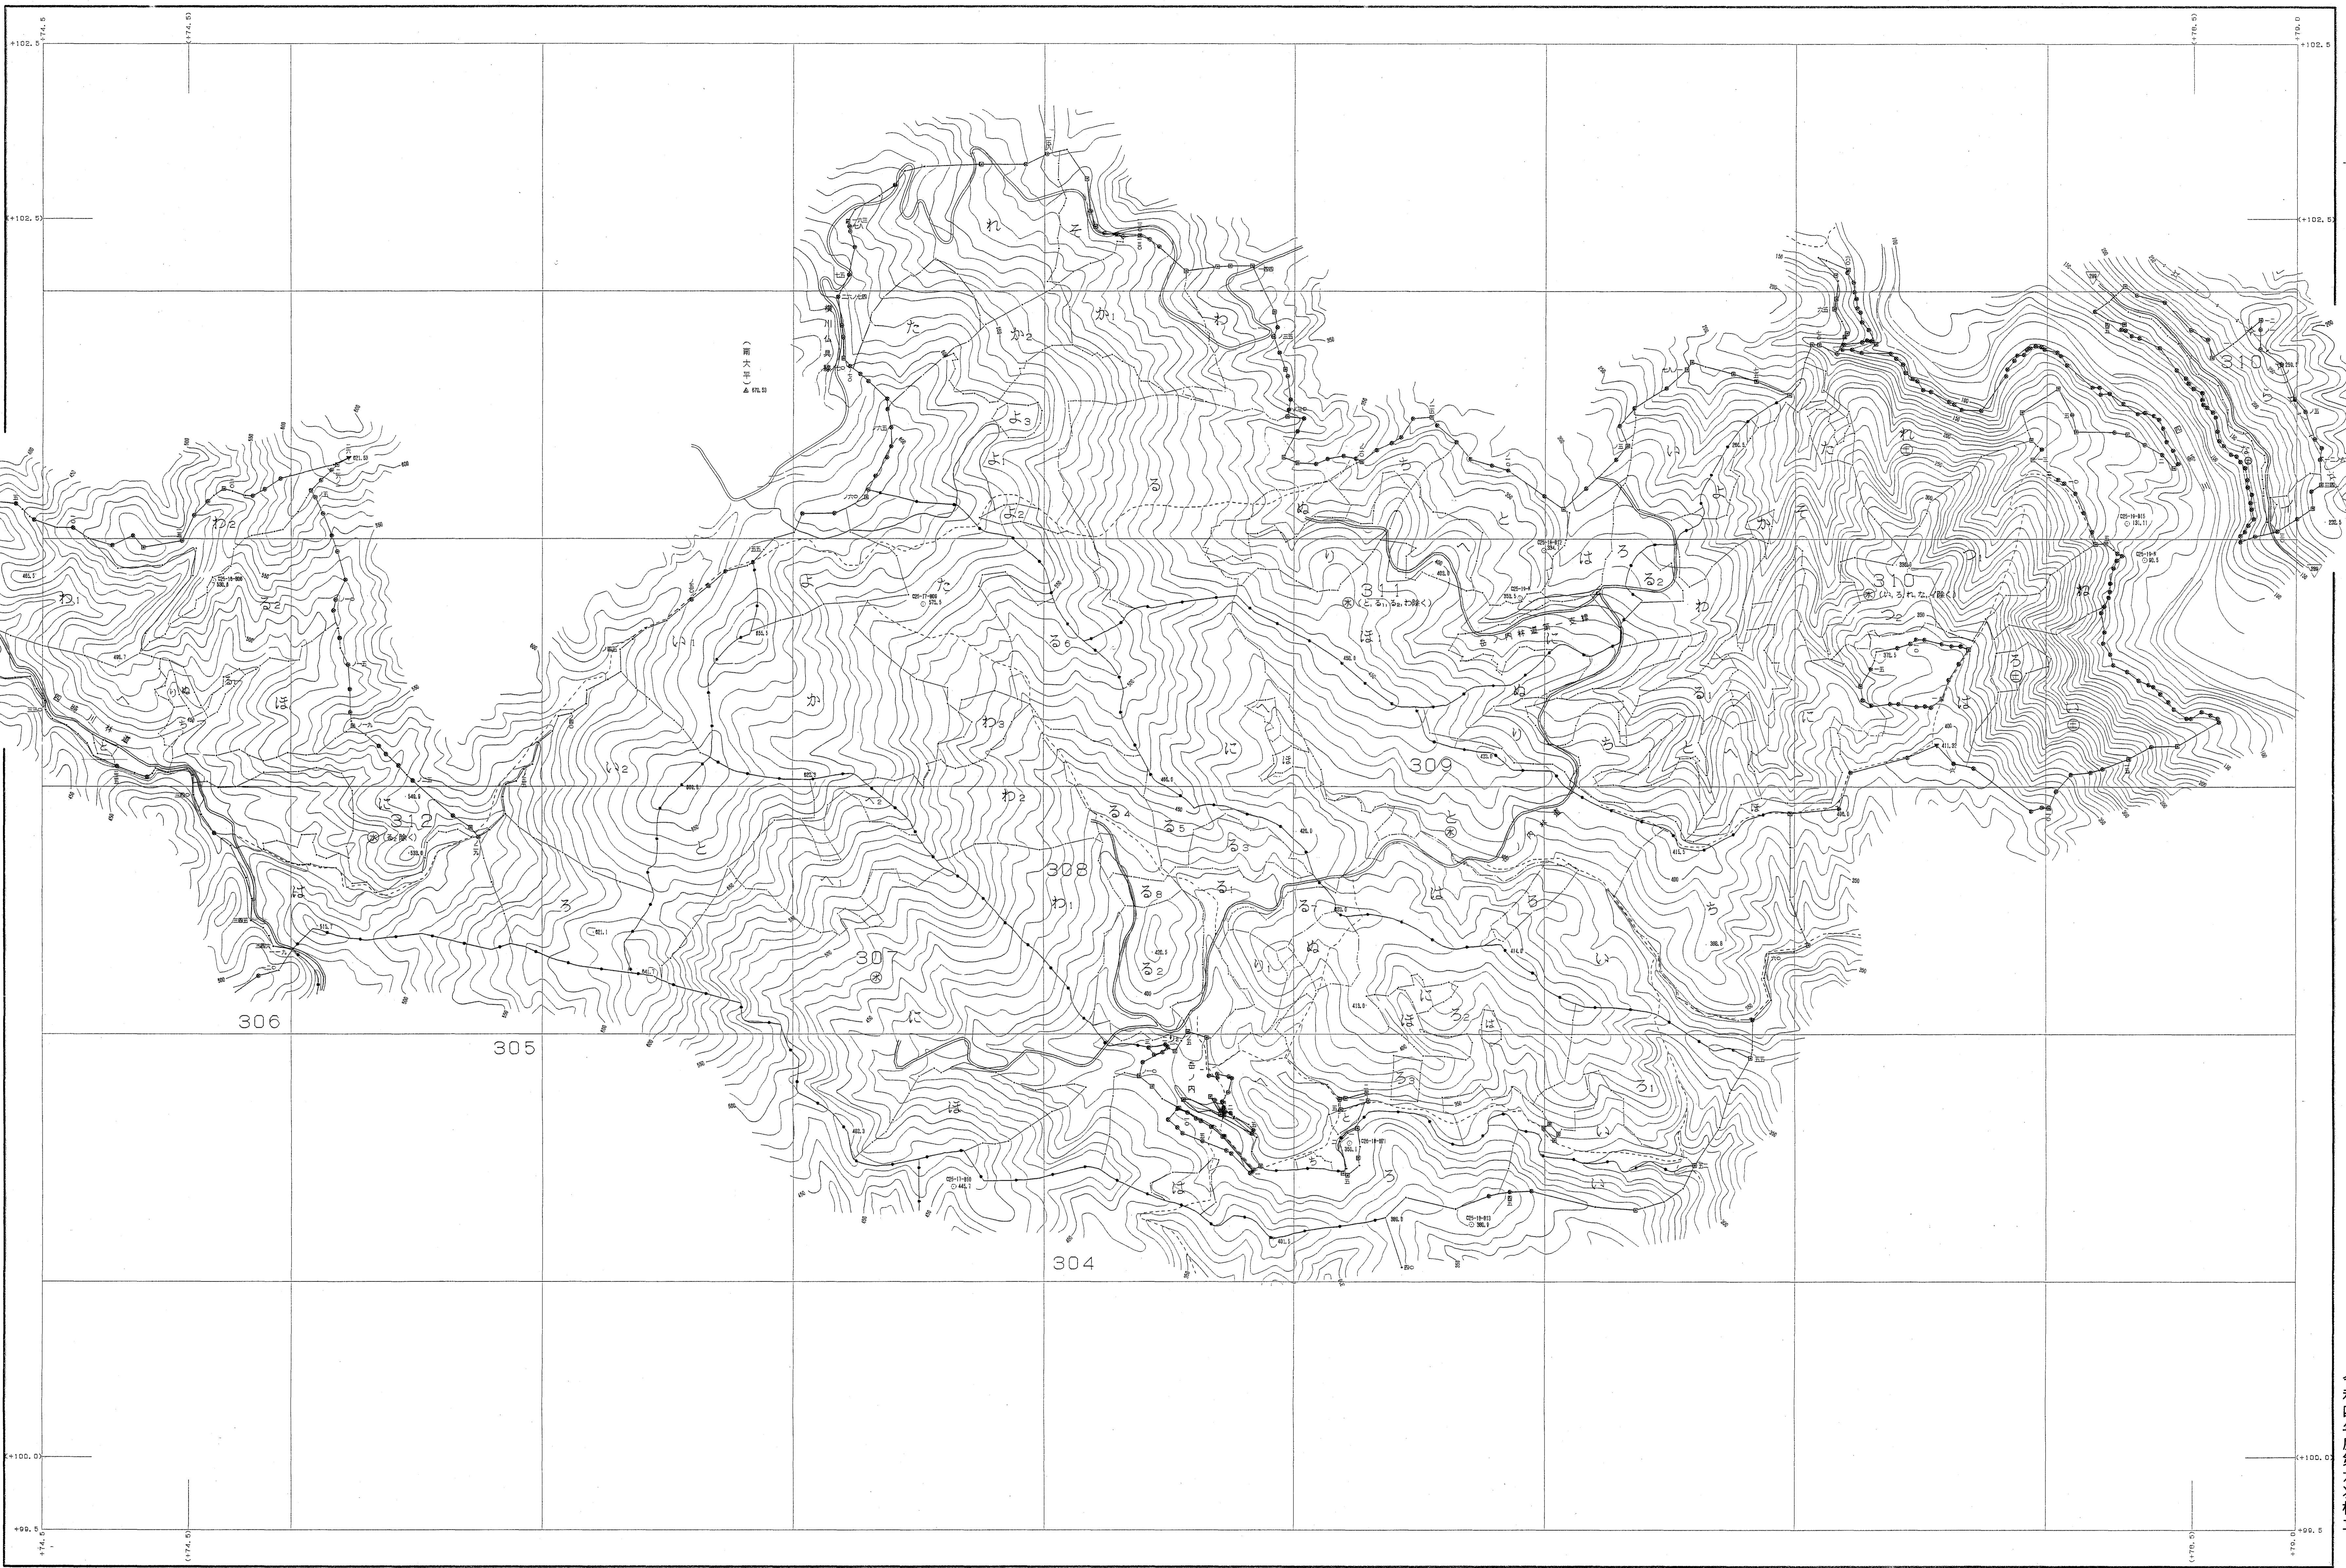

磐城森林計画区

森林計画図・基本図

公共座標 第Ⅸ系

世界測地系は( )書き  
 図換ソフト名 TR2405  
 図換プログラマー 東北 野村 隆一 Ver.2.1.1

1:5,000

関東森林管理局 磐城森林管理署 勿来担当区

令和四年度第六次樹立