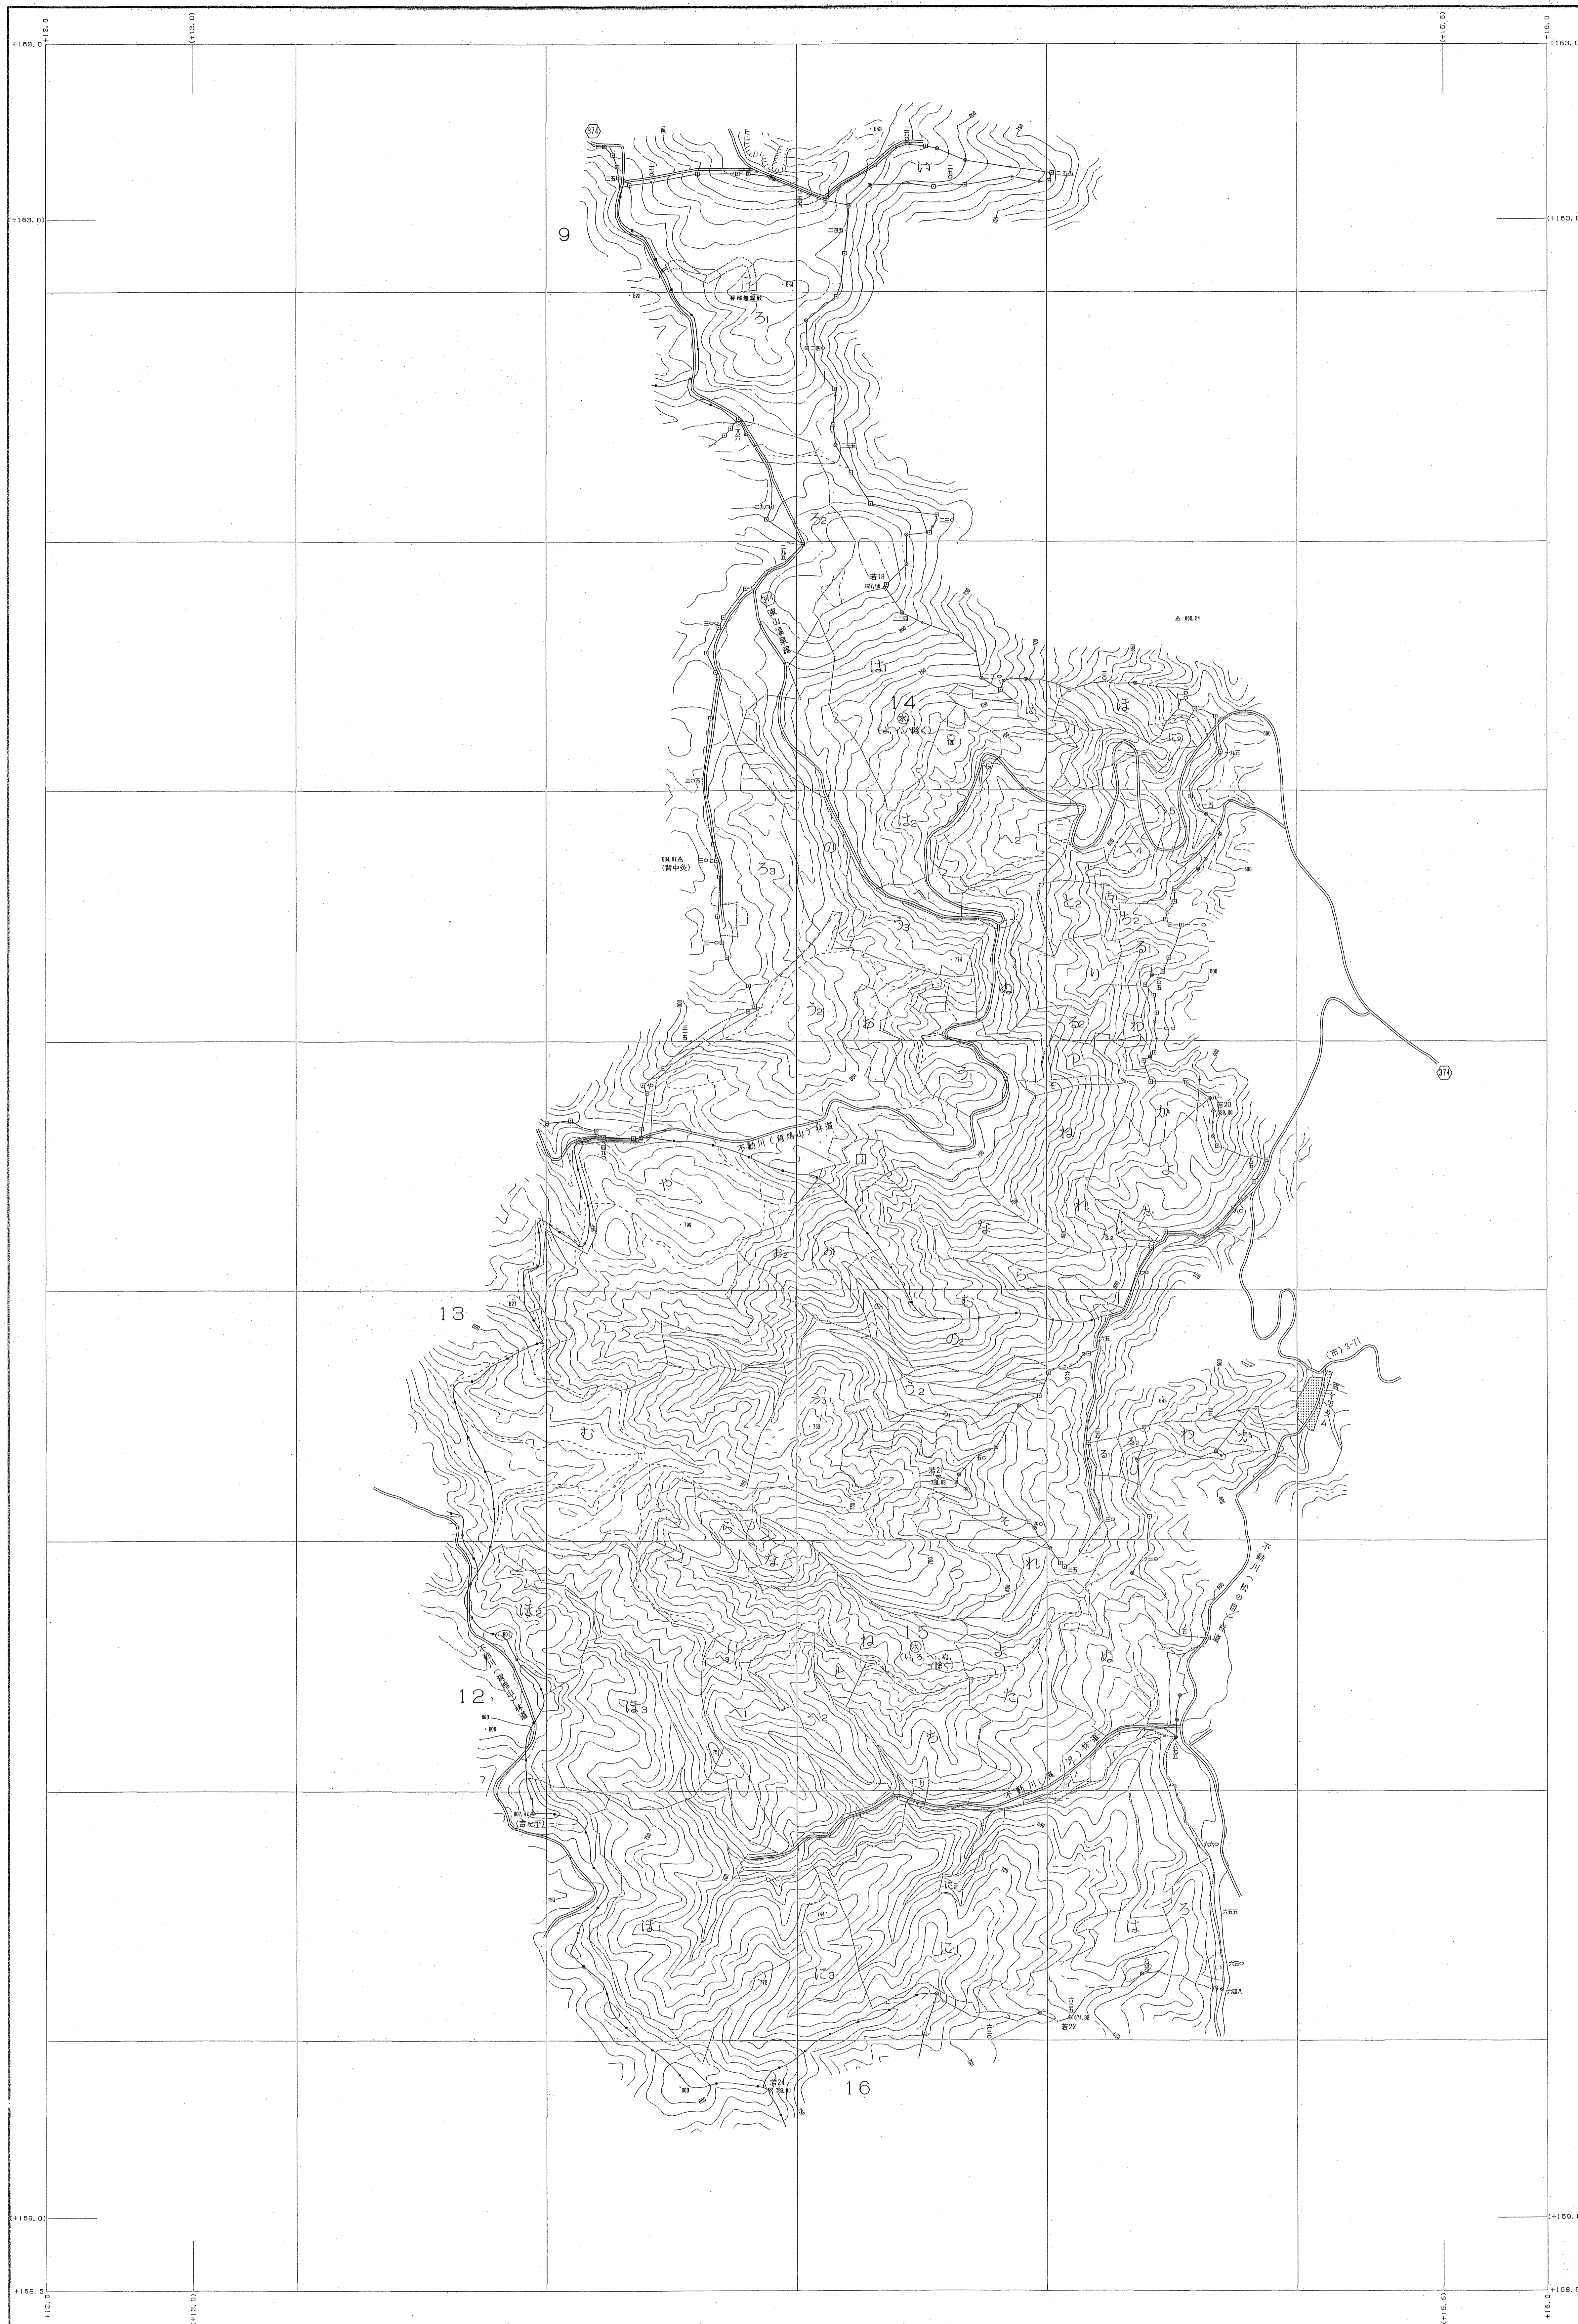

会津森林計画区

# 森林計画図・基本図

公共座標 第Ⅸ系

令和三年度第六次樹立

1:5,000

世界測地系は( )番号  
 図面ソフト名 TR7260  
 変換ソフト名 東北.par Ver.2.1.1