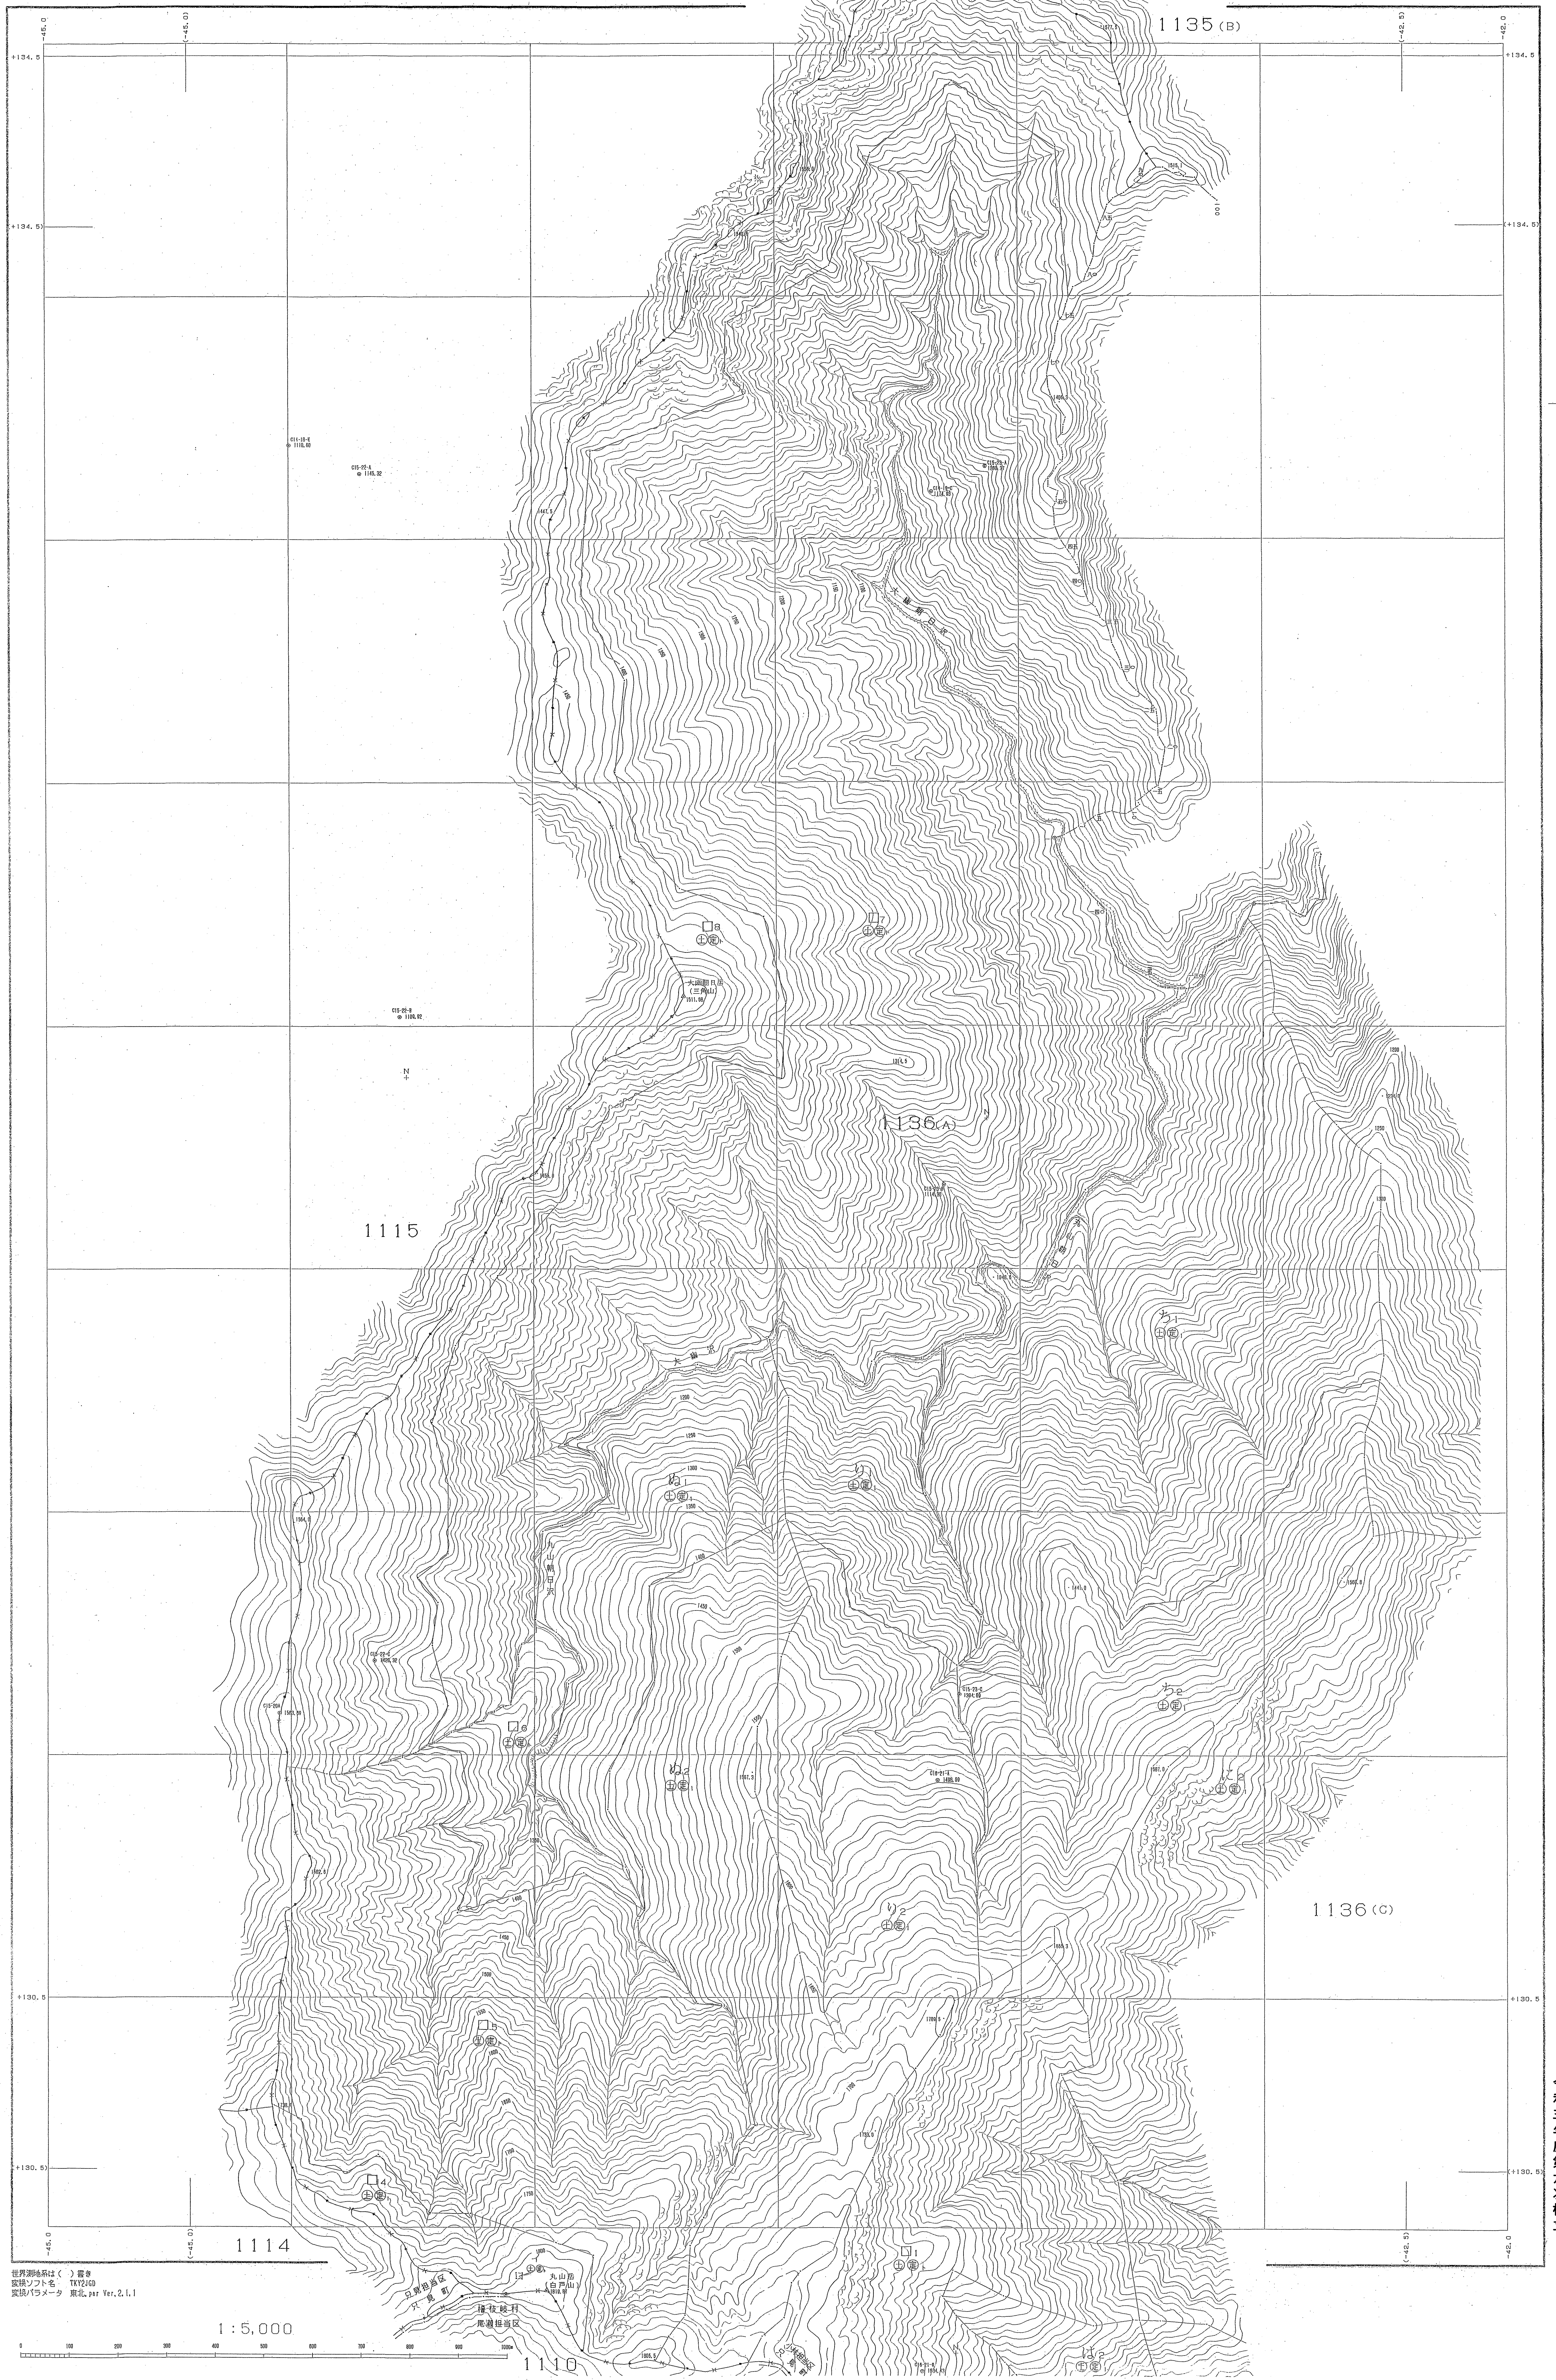

会津森林計画区 森林計画図・基本図

公共座標 第IX系

関東森林管理局 会津森林管理署 南会津支署 小林担当区

世界測地系は()番
図換ソフト名 TR12103
図換ソフト名 東北 J11 Ver.2.1.1

1:5,000

令和三年度第六次樹立