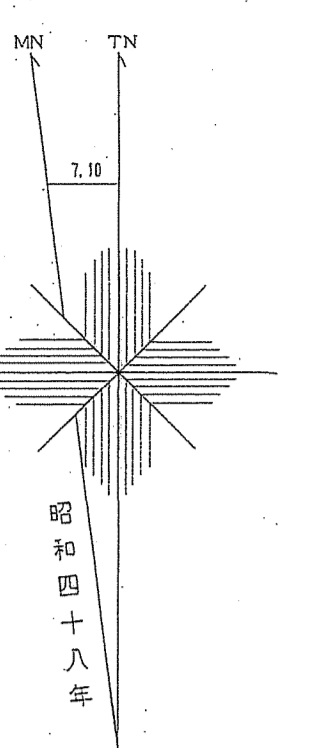

会津森林計画区

森林計画図・基本図

公共座標 第Ⅱ系

世界測地系は () 日本
 変換ソフト名 T17250
 変換パラメータ 東北, ver. 2.1.1